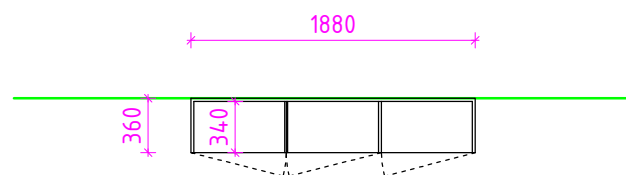

2.PODKROVIE

Detail D

na mieru realizovaná kuchynská stena na odkladanie kuchynského riadu a iných vecí. Potrebné zmerať tak ako všetky atypy.
Preglejka breza, olejovaná, resp. ošetrená bezfarebným náterom.

V prípade priestorového obmedzenia realizovať iba 2 moduly ale v šírke 700mm.