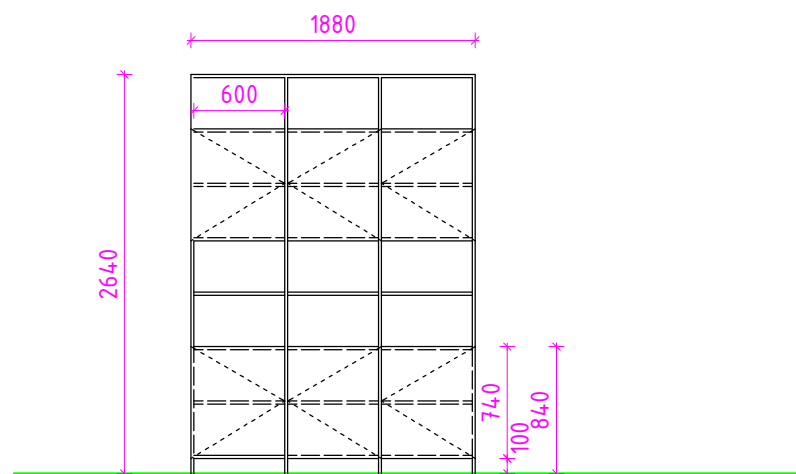

2.PODKROVIE

Detail D

na mieru realizovaná kuchynská stena na odkladanie kuchynského riadu a iných vecí. Potrebné zmerať tak ako všetky atypy.
Preglejka breza, olejovaná, resp. ošetrená bezfarebným náterom.

V prípade priestorového obmedzenia realizovať iba 2 moduly ale v šírke 700mm.