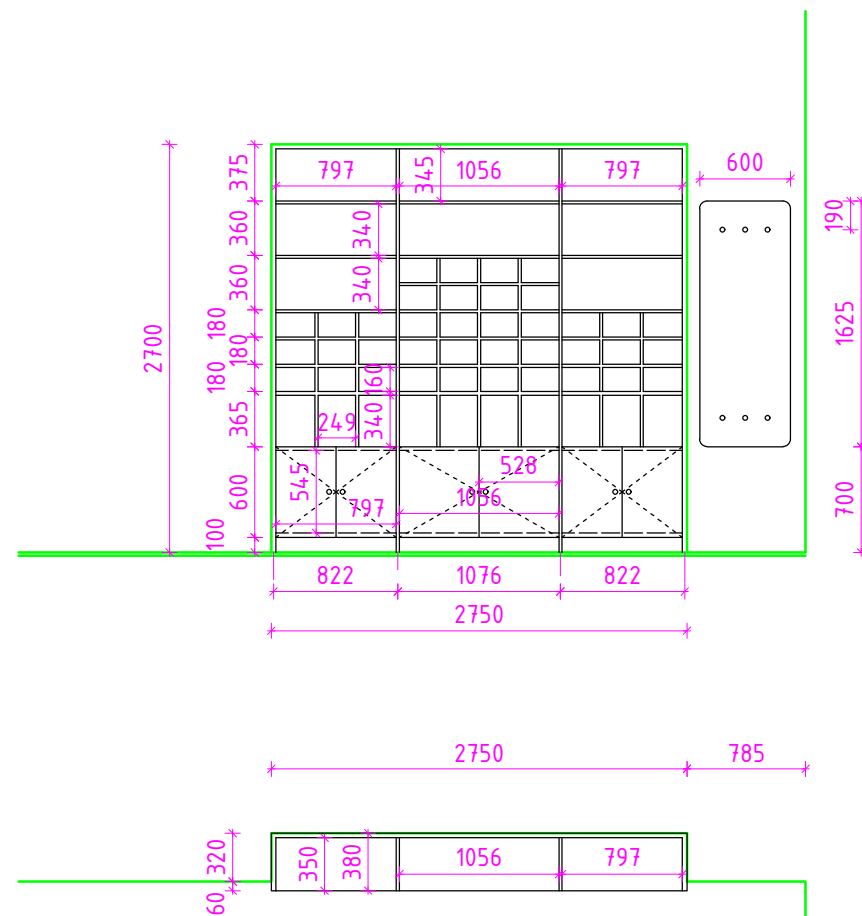

## Detail C

Knižnica na mieru. Otvorené police v spodnej časti zatvorené dverka, v strednej časti police na poštu.  
Preglejka breza, olejovaná, resp. ošetrená bezfarebným náterom.

Vešiaková stena s vešiakmi.