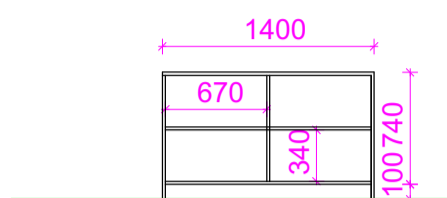

VII. Knižnica nízka

Pred stenou nízka knižnica z preglejky.
Preglejka breza, olejovaná, resp. ošetrená
bezfarebným náterom.