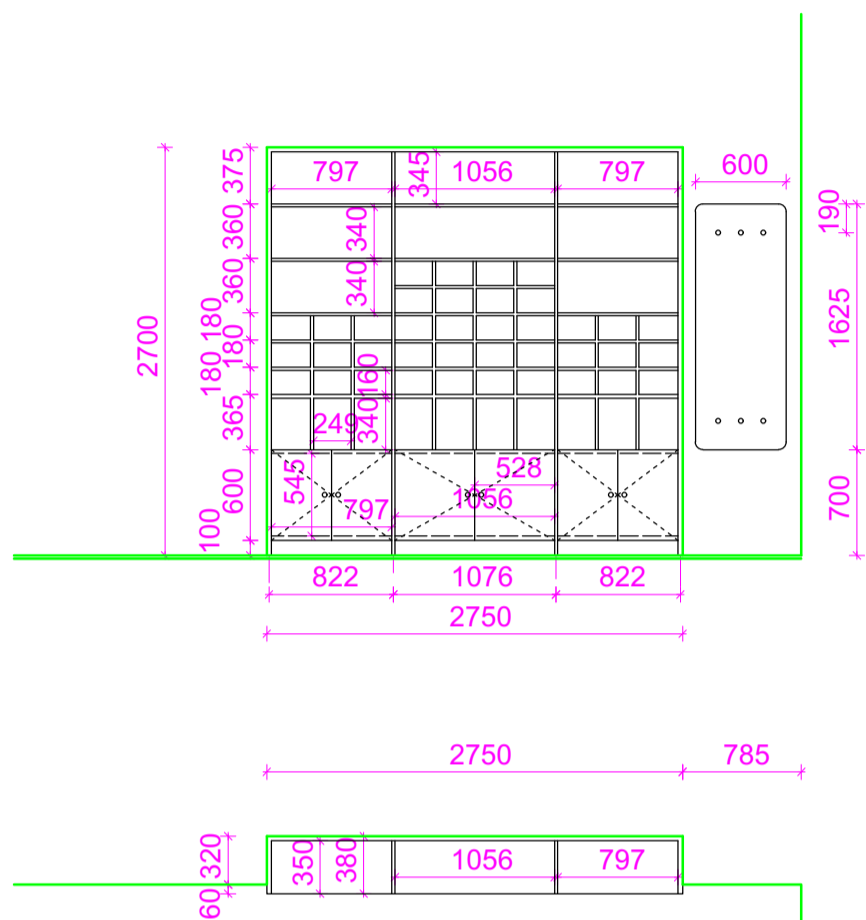

III. Knižnica

Knižnica na mieru. Otvorené police v spodnej časti zatvorené dverka, v strednej časti police na poštu.
Preglejka breza, olejovaná, resp. ošetrená bezfarebným náterom.