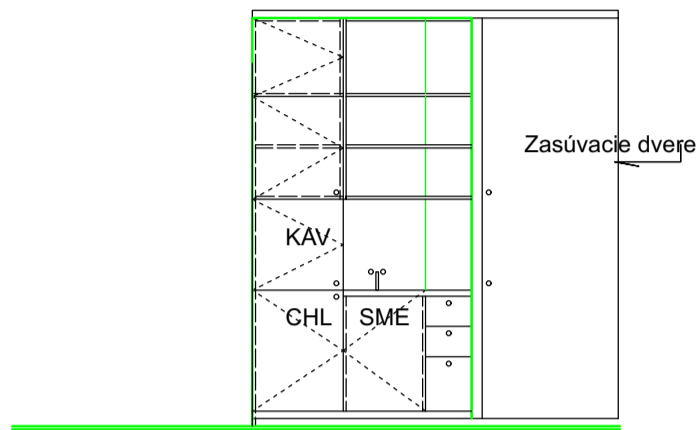

II. Kuchynský kút so vstavaným spotrebičom
III. Kuchynský kút uzavretý

Kuchynský kút na mieru. Preglejka breza, olejovaná, resp. ošetrená bezfarebným náterom - vonkajší korpus. Celkové uzavretie posuvnými dverami (spodná a horná kolajnica). Vnútorne korpusy biela laminovaná MDF, drevotrieska.