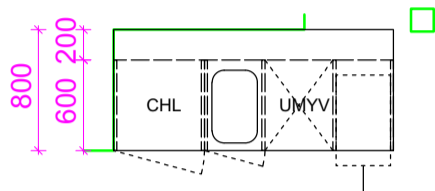

VIII. Kuchynský kút so vstavanými spotrebičmi

VIIIi. Kuchynský kút

Kuchynský kút na mieru v šikmine.
Preglejka breza, olejovaná, resp. ošetrená bezfarebným náterom -
vonkajší korpus. Vnútorne korpusy biela laminovaná MDF,
drevotrieska.