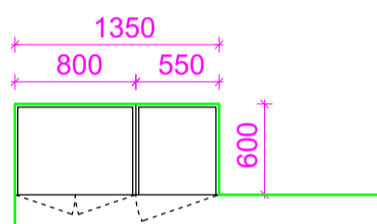

X. Archívna skriňa

Archívna skriňa na mieru. Preglejka breza, olejovaná, resp. ošetrená bezfarebným náterom - vonkajší korpus.
Vnútorne korpory biela laminovaná MDF, drevotrieska.