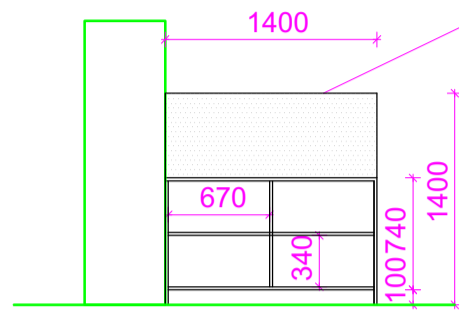

Pohľad B

deliaca stena - dierovaná preglejka (20mm)
podľa skutočného zamerania sa zupresní tvar/výška

Pred stenou nízka knižnica z preglejky.
Preglejka breza, olejovaná, resp. ošetrená
bezfarebným náterom.