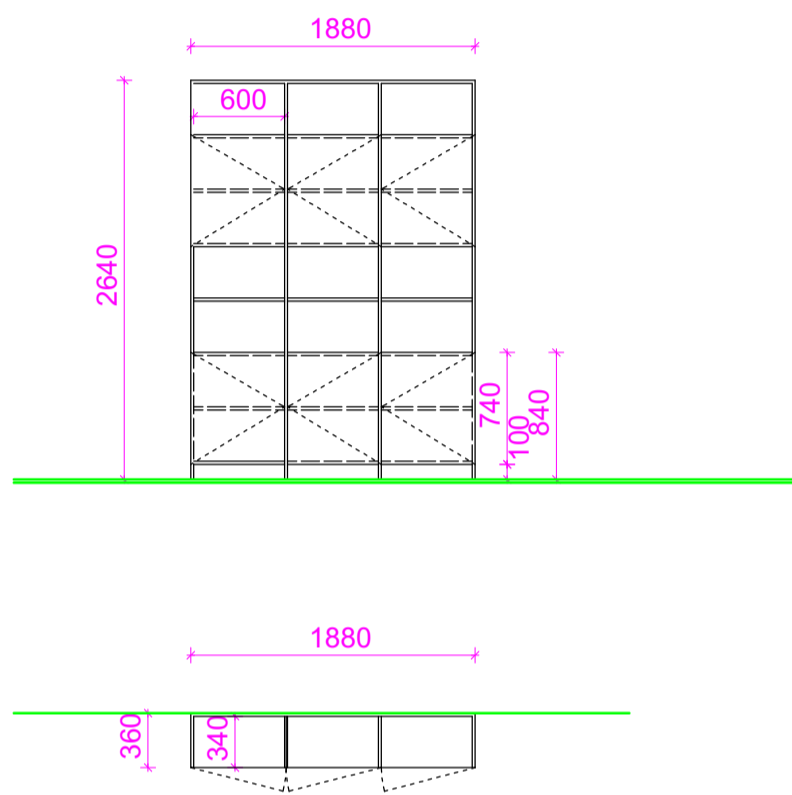

V. Kuchynská stena na odkladanie riadu

na mieru realizovaná kuchynská stena na odkladanie kuchynského riadu a iných vecí. Potrebné zamerať tak ako všetky atypy.
Preglejka breza, olejovaná, resp. ošetrená bezfarebným náterom.

V prípade priestorového obmedzenia realizovať iba 2 moduly ale v šírke 700mm.