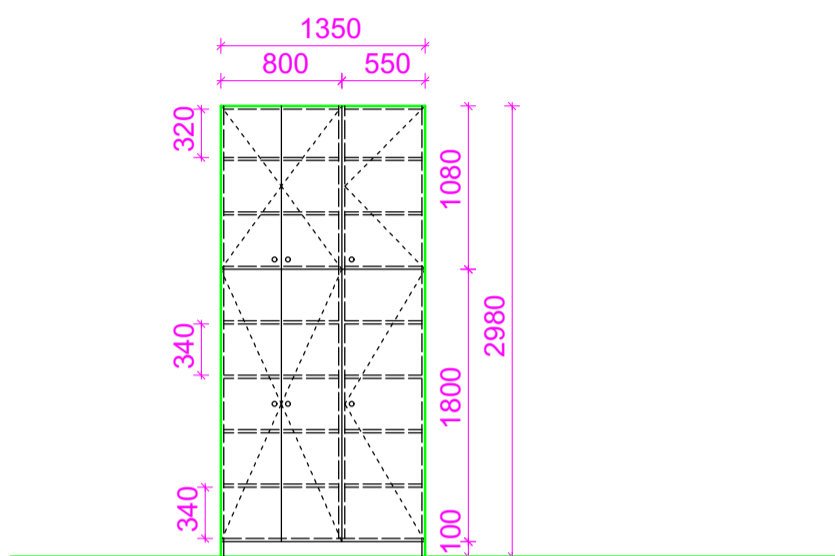

X. Archívna skriňa

Archívna skriňa na mieru. Preglejka breza, olejovaná, resp. ošetrená bezfarebným náterom - vonkajší korpus.
Vnútorne korpory biela laminovaná MDF, drevotrieska.