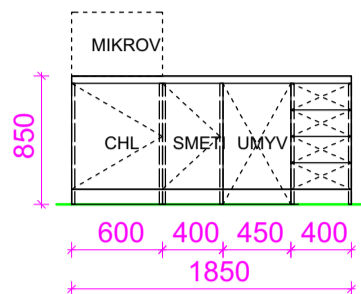

VIII. Kuchynský kút so vstavanými spotrebičmi

VIIIi. Kuchynský kút

Kuchynský kút na mieru v šikmine.
Preglejka breza, olejovaná, resp. ošetrená bezfarebným náterom -
vonkajší korpus. Vnútorne korpusy biela laminovaná MDF,
drevotrieska.