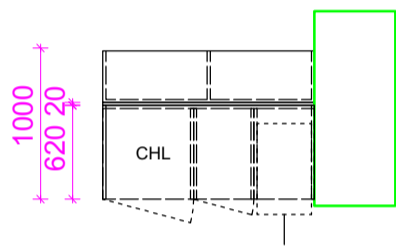

Pohľad B

Pohľad A

Kuchynský kút na mieru v šikmine - nízka.
Preglejka breza, olejovaná, resp. ošetrená bezfarebným náterom -
vonkajší korpus. Vnútorné korpusy biela laminovaná MDF,
drevotrieska.