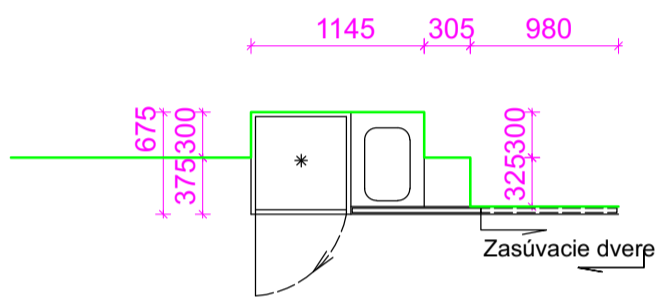

II. Kuchynský kút so vstavaným spotrebičom
III. Kuchynský kút uzavretý

Kuchynský kút na mieru. Preglejka breza, olejovaná, resp. ošetrená bezfarebným náterom - vonkajší korpus. Celkové uzavretie posuvnými dverami (spodná a horná kolajnica). Vnútorne korpusy biela laminovaná MDF, drevotrieska.