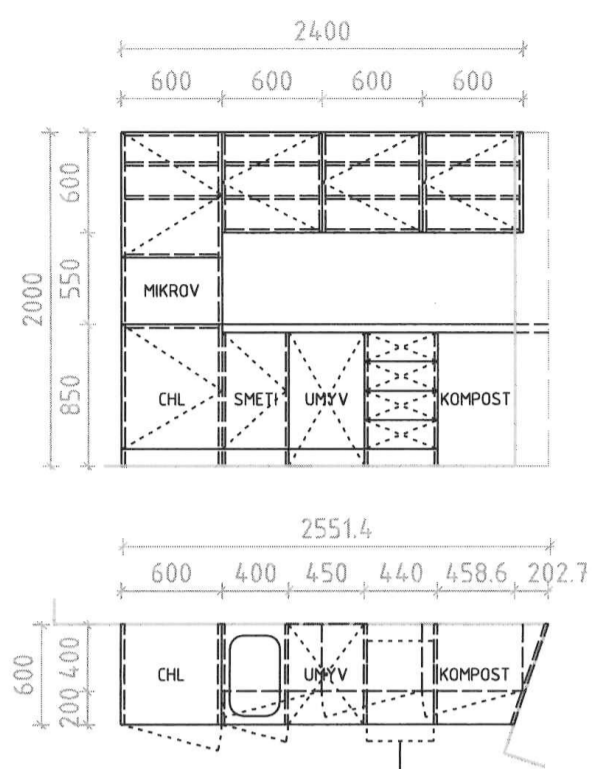

Ii. Kuchynská linka so vstavanými spotrebičmi

Kuchynská linka s kompostérom.
Biela lesklá, drevená pracovná doska - breza.