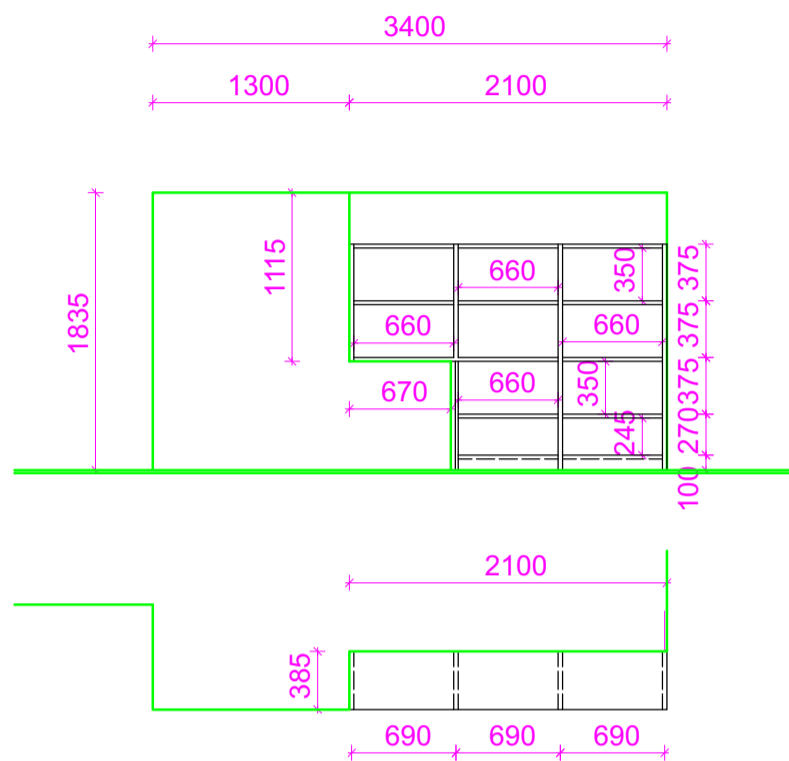

IX. Otvorené police

preglejkové otvorené police doplnené do existujúceho tvaru
Preglejka breza, olejovaná, resp. ošetrená bezfarebným
náterom.