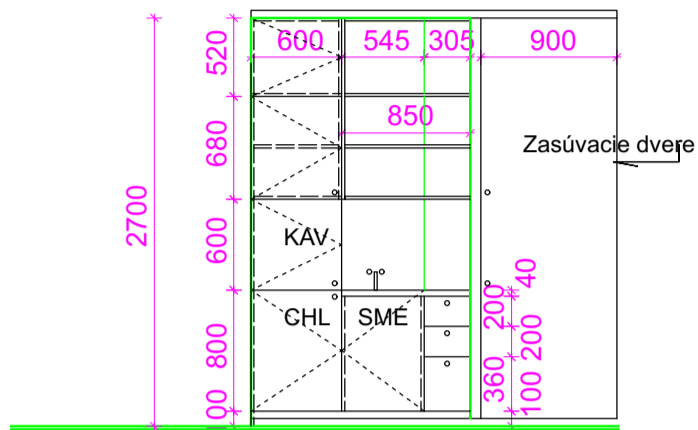

II. Kuchynský kút so vstavaným spotrebičom
III. Kuchynský kút uzavretý

Kuchynský kút na mieru. Preglejka breza, olejovaná, resp. ošetrená bezfarebným náterom - vonkajší korpus. Celkové uzavretie posuvnými dverami (spodná a horná kolajnica). Vnútorne korpusy biela laminovaná MDF, drevotrieska.