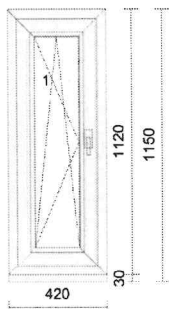

## **Specifikace zakázky – oprava oken ZŠ Republiky Znojmo**

Pozice	Množství	Popis
1	5 Ks	<p><b>Systém:</b> Dřevěné okno smrk cink napojovaný IV78</p> <p><b>Rám:</b> Hranol 82x86mm</p> <p><b>Křídlo:</b> Hranol 82x86mm</p> <p><b>Barva prvku:</b> Bílá RAL 9016</p> <p><b>Kování:</b> OS s mikro. L, Štulpové P</p> <p><b>Zasklení:</b> Trojsklo 4mm Iplus / 12 / 4mm Planibel / 12 / 4mm Iplus Ug=0.70</p>
	10 ks	okenní klika NEW YORK Secustic (bezpečnostní) s plovoucím čtyřhranem, barva bílá
	5 Ks	žaluzie IDS domykavé č.1 - bílá
	5 Ks	Parapet dřevotřískový hloubky 350 mm bílý včetně krytek
	5 Ks	Parapet venkovní hliníkový tažený hloubky 150mm včetně krytek Barva: bílá
2	2 Ks	<p><b>Systém:</b> Plastové okno z profilového systému min hl. 76mm</p> <p><b>Rám:</b> Plast hl. min 76mm, min. 5komorový</p> <p><b>Křídlo:</b> Plast hl. min 76mm, min.5komorový</p> <p><b>Barva prvku:</b> Bílá barva</p> <p><b>Kování:</b> OS s mikro. L, Štulpové P, Štulpové L, OS s mikro. P</p> <p><b>Zasklení:</b> Trojsklo 4mm Iplus / 16 / 4mm Planibel / 16 / 4mm Iplus ; Chromatech ultra černý; Ug=0.60</p> <p><b>Dodatkové profily:</b> 76 Podkladový profil 30mm</p>
	4 ks	okenní klika NEW YORK Secustic (bezpečnostní) s plovoucím čtyřhranem, barva bílá
	2 Ks	žaluzie IDS domykavé č.1 - bílá
		Celkem:
	2 Ks	Parapet dřevotřískový hloubky 350 mm bílý včetně krytek
		Celkem:
	2 Ks	Parapet venkovní hliníkový tažený hloubky 150mm včetně krytek Barva: bílá

Pozice	Množství	Popis
--------	----------	-------

3

1 Ks

**Systém:** **Plastové okno z profilového systému min hl. 76mm**  
**Rám:** Plast hl. min 76mm, min. 5komorový  
**Křídlo:** Plast hl. min 76mm, min. 5komorov  
**Barva prvku:** Bílá barva  
**Kování:** OS s mikro. L  
**Zasklení:** Trojsklo 4mm Iplus / 16 / 4mm Planibel / 16 / Ug=0.60