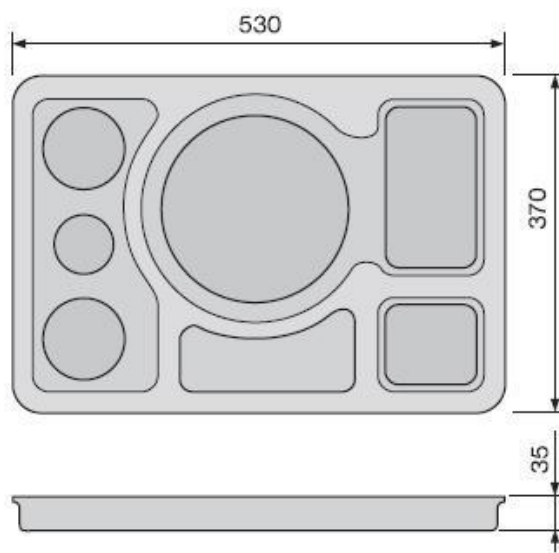

PREPRAVA PACIENTSKEJ STRAVY:

TABLETOVÝ SYSTÉM STIERLEN COMBISET (plastový izolačný systém)

- ❖ farba: biela
- ❖ zloženie: spodný a horný diel

28301A Vrchní diel tabletu

28301 Spodní diel tabletu

SPODNÝ DIEL:

- plastový, polypropylénový, izotermický kryt
- farba: biela
- rozmery: 530x370x35 mm
- výrez na:
 - porcelánový tanier (priemer: 260 mm)
 - miska na šalát (90x120x30 mm)
 - miska na prílohu (110x175x37 mm)
 - príbor (dĺžka: 230 mm)
 - 2 kruhové výrezy na plastovú misku (priemer 110 mm)
 - 1 kruhový výrez na pohár (priemer: 70 mm)

HORNÝ DIEĽ

- plastový, polypropylénový, izotermický kryt
- farba: biela
- rozmery: 435x345x65x180mm
- výrez na:
 - porcelánový tanier (priemer: 270 mm)
 - miska na šalát (100x130x30 mm)
 - miska na prílohu (130x200x37 mm)
 - príbor (dĺžka: 230 mm)

Transportný vozík TV kapacitou 20 tabletov COMBISET:

4ks

- jednoplášťový
- izolovaný
- nevyhrievaný
- celonerezový
- rozmery: výška 1550 mm, šírka 1180 mm, hĺbka: 600 mm (vrátane koliesok a nárazníka)
- kapacita: 20 tabletov STIERLEN COMBISET 530x370 mm
- lisované vsuny s rozstupom 380x110 mm
- dvojkřídlové dvere s možnosťou uzamykania
- rozmer krídla dvierok v mm 445x1175
- trubkové držadlo po oboch stranách – dĺžka 530 mm
- 4 kolieska priemeru 200mm, z toho:
 - o 2ks pevné kolieska
 - o 2ks otočné kolieska s brzdou
- dolný nárazník po celom obvode – obtiahnutý gumou