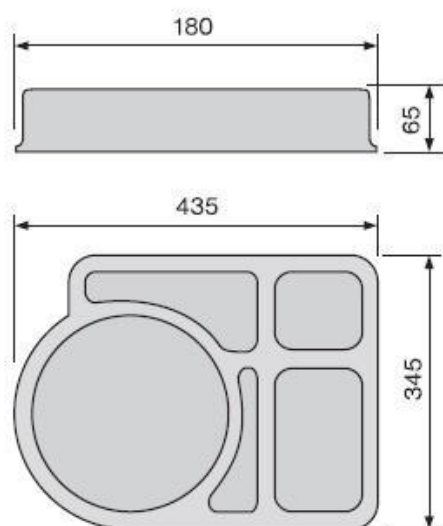

PREPRAVA PACIENTSKEJ STRAVY:

TABLETOVÝ SYSTÉM STIERLEN COMBISET (plastový izolačný systém)

- ❖ farba: biela
- ❖ zloženie: spodný a horný diel

28301A Vrchní diel tabletu

28301 Spodní diel tabletu

SPODNÝ DIEL:

- plastový, polypropylénový, izotermický kryt
- farba: biela
- rozmery: 530x370x35 mm
- výrez na:
 - porcelánový tanier (priemer: 260 mm)
 - miska na šalát (90x120x30 mm)
 - miska na prílohu (110x175x37 mm)
 - príbor (dĺžka: 230 mm)
 - 2 kruhové výrezy na plastovú misku (priemer 110 mm)
 - 1 kruhový výrez na pohár (priemer: 70 mm)

HORNÝ DIEĽ

- plastový, polypropylénový, izotermický kryt
- farba: biela
- rozmery: 435x345x65x180mm
- výrez na:
 - porcelánový tanier (priemer: 270 mm)
 - miska na šalát (100x130x30 mm)
 - miska na prílohu (130x200x37 mm)
 - príbor (dĺžka: 230 mm)

rozмеры: výška 300mm, šírka 400 mm, dĺžka 610 mm

TERMOPORT – typ č. 2 - šuflíkový 1 ks

rozмеры: výška 600mm, šírka 450 mm, dĺžka 650 mm

Súčasťou termoportov sú gastronádoby rôzneho objemu:

Gastronádoba s držadlami GND1/1 4 ks