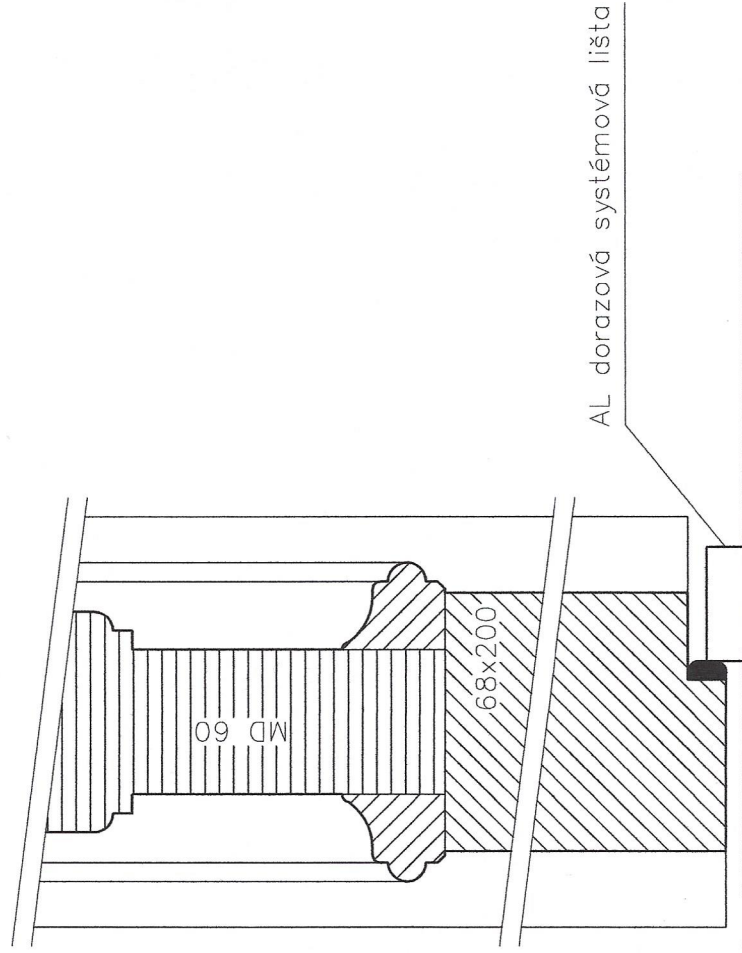

DETAIL D8

AL dorazová systémová lišta

Stancedesign s.r.l.

stancMichal@seznam.cz / +420 605 55 82 73

Navrhl a vypracoval: Ing. arch. Michal Štanc

Zodpovědný projektant: Ing. A. Čeleda (2568/92)

Výměna oken – Tělocvična ZŠ Václavské náměstí,
p.č. 168, Město Znojmo [593711]; K.ú Znojmo–město
[793418]

Stupeň PD:	VD
Místo:	Znojmo
Promítání:	
Rozeřní:	A3
Datum:	4/2020
Měřítko:	1:2
Č. výkresu:	Č. revize:
06	

Investor: Město Znojmo, Obroková 1/12, Znojmo, 669 02

Název výrobku: Typ výrobku:

Kazetové dveře Dveře

Obsah: Detaily D1, D2