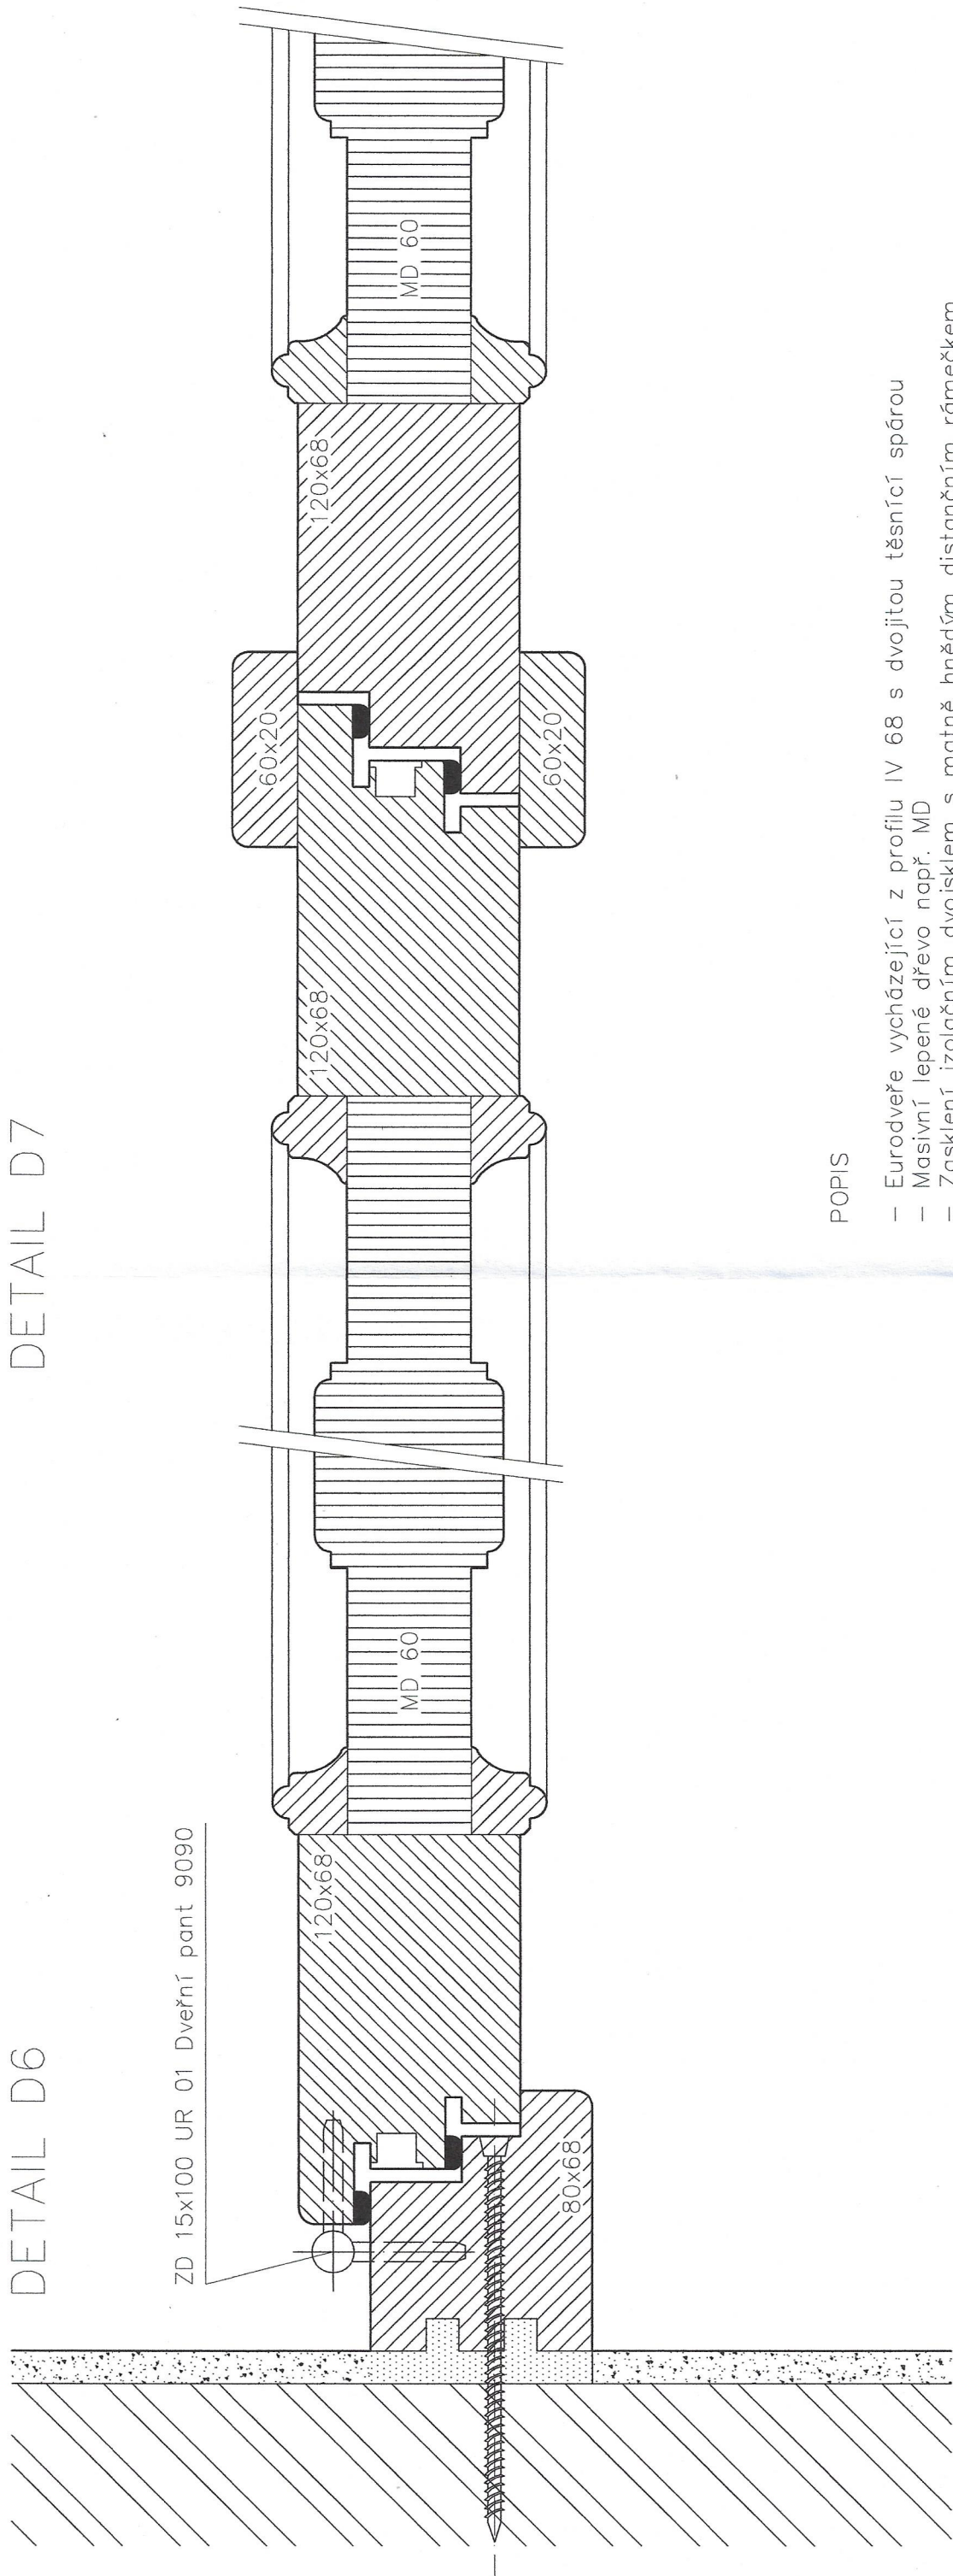

DETAIL D6

DETAIL D7

ZD 15x100 UR 01 Dveřní pant 9090

POPIS

- Eurodveře vycházející z profilu IV 68 s dvojitou těsnící spárou
- Masivní lepené dřevo např. MD
- Zasklení izolačním dvojsklem s matně hnědým distančním rámečkem
- Celobvodové kování např. Siegenia
- Pant ZD 15x100 UR 01 Dveřní pant 9090
- Klika Alt Wien + fab vložka
- U nadsvětlíku je použita Casual páraliiva euro
- Kotvení dveří – turbošroub + pěna
- PU lazura např. COLORLAK třešeň T0086

Stupeň PD:	VD
Místo:	Znojmo
Promítání:	
Rozeřní:	A3
Datum:	4/2020
Měřítko:	1:2
Č. výkresu:	Č. revize:
06	

Investor: Město Znojmo, Obroková 1/12, Znojmo, 669 02

Název výrobku: Typ výrobku:

Kazetové dveře Dveře