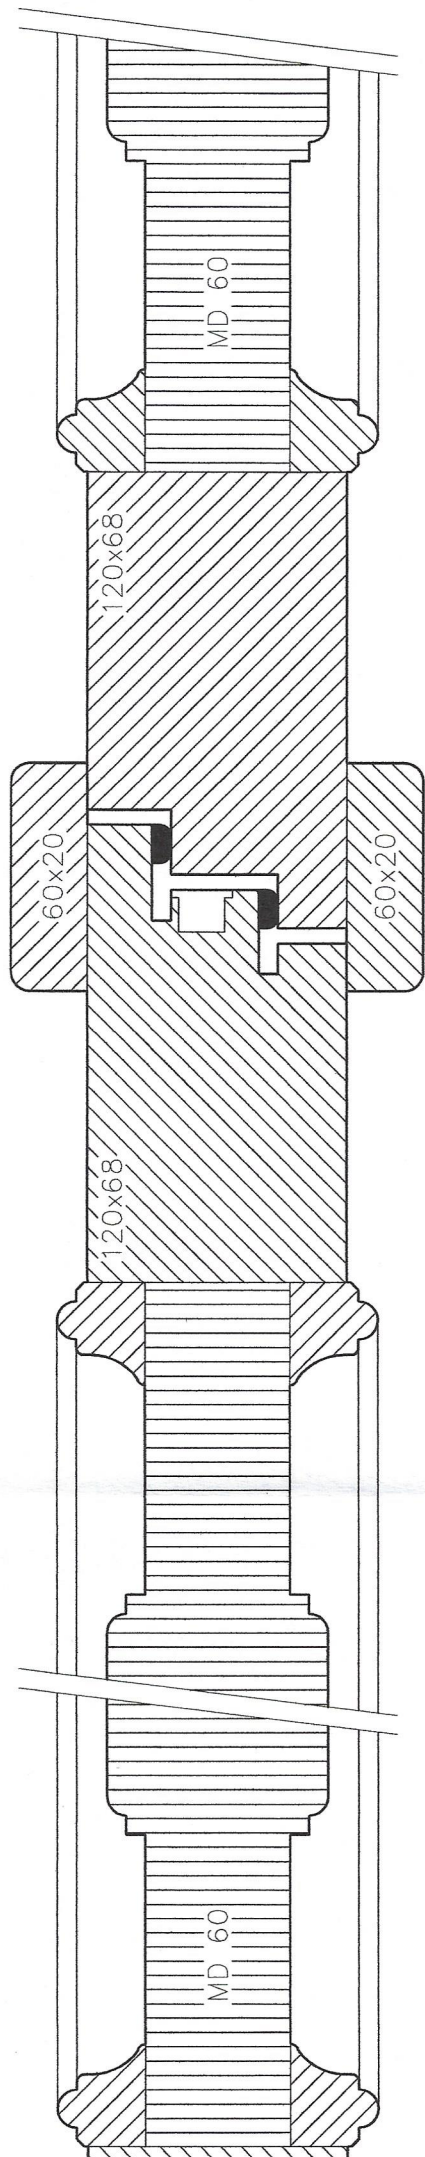

DETAIL D6

DETAIL D7

ZD 15x100 UR 01 Dveřní pant 9090

POPIS

- Eurodveře vycházející z profilu IV 68 s dvojitou těsnící spárou
- Masivní lepené dřevo např. MD
- Zasklení izolačním dvojsklem s matně hnědým distančním rámečkem
- Celobvodové kování např. Siegenia
- Pant ZD 15x100 UR 01 Dveřní pant 9090
- Klika Alt Wien + fab vložka
- U nadsvětlíku je použita Casual páraliiva euro
- Kotvení dveří – turbošroub + pěna
- PU lazura např. COLORLAK třešeň T0086

Stupeň PD:	VD
Místo:	Znojmo
Promítání:	
Rozeřní:	A3
Datum:	4/2020
Měřítko:	1:2
Č. výkresu:	Č. revize:
06	

Investor: Město Znojmo, Obroková 1/12, Znojmo, 669 02

Název výrobku: Typ výrobku:

Kazetové dveře Dveře