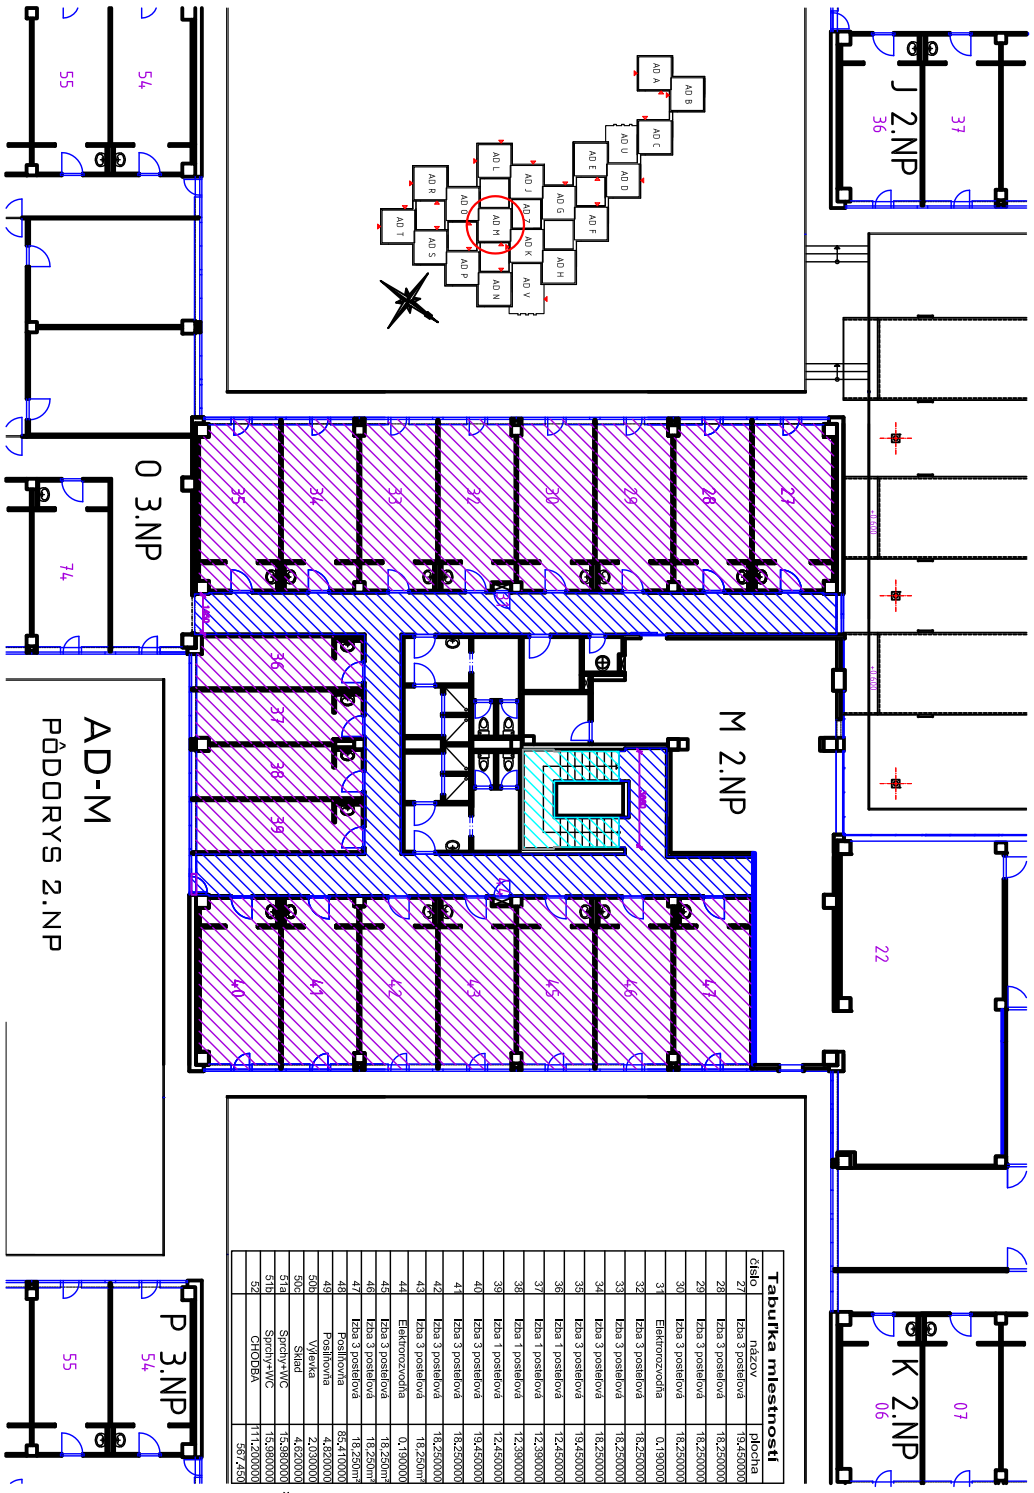

VM L.Štúra – MLYNY UK, Staré Grunty 36, 841 04 Bratislava

číslo	názov	plocha
27	izba 3 poschodová	18,250000
28	izba 3 poschodová	18,250000
29	izba 3 poschodová	18,250000
30	izba 3 poschodová	18,250000
31	Elektronizovaná	0,190000
32	izba 3 poschodová	18,250000
33	izba 3 poschodová	18,250000
34	izba 3 poschodová	18,250000
35	izba 3 poschodová	18,250000
36	izba 3 poschodová	18,250000
37	izba 1 poschodová	12,450000
38	izba 1 poschodová	12,390000
39	izba 1 poschodová	12,390000
40	izba 1 poschodová	12,450000
41	izba 3 poschodová	18,250000
42	izba 3 poschodová	18,250000
43	izba 3 poschodová	18,250000
44	Elektronizovaná	0,190000
45	izba 3 poschodová	18,250000
46	izba 3 poschodová	18,250000
47	izba 3 poschodová	18,250000
48	izba 3 poschodová	18,250000
49	—	32,450000
50	Práčka	4,620000
51	Skříňovňa	4,620000
52	Skříňovňa	15,980000
53	Skříňovňa	15,980000
54	CHODBA	111,250000
55	CHODBA	581,740000

VM L.Štúra – MLYNY UK, Staré Grunty 36, 841 04 Bratislava