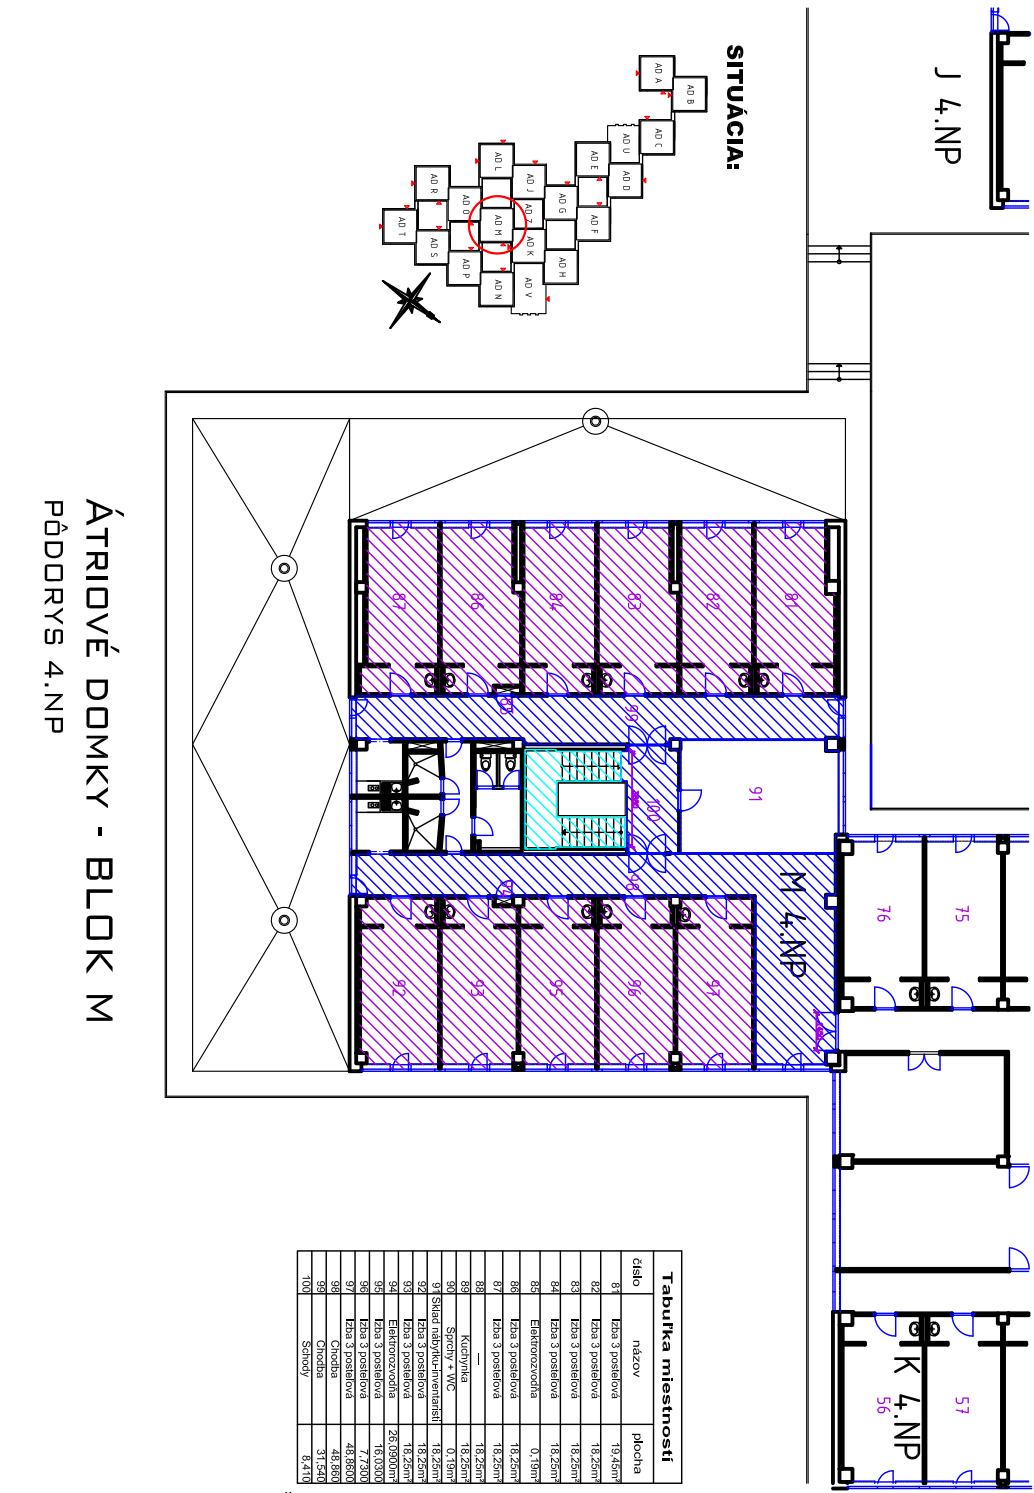

VM L.Štúra – MLYNY UK, Staré Grunty 36, 841 04 Bratislava

číslo	názov	plocha
81	izba 3 poschodová	19,450000
82	izba 3 poschodová	18,250000
83	izba 3 poschodová	18,250000
84	izba 3 poschodová	18,250000
85	Elektronizovaná	0,190000
86	izba 3 poschodová	18,250000
87	izba 3 poschodová	18,250000
88	izba 3 poschodová	18,250000
89	—	18,250000
90	Kuchynka	0,190000
91	Skříňovňa	18,250000
92	Skříňovňa	18,250000
93	Skříňovňa	18,250000
94	Skříňovňa	18,250000
95	Elektronizovaná	26,090000
96	izba 3 poschodová	18,250000
97	izba 3 poschodová	18,250000
98	izba 3 poschodová	18,250000
99	izba 3 poschodová	18,250000
100	Skříňovňa	8,470000

VM L.Štúra – MLYNY UK, Staré Grunty 36, 841 04 Bratislava