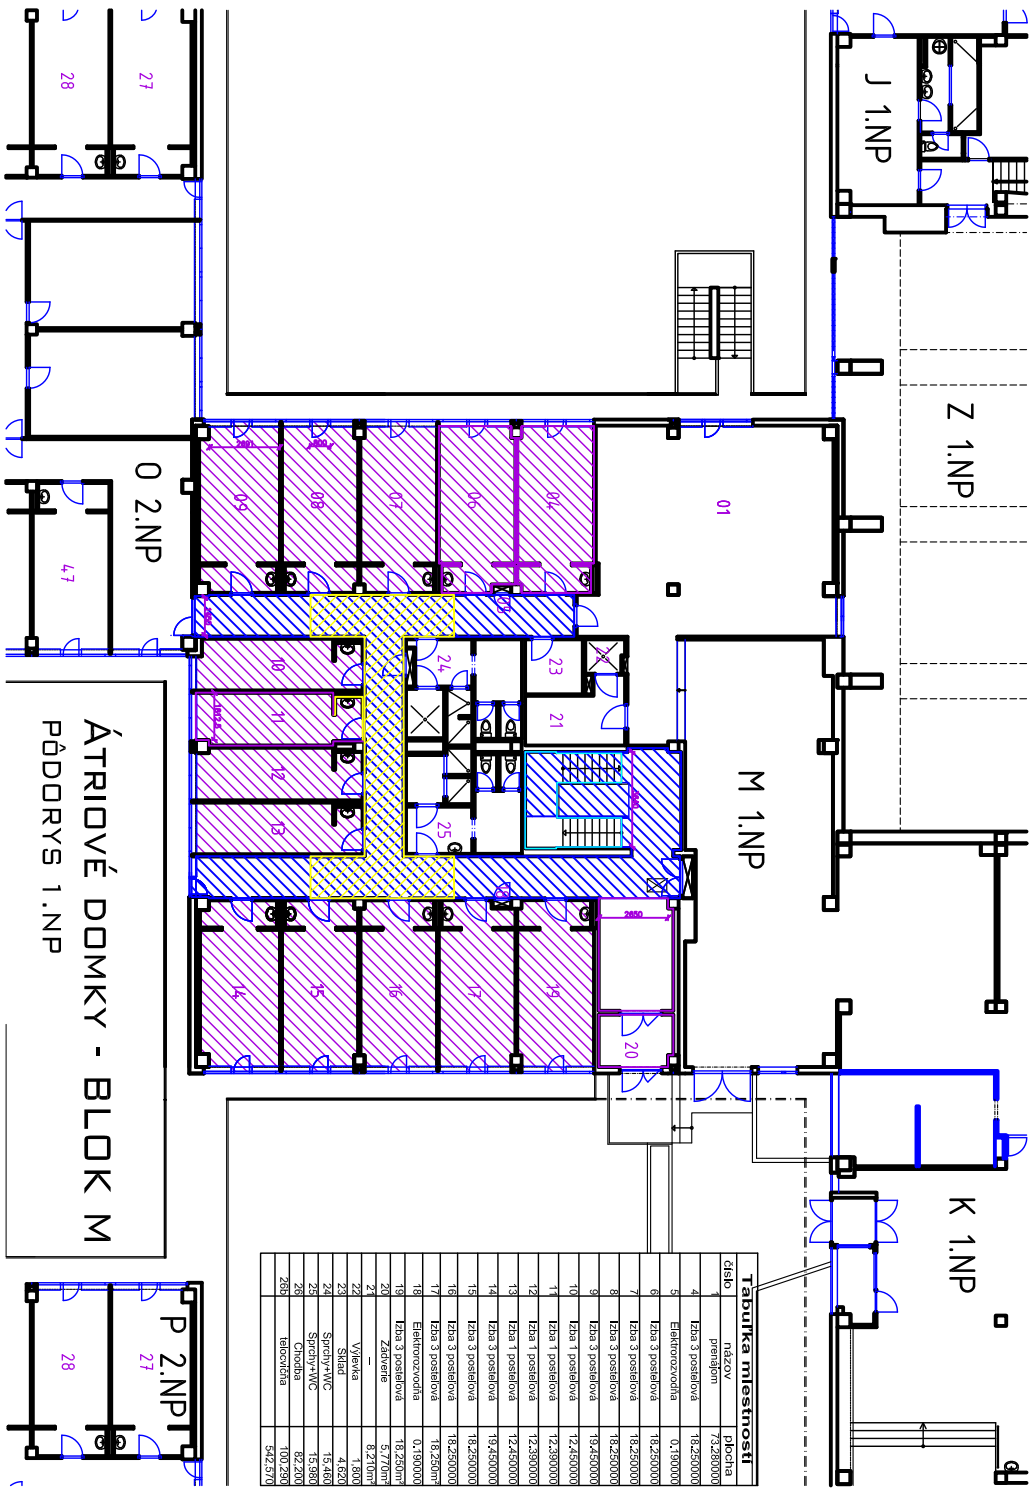

číslo	názov	plocha
54	izba 3 poschodová	19,450000
55	izba 3 poschodová	18,250000
56	izba 3 poschodová	18,250000
57	izba 3 poschodová	18,250000
58	Elektronizovaná	0,190000
59	izba 3 poschodová	18,250000
60	izba 3 poschodová	18,250000
61	izba 3 poschodová	18,250000
62	izba 3 poschodová	18,250000
63	izba 1 poschodová	12,390000
64	izba 1 poschodová	12,390000
65	izba 1 poschodová	12,450000
66	izba 1 poschodová	19,450000
67	izba 3 poschodová	18,250000
68	izba 3 poschodová	18,250000
69	izba 3 poschodová	18,250000
70	izba 3 poschodová	18,250000
71	izba 3 poschodová	18,250000
72	izba 3 poschodová	18,250000
73	izba 3 poschodová	18,250000
74	izba 3 poschodová	18,250000
75	—	40,410000
76	—	26,890000
77	Kuchynka	5,860000
78	WC	2,280000
79	Práčka	1,500000
80	Skříňovňa	7,850000
81	Skříňovňa	4,620000
82	Skříňovňa	15,980000
83	Skříňovňa	15,980000
84	CHODBA	108,450000

VM L.Štúra – MLYNY UK, Staré Grunty 36, 841 04 Bratislava

číslo	názov	plocha
1	izba 3 poschodová	18,250000
2	izba 3 poschodová	18,250000
3	Elektronizovaná	0,190000
4	izba 3 poschodová	18,250000
5	izba 3 poschodová	18,250000
6	izba 3 poschodová	18,250000
7	izba 3 poschodová	18,250000
8	izba 3 poschodová	18,250000
9	izba 3 poschodová	18,250000
10	izba 1 poschodová	12,450000
11	izba 1 poschodová	12,390000
12	izba 1 poschodová	12,390000
13	izba 1 poschodová	12,450000
14	izba 3 poschodová	19,450000
15	izba 3 poschodová	18,250000
16	izba 3 poschodová	18,250000
17	Elektronizovaná	0,190000
18	izba 3 poschodová	18,250000
19	izba 3 poschodová	18,250000
20	Zhryvne	5,770000
21	—	8,270000
22	—	1,800000
23	—	1,800000
24	Skříňovňa	15,980000
25	Skříňovňa	15,980000
26	Skříňovňa	82,290000
27	Chodba	100,250000
28	Chodba	542,570000