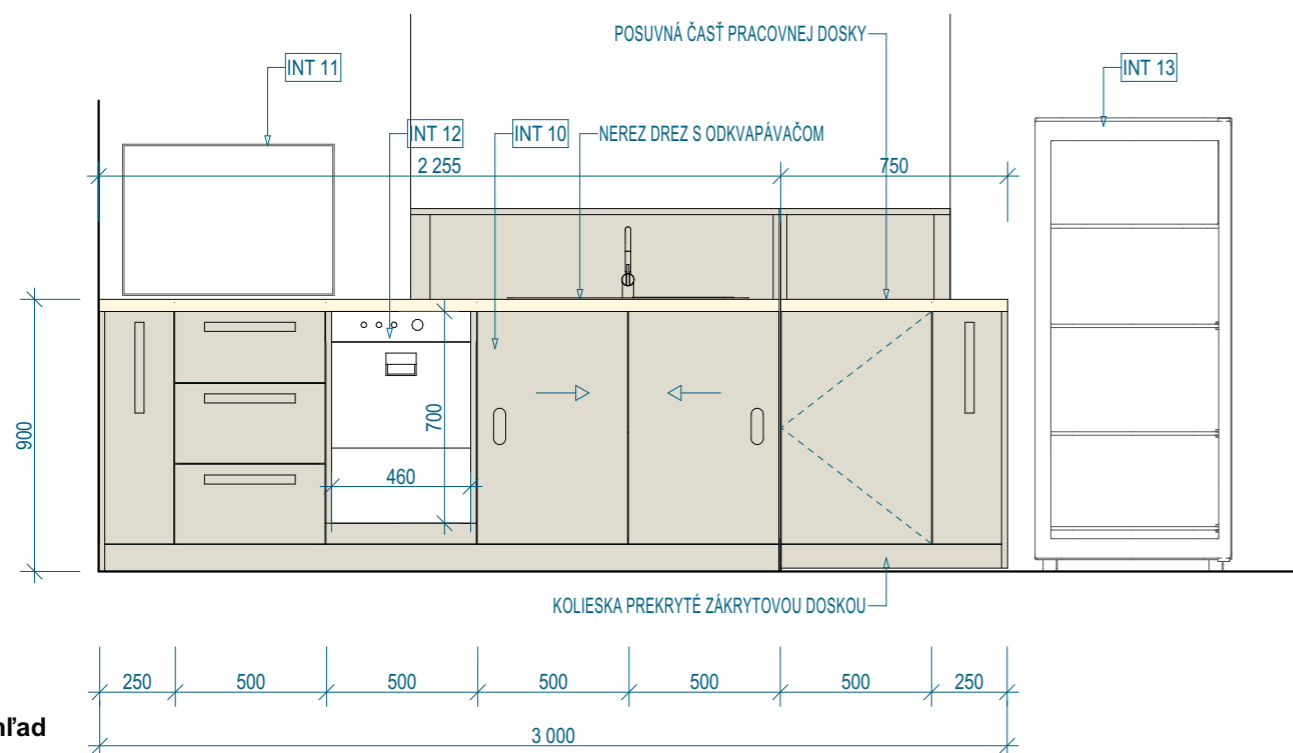

OZNAČENIE

INT10

CUKRÁREŇ – PULT CUKRÁRNE

pôdorys

LEGENDA POVRCHOVÝCH ÚPRAV

- laminované dverka a poličky
- laminovaná pracovná doska

pohľad

VÝMERA

1kpl

POPIS (MATERIÁL, KONŠTRUKCIA)

PULT CUKRÁRNE
miestnosť č. 1.09
- konštrukcia kombinovaná: korpus z DTD s bielou povrch. úpravou lamino; zvislé hrany korpusu pri dverkách zahranené laminom vo farbe dveriek; pracovná doska- 2x DTD doska; hr.36mm, úprava lamino- zrno; dverka z DTD laminovaná
- farebnosť bude pred výrobou odsúhlasená projektantom a metodikom KPÚ
všetky ostatné viditeľné časti, ako sú dverka a zástena barového pultu DTD s povrchom dubovej drevenej dýhy

- v pulte pracovnej dosky bude umiestnený drez s odkvapkávačom, pod pultom bude umývačka riadu
- časť pracovnej dosky bude posuvná na kolieskach

všetky zariadenia a prvky uvedené v dokumentácii sú odporúčané
môžu byť nahradené obdobnými zariadeniami a prvkami, ktoré majú rovnaké technologické parametre a kvalitu, respektíve sú kvalitnejšie
pred objednávkou všetky povrchové úpravy schváli projektant a metodik KPÚ!