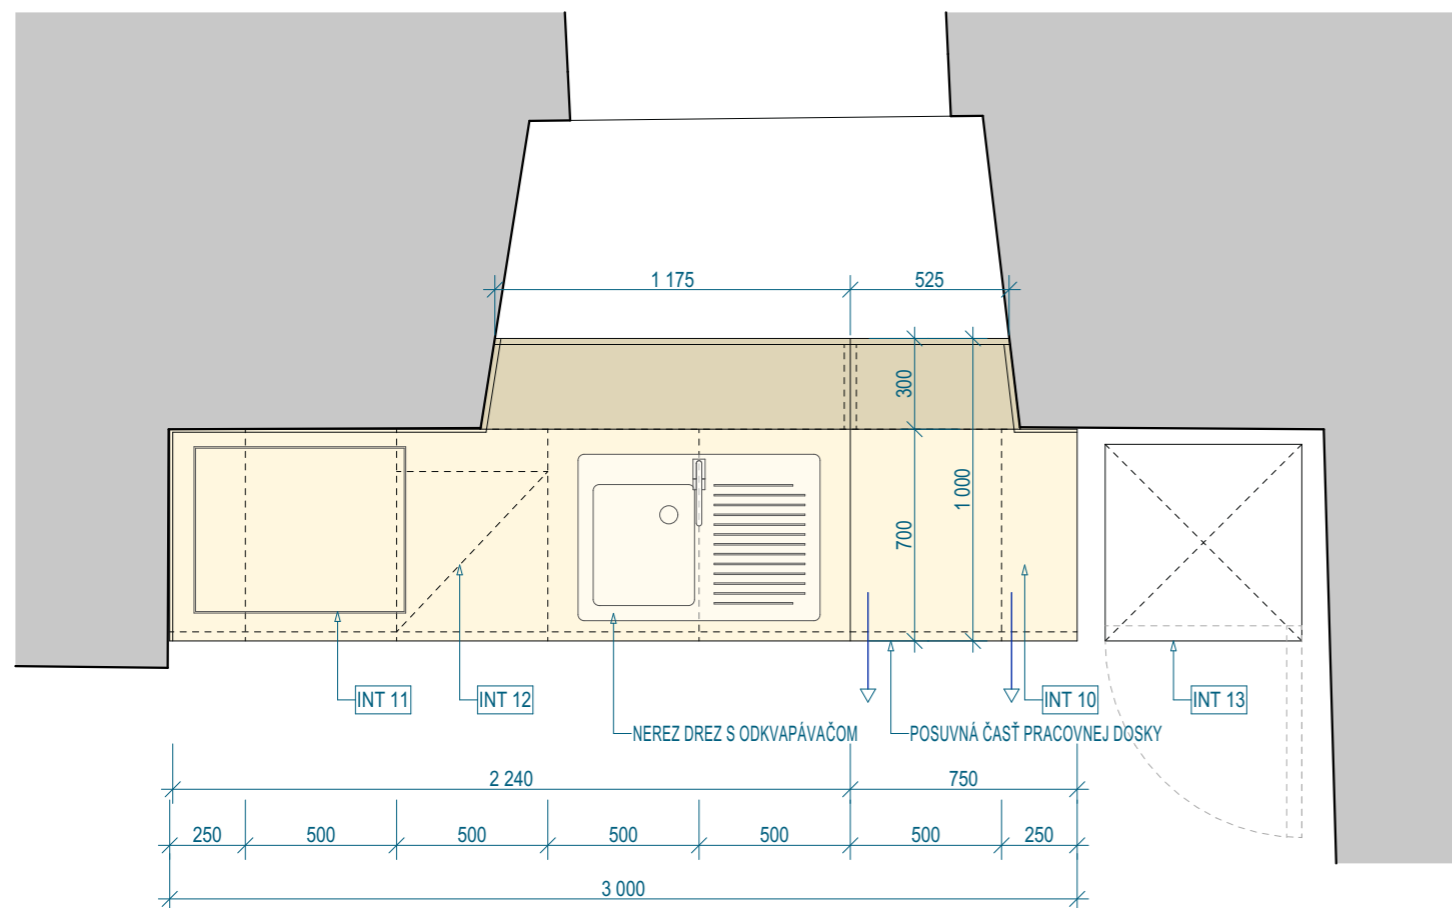

OZNAČENIE

INT10

CUKRÁREŇ – PULT CUKRÁRNE

pôdorys

LEGENDA POVRCHOVÝCH ÚPRAV

- laminované dverka a poličky
- laminovaná pracovná doska

pohľad

VÝMERA

1kpl

POPIS (MATERIÁL, KONŠTRUKCIA)

PULT CUKRÁRNE
miestnosť č. 1.09
- konštrukcia kombinovaná: korpus z DTD s bielou povrch. úpravou lamino; zvislé hrany korpusu pri dverkách zahranené laminom vo farbe dveriek; pracovná doska- 2x DTD doska; hr.36mm, úprava lamino- zrno; dverka z DTD laminovaná
- farebnosť bude pred výrobou odsúhlasená projektantom a metodikom KPÚ
všetky ostatné viditeľné časti, ako sú dverka a zástena barového pultu DTD s povrchom dubovej drevenej dýhy

- v pulte pracovnej dosky bude umiestnený drez s odkvapkávačom, pod pultom bude umývačka riadu
- časť pracovnej dosky bude posuvná na kolieskach

všetky zariadenia a prvky uvedené v dokumentácii sú odporúčané
môžu byť nahradené obdobnými zariadeniami a prvkami, ktoré majú rovnaké technologické parametre a kvalitu, respektíve sú kvalitnejšie
pred objednávkou všetky povrchové úpravy schváli projektant a metodik KPÚ!

-PRED ZAHÁJENÍM REALIZÁCIE JE NUTNÉ DOKLADNÉ ZAMERANIE DOSIAHNUTÝCH ROZMEROV NA STAVBE S VYHOTOVENÍM VÝROBNEJ DOKUMENTÁCIE!

-VÝROBNÚ DOKUMENTÁCIU PREDLOŽIŤ NA ODSÚHLASENIE PROJEKTANTOVI STAVEBNEJ ČÁSTI!