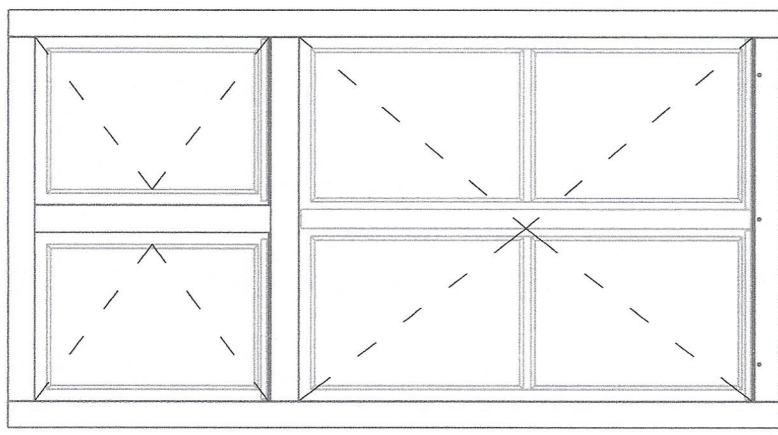

Pohled – interier

Pohled – exterior

B-B

Standesign SM

stancimichal@seznam.cz / +420 605 55 82 73

Navrhl a vypracoval: Ing. arch. Michal Štancil

Zodpovědný projektant: Ing. A. Čeleda (2568/92)

Obnova fasády a výměna oken Jana Palacha 953/2 –
1. etapa – výměna oken do ulice,
p. č. 1603, obec Znojmo [593711], k. ú. Znojmo [793418]

Investor: Město Znojmo, Obroková 1/12, 669 02 Znojmo

Název výrobku: Typ výrobku:

Okno 01-07 Okno

Obsah: Pohled – exterior, interier, A-A, B-B

Stupeň PD: PS

Místo: Znojmo

Promítání:

Rozeř: A3