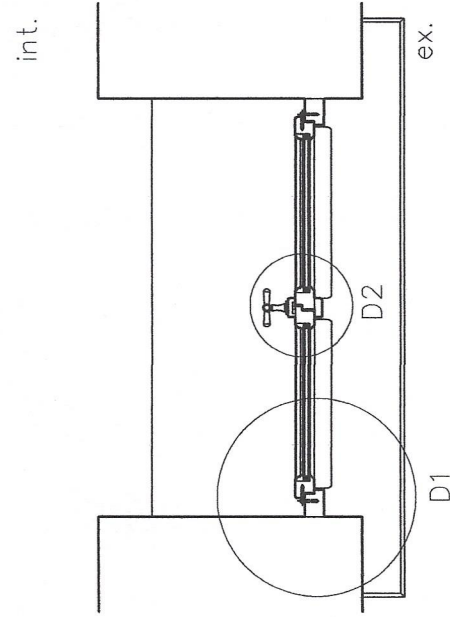

Pohled – interier

Pohled – exterior

B-B

Standesign SM

stancimichal@seznam.cz / +420 605 55 82 73

Navrhl a vypracoval: Ing. arch. Michal Štancil

Zodpovědný projektant: Ing. A. Čeleda (2568/92)

Obnova fasády a výměna oken Jana Palacha 953/2 –
1. etapa – výměna oken do ulice,
p. č. 1603, obec Znojmo [593711], k. ú. Znojmo [793418]

Investor: Město Znojmo, Obroková 1/12, 669 02 Znojmo

Název výrobku: Typ výrobku:

Okno 01-07 Okno

Obsah: Pohled – exterior, interier, A-A, B-B

Stupeň PD: PS

Místo: Znojmo

Promítání:

Rozeř: A3

Datum: 9/2022

Měřítko: 1:20

Č. výkresu: Č. revize:

D.1.1.b.2.1