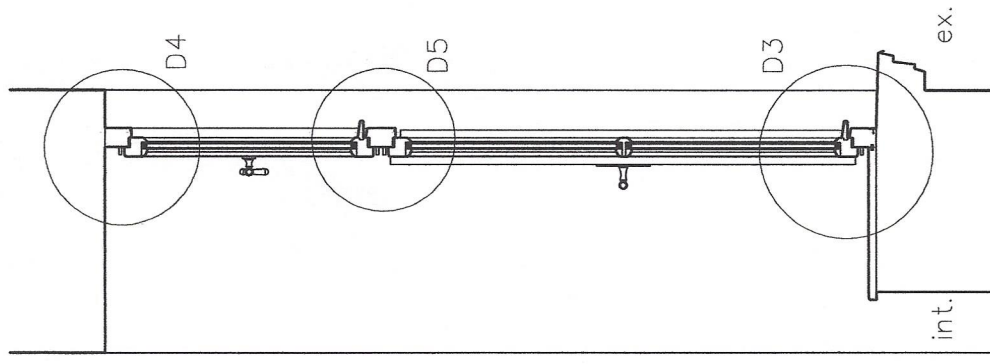

Pohled – exterior