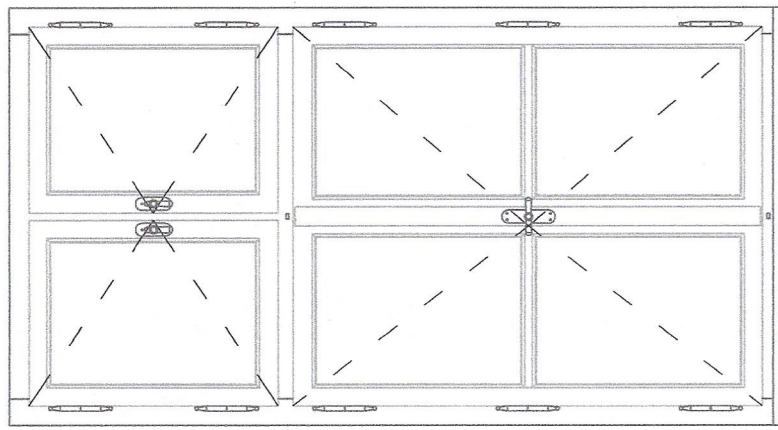

Pohled – interier

Pohled – exterior

B-B

Standesign SM

stancimichal@seznam.cz / +420 605 55 82 73

Navrhl a vypracoval: Ing. arch. Michal Štancil

Zodpovědný projektant: Ing. A. Čeleda (2568/92)

Obnova fasády a výměna oken Jana Palacha 953/2 –
1. etapa – výměna oken do ulice,
p. č. 1603, obec Znojmo [593711], k. ú. Znojmo [793418]