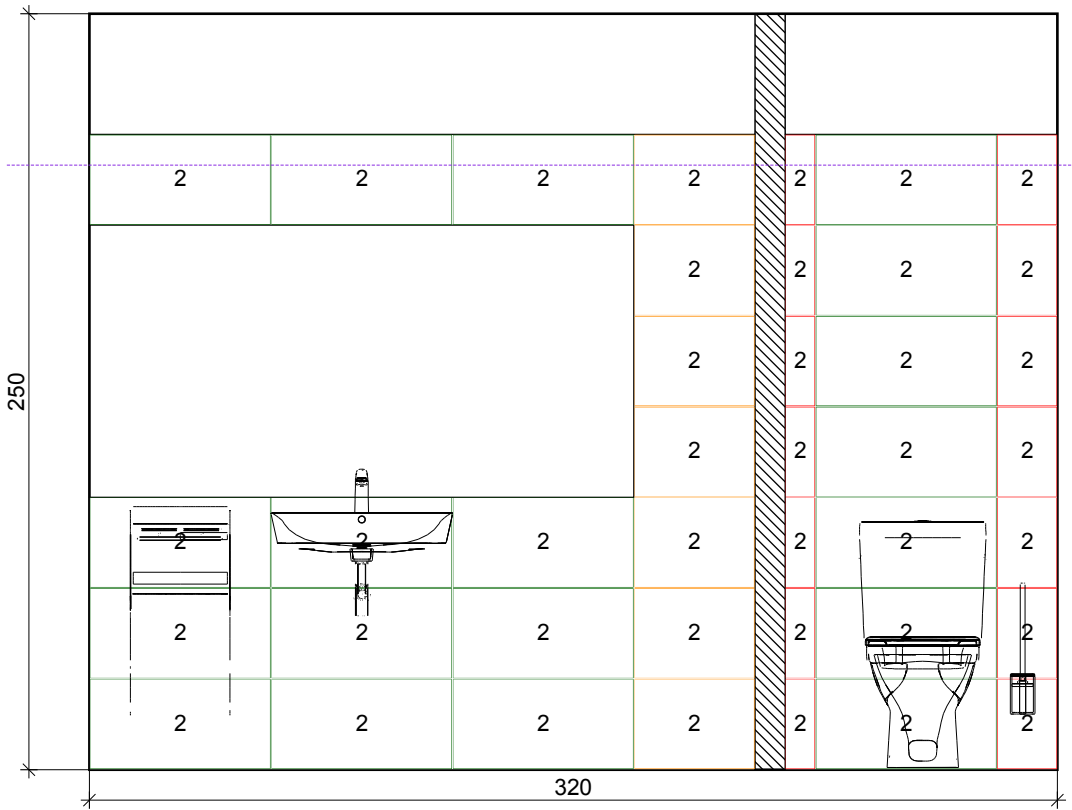

Podlaha

1
LASSELSBERG
ER, s.r.o.

DAA4H791
448 x 448

Projekt:	KD Hradiště WC Ženy
Jméno:	
	Strana 1

Stěna 1

2
 Villeroy & Boch
 AG

 1581 NW01 0
 297 x 597

Stěna 2

2
Villeroy & Boch
AG

1581 NW01 0
297 x 597

Projekt:	KD Hradiště WC Ženy
Jméno:	
	Strana 3

Stěna 3

2
 Villeroy & Boch
 AG

 1581 NW01 0
 297 x 597

Stěna 4

2
 Villeroy & Boch
 AG

 1581 NW01 0
 297 x 597

Zed' 1

2
Villeroy & Boch
AG

1581 NW01 0
297 x 597

Projekt:	KD Hradiště WC Ženy
Jméno:	
Strana 6	

Zed' 2

2
Villeroy & Boch
AG

1581 NW01 0
297 x 597

Okno 1

2
Villeroy & Boch
AG

1581 NW01 0
297 x 597

Projekt:	KD Hradiště WC Ženy
Jméno:	
	Strana 8

Okno 2

2
Villeroy & Boch
AG

1581 NW01 0
297 x 597

Projekt:	KD Hradiště WC Ženy
Jméno:	
	Strana 9