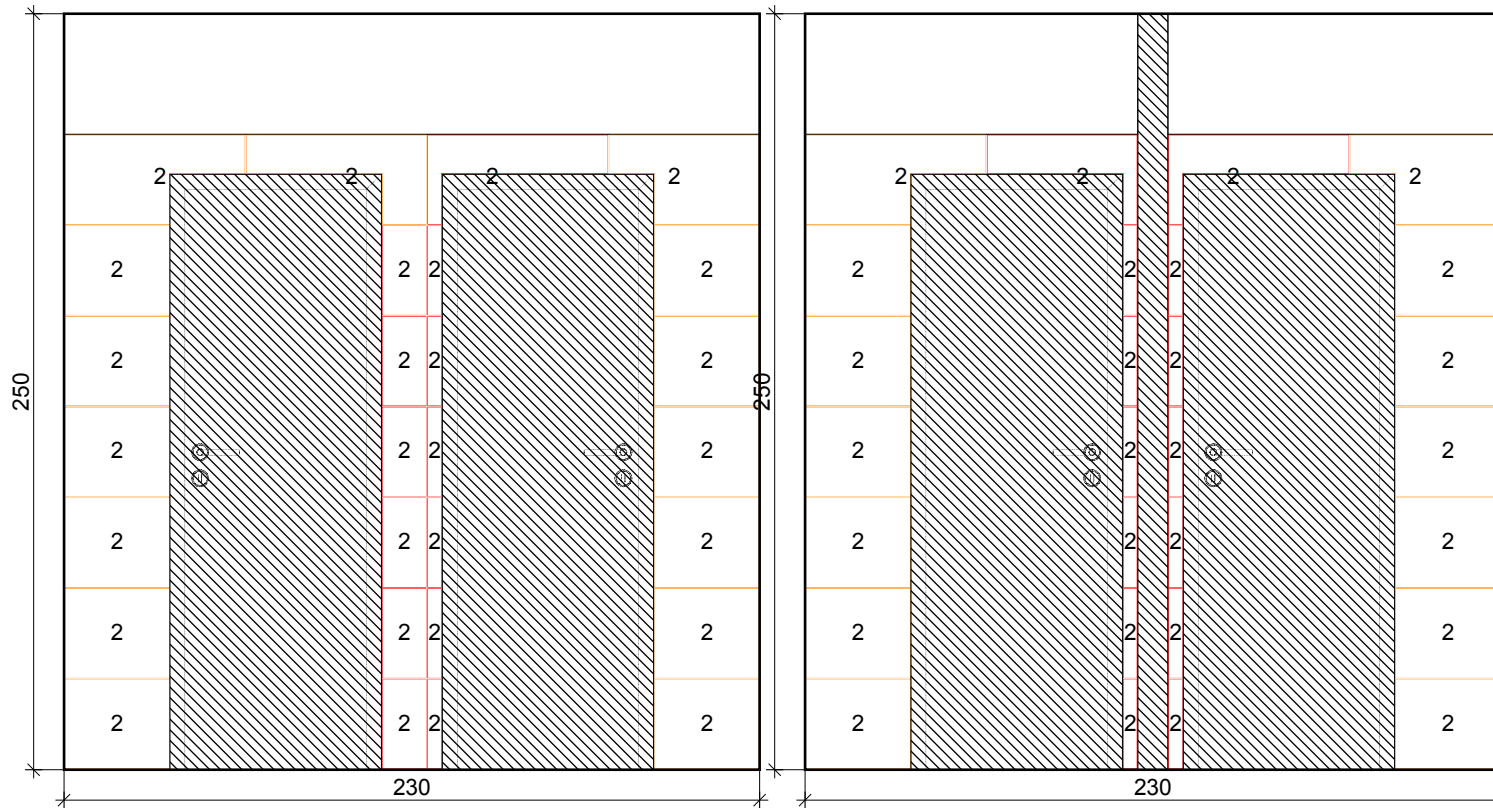

Podlaha

1
LASSELSBERG
ER, s.r.o.

DAA4H791
448 x 448

Projekt:	KD Hradiště WC Ženy
Jméno:	
	Strana 1

Stěna 1

2
 Villeroy & Boch
 AG

 1581 NW01 0
 297 x 597

Stěna 2

2
Villeroy & Boch
AG

1581 NW01 0
297 x 597

Projekt:	KD Hradiště WC Ženy
Jméno:	
	Strana 3

Stěna 3

2
 Villeroy & Boch
 AG

 1581 NW01 0
 297 x 597

Stěna 4

2
 Villeroy & Boch
 AG

 1581 NW01 0
 297 x 597

Zed' 1

2
Villeroy & Boch
AG

1581 NW01 0
297 x 597

Projekt:	KD Hradiště WC Ženy
Jméno:	
Strana 6	

Zed' 2

2
Villeroy & Boch
AG

1581 NW01 0
297 x 597

Okno 1

2
Villeroy & Boch
AG

1581 NW01 0
297 x 597

Projekt:	KD Hradiště WC Ženy
Jméno:	
	Strana 8

Okno 2

2
Villeroy & Boch
AG

1581 NW01 0
297 x 597

Projekt:	KD Hradiště WC Ženy
Jméno:	
	Strana 9