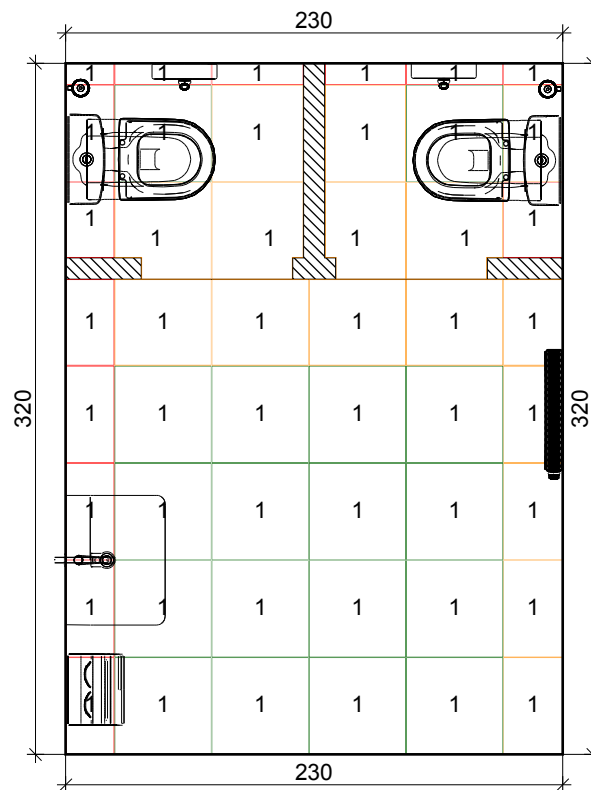

Podlaha

1
LASSELSBERG
ER, s.r.o.

DAA4H791
448 x 448

Projekt:	KD Hradiště WC Ženy
Jméno:	
	Strana 1

Stěna 1

2
 Villeroy & Boch
 AG

 1581 NW01 0
 297 x 597

Stěna 2

2
Villeroy & Boch
AG

1581 NW01 0
297 x 597

Projekt:	KD Hradiště WC Ženy
Jméno:	
	Strana 3

Stěna 3

2
 Villeroy & Boch
 AG

 1581 NW01 0
 297 x 597

Stěna 4

2
 Villeroy & Boch
 AG

 1581 NW01 0
 297 x 597

Zed' 1

2
Villeroy & Boch
AG

1581 NW01 0
297 x 597

Projekt:	KD Hradiště WC Ženy
Jméno:	
Strana 6	

Zed' 2

2
Villeroy & Boch
AG

1581 NW01 0
297 x 597

Okno 1

2
Villeroy & Boch
AG

1581 NW01 0
297 x 597

Projekt:	KD Hradiště WC Ženy
Jméno:	
	Strana 8

Okno 2

2
Villeroy & Boch
AG

1581 NW01 0
297 x 597

Projekt:	KD Hradiště WC Ženy
Jméno:	
	Strana 9