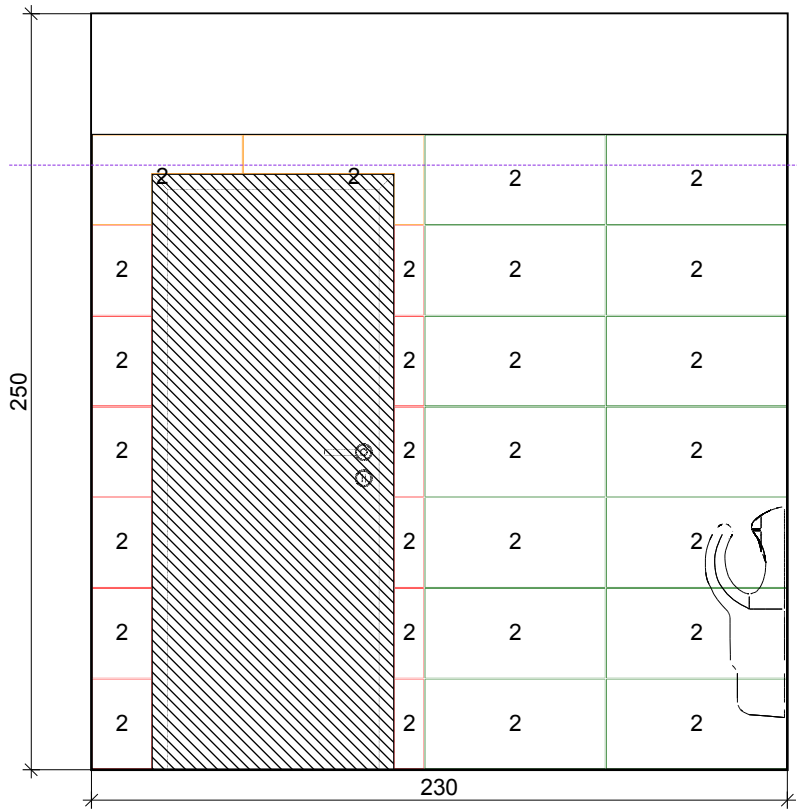

Podlaha

1
LASSELSBERG
ER, s.r.o.

DAA4H791
448 x 448

Projekt:	KD Hradiště WC Ženy
Jméno:	
	Strana 1

Stěna 1

2
 Villeroy & Boch
 AG

 1581 NW01 0
 297 x 597

Stěna 2

2
Villeroy & Boch
AG

1581 NW01 0
297 x 597

Projekt:	KD Hradiště WC Ženy
Jméno:	
	Strana 3

Stěna 3

2
 Villeroy & Boch
 AG

 1581 NW01 0
 297 x 597

Stěna 4

2
 Villeroy & Boch
 AG

 1581 NW01 0
 297 x 597

Zed' 1

2
Villeroy & Boch
AG

1581 NW01 0
297 x 597

Projekt:	KD Hradiště WC Ženy
Jméno:	
Strana 6	

Zed' 2

2
Villeroy & Boch
AG

1581 NW01 0
297 x 597