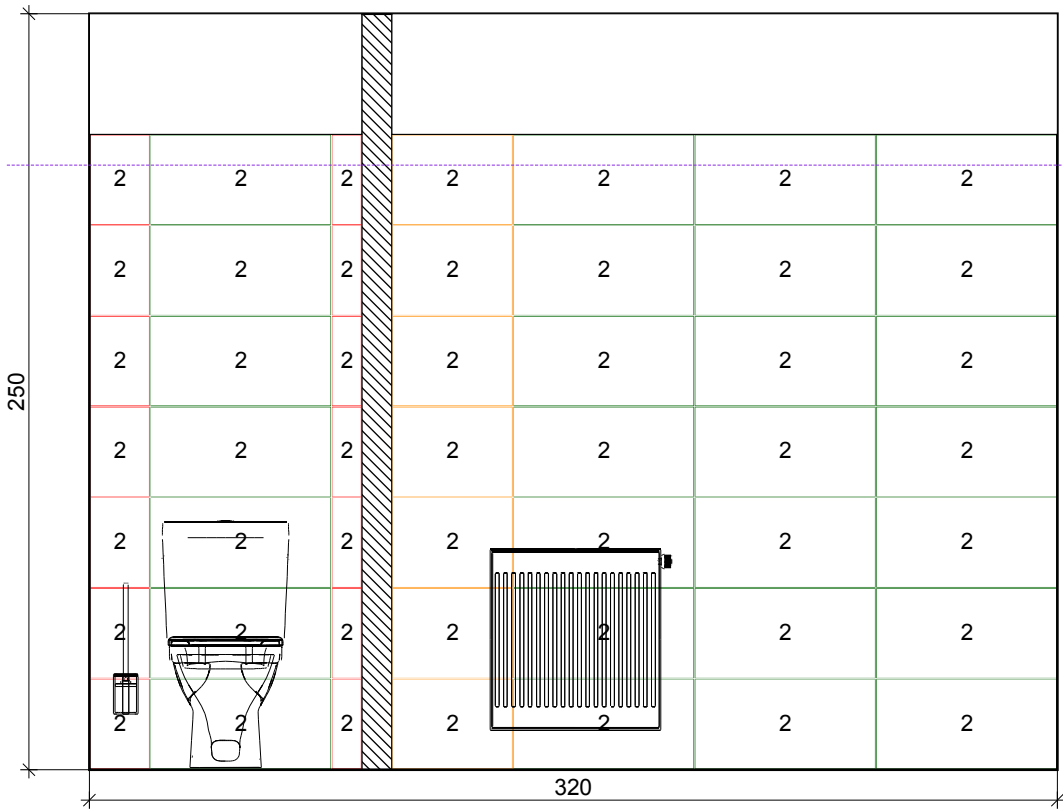

Podlaha

1
LASSELSBERG
ER, s.r.o.

DAA4H791
448 x 448

Projekt:	KD Hradiště WC Ženy
Jméno:	
	Strana 1

Stěna 1

2
 Villeroy & Boch
 AG

 1581 NW01 0
 297 x 597

Stěna 2

2
Villeroy & Boch
AG

1581 NW01 0
297 x 597

Projekt:	KD Hradiště WC Ženy
Jméno:	
	Strana 3

Stěna 3

2
 Villeroy & Boch
 AG

 1581 NW01 0
 297 x 597

Stěna 4

2
 Villeroy & Boch
 AG

 1581 NW01 0
 297 x 597

Zed' 1

2
Villeroy & Boch
AG

1581 NW01 0
297 x 597

Projekt:	KD Hradiště WC Ženy
Jméno:	
Strana 6	

Zed' 2

2
Villeroy & Boch
AG

1581 NW01 0
297 x 597