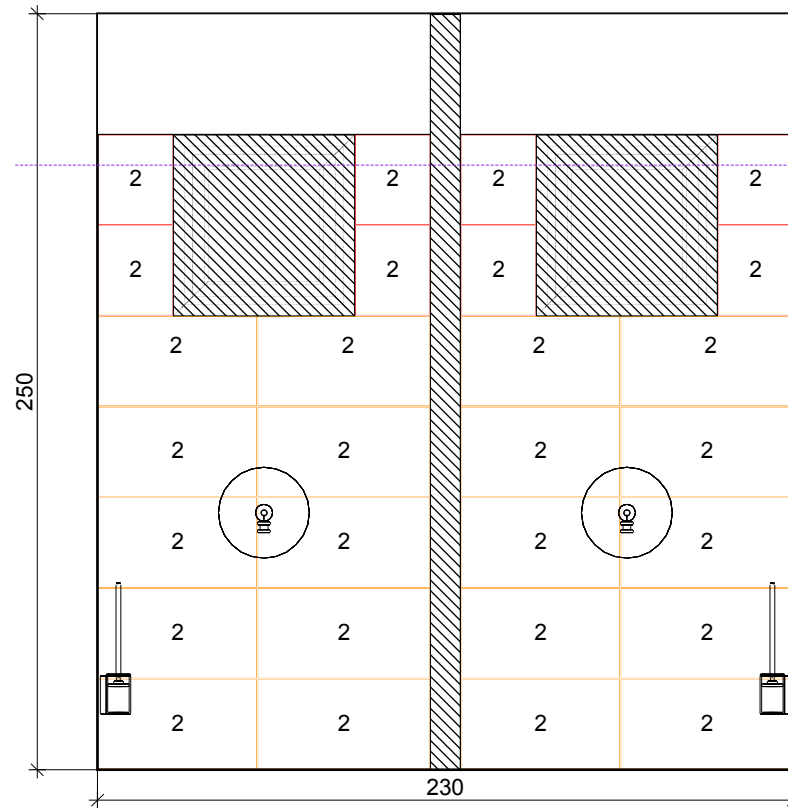

Podlaha

1
LASSELSBERG
ER, s.r.o.

DAA4H791
448 x 448

Projekt:	KD Hradiště WC Ženy
Jméno:	
	Strana 1

Stěna 1

2
 Villeroy & Boch
 AG

 1581 NW01 0
 297 x 597

Stěna 2

2
Villeroy & Boch
AG

1581 NW01 0
297 x 597

Projekt:	KD Hradiště WC Ženy
Jméno:	
	Strana 3

Stěna 3

2
 Villeroy & Boch
 AG

 1581 NW01 0
 297 x 597

Stěna 4

2
 Villeroy & Boch
 AG

 1581 NW01 0
 297 x 597

Zed' 1

2
Villeroy & Boch
AG

1581 NW01 0
297 x 597

Projekt:	KD Hradiště WC Ženy
Jméno:	
Strana 6	

Zed' 2

2
Villeroy & Boch
AG

1581 NW01 0
297 x 597

Okno 1

2
Villeroy & Boch
AG

1581 NW01 0
297 x 597

Projekt:	KD Hradiště WC Ženy
Jméno:	
	Strana 8

Okno 2

2
Villeroy & Boch
AG

1581 NW01 0
297 x 597

Projekt:	KD Hradiště WC Ženy
Jméno:	
	Strana 9