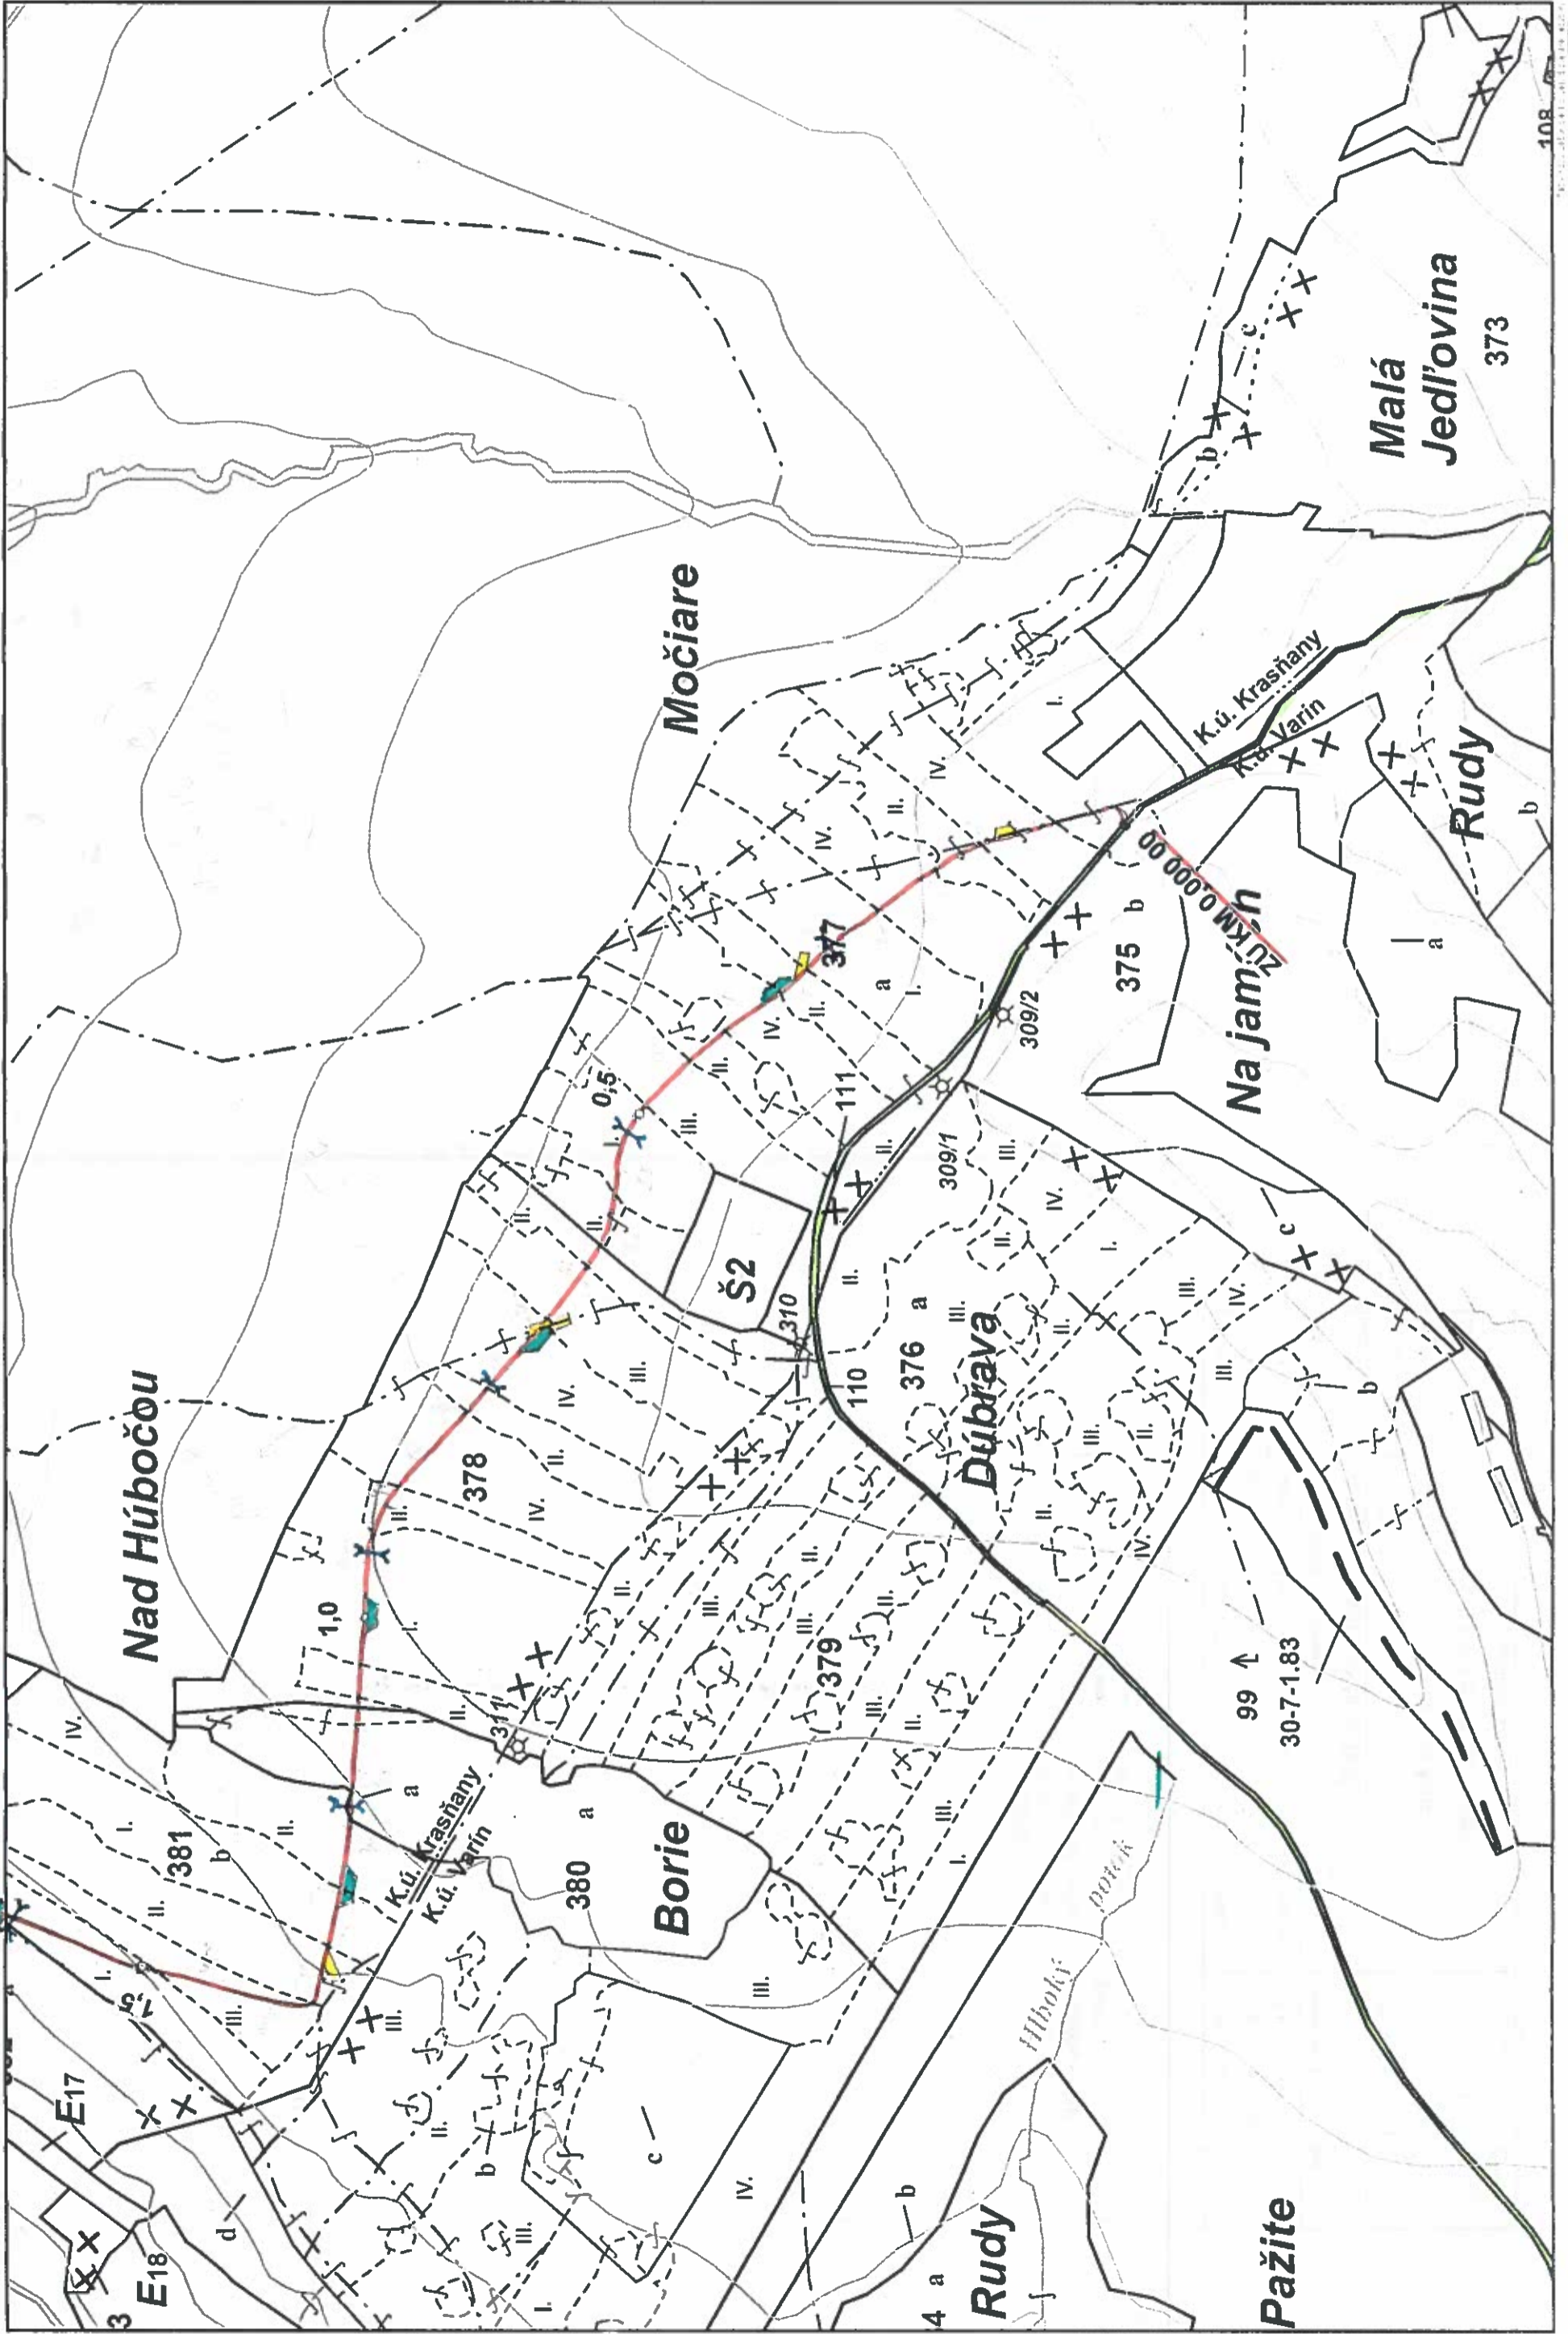

KÚ KM 1,653 80

1 : 5 000

108

Mapová spoločnosť na žiadosť (Customer Request) Slovenskej republiky (Slovak Republic) 1:5000 2014

Mapový prístup (Map Access) Slovenskej republiky (Slovak Republic) 1:5000 2014