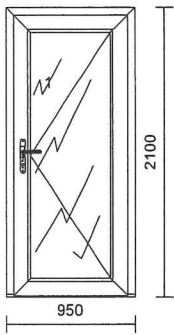

3

1 Ks

Vchodové dveře jednokřídlé

Barevné provedení: Barva bílá oboustranně

Kování: Trojcestný bezpečnostní zámek

Zasklení: PVC PUR výplň tl. 24 mm v barvě bílé

SAUNA

Vchodové dveře ven otevíravé - pravé

BEZ MONTÁŽE - POUZE ODVOZ

1 ks

Klika + klika, barva bílá

4

Demontáž původních dřevěných oken (pouze poz. 1 a 2)

5

Montáž plastových oken poz. 1 (šatny)

6

Montáž plastových oken z lešení poz. 2 (tělocvična)

7

Odvoz a likvidace starých dřevěných oken
(pouze poz. 1 a 2)

8

Zednické zapravení oboustranně - poz. 1

9

Zednické zapravení oboustranně z lešení - poz. 2