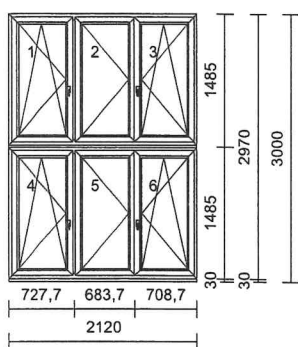

**Základní škola, Znojmo, Mládeže 3**  
**Mládeže 1000/3**  
**ZNOJMO**

Stavba: ZŠ Mládeže - šatny + tělocvična

**1** 3 Ks

12 ks

**PVC okno šestikřídlé**

Stavební hloubka rámu min. 75 mm  
 Barevné provedení: Bílá/zlatý dub  
 Kování: 4 x OS s mikroventilací  
 2 x Štulpové levé  
 Zasklení: Izolační dvojsklo; Ug=1.10

**ŠATNY**

Okenní klika bezpečnostní, barva bílá  
 Interiérový PVC parapet 300 x 1800mm v barvě bílé  
 Exteriérový parapet hliníkový tažený 210 x 1800mm  
 včetně krytek v barevném provedení světlý bronz

**2** 4 Ks

16 ks

**PVC okno šestikřídlé**

Stavební hloubka rámu min. 75 mm  
 Barevné provedení: Bílá/zlatý dub  
 Kování: 4 x OS s mikroventilací  
 2 x Štulpové levé  
 Zasklení: Izolační dvojsklo; Ug=1.10  
**z interiérové strany bezpečnostní  
 sklo VSG Stratobel 44.2**

**TĚLOCVIČNA**

Okenní klika bezpečnostní, barva bílá  
 Interiérový PVC parapet 150 x 2130 mm v barvě bílé  
 Exteriérový parapet hliníkový tažený 210 x 2120mm  
 včetně krytek v barevném provedení světlý bronz