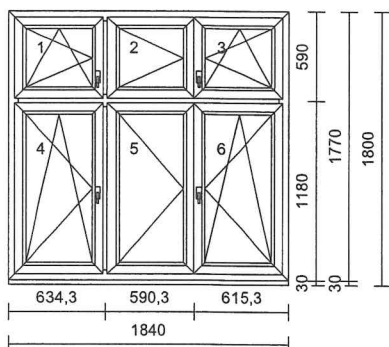

**Základní škola, Znojmo, Mládeže 3**  
**Mládeže 1000/3**  
**ZNOJMO**

Stavba: ZŠ Mládeže - šatny + tělocvična

**1** 3 Ks

12 ks

**PVC okno šestikřídlé**

Stavební hloubka rámu min. 75 mm  
 Barevné provedení: Bílá/zlatý dub  
 Kování: 4 x OS s mikroventilací  
 2 x Štulpové levé  
 Zasklení: Izolační dvojsklo; Ug=1.10

**ŠATNY**

Okenní klika bezpečnostní, barva bílá  
 Interiérový PVC parapet 300 x 1800mm v barvě bílé  
 Exteriérový parapet hliníkový tažený 210 x 1800mm  
 včetně krytek v barevném provedení světlý bronz

**2** 4 Ks

16 ks

**PVC okno šestikřídlé**

Stavební hloubka rámu min. 75 mm  
 Barevné provedení: Bílá/zlatý dub  
 Kování: 4 x OS s mikroventilací  
 2 x Štulpové levé  
 Zasklení: Izolační dvojsklo; Ug=1.10  
**z interiérové strany bezpečnostní  
 sklo VSG Stratobel 44.2**