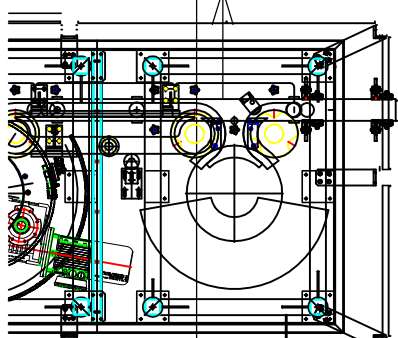

DP

VONKAŠIE JEDNOTKY CHLADENIA

DP

DP

DP

drevoplastový paraván
1800mmx1800mm

C

6230

VZTÍ VEDENÁ NAD STRECHU

1210

BIA ZMERAŤ

450

1210

450

150

300

5330

720

TANK 1X1000 I

TANK 1X500 I

NOVÉ OBALY

6580

VÝVĚVA

IK
/6/1+1

450

300

150

5880

D

)