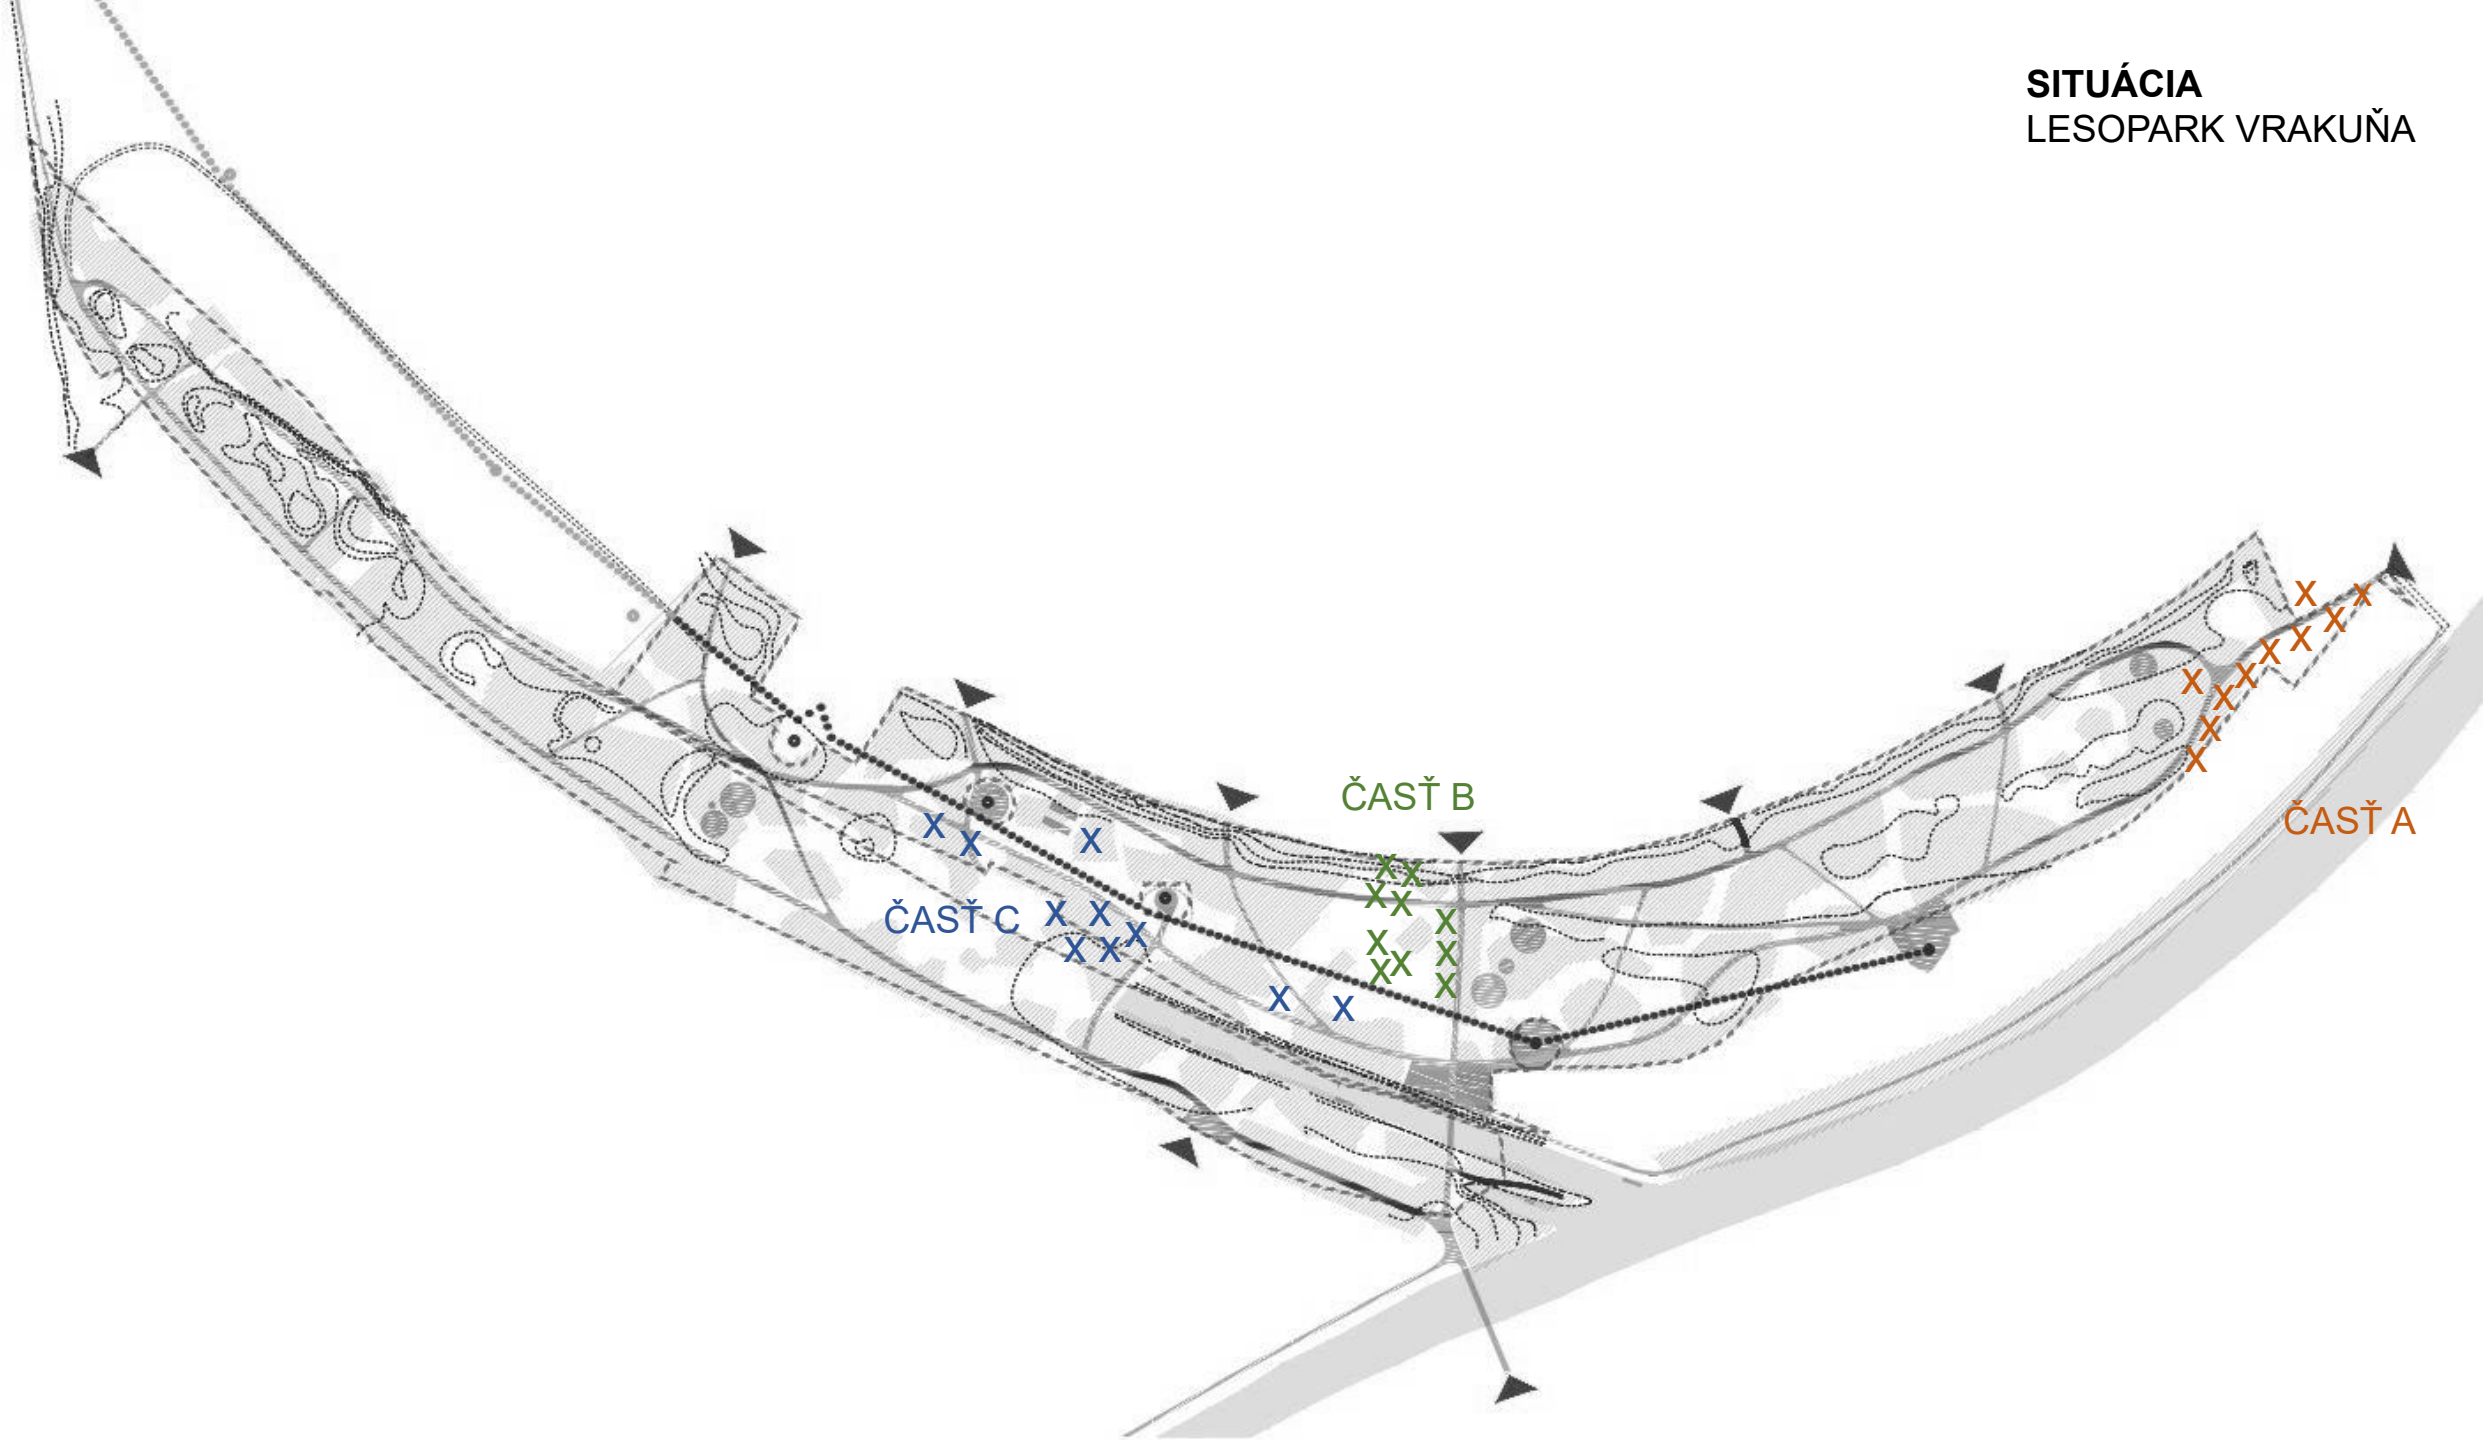

## ČASŤ A

- 10x Acer platanoides 'Olmsted'
- min. obvod kmeňa 17 – 20 cm
- líniová výsadba pozdĺž pešej komunikácie
- jedna drevina medzi plotom RD a pešou komunikáciou
- vzdialenosť od sadeníc min. 250 cm
- vzdialenosť od komunikácie min. 250 cm

## ČASŤ B

- 10x *Ulmus x hollandica* 'Wredei'
- líniová výsadba 3 ks drevín pozdĺž pešej komunikácie
- skupinová výsadba 3 ks drevín na zelenej ploche
- skupinová výsadba 4 ks drevín v hornej časti pri bočnom vchode od Brezovej ulice
- vzdialenosť medzi sadenicami min. 250 cm

## ČASŤ C

- 10x Populus alba
- obvod kmeňa min. 17 – 20 cm
- výsadba 1 ks drevín na miesto vyrúbanej dreviny; výsadba dreviny oproti
- solitérna výsadba 1 ks dreviny na miesto neperspektívnej mladej výsadby so zlomenou oporou
- vzdialenosť medzi sadenicami min. 350 cm

### ČASŤ C

- 10x Populus alba
- obvod kmeňa min. 17 – 20 cm
- skupinová výsadba 5 ks drevín pri trase vychodeného chodníka
- výsadba 2 ks drevín na zelenej ploche v blízkosti Brezovej ulice
- vzdialenosť medzi sadenicami min. 350 cm