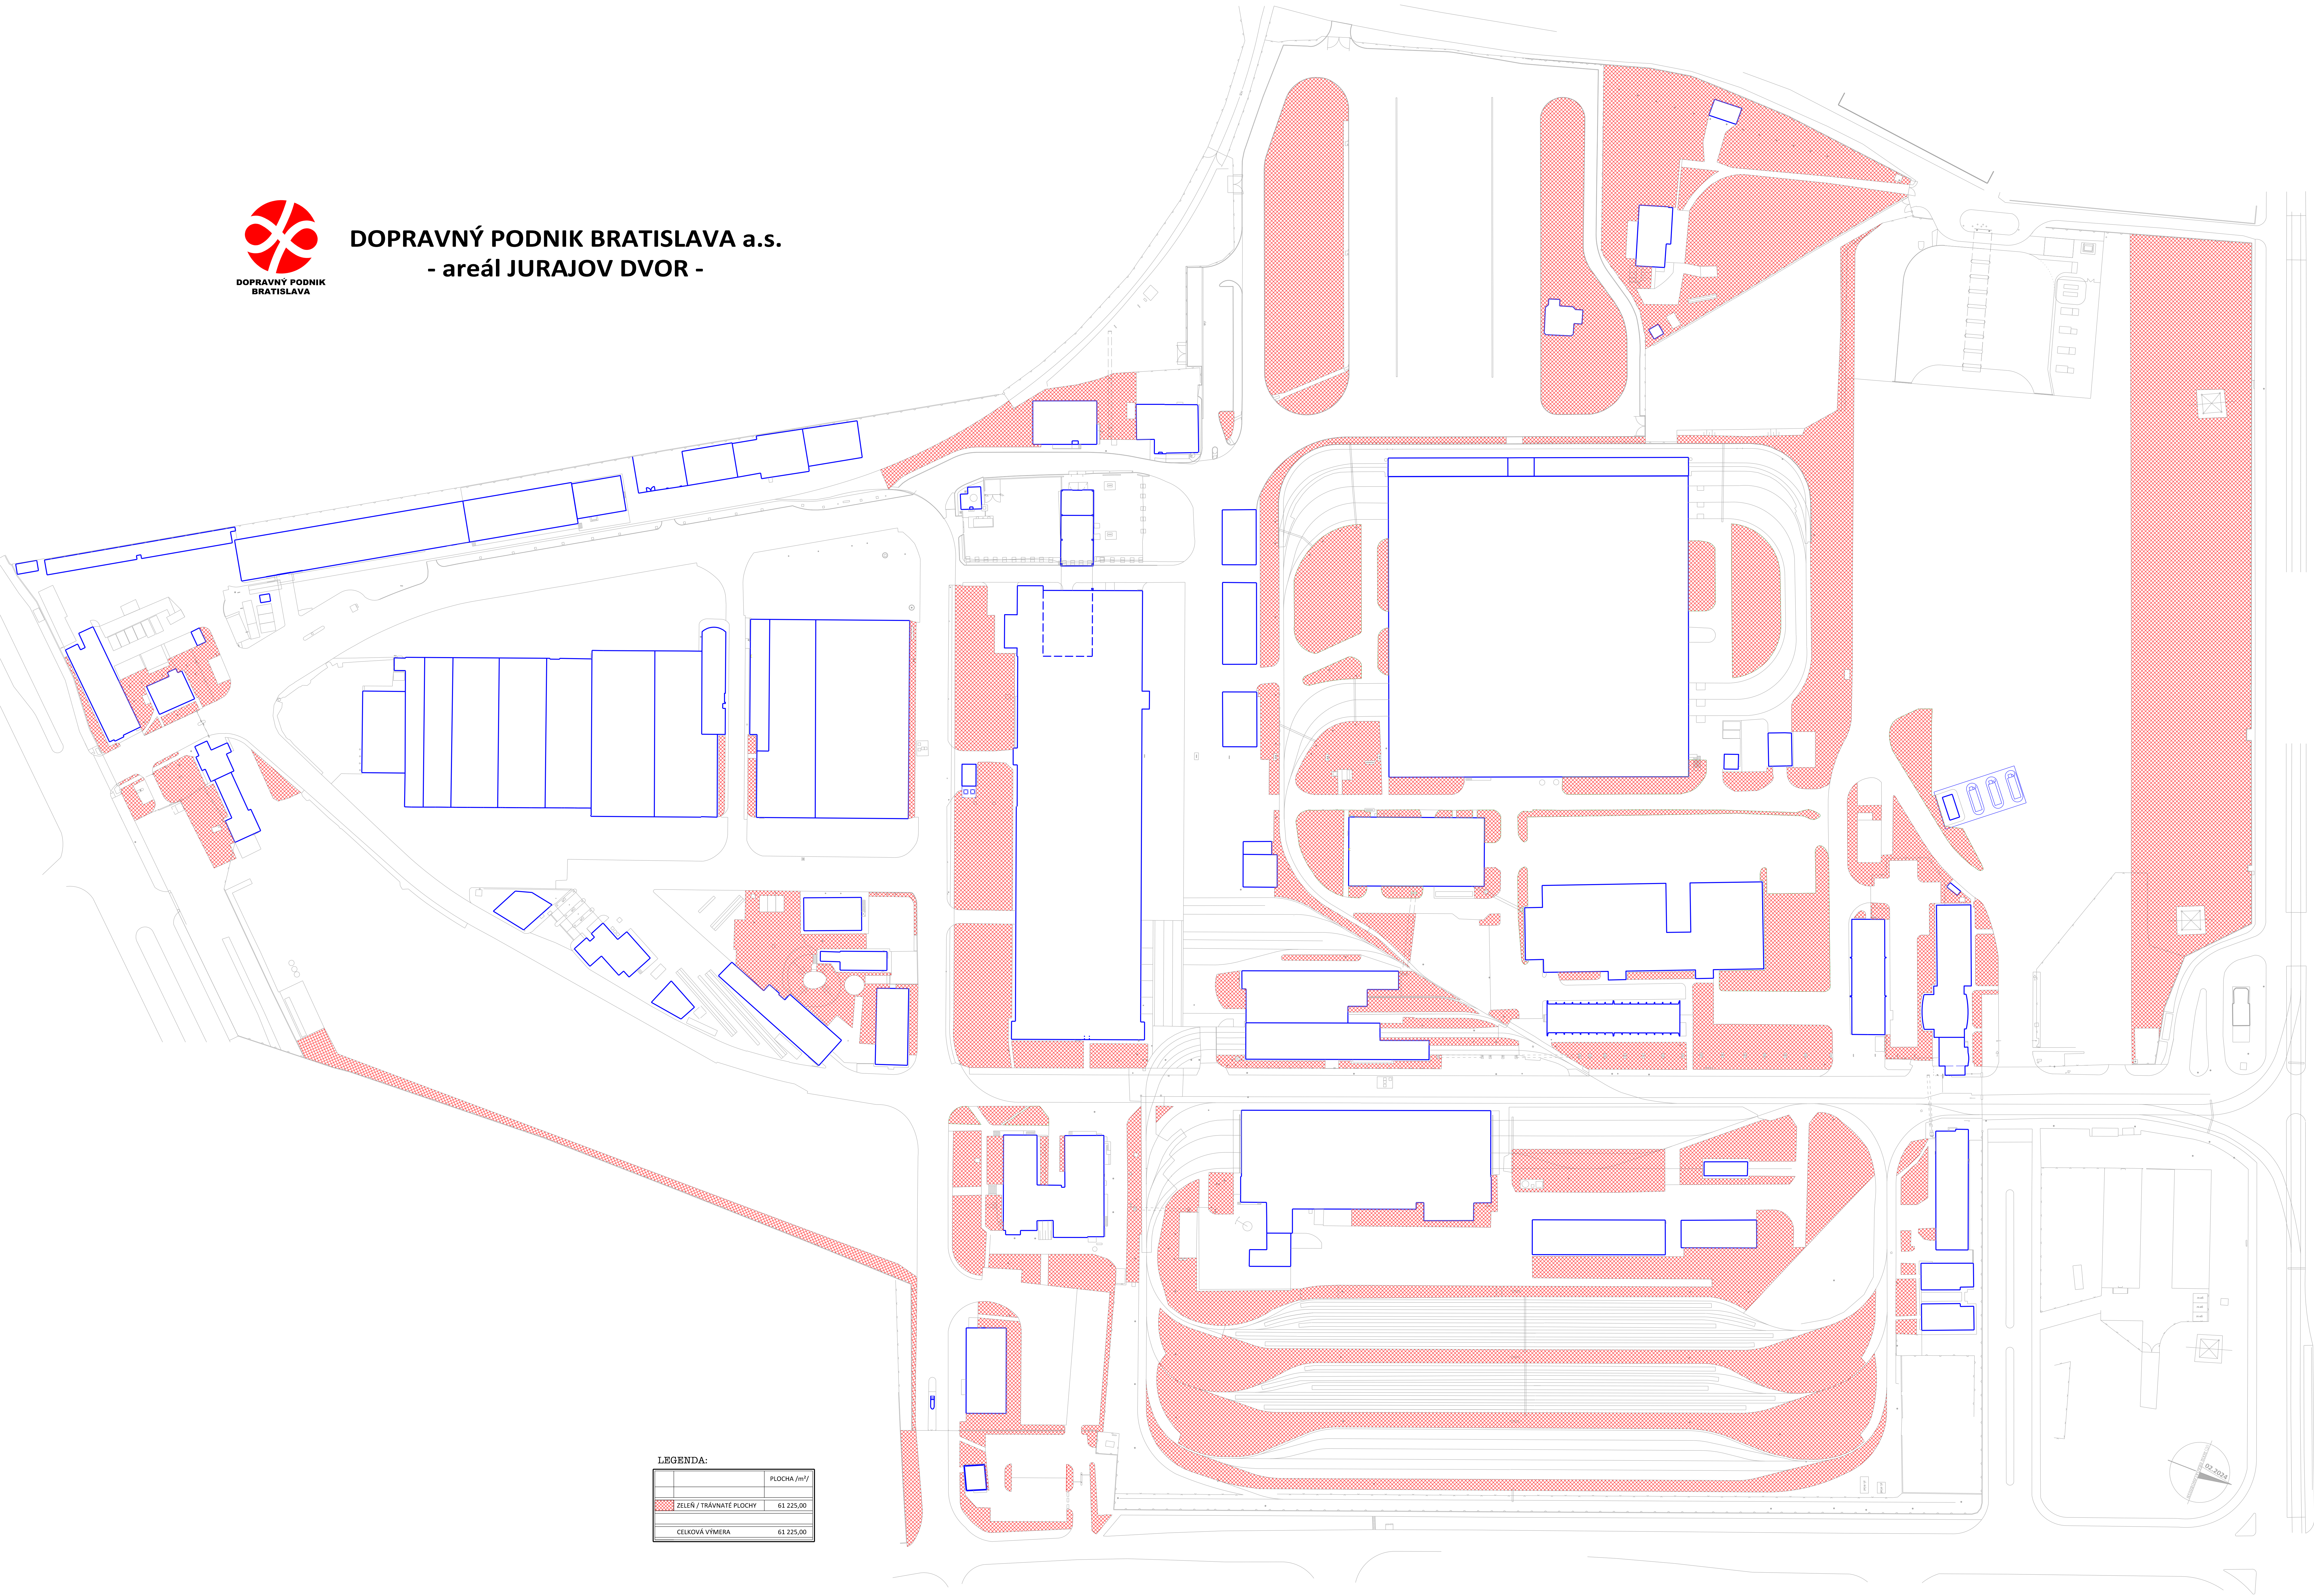

DOPRAVNÝ PODNIK BRATISLAVA a.s.
- areál JURAJOV DVOR -

LEGENDA:

	PLOCHA /m ²
ZELEŇ / TRÁVNATÉ PLOCHY	61 225,00
CELKOVÁ VÝMERA	61 225,00