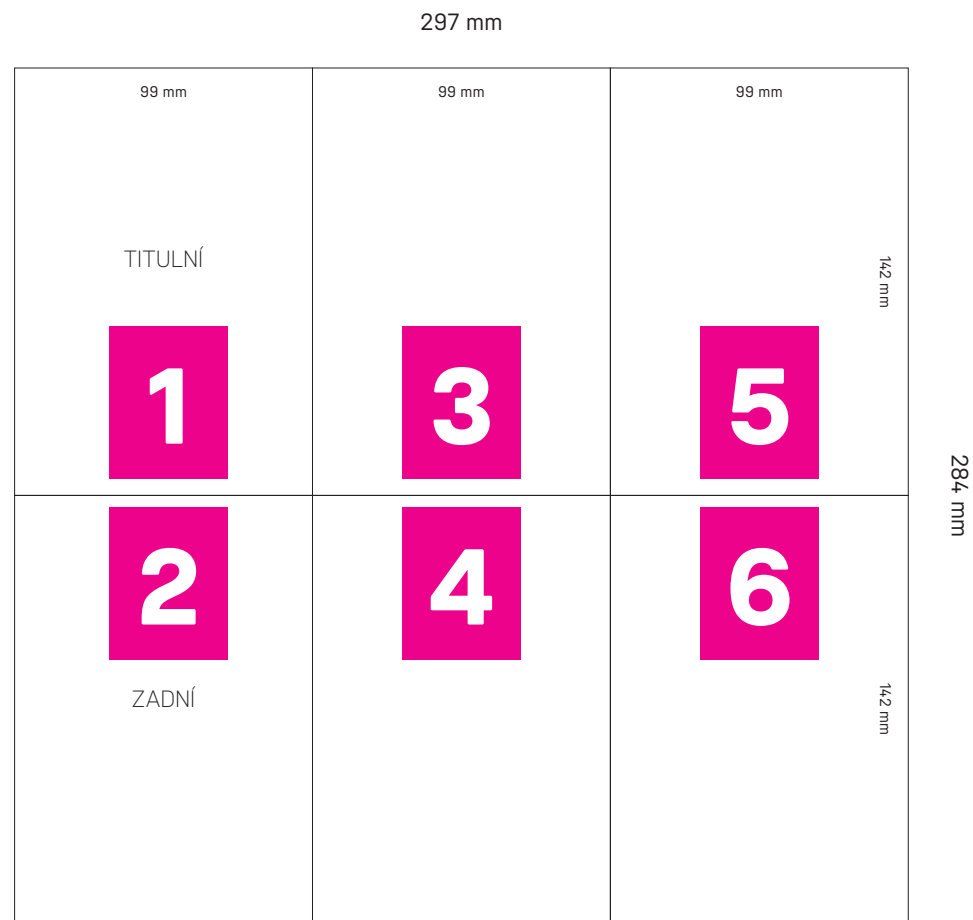

skládání 1

skládání 2

594 mm

99 mm	99 mm	99 mm	99 mm	99 mm	99 mm	
<b>1</b>	<b>4</b>	<b>7</b>	<b>10</b>	<b>13</b>	<b>16</b>	142 mm
TITULNÍ						
<b>2</b>	<b>5</b>	<b>8</b>	<b>11</b>	<b>14</b>	<b>17</b>	142 mm
ZADNÍ						
<b>3</b>	<b>6</b>	<b>9</b>	<b>12</b>	<b>15</b>	<b>18</b>	136 mm

420 mm

skládání 1

skládání 2