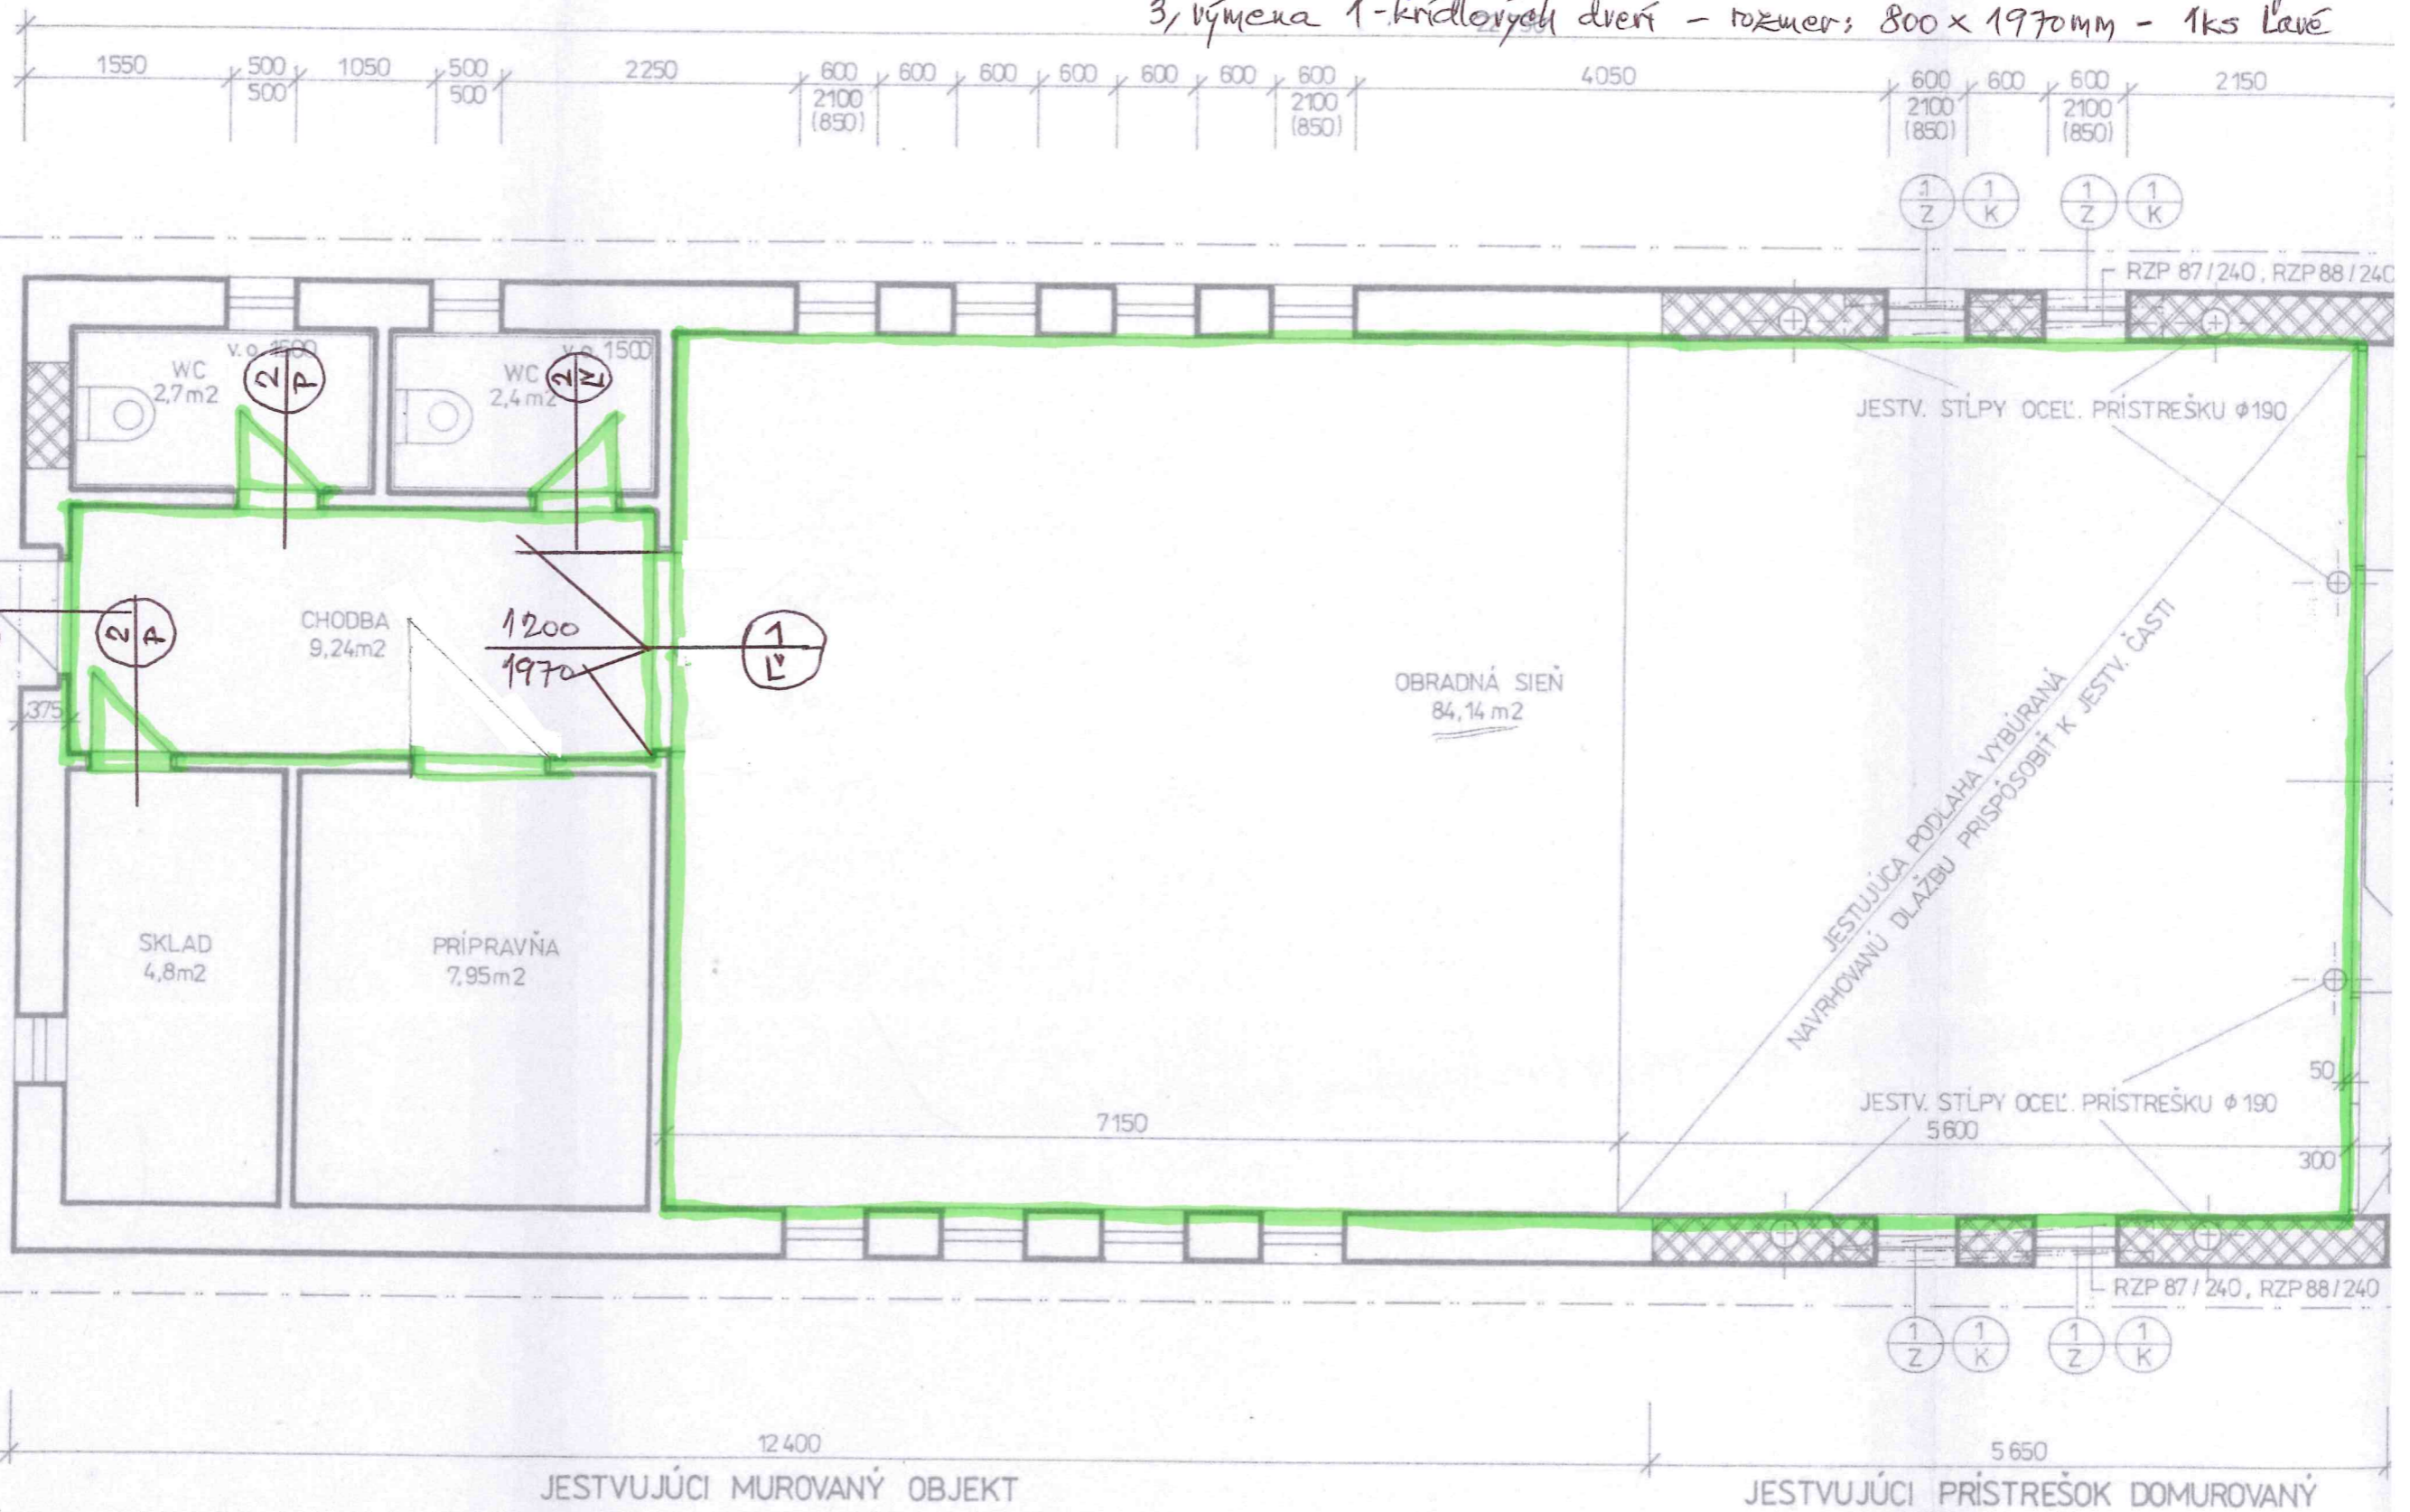

PRÍZEMIE

Požadované práce:

- interiérové dvere
- 1, výmena 2-krídlových drev. dverí - rozmer: 1200 x 1970 mm - 1 ks
  - 2, výmena 1-krídlových drev. dverí - rozmer: 600 x 1970 mm - 1 ks ľavé  
2 ks pravé
- exteriérové dvere
- 3, výmena 1-krídlových dverí - rozmer: 800 x 1970 mm - 1 ks ľavé

- 4, náter vstupného zaskleneného portálu (2x syntetický náter)
- 5, oprava prasklín na stierach v interiéri akrylovým tmelom + maľba na celkovej ploche: 55 m² (obradná miestnosť + chodba), 2-násobný náter; farba: biela;
- 6, prebrúsenie a náter podlahu prístrešku pred vstupom do domu smútku; plocha: 40,0 m²