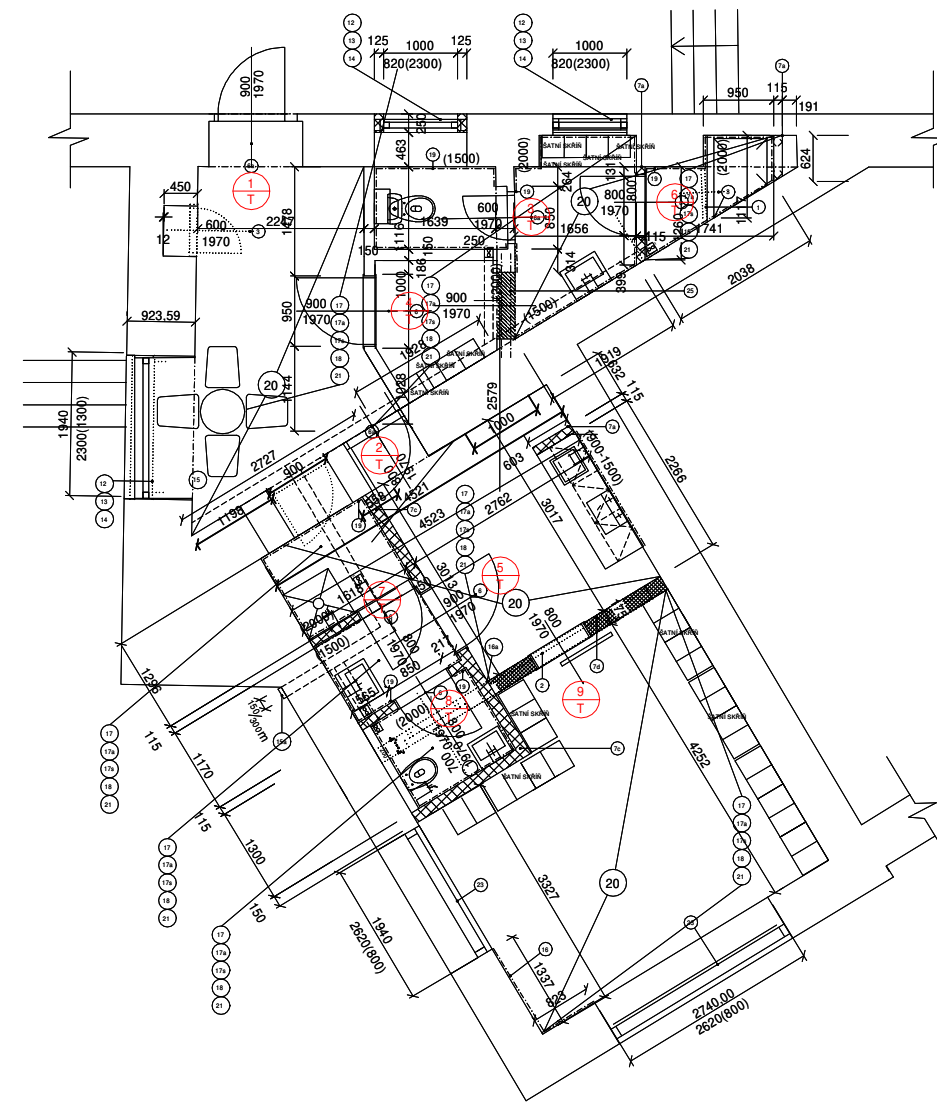

AKCE:		VÝROBKÝ: TRUHLÁŘSKÉ			CELK.	KOVÁNÍ A KOTVENÍ	ZASKLENÍ/TEŠNOST	NÁTĚR	PRÁH
POL.	VÝROBCE	SCHEMA	ROZMĚR- MM	POPIS					
1			900x1970 levé	STÁVAJÍCÍ DVEŘNÍ KŘÍDLO VČETNĚ STÁVAJÍCÍ ZÁRUBNĚ JEDNOKŘÍDLÉ ODOLNOST PROTI ZATÍŽENÍ C3 ÚNOSNOST BEZ ZAŘÍZENÍ- NPD AKUSTICKÉ VLASTNOST 36dB NEBEZPEČNÉ LÁTKY -NEOBSAHUJE SOUČINITEL PROSTUPU TEPLA 3,5 W/M2K PRŮVZDUŠNOST - TRÍDA 4	1KS	NOVÉ KOVÁNÍ DVEŘNÍ: KLIKA/KLIKA ŠTÍTKY PRO FAB ROZTEČ DLE STÁV. BARVA - INOX ZÁVĚSY STÁVAJÍCÍ	STÁVAJÍCÍ BEZ ZMĚN	STÁVAJÍCÍ BEZ ZMĚN	NOVÝ PRÁH DOBOVÝ
2			800x1970 levé	STÁVAJÍCÍ DVEŘNÍ KŘÍDLO DO NOVÉ ZÁRUBNĚ NOVÁ ZÁRUBĚŇ OCELOVÁ JEDNOKŘÍDLÉ ODOLNOST PROTI ZATÍŽENÍ C3 ÚNOSNOST BEZ ZAŘÍZENÍ- NPD AKUSTICKÉ VLASTNOST 36dB NEBEZPEČNÉ LÁTKY -NEOBSAHUJE SOUČINITEL PROSTUPU TEPLA 3,5 W/M2K PRŮVZDUŠNOST - TRÍDA 4	1KS	NOVÉ KOVÁNÍ DVEŘNÍ: KLIKA/KLIKA ŠTÍTKY PRO FAB ROZTEČ DLE STÁV. BARVA - INOX ZÁVĚSY STÁVAJÍCÍ	STÁVAJÍCÍ BEZ ZMĚN	STÁVAJÍCÍ BEZ ZMĚN	NOVÝ PRÁH DOBOVÝ
3			600x1970 levé	STÁVAJÍCÍ DVEŘNÍ KŘÍDLO VČETNĚ STÁVAJÍCÍ ZÁRUBNĚ JEDNOKŘÍDLÉ ODOLNOST PROTI ZATÍŽENÍ C3 ÚNOSNOST BEZ ZAŘÍZENÍ- NPD AKUSTICKÉ VLASTNOST 36dB NEBEZPEČNÉ LÁTKY -NEOBSAHUJE SOUČINITEL PROSTUPU TEPLA 3,5 W/M2K PRŮVZDUŠNOST - TRÍDA 4	1KS	NOVÉ KOVÁNÍ DVEŘNÍ: KOVÁNÍ WC ŠTÍTKY PRO KOV.WC ROZTEČ DLE STÁV. BARVA - INOX ZÁVĚSY STÁVAJÍCÍ	STÁVAJÍCÍ BEZ ZMĚN	STÁVAJÍCÍ BEZ ZMĚN	NOVÝ PRÁH DOBOVÝ
4			900x1970 LEVÉ	NOVÉ DYHOVANÉ DVEŘNÍ KŘÍDLO PLNĚ NOVÁ ZÁRUBĚŇ OCELOVÁ JEDNOKŘÍDLÉ - DĚLENÉ, LAKOVANÉ OTOČNÉ ZÁVĚSY - STRÍBRNÉ NEBEZPEČNÉ LÁTKY -NEOBSAHUJE	1KS	KOVÁNÍ DVEŘNÍ: KOVÁNÍ KLIKA/KLIKA ŠTÍTKY NEDELENÉ BARVA - INOX	BEZ ZASKENÍ	LAKOVANÉ BARVA BILÁ RAL 9016	PRÁH DOBOVÝ
5			900x1970 PRAVÉ	NOVÉ DYHOVANÉ DVEŘNÍ KŘÍDLO PLNĚ NOVÁ ZÁRUBĚŇ OCELOVÁ JEDNOKŘÍDLÉ - DĚLENÉ, LAKOVANÉ OTOČNÉ ZÁVĚSY - STRÍBRNÉ NEBEZPEČNÉ LÁTKY -NEOBSAHUJE	1KS	KOVÁNÍ DVEŘNÍ: KOVÁNÍ KLIKA/KLIKA ŠTÍTKY NEDELENÉ OVÁL BARVA - INOX	BEZ ZASKENÍ	LAKOVANÉ BARVA BILÁ RAL 9016	PRÁH DOBOVÝ
6			800x1970 LEVÉ	NOVÉ DYHOVANÉ DVEŘNÍ KŘÍDLO PLNĚ NOVÁ ZÁRUBĚŇ OCELOVÁ JEDNOKŘÍDLÉ - DĚLENÉ, LAKOVANÉ OTOČNÉ ZÁVĚSY - STRÍBRNÉ NEBEZPEČNÉ LÁTKY -NEOBSAHUJE	1KS	KOVÁNÍ DVEŘNÍ: KOVÁNÍ WC ŠTÍTKY DĚLENÉ ROZETA WC OVÁL BARVA - INOX NOUZOVÉ OTEVŘENÍ ZVENCÍ	BEZ ZASKENÍ	LAKOVANÉ BARVA BILÁ RAL 9016	PRÁH DOBOVÝ
7			800x1970 LEVÉ	NOVÉ DYHOVANÉ DVEŘNÍ KŘÍDLO PLNĚ NOVÁ ZÁRUBĚŇ OCELOVÁ JEDNOKŘÍDLÉ - DĚLENÉ, LAKOVANÉ OTOČNÉ ZÁVĚSY - STRÍBRNÉ NEBEZPEČNÉ LÁTKY -NEOBSAHUJE	1KS	KOVÁNÍ DVEŘNÍ: KOVÁNÍ WC ŠTÍTKY DĚLENÉ ROZETA WC OVÁL BARVA - INOX NOUZOVÉ OTEVŘENÍ ZVENCÍ	BEZ ZASKENÍ	LAKOVANÉ BARVA BILÁ RAL 9016	PRÁH DOBOVÝ
8			800x1970 PRAVÉ	NOVÉ DYHOVANÉ DVEŘNÍ KŘÍDLO PLNĚ NOVÁ ZÁRUBĚŇ OCELOVÁ JEDNOKŘÍDLÉ - DĚLENÉ, LAKOVANÉ OTOČNÉ ZÁVĚSY - STRÍBRNÉ NEBEZPEČNÉ LÁTKY -NEOBSAHUJE	1KS	KOVÁNÍ DVEŘNÍ: KOVÁNÍ WC ŠTÍTKY DĚLENÉ ROZETA WC OVÁL BARVA - INOX NOUZOVÉ OTEVŘENÍ ZVENCÍ	BEZ ZASKENÍ	LAKOVANÉ BARVA BILÁ RAL 9016	PRÁH DOBOVÝ
9			800x1970 PRAVÉ	NOVÉ DYHOVANÉ DVEŘNÍ KŘÍDLO PLNĚ OBLOŽKOVÁ PRO POSUVNÝ SYSTÉM JEDNOKŘÍDLÉ - DĚLENÉ, LAKOVANÉ POSUV NA STĚNU - DŘEV. GARNYŽI NEBEZPEČNÉ LÁTKY -NEOBSAHUJE	1KS	KOVÁNÍ DVEŘNÍ: KOVÁNÍ PRO POSUV MADLO OBOUSTRANNÉ UZAMYKÁNÍ BARVA - INOX	BEZ ZASKENÍ	LAKOVANÉ BARVA BILÁ RAL 9016	