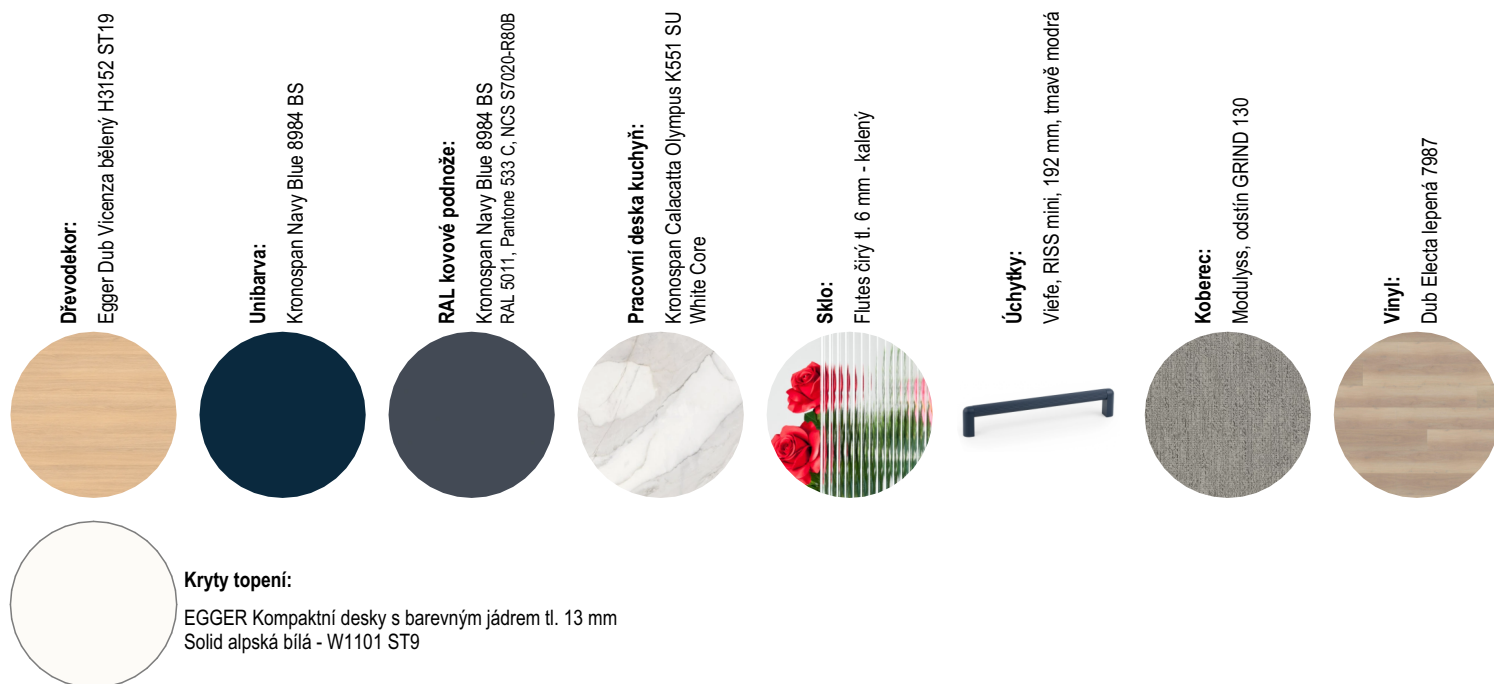

BAREVNÉ DEKORY A MATERIÁLY

OSTATNÍ PRVKY:

Materiál desek:	Na všechnen nábytek bude použita deska tl. 18 mm, Na stolové desky budou vždy použity desky tl. 36 mm.
Soklová lišta	Kobercová soklová lišta pro nalepení koberce, v: 52 mm, barva zlatá (případně volit neutrální bílou)
Hrany desek:	ABS dle materiálu tl. 2 mm
Panty:	Blum s tlumením
Pojezdy stolů:	Blum Tandem s dotahem
Pojezdy kuchyně:	Blum Antaro šedé s dotahem
Výklopy:	Blum HK-S
Záda:	Sololak bílý tl. 4 mm
Průchodky:	průměr 60 mm, černá mat
Roleta sekretářka:	Látková roleta navinovací, transparentní C/7598 100% PES, š: 1500 mm, v: 1880 mm
Roleta místostarosta:	Látková roleta navinovací, transparentní C/7598 100% PES, š: 1450 mm, v: 1880 mm
Šuplíky:	Všechny šuplíky vyrobyt na tupo
Uskočení:	Uskočení v modrém provedení všude výšky 18 mm a uskočení o 18 mm
Led osvětlení kuchyň:	3000 K pod horními skříňkami
Led osvětlení skříň:	3000 K v nikách
Výklopné zásuvky:	Nerezové broušené provedení. Zásuvka osazena min. 2x zásuvkami 230V a 2x USB portem
Ocelové podnože:	Ocelové jekly 50x10x2 mm, natřeny barvou dle požadavku výše.
Baterie:	Kuchyňská dřezová baterie - směšovací, tlaková, výška 302 mm, otočná o 360°, průtok 10 l/min., tlak 3 bar, povrchová úprava: chrom
Dřez:	Nerezový dřez s odkapem, povrch a barva - ocel nebroušená, vnější rozměr 620x435 mm, vnitřní rozměr 340x370 mm, hloubka dřezu 150 mm, výpusť 3 1/2", včetně sifonu.
Sortér:	Čelní výsuv, objem 2x22 l, police nad košem, police s aktivním uhlíkovým filtrem, plnohodnotný výsuv s tlumením, pro skříňku do 500 mm.
Vestavná myčka:	Integrovaná myčka nádobí 450 mm, energetická třída E nebo lepší, min. 6 programů, funkce Multizone a Odložený start, Systém ochrany proti úniku vody, hlučnost max. 48 dB, součástí budou modulární koše, příborový košík