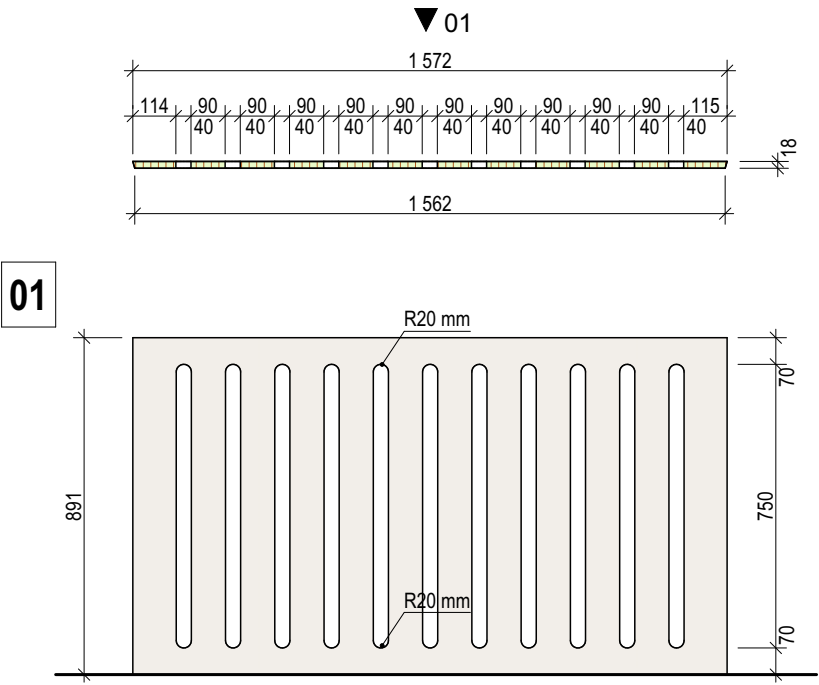

KRYT SEKRETÁŘKA

KRYTY USAZENY NA OCELOVÝCH L ÚHELNÍCÍCH KOTVENÝCH DO ZDI Z VNITŘNÍ STRANY KRYTU, PRO ZAJIŠTĚNÍ JEDNODUCHÉ DEMONTÁŽE A REVIZE RADIÁTORŮ.