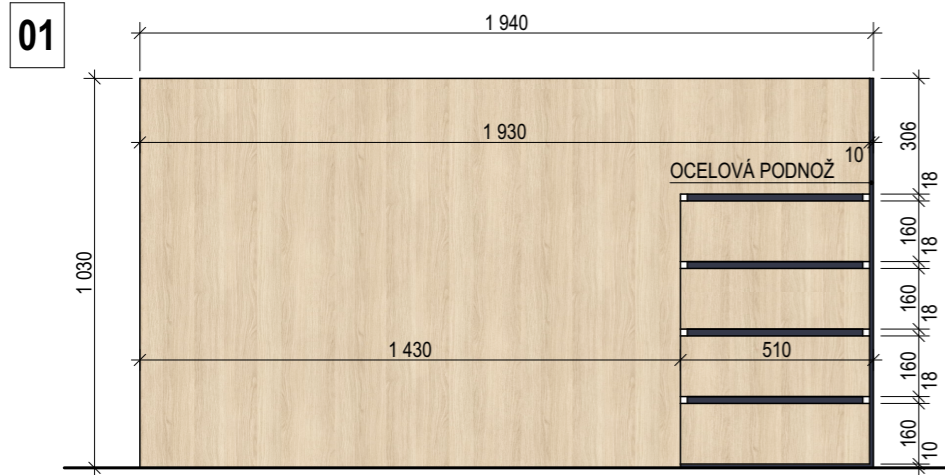

01

02

03

04

POLICE NA PODPĚRÁCH, POČET PODPĚŘ VOLIT S MOŽNOSTÍ OSAZENÍ TĚŽŠÍCH KVĚTIN. ZEJMÉNA U VĚTŠÍHO KVĚTINÁČE.

VŠECHNY POLICE NA PODPĚRÁCH. PRVNÍ SPODNÍ A HORNÍ POLICE FIXNÍ PRO ZAJIŠTĚNÍ STABILITY SKŘÍŇE.