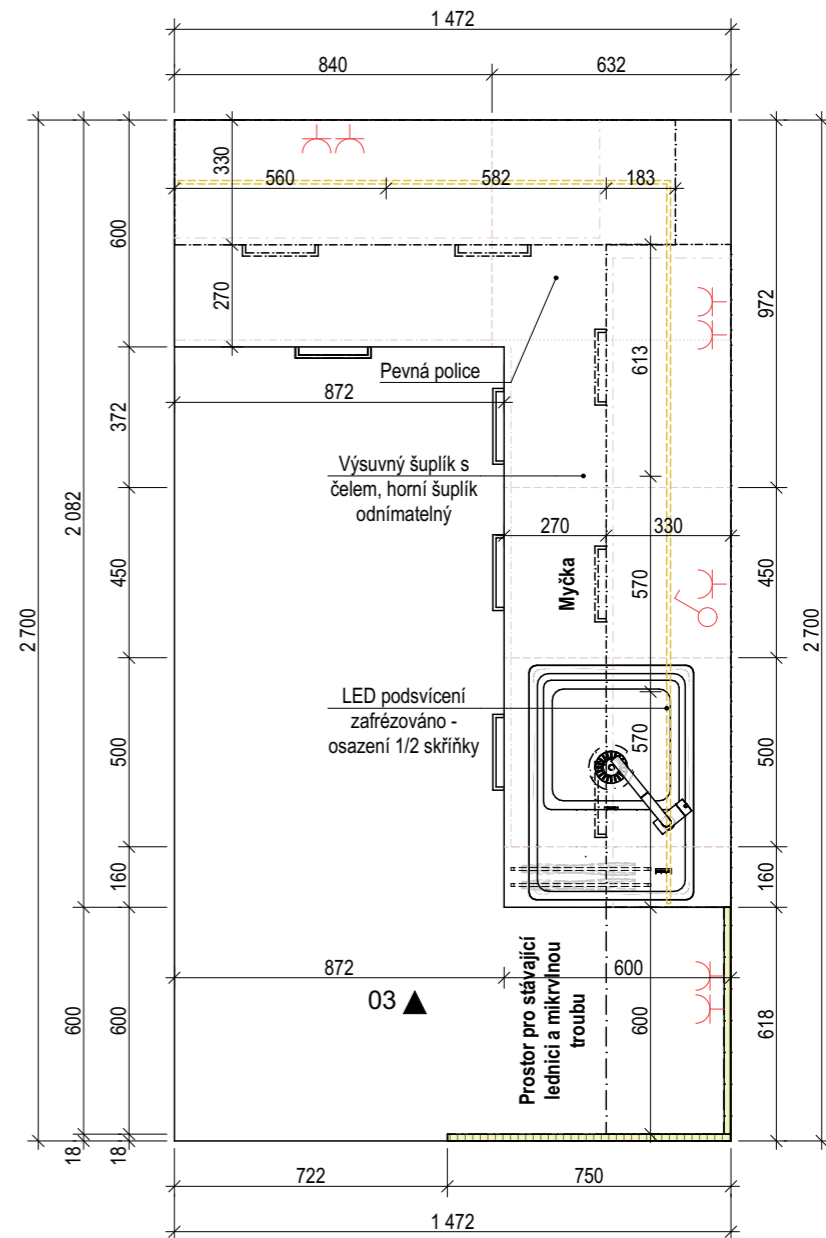

01

03

02

POPIS VYBAVENÍ KUCHYNĚ

BATERIE - Kuchyňská dřezová baterie - směšovací, tlaková, výška 302 mm, otočná o 360°, průtok 10 l/min., tlak 3 bar, povrchová úprava: chrom

DŘEZ - Nerezový dřez s odkapem, povrch a barva - ocel nebroušená, vnější rozměr 620x435 mm, vnitřní rozměr 340x370 mm, hloubka dřezu 150 mm, výpust 3 1/2", včetně sifonu.

SORTÉR - Čelní výsuv, objem 2x22 l, police nad košem, police s aktivním uhlíkovým filtrem, plnohodnotný výsuv s tlumením, pro skříňku do 500 mm.

MYČKA - integrovaná myčka nádobí 450 mm, energetická třída E nebo lepší, min. 6 programů, funkce Multizone a Odložený start, Systém ochrany proti úniku vody, hlučnost max. 48 dB, součástí budou modulární koše, příborový košík

▼ 02

01 ▲

01

02

03

04