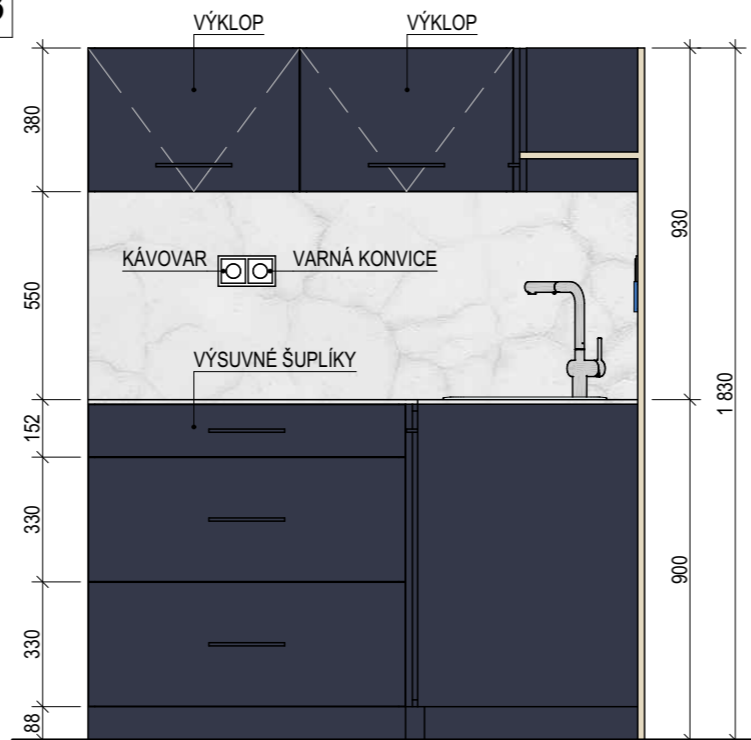

01

02

03

04

POLICE NA PODPĚRÁCH, POČET PODPĚŘ VOLIT S MOŽNOSTÍ OSAZENÍ TĚŽŠÍCH KVĚTIN. ZEJMÉNA U VĚTŠÍHO KVĚTINÁČE.

VŠECHNY POLICE NA PODPĚRÁCH. PRVNÍ SPODNÍ A HORNÍ POLICE FIXNÍ PRO ZAJIŠTĚNÍ STABILITY SKŘÍŇE.

01

03

02

POPIS VYBAVENÍ KUCHYNĚ

BATERIE - Kuchyňská dřezová baterie - směšovací, tlaková, výška 302 mm, otočná o 360°, průtok 10 l/min., tlak 3 bar, povrchová úprava: chrom

DŘEZ - Nerezový dřez s odkapem, povrch a barva - ocel nebroušená, vnější rozměr 620x435 mm, vnitřní rozměr 340x370 mm, hloubka dřezu 150 mm, výpust 3 1/2", včetně sifonu.