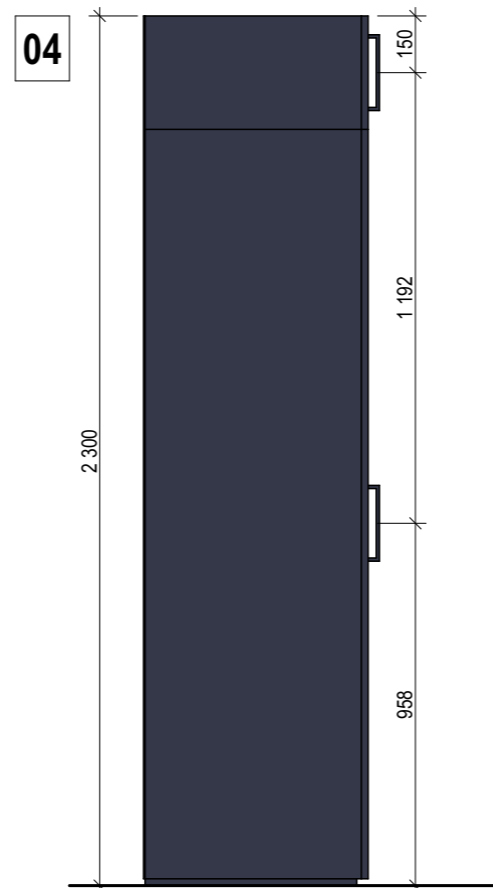

01

02

03

04

POLICE NA PODPĚRÁCH, POČET PODPĚŘ VOLIT S MOŽNOSTÍ OSAZENÍ TĚŽŠÍCH KVĚTIN. ZEJMÉNA U VĚTŠÍHO KVĚTINÁČE.

VŠECHNY POLICE NA PODPĚRÁCH. PRVNÍ SPODNÍ A HORNÍ POLICE FIXNÍ PRO ZAJIŠTĚNÍ STABILITY SKŘÍŇE.

01

03

02

POPIS VYBAVENÍ KUCHYNĚ

BATERIE - Kuchyňská dřezová baterie - směšovací, tlaková, výška 302 mm, otočná o 360°, průtok 10 l/min., tlak 3 bar, povrchová úprava: chrom

DŘEZ - Nerezový dřez s odkapem, povrch a barva - ocel nebroušená, vnější rozměr 620x435 mm, vnitřní rozměr 340x370 mm, hloubka dřezu 150 mm, výpust 3 1/2", včetně sifonu.

▼ 02

01 ▲

01

02

03

04