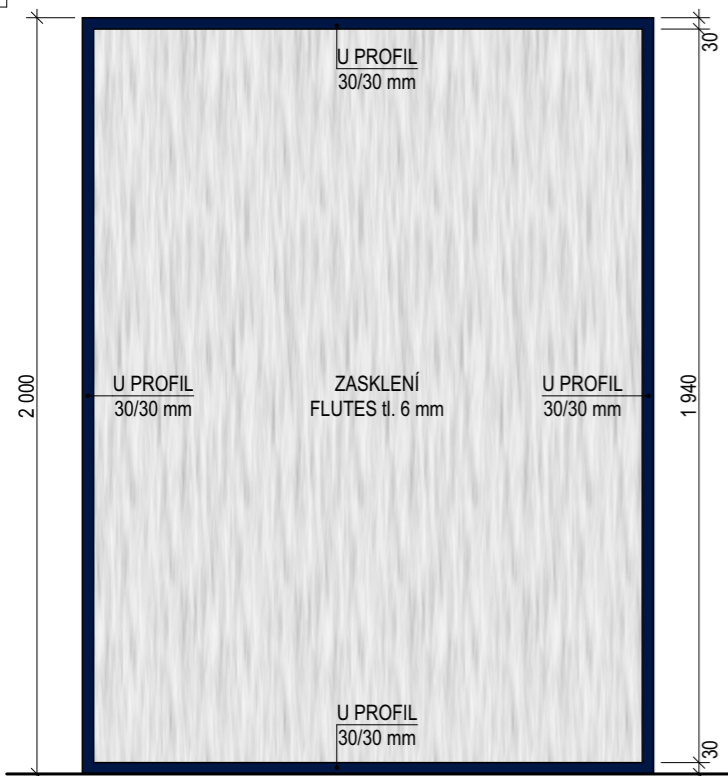

01

03

02

POPIS VYBAVENÍ KUCHYNĚ

BATERIE - Kuchyňská dřezová baterie - směšovací, tlaková, výška 302 mm, otočná o 360°, průtok 10 l/min., tlak 3 bar, povrchová úprava: chrom

DŘEZ - Nerezový dřez s odkapem, povrch a barva - ocel nebroušená, vnější rozměr 620x435 mm, vnitřní rozměr 340x370 mm, hloubka dřezu 150 mm, výpust 3 1/2", včetně sifonu.

▼ 02

01 ▲

01

02

03

04