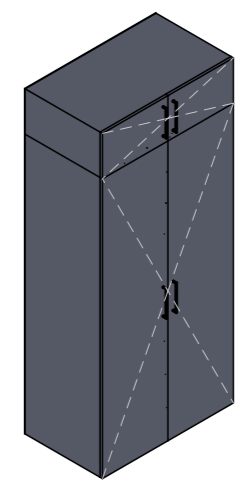

01

02

03

04

POLICE NA PODPĚRÁCH, POČET PODPĚŘ VOLIT S MOŽNOSTÍ OSAZENÍ TĚŽŠÍCH KVĚTIN. ZEJMÉNA U VĚTŠÍHO KVĚTINÁČE.

VŠECHNY POLICE NA PODPĚRÁCH. PRVNÍ SPODNÍ A HORNÍ POLICE FIXNÍ PRO ZAJIŠTĚNÍ STABILITY SKŘÍŇE.

01

03

02

POPIS VYBAVENÍ KUCHYNĚ

BATERIE - Kuchyňská dřezová baterie - směšovací, tlaková, výška 302 mm, otočná o 360°, průtok 10 l/min., tlak 3 bar, povrchová úprava: chrom

DŘEZ - Nerezový dřez s odkapem, povrch a barva - ocel nebroušená, vnější rozměr 620x435 mm, vnitřní rozměr 340x370 mm, hloubka dřezu 150 mm, výpust 3 1/2", včetně sifonu.