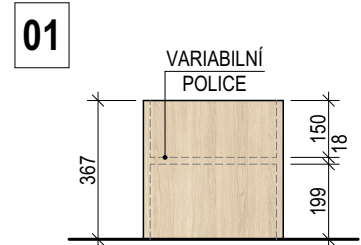

01

02

03

04

POLICE NA PODPĚRÁCH, POČET PODPĚŘ VOLIT S MOŽNOSTÍ OSAZENÍ TĚŽŠÍCH KVĚTIN. ZEJMÉNA U VĚTŠÍHO KVĚTINÁČE.

VŠECHNY POLICE NA PODPĚRÁCH. PRVNÍ SPODNÍ A HORNÍ POLICE FIXNÍ PRO ZAJIŠTĚNÍ STABILITY SKŘÍŇE.

01

03

02

POPIS VYBAVENÍ KUCHYNĚ

BATERIE - Kuchyňská dřezová baterie - směšovací, tlaková, výška 302 mm, otočná o 360°, průtok 10 l/min., tlak 3 bar, povrchová úprava: chrom

DŘEZ - Nerezový dřez s odkapem, povrch a barva - ocel nebroušená, vnější rozměr 620x435 mm, vnitřní rozměr 340x370 mm, hloubka dřezu 150 mm, výpust 3 1/2", včetně sifonu.