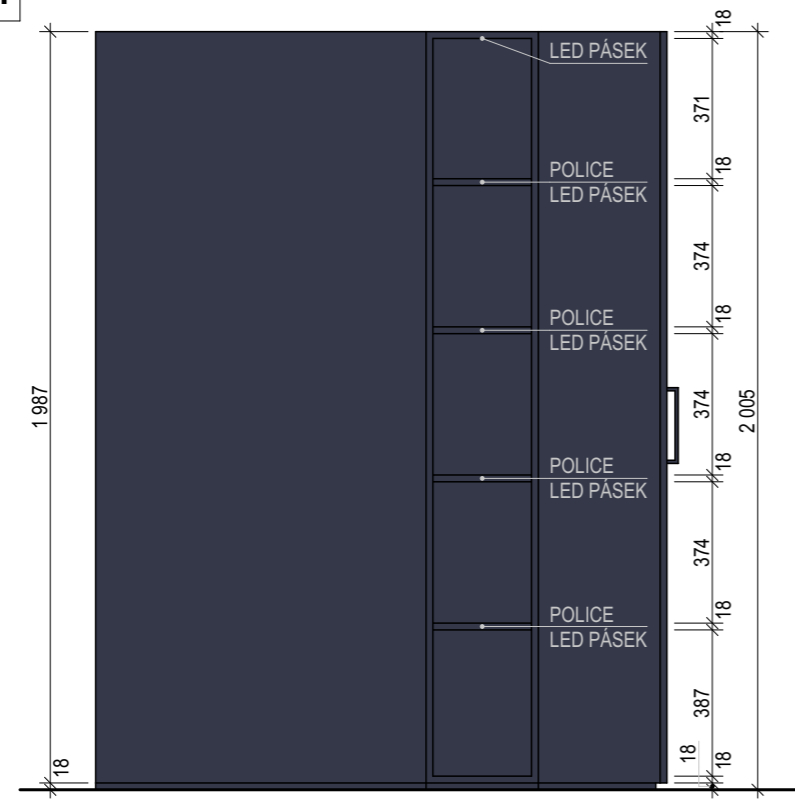

01

02

VŠECHNY POLICE NA PODPĚRÁCH. PROSTŘEDNÍ POLICE FIXNÍ PRO ZAJIŠTĚNÍ STABILITY SKŘÍŇĚ.
POLICE V NICE FIXNÍ SE ZAFRÉZOVANÝMI LED PÁSKY.

03

04