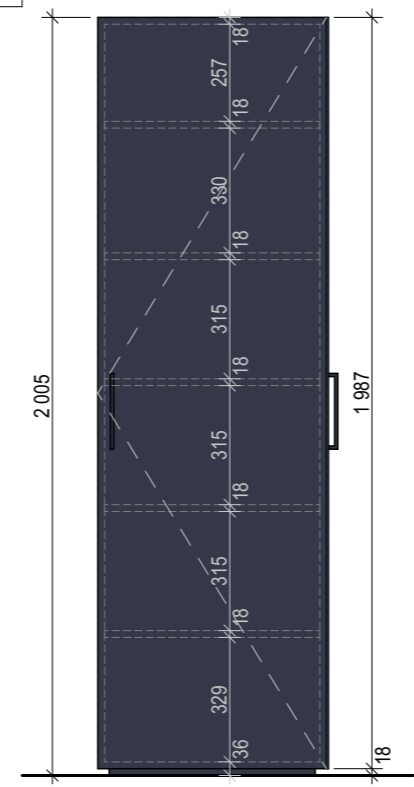

01

02

VŠECHNY POLICE NA PODPĚRÁCH. PROSTŘEDNÍ POLICE FIXNÍ PRO ZAJIŠTĚNÍ STABILITY SKŘÍŇĚ.
POLICE V NICE FIXNÍ SE ZAFRÉZOVANÝMI LED PÁSKY.

03

04