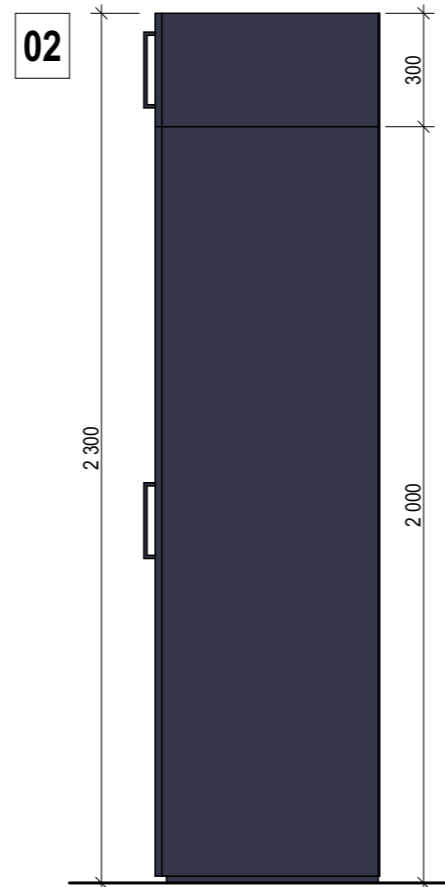

01

02

03

04

POLICE NA PODPĚRÁCH, POČET PODPĚŘ VOLIT S MOŽNOSTÍ OSAZENÍ TĚŽŠÍCH KVĚTIN. ZEJMÉNA U VĚTŠÍHO KVĚTINÁČE.

VŠECHNY POLICE NA PODPĚRÁCH. PRVNÍ SPODNÍ A HORNÍ POLICE FIXNÍ PRO ZAJIŠTĚNÍ STABILITY SKŘÍŇE.

01

03

02

POPIS VYBAVENÍ KUCHYNĚ

BATERIE - Kuchyňská dřezová baterie - směšovací, tlaková, výška 302 mm, otočná o 360°, průtok 10 l/min., tlak 3 bar, povrchová úprava: chrom

DŘEZ - Nerezový dřez s odkapem, povrch a barva - ocel nebroušená, vnější rozměr 620x435 mm, vnitřní rozměr 340x370 mm, hloubka dřezu 150 mm, výpust 3 1/2", včetně sifonu.

▼ 02

01 ▲

01

02

03

04