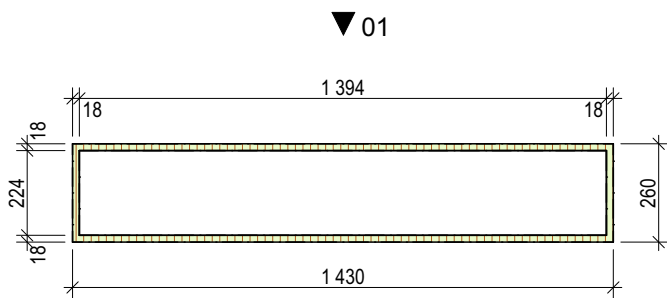

01

02

03

04

POLICE NA PODPĚRÁCH, POČET PODPĚŘ VOLIT S MOŽNOSTÍ OSAZENÍ TĚŽŠÍCH KVĚTIN. ZEJMÉNA U VĚTŠÍHO KVĚTINÁČE.

VŠECHNY POLICE NA PODPĚRÁCH. PRVNÍ SPODNÍ A HORNÍ POLICE FIXNÍ PRO ZAJIŠTĚNÍ STABILITY SKŘÍŇE.

01

03

02

POPIS VYBAVENÍ KUCHYNĚ

BATERIE - Kuchyňská dřezová baterie - směšovací, tlaková, výška 302 mm, otočná o 360°, průtok 10 l/min., tlak 3 bar, povrchová úprava: chrom

DŘEZ - Nerezový dřez s odkapem, povrch a barva - ocel nebroušená, vnější rozměr 620x435 mm, vnitřní rozměr 340x370 mm, hloubka dřezu 150 mm, výpust 3 1/2", včetně sifonu.