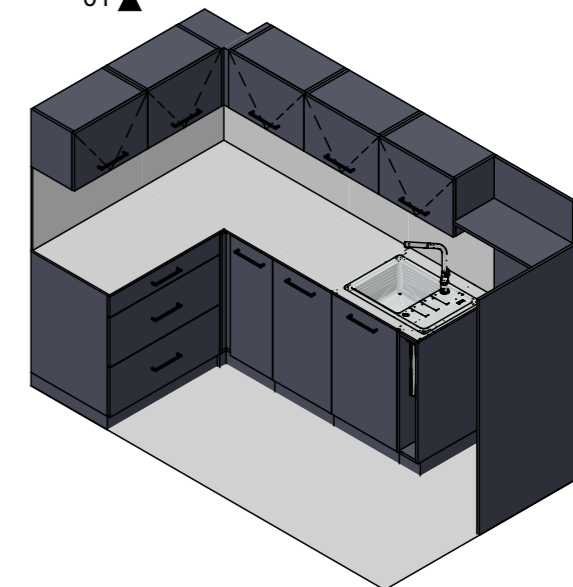

01

03

02

POPIS VYBAVENÍ KUCHYNĚ

BATERIE - Kuchyňská dřezová baterie - směšovací, tlaková, výška 302 mm, otočná o 360°, průtok 10 l/min., tlak 3 bar, povrchová úprava: chrom

DŘEZ - Nerezový dřez s odkapem, povrch a barva - ocel nebroušená, vnější rozměr 620x435 mm, vnitřní rozměr 340x370 mm, hloubka dřezu 150 mm, výpust 3 1/2", včetně sifonu.

SORTÉR - Čelní výsuv, objem 2x22 l, police nad košem, police s aktivním uhlíkovým filtrem, plnohodnotný výsuv s tlumením, pro skříňku do 500 mm.

MYČKA - integrovaná myčka nádobí 450 mm, energetická třída E nebo lepší, min. 6 programů, funkce Multizone a Odložený start, Systém ochrany proti úniku vody, hlučnost max. 48 dB, součástí budou modulární koše, příborový košík

▼ 02

01 ▲