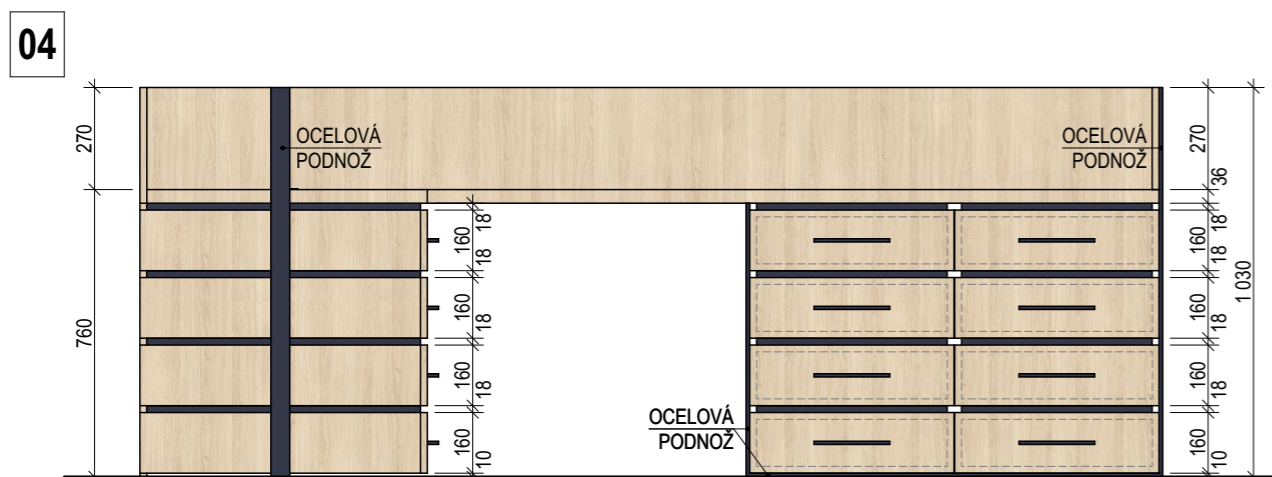

01

02

03

04

POLICE NA PODPĚRÁCH, POČET PODPĚŘ VOLIT S MOŽNOSTÍ OSAZENÍ TĚŽŠÍCH KVĚTIN. ZEJMÉNA U VĚTŠÍHO KVĚTINÁČE.

VŠECHNY POLICE NA PODPĚRÁCH. PRVNÍ SPODNÍ A HORNÍ POLICE FIXNÍ PRO ZAJIŠTĚNÍ STABILITY SKŘÍŇE.