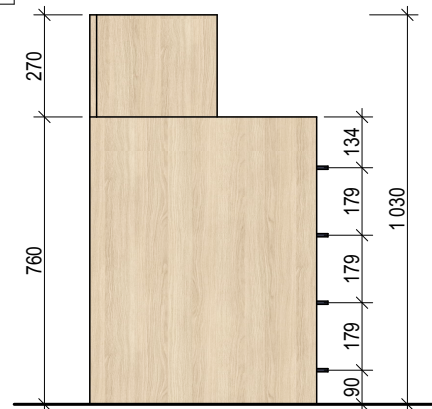

01

02

03

04

POLICE NA PODPĚRÁCH, POČET PODPĚŘ VOLIT S MOŽNOSTÍ OSAZENÍ TĚŽŠÍCH KVĚTIN. ZEJMÉNA U VĚTŠÍHO KVĚTINÁČE.

VŠECHNY POLICE NA PODPĚRÁCH. PRVNÍ SPODNÍ A HORNÍ POLICE FIXNÍ PRO ZAJIŠTĚNÍ STABILITY SKŘÍŇE.