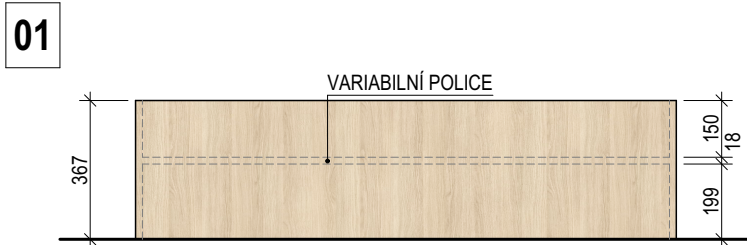

01

02

03

04

POLICE NA PODPĚRÁCH, POČET PODPĚŘ VOLIT S MOŽNOSTÍ OSAZENÍ TĚŽŠÍCH KVĚTIN. ZEJMÉNA U VĚTŠÍHO KVĚTINÁČE.

VŠECHNY POLICE NA PODPĚRÁCH. PRVNÍ SPODNÍ A HORNÍ POLICE FIXNÍ PRO ZAJIŠTĚNÍ STABILITY SKŘÍŇE.

01

03

02

POPIS VYBAVENÍ KUCHYNĚ

BATERIE - Kuchyňská dřezová baterie - směšovací, tlaková, výška 302 mm, otočná o 360°, průtok 10 l/min., tlak 3 bar, povrchová úprava: chrom

DŘEZ - Nerezový dřez s odkapem, povrch a barva - ocel nebroušená, vnější rozměr 620x435 mm, vnitřní rozměr 340x370 mm, hloubka dřezu 150 mm, výpust 3 1/2", včetně sifonu.