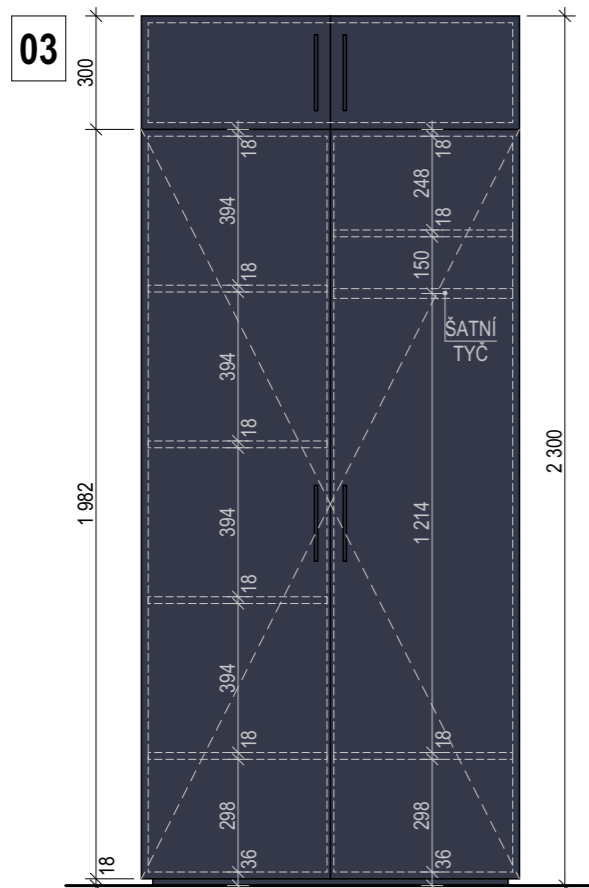

01

02

03

04

POLICE NA PODPĚRÁCH, POČET PODPĚŘ VOLIT S MOŽNOSTÍ OSAZENÍ TĚŽŠÍCH KVĚTIN. ZEJMÉNA U VĚTŠÍHO KVĚTINÁČE.

VŠECHNY POLICE NA PODPĚRÁCH. PRVNÍ SPODNÍ A HORNÍ POLICE FIXNÍ PRO ZAJIŠTĚNÍ STABILITY SKŘÍŇE.

01

03

02

POPIS VYBAVENÍ KUCHYNĚ

BATERIE - Kuchyňská dřezová baterie - směšovací, tlaková, výška 302 mm, otočná o 360°, průtok 10 l/min., tlak 3 bar, povrchová úprava: chrom

DŘEZ - Nerezový dřez s odkapem, povrch a barva - ocel nebroušená, vnější rozměr 620x435 mm, vnitřní rozměr 340x370 mm, hloubka dřezu 150 mm, výpust 3 1/2", včetně sifonu.

▼ 02

01 ▲

01

02

03

04