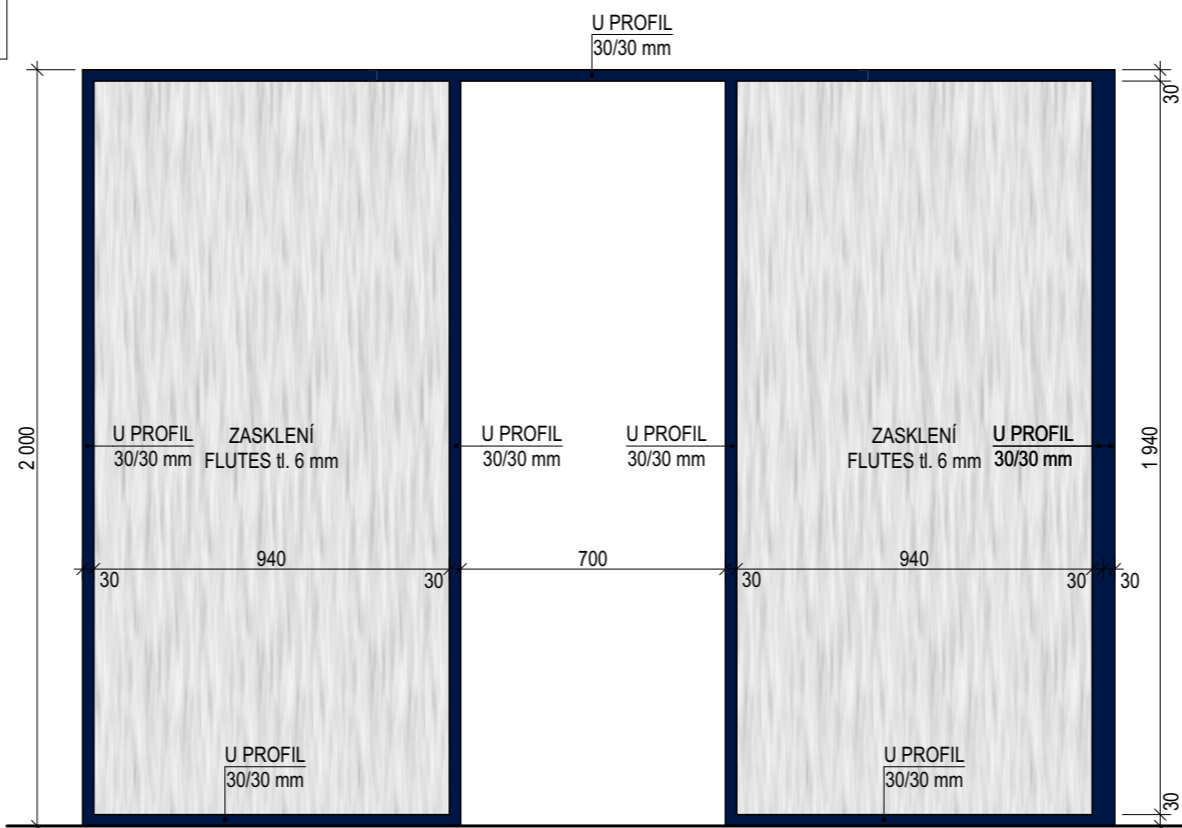

01

03

02

POPIS VYBAVENÍ KUCHYNĚ

BATERIE - Kuchyňská dřezová baterie - směšovací, tlaková, výška 302 mm, otočná o 360°, průtok 10 l/min., tlak 3 bar, povrchová úprava: chrom

DŘEZ - Nerezový dřez s odkapem, povrch a barva - ocel nebroušená, vnější rozměr 620x435 mm, vnitřní rozměr 340x370 mm, hloubka dřezu 150 mm, výpust 3 1/2", včetně sifonu.

▼ 02

01 ▲

01

02

03

04