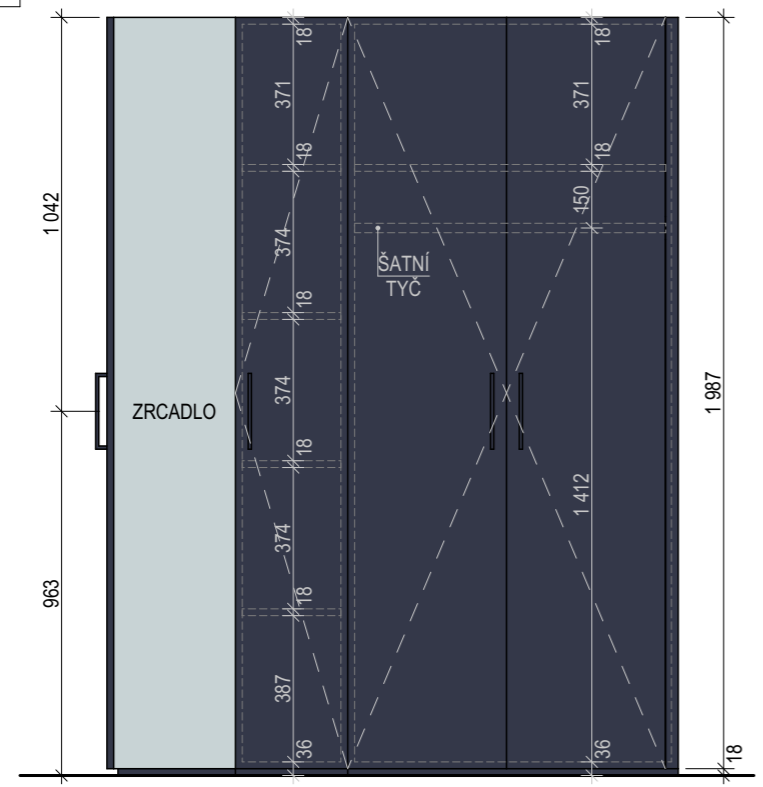

VŠECHNY POLICE NA PODPĚRÁCH. PROSTŘEDNÍ POLICE FIXNÍ PRO ZAJIŠTĚNÍ STABILITY SKŘÍŇĚ.
POLICE V NICE FIXNÍ SE ZAFRÉZOVANÝMI LED PÁSKY.

03