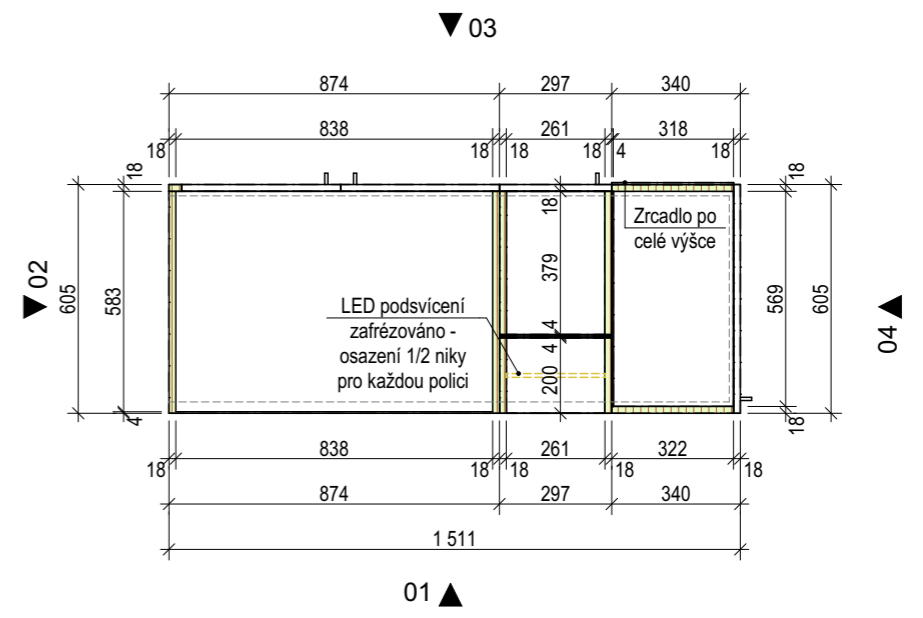

01

02

VŠECHNY POLICE NA PODPĚRÁCH. PROSTŘEDNÍ POLICE FIXNÍ PRO ZAJIŠTĚNÍ STABILITY SKŘÍŇĚ.
POLICE V NICE FIXNÍ SE ZAFRÉZOVANÝMI LED PÁSKY.

03

04