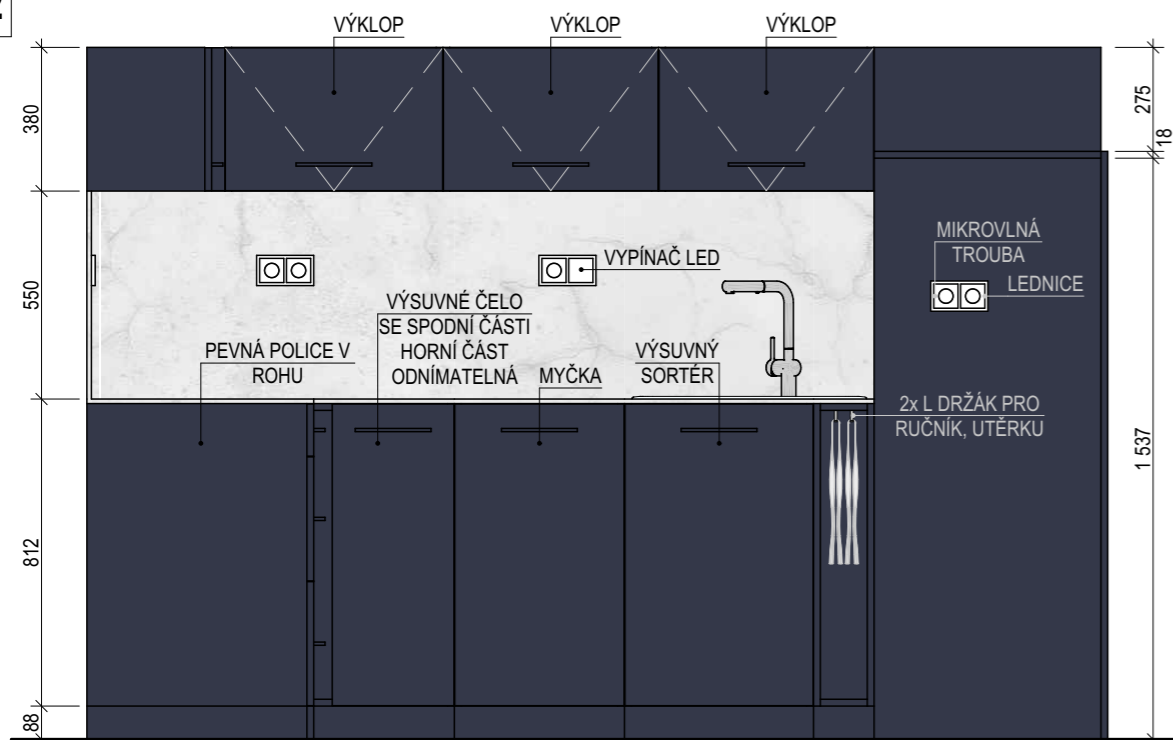

01

02

03

04

POLICE NA PODPĚRÁCH, POČET PODPĚŘ VOLIT S MOŽNOSTÍ OSAZENÍ TĚŽŠÍCH KVĚTIN. ZEJMÉNA U VĚTŠÍHO KVĚTINÁČE.

VŠECHNY POLICE NA PODPĚRÁCH. PRVNÍ SPODNÍ A HORNÍ POLICE FIXNÍ PRO ZAJIŠTĚNÍ STABILITY SKŘÍŇE.

01

03

02

POPIS VYBAVENÍ KUCHYNĚ

BATERIE - Kuchyňská dřezová baterie - směšovací, tlaková, výška 302 mm, otočná o 360°, průtok 10 l/min., tlak 3 bar, povrchová úprava: chrom

DŘEZ - Nerezový dřez s odkapem, povrch a barva - ocel nebroušená, vnější rozměr 620x435 mm, vnitřní rozměr 340x370 mm, hloubka dřezu 150 mm, výpust 3 1/2", včetně sifonu.

▼ 02

01 ▲

01

02

03

04