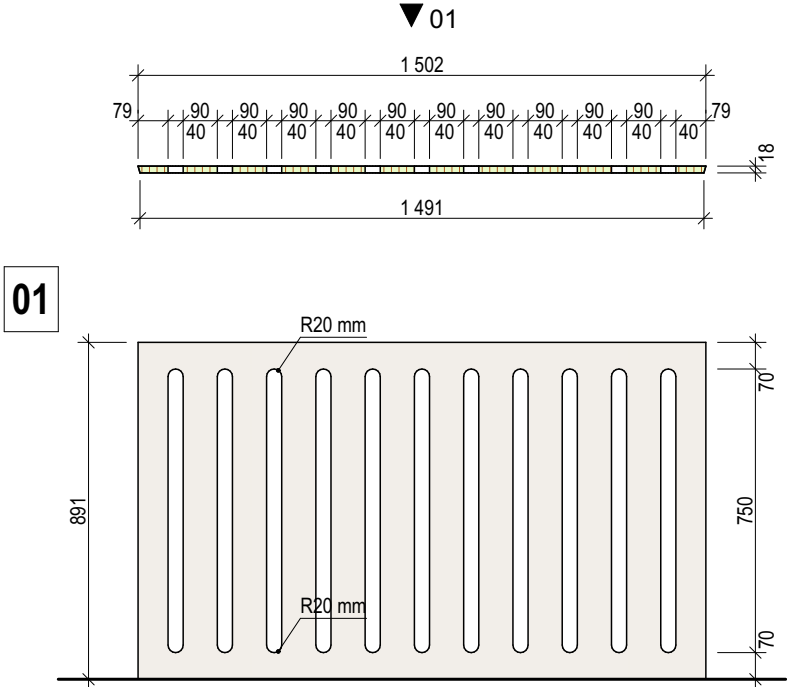

KRYT MÍSTOSTAROSTA