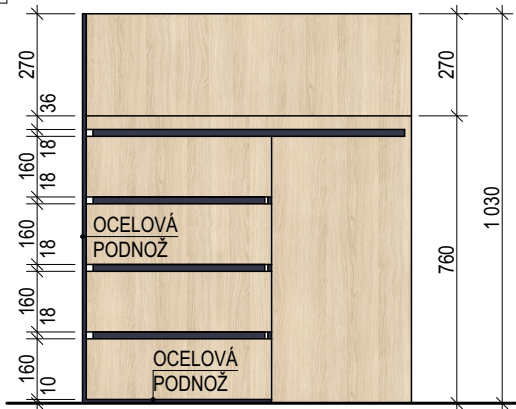

01

02

03

04

POLICE NA PODPĚRÁCH, POČET PODPĚŘ VOLIT S MOŽNOSTÍ OSAZENÍ TĚŽŠÍCH KVĚTIN. ZEJMÉNA U VĚTŠÍHO KVĚTINÁČE.

VŠECHNY POLICE NA PODPĚRÁCH. PRVNÍ SPODNÍ A HORNÍ POLICE FIXNÍ PRO ZAJIŠTĚNÍ STABILITY SKŘÍŇE.