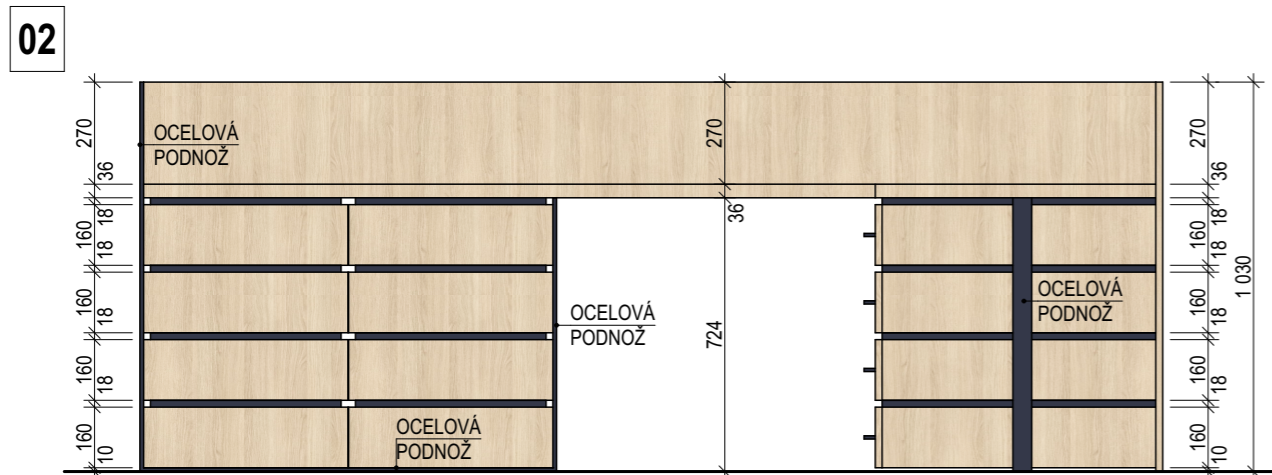

01

02

03

04

POLICE NA PODPĚRÁCH, POČET PODPĚŘ VOLIT S MOŽNOSTÍ OSAZENÍ TĚŽŠÍCH KVĚTIN. ZEJMÉNA U VĚTŠÍHO KVĚTINÁČE.

VŠECHNY POLICE NA PODPĚRÁCH. PRVNÍ SPODNÍ A HORNÍ POLICE FIXNÍ PRO ZAJIŠTĚNÍ STABILITY SKŘÍŇE.