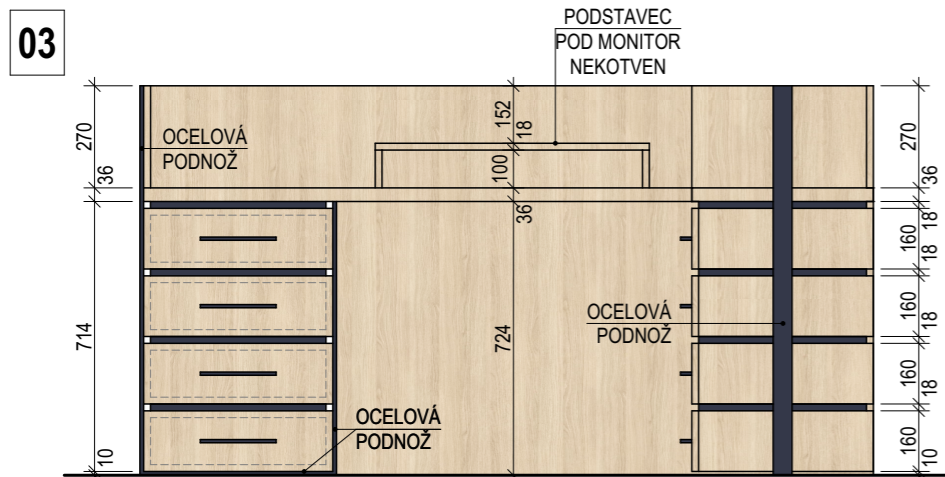

01

02

03

04

POLICE NA PODPĚRÁCH, POČET PODPĚŘ VOLIT S MOŽNOSTÍ OSAZENÍ TĚŽŠÍCH KVĚTIN. ZEJMÉNA U VĚTŠÍHO KVĚTINÁČE.

VŠECHNY POLICE NA PODPĚRÁCH. PRVNÍ SPODNÍ A HORNÍ POLICE FIXNÍ PRO ZAJIŠTĚNÍ STABILITY SKŘÍŇE.

01

03

02

POPIS VYBAVENÍ KUCHYNĚ

BATERIE - Kuchyňská dřezová baterie - směšovací, tlaková, výška 302 mm, otočná o 360°, průtok 10 l/min., tlak 3 bar, povrchová úprava: chrom

DŘEZ - Nerezový dřez s odkapem, povrch a barva - ocel nebroušená, vnější rozměr 620x435 mm, vnitřní rozměr 340x370 mm, hloubka dřezu 150 mm, výpust 3 1/2", včetně sifonu.