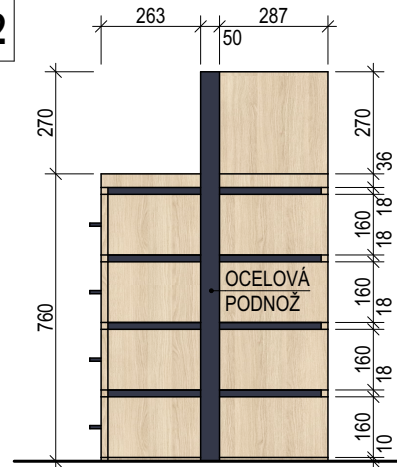

01

02

03

04

POLICE NA PODPĚRÁCH, POČET PODPĚŘ VOLIT S MOŽNOSTÍ OSAZENÍ TĚŽŠÍCH KVĚTIN. ZEJMÉNA U VĚTŠÍHO KVĚTINÁČE.

VŠECHNY POLICE NA PODPĚRÁCH. PRVNÍ SPODNÍ A HORNÍ POLICE FIXNÍ PRO ZAJIŠTĚNÍ STABILITY SKŘÍŇE.