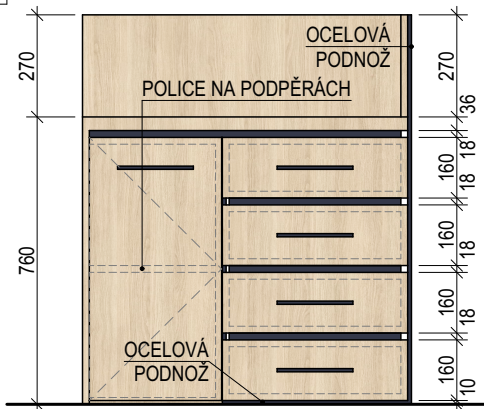

BAREVNÉ DEKORY A MATERIÁLY

OSTATNÍ PRVKY:

Materiál desek:	Na všechnen nábytek bude použita deska tl. 18 mm, Na stolové desky budou vždy použity desky tl. 36 mm.
Soklová lišta	Kobercová soklová lišta pro nalepení koberce, v: 52 mm, barva zlatá (případně volit neutrální bílou)
Hrany desek:	ABS dle materiálu tl. 2 mm
Panty:	Blum s tlumením
Pojezdy stolů:	Blum Tandem s dotahem
Pojezdy kuchyně:	Blum Antaro šedé s dotahem
Výklopy:	Blum HK-S
Záda:	Sololak bílý tl. 4 mm
Průchodky:	průměr 60 mm, černá mat
Roleta sekretářka:	Látková roleta navinovací, transparentní C/7598 100% PES, š: 1500 mm, v: 1880 mm
Roleta místostarosta:	Látková roleta navinovací, transparentní C/7598 100% PES, š: 1450 mm, v: 1880 mm
Šuplíky:	Všechny šuplíky vyrobyt na tupo
Uskočení:	Uskočení v modrém provedení všude výšky 18 mm a uskočení o 18 mm
Led osvětlení kuchyň:	3000 K pod horními skříňkami
Led osvětlení skříň:	3000 K v nikách
Výklopné zásuvky:	Nerezové broušené provedení. Zásuvka osazena min. 2x zásuvkami 230V a 2x USB portem
Ocelové podnože:	Ocelové jekly 50x10x2 mm, natřeny barvou dle požadavku výše.
Baterie:	Kuchyňská dřezová baterie - směšovací, tlaková, výška 302 mm, otočná o 360°, průtok 10 l/min., tlak 3 bar, povrchová úprava: chrom
Dřez:	Nerezový dřez s odkapem, povrch a barva - ocel nebroušená, vnější rozměr 620x435 mm, vnitřní rozměr 340x370 mm, hloubka dřezu 150 mm, výpusť 3 1/2", včetně sifonu.
Sortér:	Čelní výsuv, objem 2x22 l, police nad košem, police s aktivním uhlíkovým filtrem, plnohodnotný výsuv s tlumením, pro skříňku do 500 mm.
Vestavná myčka:	Integrovaná myčka nádobí 450 mm, energetická třída E nebo lepší, min. 6 programů, funkce Multizone a Odložený start, Systém ochrany proti úniku vody, hlučnost max. 48 dB, součástí budou modulární koše, příborový košík

01

02

03

04

POLICE NA PODPĚRÁCH, POČET PODPĚŘ VOLIT S MOŽNOSTÍ OSAZENÍ TĚŽŠÍCH KVĚTIN. ZEJMÉNA U VĚTŠÍHO KVĚTINÁČE.

VŠECHNY POLICE NA PODPĚRÁCH. PRVNÍ SPODNÍ A HORNÍ POLICE FIXNÍ PRO ZAJIŠTĚNÍ STABILITY SKŘÍŇE.