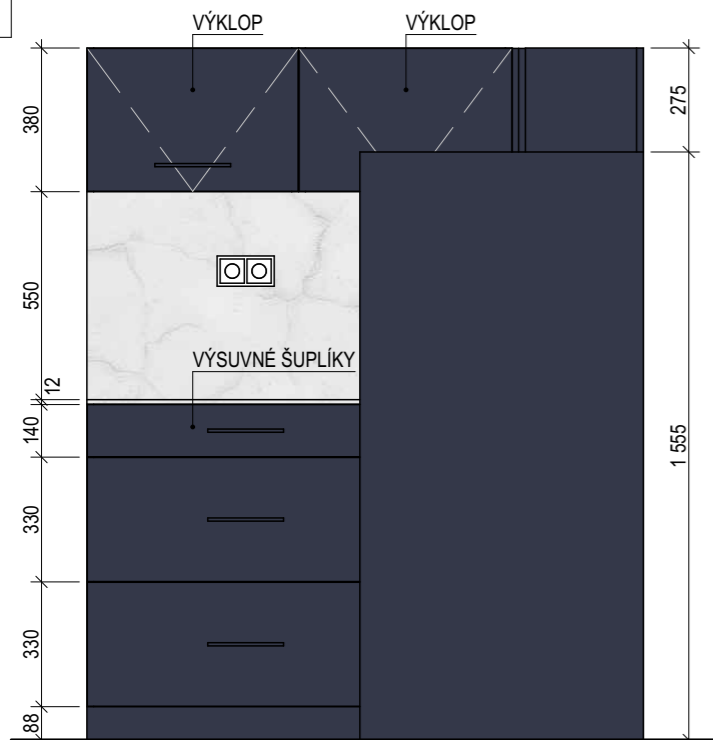

01

02

03

04

POLICE NA PODPĚRÁCH, POČET PODPĚŘ VOLIT S MOŽNOSTÍ OSAZENÍ TĚŽŠÍCH KVĚTIN. ZEJMÉNA U VĚTŠÍHO KVĚTINÁČE.

VŠECHNY POLICE NA PODPĚRÁCH. PRVNÍ SPODNÍ A HORNÍ POLICE FIXNÍ PRO ZAJIŠTĚNÍ STABILITY SKŘÍŇE.

01

03

02

POPIS VYBAVENÍ KUCHYNĚ

BATERIE - Kuchyňská dřezová baterie - směšovací, tlaková, výška 302 mm, otočná o 360°, průtok 10 l/min., tlak 3 bar, povrchová úprava: chrom

DŘEZ - Nerezový dřez s odkapem, povrch a barva - ocel nebroušená, vnější rozměr 620x435 mm, vnitřní rozměr 340x370 mm, hloubka dřezu 150 mm, výpust 3 1/2", včetně sifonu.

▼ 02

01 ▲

01

02

03

04