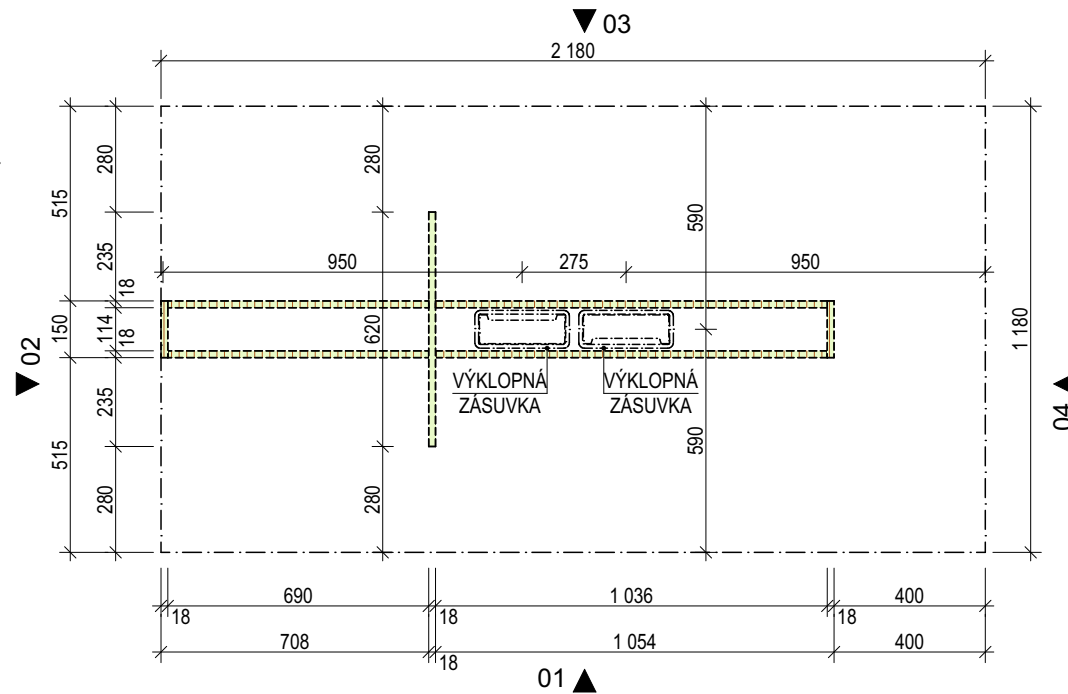

V NOZE STOLU PŘÍVOD KABELŮ PRO VÝKLOPNÉ ZÁSUVKY