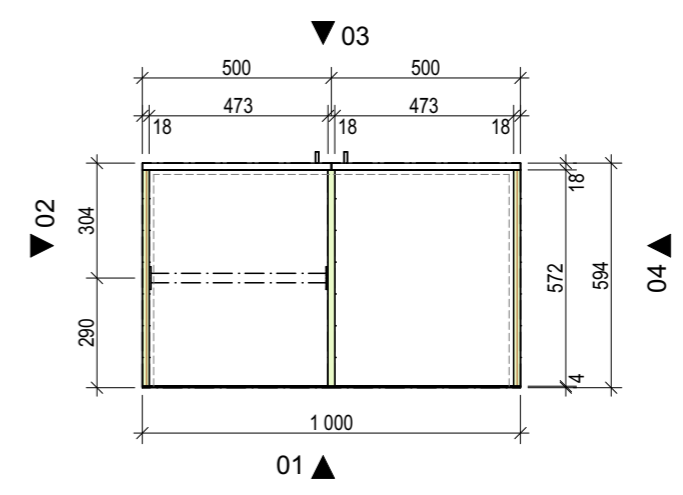

01

03

02

POPIS VYBAVENÍ KUCHYNĚ

BATERIE - Kuchyňská dřezová baterie - směšovací, tlaková, výška 302 mm, otočná o 360°, průtok 10 l/min., tlak 3 bar, povrchová úprava: chrom

DŘEZ - Nerezový dřez s odkapem, povrch a barva - ocel nebroušená, vnější rozměr 620x435 mm, vnitřní rozměr 340x370 mm, hloubka dřezu 150 mm, výpust 3 1/2", včetně sifonu.