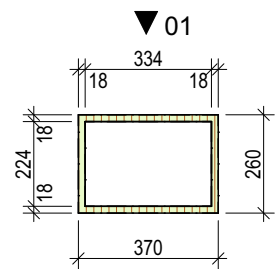

01

02

03

04

POLICE NA PODPĚRÁCH, POČET PODPĚŘ VOLIT S MOŽNOSTÍ OSAZENÍ TĚŽŠÍCH KVĚTIN. ZEJMÉNA U VĚTŠÍHO KVĚTINÁČE.

VŠECHNY POLICE NA PODPĚRÁCH. PRVNÍ SPODNÍ A HORNÍ POLICE FIXNÍ PRO ZAJIŠTĚNÍ STABILITY SKŘÍŇE.

01

03

02

POPIS VYBAVENÍ KUCHYNĚ

BATERIE - Kuchyňská dřezová baterie - směšovací, tlaková, výška 302 mm, otočná o 360°, průtok 10 l/min., tlak 3 bar, povrchová úprava: chrom

DŘEZ - Nerezový dřez s odkapem, povrch a barva - ocel nebroušená, vnější rozměr 620x435 mm, vnitřní rozměr 340x370 mm, hloubka dřezu 150 mm, výpust 3 1/2", včetně sifonu.