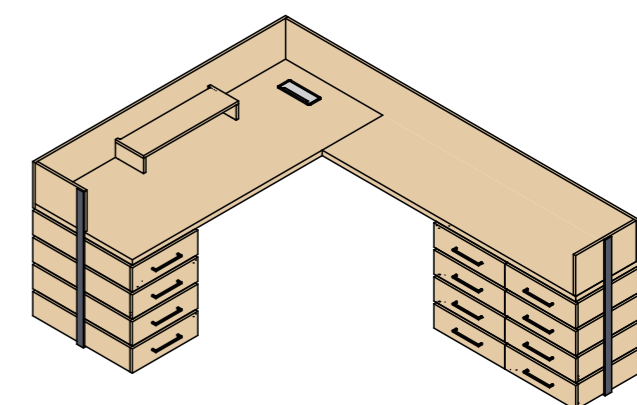

01

02

03

04

POLICE NA PODPĚRÁCH, POČET PODPĚŘ VOLIT S MOŽNOSTÍ OSAZENÍ TĚŽŠÍCH KVĚTIN. ZEJMÉNA U VĚTŠÍHO KVĚTINÁČE.

VŠECHNY POLICE NA PODPĚRÁCH. PRVNÍ SPODNÍ A HORNÍ POLICE FIXNÍ PRO ZAJIŠTĚNÍ STABILITY SKŘÍŇE.

01

03

02

POPIS VYBAVENÍ KUCHYNĚ

BATERIE - Kuchyňská dřezová baterie - směšovací, tlaková, výška 302 mm, otočná o 360°, průtok 10 l/min., tlak 3 bar, povrchová úprava: chrom

DŘEZ - Nerezový dřez s odkapem, povrch a barva - ocel nebroušená, vnější rozměr 620x435 mm, vnitřní rozměr 340x370 mm, hloubka dřezu 150 mm, výpust 3 1/2", včetně sifonu.