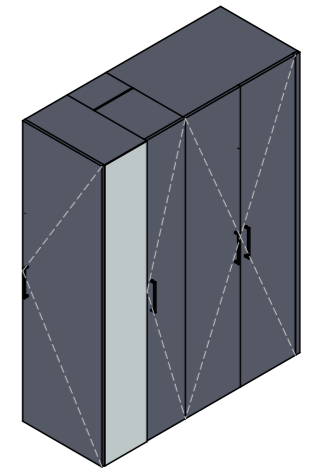

01

02

VŠECHNY POLICE NA PODPĚRÁCH. PROSTŘEDNÍ POLICE FIXNÍ PRO ZAJIŠTĚNÍ STABILITY SKŘÍŇĚ.
POLICE V NICE FIXNÍ SE ZAFRÉZOVANÝMI LED PÁSKY.

03

04

KRYT MÍSTOSTAROSTA

KRYT SEKRETÁŘKA

KRYTY USAZENY NA OCELOVÝCH L ÚHELNÍCÍCH KOTVENÝCH DO ZDI Z VNITŘNÍ STRANY KRYTU, PRO ZAJIŠTĚNÍ JEDNODUCHÉ DEMONTÁŽE A REVIZE RADIÁTORŮ.

01

02

03

04

POLICE NA PODPĚRÁCH, POČET PODPĚŘ VOLIT S MOŽNOSTÍ OSAZENÍ TĚŽŠÍCH KVĚTIN. ZEJMÉNA U VĚTŠÍHO KVĚTINÁČE.

VŠECHNY POLICE NA PODPĚRÁCH. PRVNÍ SPODNÍ A HORNÍ POLICE FIXNÍ PRO ZAJIŠTĚNÍ STABILITY SKŘÍŇE.

01

03

02

POPIS VYBAVENÍ KUCHYNĚ

BATERIE - Kuchyňská dřezová baterie - směšovací, tlaková, výška 302 mm, otočná o 360°, průtok 10 l/min., tlak 3 bar, povrchová úprava: chrom

DŘEZ - Nerezový dřez s odkapem, povrch a barva - ocel nebroušená, vnější rozměr 620x435 mm, vnitřní rozměr 340x370 mm, hloubka dřezu 150 mm, výpust 3 1/2", včetně sifonu.