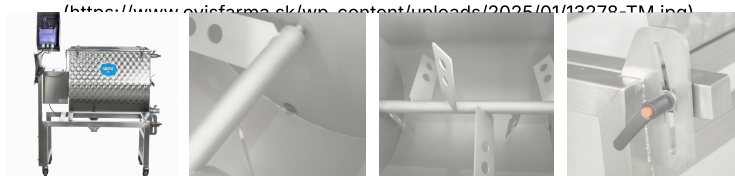

[ÚVOD (HTTPS://WWW.OVISFARMA.SK/)](https://www.ovisfarma.sk/) ·

[O NÁS (HTTPS://WWW.OVISFARMA.SK/0-NAS/)](https://www.ovisfarma.sk/0-nas/) ·

[OBCHOD (HTTPS://WWW.OVISFARMA.SK/OBCHOD/)](https://www.ovisfarma.sk/obchod/) ·

[PREDAJŇA (HTTPS://WWW.OVISFARMA.SK/PREDAJNA/)](https://www.ovisfarma.sk/predajna/) ·

[(https://www.facebook.com/ovis.farma/)](https://www.facebook.com/ovis.farma/)

[(https://www.instagram.com/ovis.farma/)](https://www.instagram.com/ovis.farma/)

[BLOG (HTTPS://WWW.OVISFARMA.SK/BLOG/)](https://www.ovisfarma.sk/blog/) ·

[B2B (HTTPS://WWW.OVISFARMA.SK/VELKOOBCHOD-B2B/)](https://www.ovisfarma.sk/velkoobchod-b2b/) ·

[KONTAKT (HTTPS://WWW.OVISFARMA.SK/KONTAKT/)](https://www.ovisfarma.sk/kontakt/)

PRIHLÁSIť SA ([HTTPS://WWW.OVISFARMA.SK/MOJ-UCET/](https://www.ovisfarma.sk/moj-ucet/))
([HTTPS://WWW.OVISFARMA.SK/](https://www.ovisfarma.sk/))

WISHLIST
Co hľadáte? ([HTTPS://WWW.OVISFARMA.SK/WISHLIST/](https://www.ovisfarma.sk/wishlist/))

KOŠÍK
([HTTPS://WWW.OVISFARMA.SK/KOSIK/](https://www.ovisfarma.sk/kosik/))

[(HTTPS://WWW.OVISFARMA.SK)](https://www.ovisfarma.sk/)

WISHLIST
([HTTPS://WWW.OVISFARMA.SK/WISHLIST/](https://www.ovisfarma.sk/wishlist/))

Čo hľadáte?

[Domov (https://www.ovisfarma.sk/)](https://www.ovisfarma.sk/) >

[Chov hospodárskych zvierat (https://www.ovisfarma.sk/kategoria-produktu/chov-hospodarskych-zvierat/)](https://www.ovisfarma.sk/kategoria-produktu/chov-hospodarskych-zvierat/) >

[Spracovanie mlieka (https://www.ovisfarma.sk/kategoria-produktu/chov-hospodarskych-zvierat/spracovanie-mlieka/)](https://www.ovisfarma.sk/kategoria-produktu/chov-hospodarskych-zvierat/spracovanie-mlieka/) >

[Výroba masla (https://www.ovisfarma.sk/kategoria-produktu/chov-hospodarskych-zvierat/spracovanie-mlieka/vyroba-masla/)](https://www.ovisfarma.sk/kategoria-produktu/chov-hospodarskych-zvierat/spracovanie-mlieka/vyroba-masla/) >

[Maselnice (https://www.ovisfarma.sk/kategoria-produktu/chov-hospodarskych-zvierat/spracovanie-mlieka/vyroba-masla/maselnice/)](https://www.ovisfarma.sk/kategoria-produktu/chov-hospodarskych-zvierat/spracovanie-mlieka/vyroba-masla/maselnice/)

Maselnica FJ100C, 230V s naklápacím mechanizmom

Obj. č.: 13278-TM

NADROZMERNÉ

7073,17 € bez DPH

8700,00 € s DPH

✓ U dodávateľa (dodanie 3 - 14 dní)

- 1 +

Pridať Do Košíka

Pridať do obľúbených

Máte otázky?

Veľmi rád Vám poradím!

Mobil: +421 948 230 609 (tel:+421948230609)