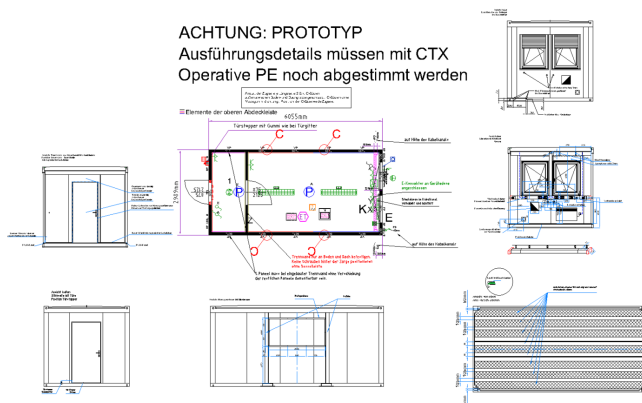

PSC dodania
960 01

Kúpiť > Všetky produkty > Kancelársky kontajner 20' – XL

Kancelársky kontajner 20' – XL

STRABAG-H-TYP-XL-3~012486600

Nové

DE-28816 Stuhr

1 na sklade

Od teraz

trieda produktu	B3
Produktová línia	CLASSIC Line
Dĺžka (stôp)	20
Rozmery (D x Š x V)	6055mm x 2989mm x 2800mm
Hmotnosť	2850 kg
Elektroinštalácia	Standard Elektrik
Vonkajšia farba	RAL 9002 svetlošedá
Tepelná izolácia	
Izolácia podlahy	100 mm minerálna vlna
Izolácia stien	60 mm PU pena
Izolácia strechy	140 mm minerálna vlna
Vybavenie	
Ohrevy	1
Otvory pre vidlicový zdvíhací vozík 2.050 mm	1
XL kontajnery	1
Referencia	
Č. položky	STRABAG-H-TYP-XL-3~012486600