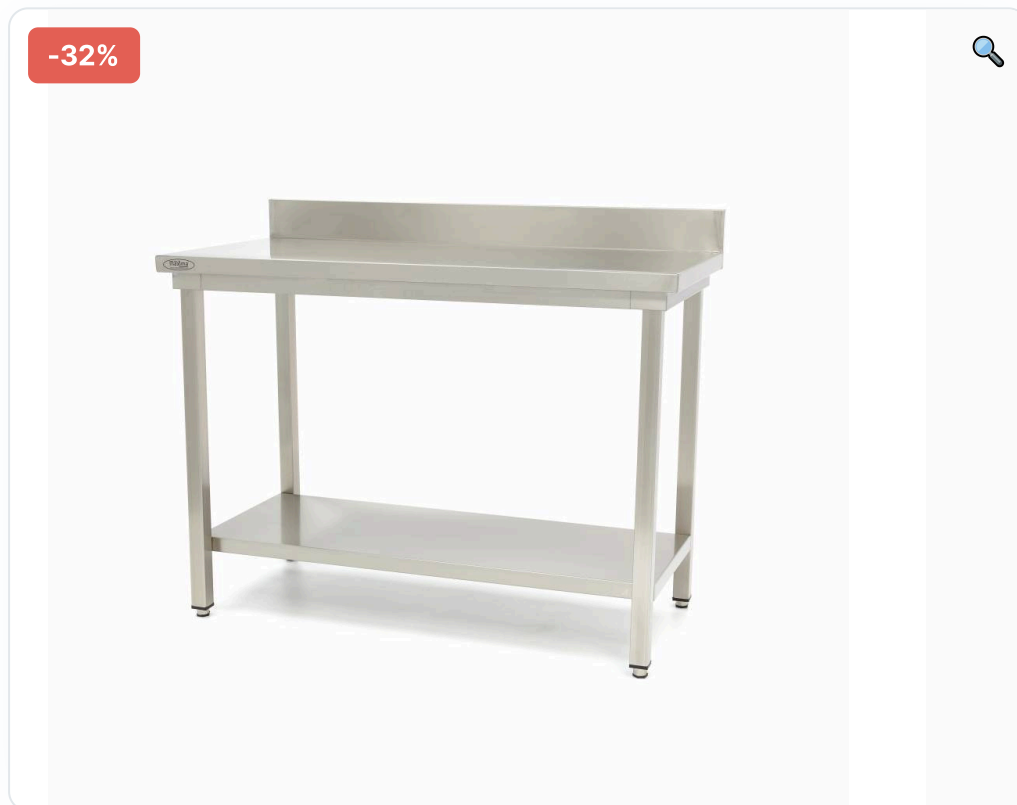

Domov > Shop > Nábytok z nerezovej ocele > Nerezové prac

Nerezové pracovné stoly

Pracovní stôl – 1000×600 mm – zadný lém | Maxima 09300980

OVERENÉ ZÁKAZNÍKMI

BEZPEČNÝ NÁKUP

Kuchynská chňapka len za 0,01 € 📺 ku každej objednávke - použi kupón G2026

[Skryť](#)

Katalógové číslo: 09300980

- Pracovný stôl so zadným lémom
- Nerezová pracovná doska
- Rohy sú zvarané a leštené
- Nosnosť 150-200 kg
- Pracovná doska s rozmermi 1000 x 600 mm

155,35 € ~~228,00 €~~ (126,30 € bez DPH)

Skryť

Pracovný stôl - 1000x600 mm - zadný lém | Maxima 09300980 z nehrdzavejúcej ocele je robustný stôl so silnou pracovnou doskou z nehrdzavejúcej ocele. Stôl sa ľahko zostavuje a ľahko sa čistí. Pracovná doska unesie 150 až 200 kg a nohy sú výškovo nastaviteľné. Tento pracovný stôl je výhodou každej kuchyne. Nižšie sú uvedené všetky vlastnosti pracovného stola Maxima 09300980:

- Krásny pracovný stôl s nerezovou pracovnou doskou
- Pracovná doska so zahnutými okrajmi
- Rohy sú zvarané a leštené
- Pekne dokončené, bez ostrých hrán
- Pracovná doska bol posilnený dvoma mostami
- Nosnosť 150-200 kg
- Nohy a spodná polica z nehrdzavejúcej ocele
- Výška police nie je nastaviteľná
- Výškovo nastaviteľné nohy
- Veľmi jednoduchá inštalácia (10 minút)
- Nádrie je súčasťou balenia
- Štvorcové nohy 40 x 40 mm
- Maximálna výška 850 – 900 mm
- Pracovný stôl so zadným lémom
- Pracovná doska s rozmermi 1000 x 600 mm