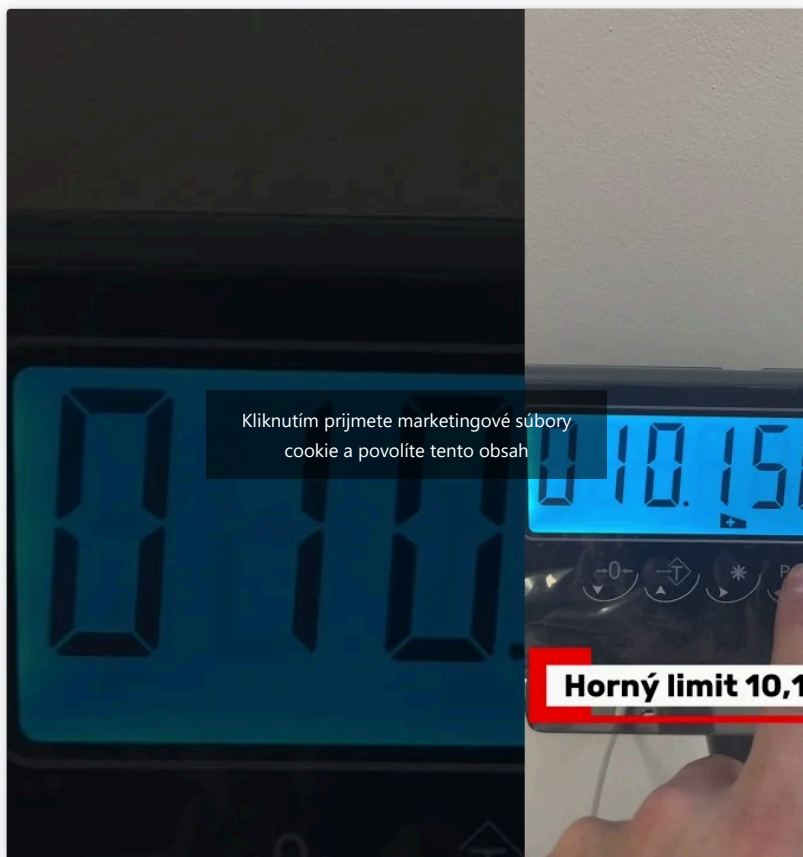

Potrebujete plošinovú váhu? Vyberte si z našej ponuky!

Kontakt

450x600

Katalógové číslo
QSi30E150L

Značka: Elicom Electronic, ZvážSiTo

Popis Na stiahnutie Video

Etiketovacia váha QSi30 – s numerickou klávesnicou a výpočtom ceny

Novinka v našej ponuke!!

Etiketovacia váha QSi30 má **úradné overenie** na 2 roky a skvelú pridanú hodnotu, vie tlačiť etikety. Je skvelou voľbou všade tam, kde potrebujete **presne** označovať svoje **produkty**. Váhy využívajú najmä **priemyselné** prevádzky pri **kontrole**, alebo označovaní tovarov, krabíc a pod. Oproti etiketovacej váhe QS300 alebo iným etiketovacím váham **má výhodu**, že si môžete zvoliť **vyššiu váživosť** (do 5000 kg) a **väčšiu plošinu** (do 2000mm). **Etiketovacia váha QSi30** je dostupná vo **váživostiach** od **6 kg** s **veľkosťou** plošiny od **300x300mm** až po **5000 kg** s veľkosťou plošiny max **2000x2000mm**.

[...chcem si prečítať viac](#)

Plusy / Mínusy:

☒ Veľký výber váživosti

Spravovať Súhlas

Používame súbory cookie na ukladanie a/alebo prístup k informáciám o zariadení. Kliknutím na tlačidlo "Prijat" súhlasíte s ich využívaním.

[Zásady používania súborov cookie](#) [Vyhlásenie o ochrane súkromia](#)