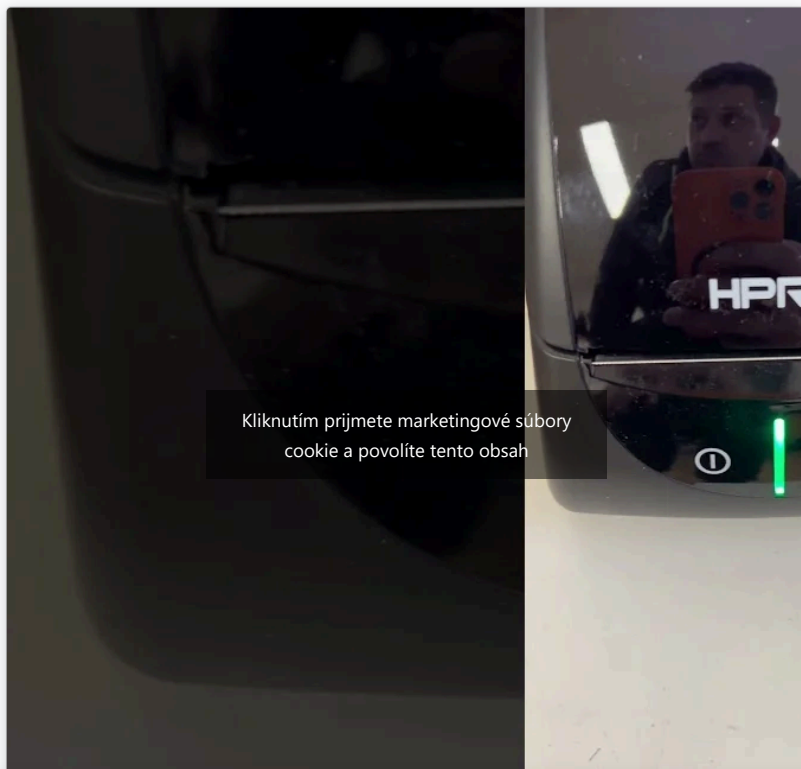

Potrebujete plošinovú váhu? Vyberte si z našej ponuky!

Kontakt

Samotná váha disponuje jedným displejom pre zákazníka a jedným pre obsluhu. Váha disponuje funkciou výpočtu ceny.

Spravovať Súhlas

Používame súbory cookie na ukladanie a/alebo prístup k informáciám o zariadení. Kliknutím na tlačidlo "Prijat" súhlasíte s ich využívaním.

[Zásady používania súborov cookie](#) [Vyhlásenie o ochrane súkromia](#)