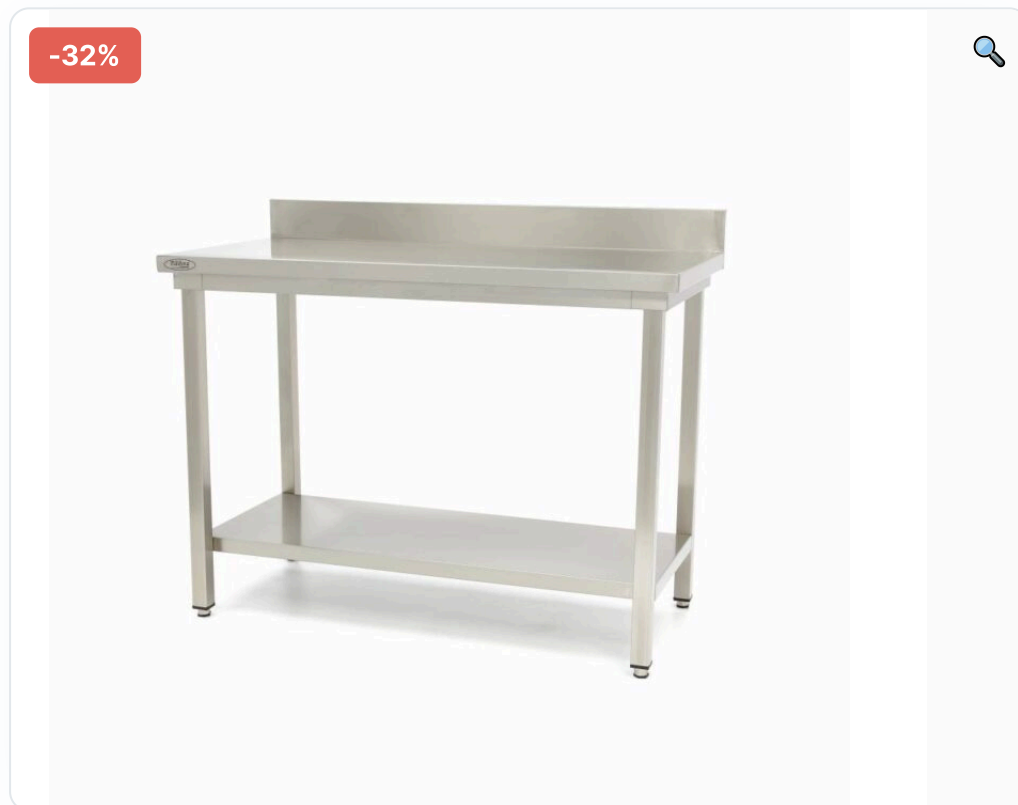

Domov > Shop > Nábytok z nerezovej ocele > Nerezové prac

Nerezové pracovné stoly

Pracovní stôl – 1000×600 mm – zadný lém | Maxima 09300980

OVERENÉ ZÁKAZNÍKMI

BEZPEČNÝ NÁKUP

Kuchynská chňapka len za 0,01 € 🎁 ku každej objednávke - použi kupón G2026

[Skrýť](#)

Katalógové číslo: 09300980

- Pracovný stôl so zadným lémom
- Nerezová pracovná doska
- Rohy sú zvarané a leštené
- Nosnosť 150-200 kg
- Pracovná doska s rozmermi 1000 x 600 mm

155,35 € ~~228,00 €~~ (126,30 € bez DPH)

BEZPEČNÝ NÁKUP

Popis

Špecifikácie

Pracovný stôl – 1000×600 mm – zadný lém | model: Maxima 09300980

Pracovný stôl – 1000×600 mm – zadný lém | Maxima 09300980 z nehrdzavejúcej ocele je robustný stôl so silnou pracovnou doskou z nehrdzavejúcej ocele. Stôl sa ľahko zostavuje a ľahko sa čistí. Pracovná doska unesie 150 až 200 kg a nohy sú výškovo nastaviteľné. Tento pracovný stôl je výhodou každej kuchyne.

Kuchynská chňapka len za 0,01 € 📺 ku každej objednávke - použi kupón G2026

Skryť

- Krásny pracovný stôl s nerezovou pracovnou doskou
- Pracovná doska so zahnutými okrajmi
- Rohy sú zvarané a leštené
- Pekne dokončené, bez ostrých hrán
- Pracovná doska bol posilnený dvoma mostami
- Nosnosť 150-200 kg
- Nohy a spodná polica z nehrdzavejúcej ocele
- Výška police nie je nastaviteľná
- Výškovo nastaviteľné nohy
- Veľmi jednoduchá inštalácia (10 minút)
- Nástroje je súčasťou balenia
- Štvorcové nohy 40 x 40 mm
- Maximálna výška 850 – 900 mm
- Pracovný stôl so zadným lémom
- Pracovná doska s rozmermi 1000 x 600 mm