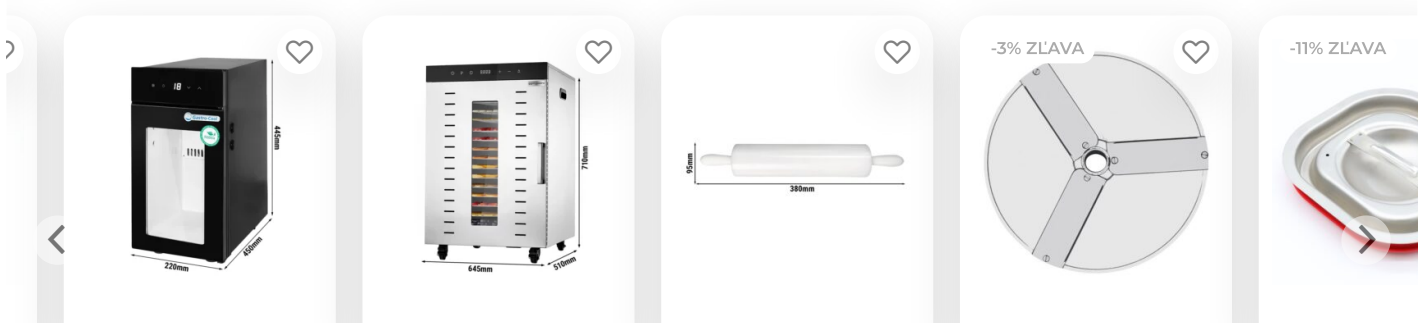

Bezpečná a úsporná prevádzka

Bezplatná a bezpečná prevádzka je základom pre každé profesionálne kulinárske prostredie. Panvica je vybavená bezpečnostným systémom, ktorý automaticky vypne elektrinu a ohrev pri otvorení veku. Teplotu môžete ľahko nastaviť v rozmedzí 50 až 300 °C. Tepelná izolácia panvice znižuje spotrebu energie a obmedzuje tepelné žiarenie, pričom voda sa dá dopĺňať ručne.

Jednoduchá údržba a čistenie

Táto sklopná panvica je navrhnutá s ohľadom na komfort pri čistení, s nastaviteľnými nohami pre stabilitu a zaoblenými rohmi, ktoré zjednodušujú čistiace procesy. Vyrobená z hladkých povrchov nerezovej ocele, jednoducho sa čistí pomocou vody, jemného detergentu a vlhkej handry alebo hubky.

Výhody a technické parametre:

- Hrubý 8 mm spodok z nerezovej ocele pre vynikajúcu odolnosť a rovnomerné rozloženie tepla
- Sklopný mechanizmus pre pohodlné vylievanie obsahu
- Bezpečnostné systémy pre maximálnu bezpečnosť
- Termostatická regulácia teploty od 50 do 300 °C
- Tepelná izolácia pre úsporu energie
- Ľahké čistenie a údržba so zaoblenými rohmi
- Stabilné nastaviteľné nohy
- Hmotnosť: 115 kg
- Rozmery: Š800 x H700 x V850 mm
- Kapacita: 50L
- 400V / 50Hz / 3 fázy, 7500 W
- **Tento produkt sa dodáva bez zástrčky**

Kategorii produktu: [Sporáky a variče](#), [Spotrebiče](#), [Varenie](#), [Varné kotle](#), [Varníky a variče](#)

Katalógové číslo: 09398145

Mohlo by vás zaujímať