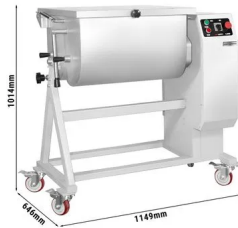

Výhody a technické parametre:

- Hrubý 8 mm spodok z nerezovej ocele pre vynikajúcu odolnosť a rovnomerné rozloženie tepla
- Sklopný mechanizmus pre pohodlné vylievanie obsahu
- Bezpečnostné systémy pre maximálnu bezpečnosť
- Termostatická regulácia teploty od 50 do 300 °C
- Tepelná izolácia pre úsporu energie
- Ľahké čistenie a údržba so zaoblenými rohmi
- Stabilné nastaviteľné nohy
- Hmotnosť: 115 kg
- Rozmery: Š800 x H700 x V850 mm
- Kapacita: 50L
- 400V / 50Hz / 3 fázy, 7500 W
- **Tento produkt sa dodáva bez zástrčky**

na sklade

1,369.46€ (1,684.44€ s DPH)

Automatický krájač Hendi - 750 wattov, nůž Ø 360 mm

na sklade

2,529.05€ (3,110.73€ s DPH)

-10% ZĽAVA

Elektrická miešačka mäsa s maximálnou kapacitou 80 kg

na sklade