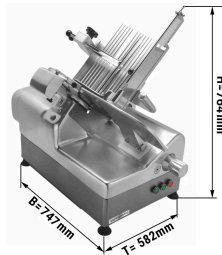

Kotúč na plátky Hendi - DF-6

na sklade

86.25€ **83.67€** (102.91€ s DPH)

MAXIMA HOLL
Tesniace veko pre Maxima 0936779

na sklade

8.63€ **7.67€** (9.47€ s DPH)

Naposledy zobrazené produkty

Automatický krájač Hendi - 370 wattov, nůž Ø 320 mm

na sklade

1,369.46€ (1,684.44€ s DPH)

Automatický krájač Hendi - 750 wattov, nůž Ø 360 mm

na sklade

2,529.05€ (3,110.73€ s DPH)

-10% ZĽAVA

Elektrická miešačka mäsa s maximálnou kapacitou 80 kg

na sklade