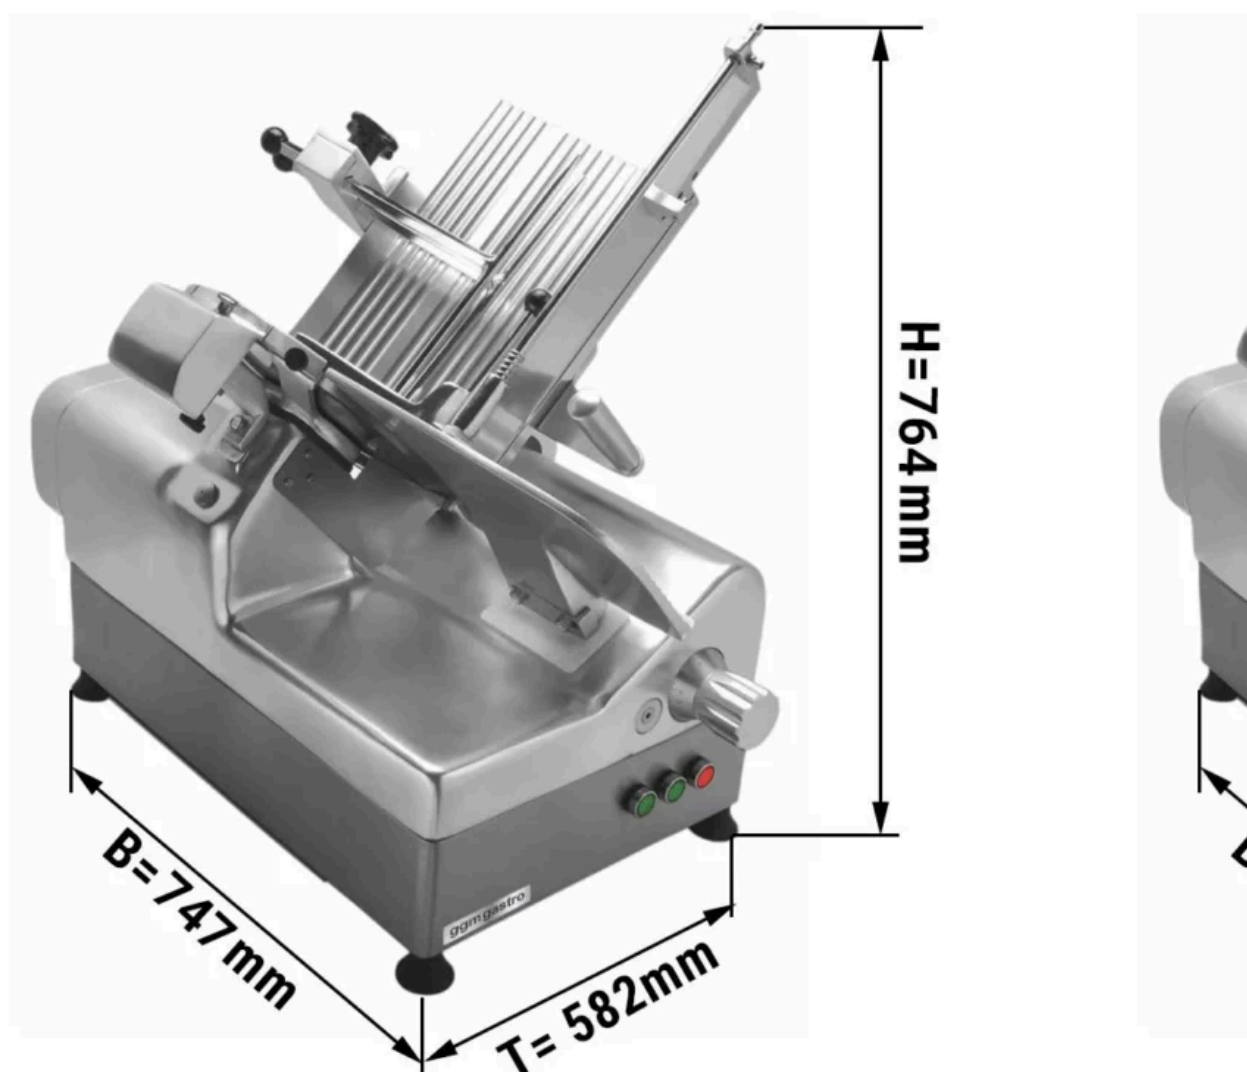

Tento produkt si práve prezerá 40 ľudí.

Automatický krájač – 370 wattov – nôž: Ø 320 mm

Presné rezanie

Jednoduché mechanické ovládanie

Ochrana rúk zaisťuje bezpečnú prevádzku

1,190.84€ (1,464.73€ s DPH)

Na sklade

Kvalita

- Telo vyrobené z vysoko kvalitnej **nehrdzavejúcej ocele AISI 304**

rezacie zariadenie

- Zariadenie na šikmé rezanie
- Automatický pohon vozíka
- Zvlášť vhodné pre mäsové výrobky
- Priemer noža: 320 mm
- Šírka rezu: max 300 mm
- Hrúbka rezu: 0-18 mm

Pripojenie

- Elektrické pripojenie: **1 / N / PE 230 voltov / 50 Hz**
- Výkon: 370 * 2 watty

Rozmery

- Vonkajšie rozmery Š x H x V: **747 x 582 x 764 mm**

Smernice

- Samozrejme vyrobené v súlade s hygienickými a bezpečnostnými pokynmi.
- Výrobok má označenie CE v súlade so smernicami
- Materiál vyhovuje európskym potravinovým normám

Technické dáta

keyboard_arrow_up

Tento produkt si práve prezerá 40 ľudí.

Rozmery

šírka	747 mm
hĺbka	582 mm
Výška	764 mm

Podrobnosti

hrúbka rezu	0-18 mm
šírka rezu	max 300 mm
Priemer noža	320 mm

Hodnoty pripojenia