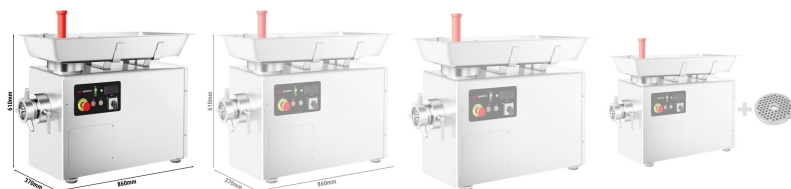

Doprava ZDARMA nad 450€

○  ¹ 1,190.84€ (bez DPH)

Kategórie 

[🏠](#) > [Príprava potravín](#) > [Mlynčeky na mäso a korenie](#) >

Elektrický mlynček na mäso 32 – 500 kg/h – s chladením

Elektrický mlynček na mäso 32 – 500 kg/h – s chladením

Popis

Ďalšie informácie

Ľahko odnímateľné ručné koleso pre jednoduché čistenie

Ochranný kryt ruky zaisťuje bezpečnú prevádzku

Chladený krk pre maximálnu čerstvosť – zabraňuje hromadeniu tepla počas procesu mletia a zaisťuje hygienické spracovanie mäsa zachovávajúce kvalitu

Technické špecifikácie

Rozmery

Šírka 860 mm

Hĺbka 370 mm

Výška 610 mm

Detaily

Materiál: Nehrdzavejúca oceľ

Hodinový výkon: 500 kg

Perforovaný kotúč #32

Hladina prevádzkového hluku: 65 dB

Chladivo: R290

Pripájacie hodnoty

Výkon: 2,20 kW

Napätie 230 V

Fáza(y) 1N/PE

Frekvencia 50 Hz