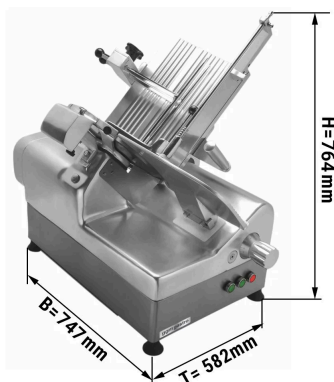

Technické špecifikácie

Rozmery

Šírka 860 mm

Hĺbka 370 mm

Výška 610 mm

Detaily

Materiál: Nehrdzavejúca oceľ

Hodinový výkon: 500 kg

Dodanie

Spôsob dopravy: Špeditér

Stav pri dodaní: Zmontované

Hmotnosť: 101 kg

Kategórie produktu: **Mlynčky na mäso a korenie, Elektrické mlynčky na mäso**

Katalógové číslo: Art.-Nr. FWKE500 1

Naposledy zobrazené produkty

3v 1 Elektrický mlynček na mäso 6,35 kg/min Plnička klobás , rezačka mäsa/ kockovač

na sklade

730.89€ (899.00€ s DPH)

Automatický krájač – 370 wattov – nôž: Ø 320 mm

Presné rezanie
Jednoduché mechanické ovládanie
Ochrana rúk zaisťuje bezpečnú prevádzku