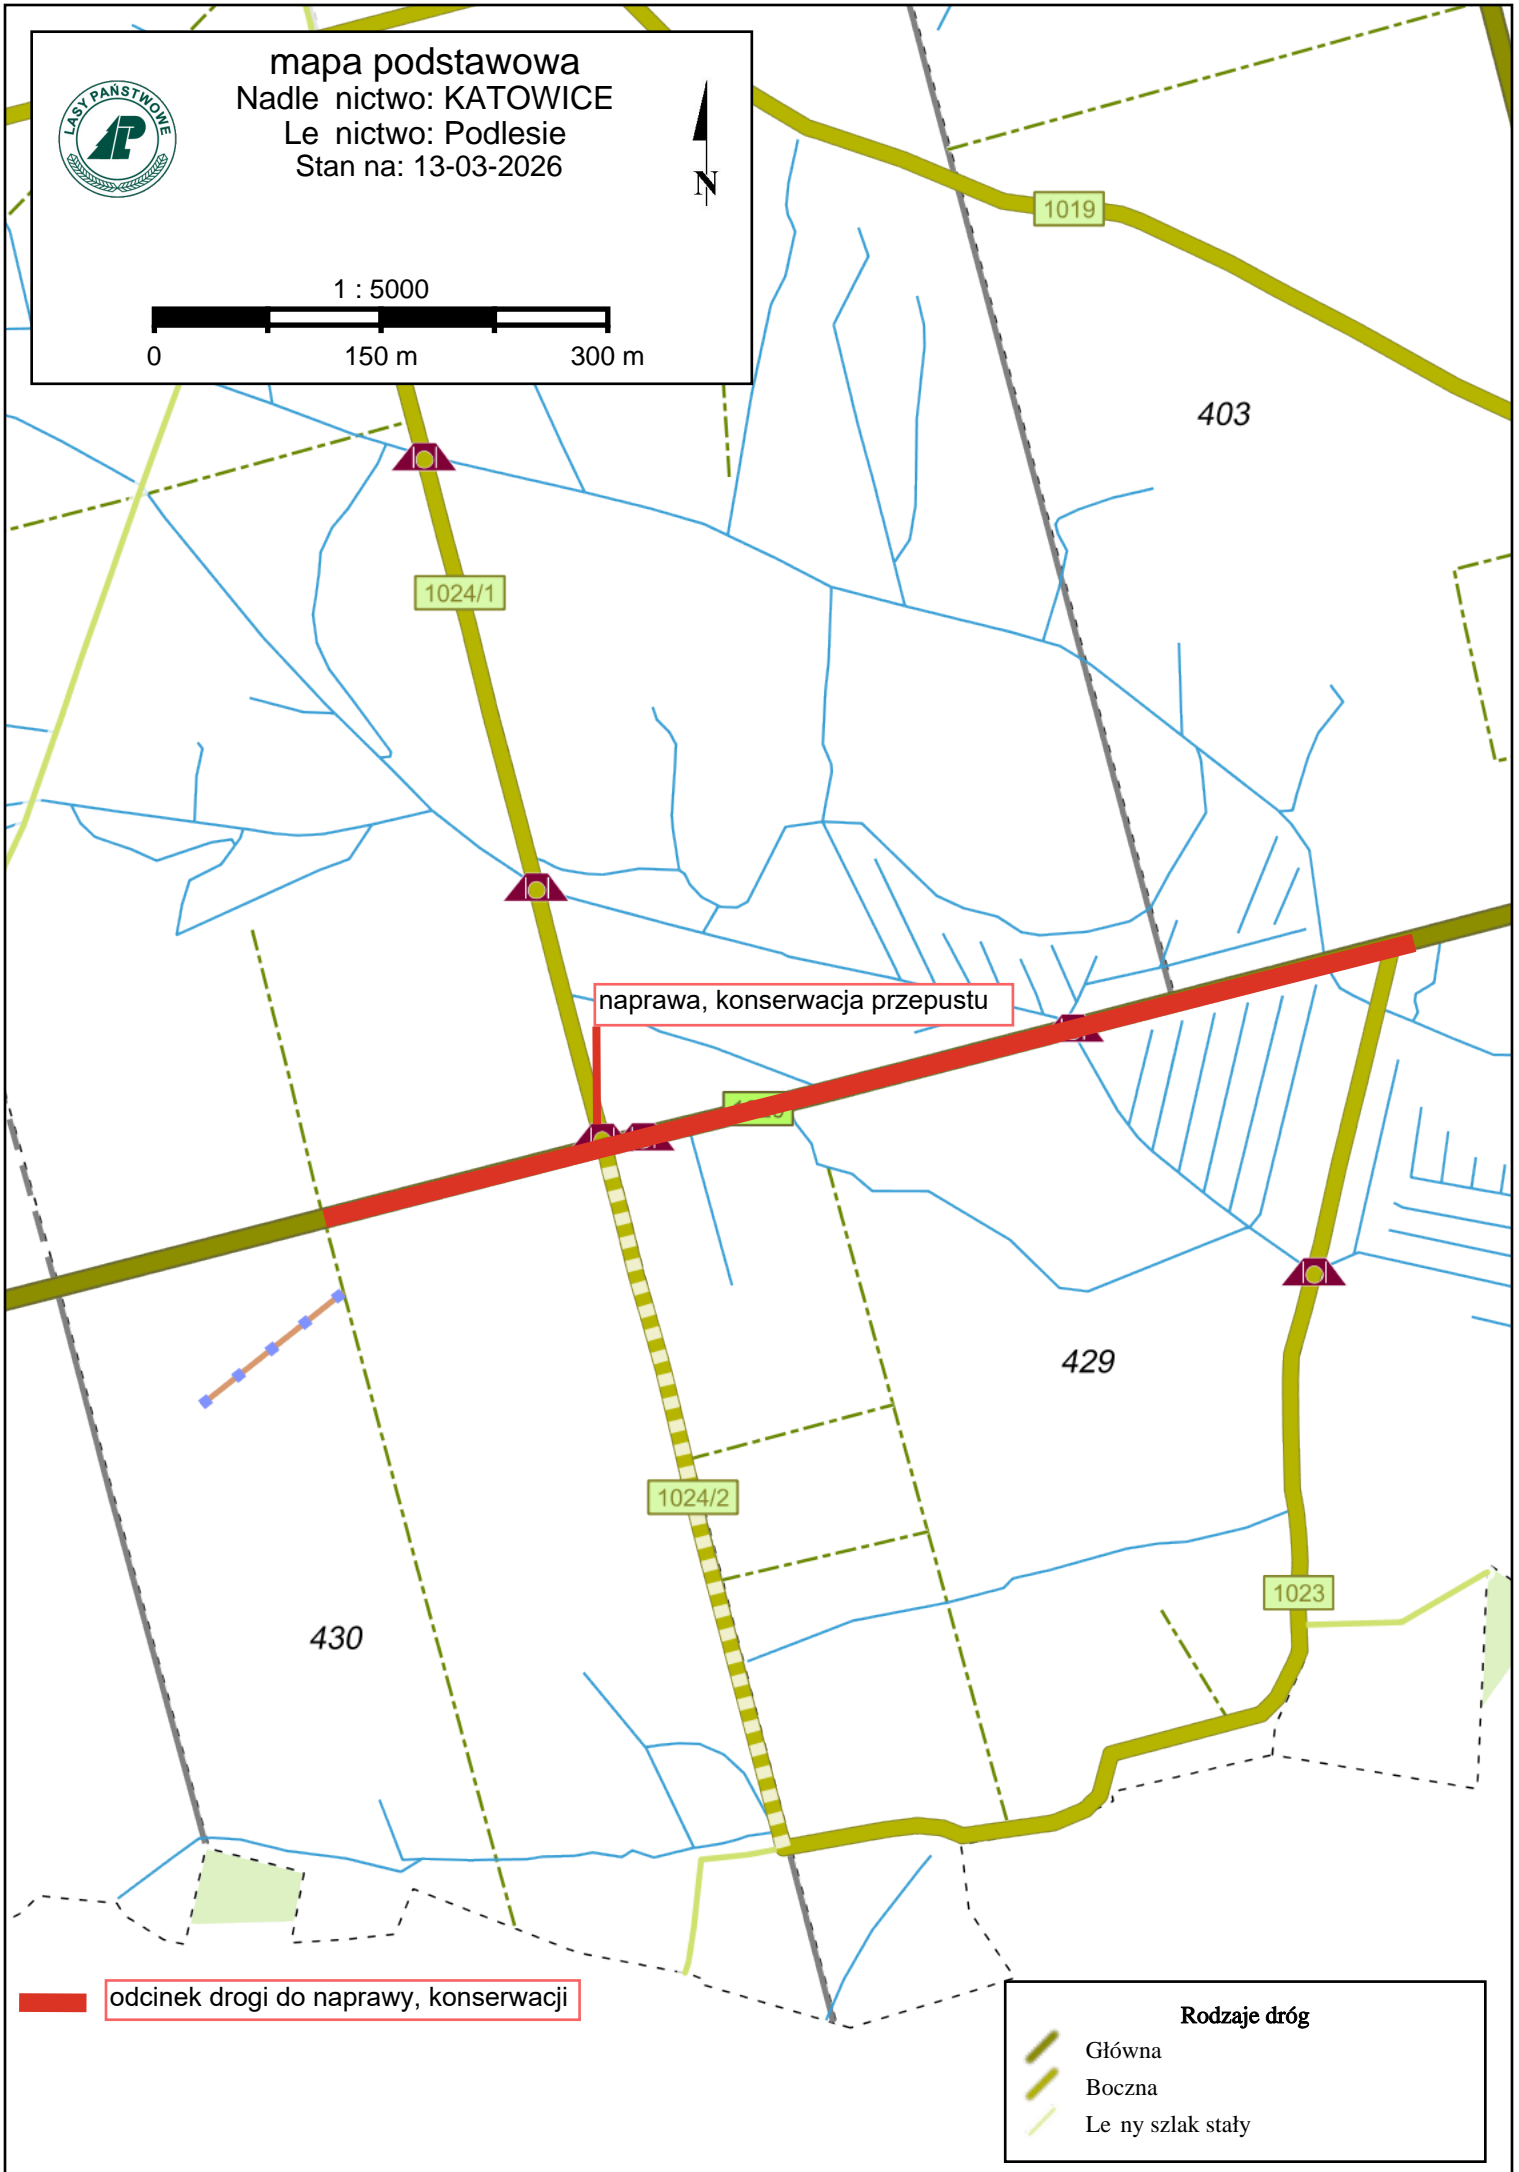

mapa podstawowa  
Nadleśnictwo: KATOWICE  
Leśnictwo: Podlesie  
Stan na: 13-03-2026

1 : 5000

odcinek drogi do naprawy, konserwacji

**Rodzaje dróg**

- Główna
- Boczna
- Leśny szlak stały