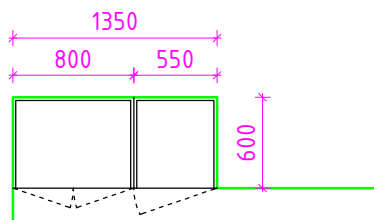

## Detail H

Archívna skriňa na mieru. Preglejka breza, olejovaná, resp. ošetrená bezfarebným náterom - vonkajší korpus.  
Vnútorne korpusy biela laminovaná MDF, drevotrieska.