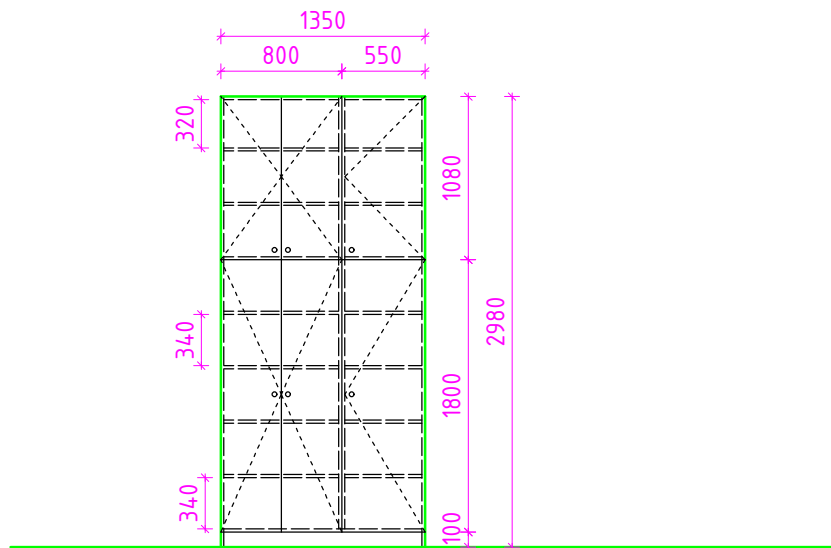

## Detail H

Archívna skriňa na mieru. Preglejka breza, olejovaná, resp. ošetrená bezfarebným náterom - vonkajší korpus.  
Vnútorne korpusy biela laminovaná MDF, drevotrieska.