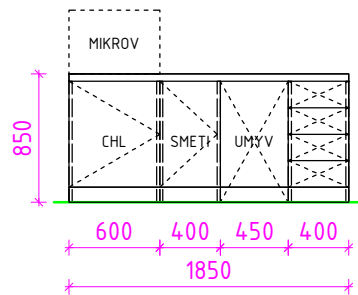

2.PODKROVIE

Detail F

Kuchynský kút na mieru v šikmine.

Preglejka breza, olejovaná, resp. ošetrená bezfarebným náterom - vonkajší korpus. Vnútorne korpusy biela laminovaná MDF, drevotrieska.