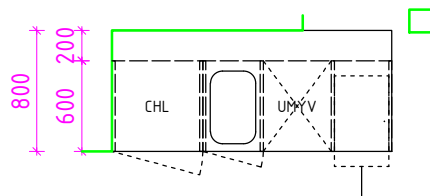

2.PODKROVIE

Detail F

Kuchynský kút na mieru v šikmine.

Preglejka breza, olejovaná, resp. ošetrená bezfarebným náterom - vonkajší korpus. Vnútorne korpusy biela laminovaná MDF, drevotrieska.