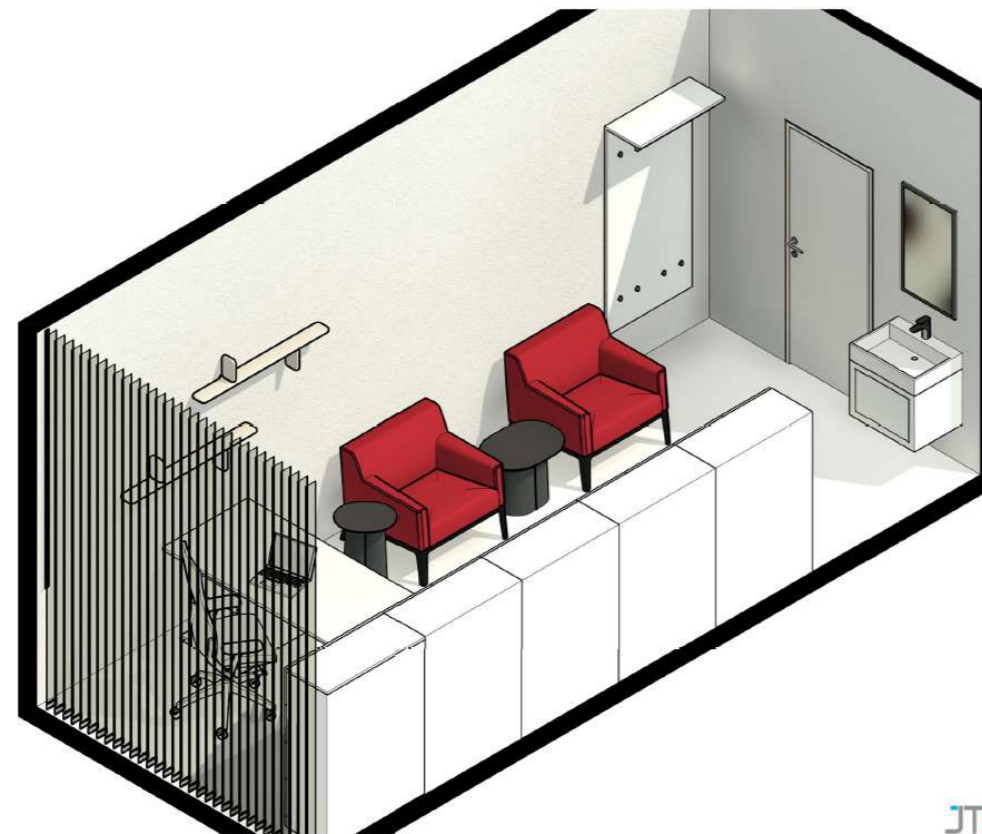

NÁBYTOK VARIANT 1								
Oznáčenie	Názov nábytku	Obrázok (iba ilustračné)	Popis	Technické informácie / materiál	Rozmer mm	Farba	KS	Poznámka
1.	Stolička		Kancelárska	<p>OPERADLO Uzamykateľné naklápanie pohyb v akejkoľvek polohe, nastaviteľný odpor náklonu. Sedadlo a operadlo mali by sa pohybovať nezávisle od seba. Nastaviteľná opierka chrbta, nastaviteľný uhol operadla.</p> <p>SEDADLO Nastaviteľný uhol sedadla s polohou dopredu, nastaviteľná výška sedenia (plynová pružina), nastaviteľná hĺbka sedadla.</p> <p>OPIERKA HLAVY postupne nastaviteľná výška, hĺbka a uhol.</p> <p>LAKŤOVÁ OPIERKA nastaviteľná</p> <p>PODNOŽ kovová päťhviezdičková základňa s 5 kolieskami na tvrdé alebo mäkké podlahy. Vysoká oteru vzdornosť látky, ľahko udržiavateľnou povrchovou úpravou, Oteruvzdornosť min. 90000 otáčok./minútu</p>	Šírka sedadla min 450 Výška v sede (so záťažou) min 400-530 Výška opierok rúk 190-310 Nosnosť min 150kg.	Látka: ČERVENÁ* (Variantne Tmavá šedá, čierna) Nohy: ČIERNA (Variantne Tmavá šedá, chróm)	1	<p>Farebná škála látok pre sedací nábytok. Výber na všetky produkty v jednom farebnom odtieni.</p>  <p>* kvalita stoličky porovnateľná s KINARPS, RIM a pod.</p>
2.			Kancelársky stôl rovný	<p>Nohy - kovové</p> <p>Stolový plát – LDTD / hr. min.25 mm</p> <p>Predný panel – LDTD / hr. min.16 mm</p> <p>Tunely pre káble - kovové</p>	Min. 1400x700 Max. 1600x750	<p>Kovová konštrukcia</p> <p>ŠEDÁ (Variantne Tmavá šedá, čierna)</p> <p>LDTD dosky BIELA</p>	1	Plát stola vyrobený z laminovanej drevotrieskovej dosky, vysoko odolná voči oteru.

9.	Vešiaková stena		Vešiaková stena na kabáty	Vešiakový panel – LDTD / hr. min.16 mm 1x polica na odkladanie Kovové háčiky	Šírka od 600	BIELA	1	
10.	Polica		Polica	LDTD / hr. min.25 mm	Šírka od 1200 Výška 200	BIELA	1	
11.			Skrinka pod umývadlo	Korpus: laminovaná drevotriesková doska, hrúbky 28 mm Predná plocha: laminovaná drevotriesková doska, hrúbky 16 mm Tlmiče: možnosť doobjednať	Šírka do 800 Výška do 1300 Hĺbka do 400	BIELA	1	
12.	Zrkadlo							