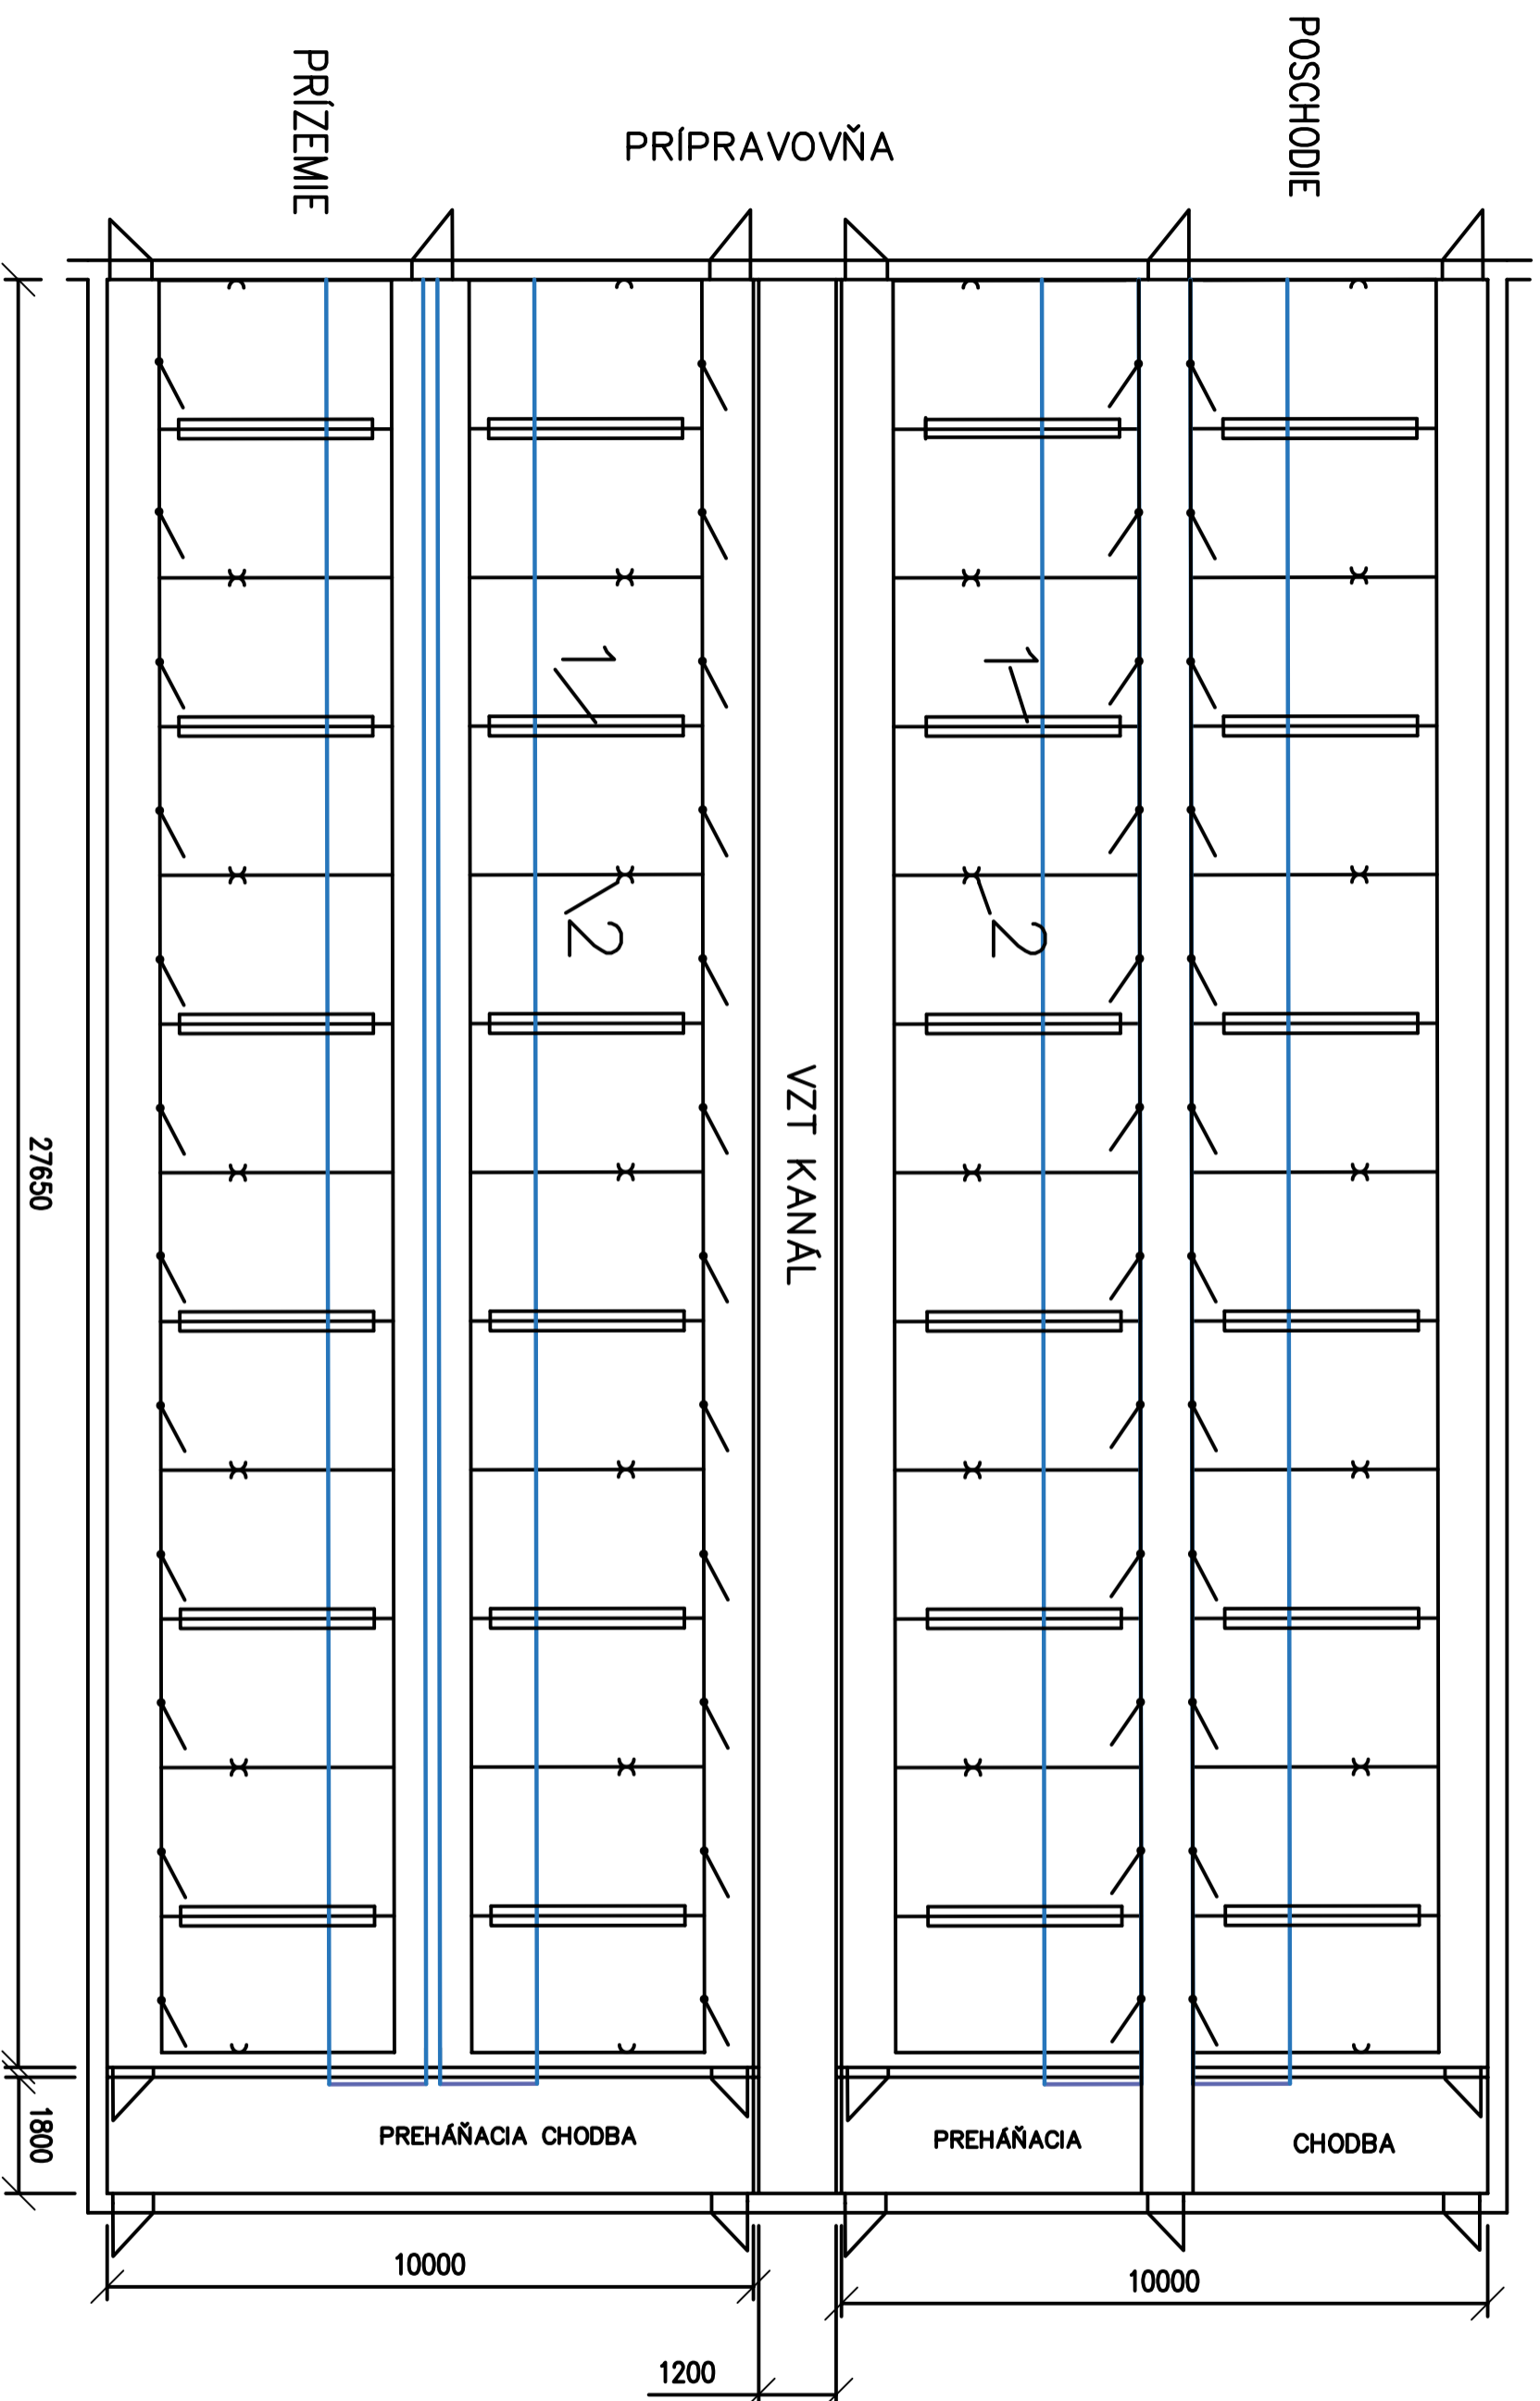

# FARMA STRAKA VÝKRM OŠÍPANÝCH

- 1 BETÓNPLAST ŽLAB TS41
- 2 NAPÁJAČKA MISKOVÁ