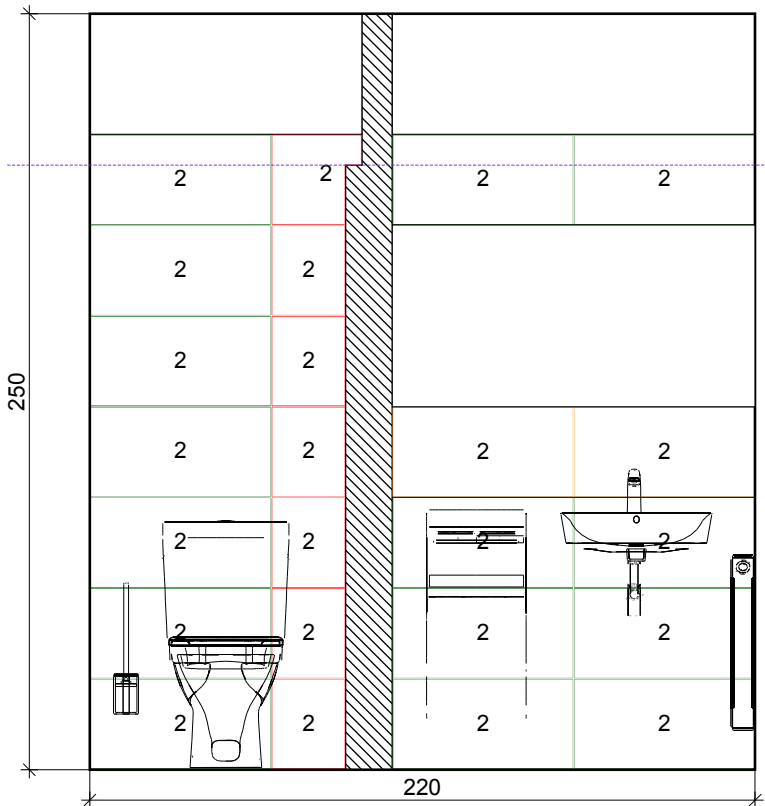

# Podlaha

1  
LASELSBERG  
ER, s.r.o.

DAA4H791  
448 x 448

Projekt:	KD Hradiště WC Muži
Jméno:	
Strana 1	

# Stěna 1

2  
Villeroy & Boch  
AG

1581 NW01 0  
297 x 597

Projekt:	KD Hradiště WC Muži
Jméno:	
Strana 2	

# Stěna 2

2  
 Villeroy & Boch  
 AG  
  
 1581 NW01 0  
 297 x 597

Projekt:	KD Hradiště WC Muži
Jméno:	
Strana 3	

# Stěna 3

2  
Villeroy & Boch  
AG

1581 NW01 0  
297 x 597

Projekt:	KD Hradiště WC Muži
Jméno:	
Strana 4	