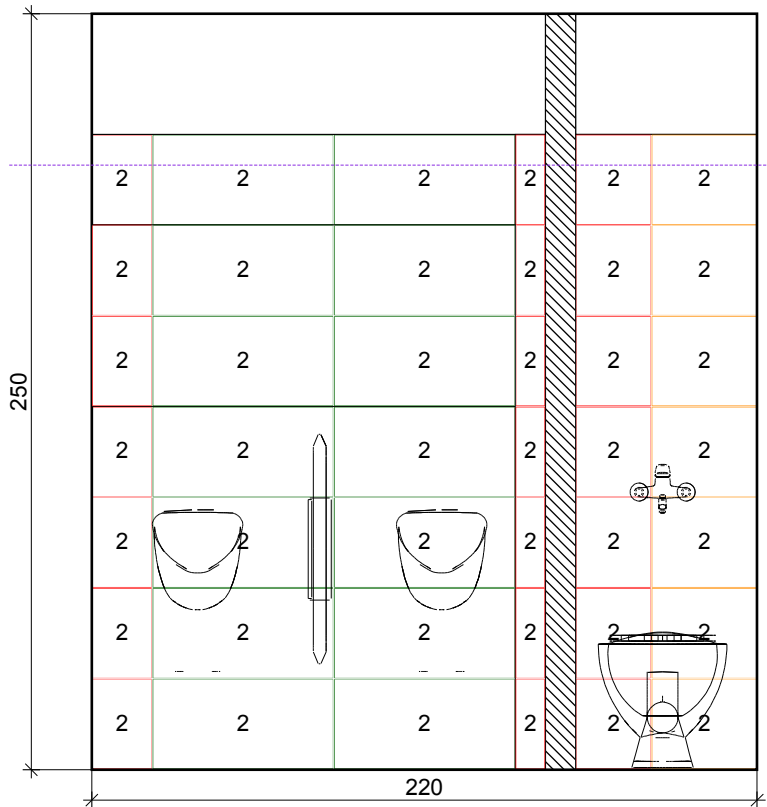

# Podlaha

1  
LASELSBERG  
ER, s.r.o.

DAA4H791  
448 x 448

Projekt:	KD Hradiště WC Muži
Jméno:	
Strana 1	

# Stěna 1

2  
Villeroy & Boch  
AG

1581 NW01 0  
297 x 597

Projekt:	KD Hradiště WC Muži
Jméno:	
Strana 2	

# Stěna 2

2  
 Villeroy & Boch  
 AG  
  
 1581 NW01 0  
 297 x 597

Projekt:	KD Hradiště WC Muži
Jméno:	
Strana 3	

# Stěna 4

2  
 Villeroy & Boch  
 AG  
  
 1581 NW01 0  
 297 x 597