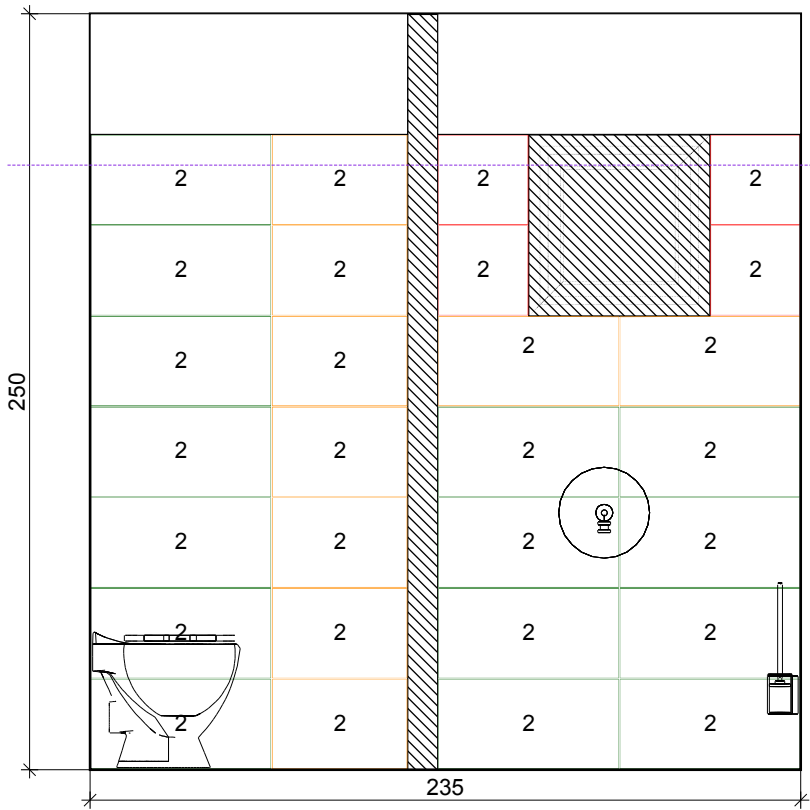

# Podlaha

1  
LASELSBERG  
ER, s.r.o.

DAA4H791  
448 x 448

Projekt:	KD Hradiště WC Muži
Jméno:	
Strana 1	

# Stěna 1

2  
Villeroy & Boch  
AG

1581 NW01 0  
297 x 597

Projekt:	KD Hradiště WC Muži
Jméno:	
Strana 2	

# Stěna 2

2  
 Villeroy & Boch  
 AG  
  
 1581 NW01 0  
 297 x 597

Projekt:	KD Hradiště WC Muži
Jméno:	
Strana 3	

# Stěna 3

2  
Villeroy & Boch  
AG

1581 NW01 0  
297 x 597

Projekt:	KD Hradiště WC Muži
Jméno:	
Strana 4	