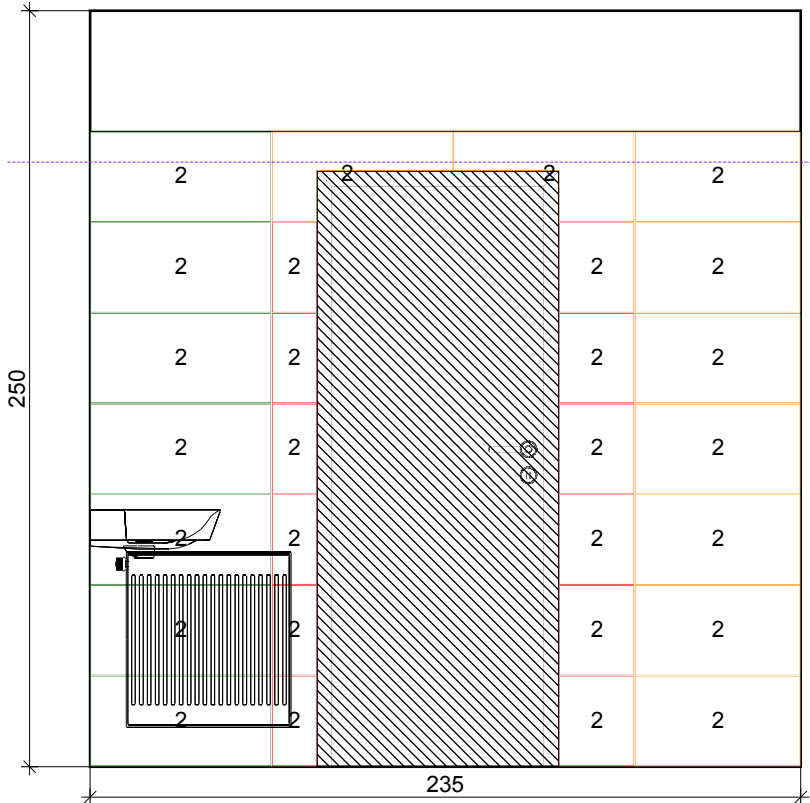

# Stěna 3

2  
Villeroy & Boch  
AG

1581 NW01 0  
297 x 597

Projekt:	KD Hradiště WC Muži
Jméno:	
Strana 4	

# Stěna 4

2  
 Villeroy & Boch  
 AG  
  
 1581 NW01 0  
 297 x 597