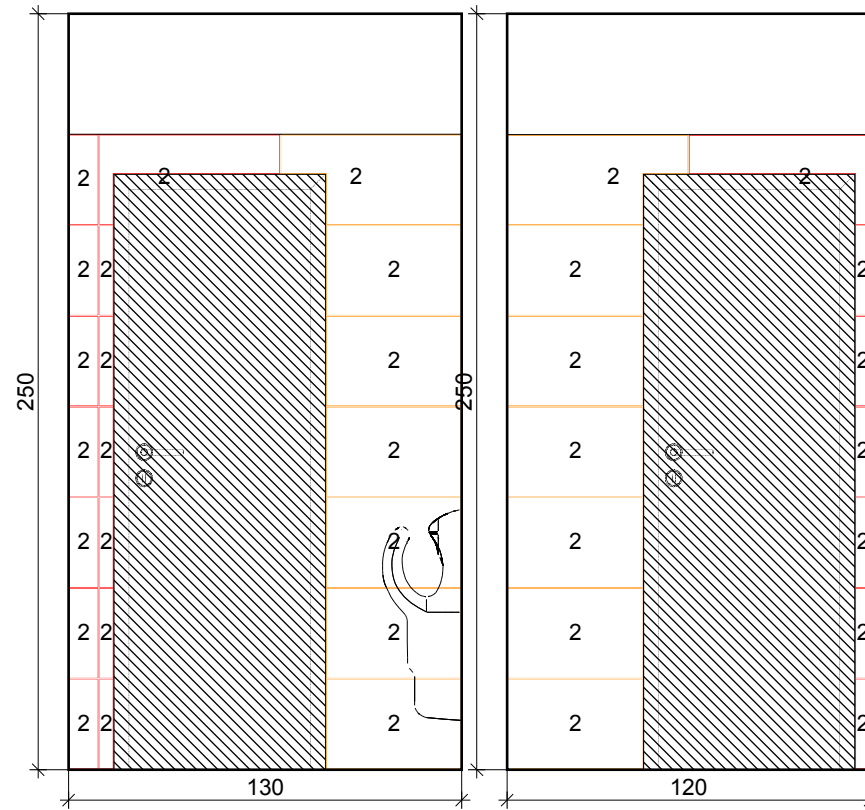

# Stěna 4

2  
 Villeroy & Boch  
 AG  
  
 1581 NW01 0  
 297 x 597

# Zed' 2

2  
Villeroy & Boch  
AG

1581 NW01 0  
297 x 597

Projekt:	KD Hradiště WC Muži
Jméno:	
	Strana 6

# Zed' 3

2  
Villeroy & Boch  
AG

1581 NW01 0  
297 x 597

Projekt:	KD Hradiště WC Muži
Jméno:	
Strana 7	