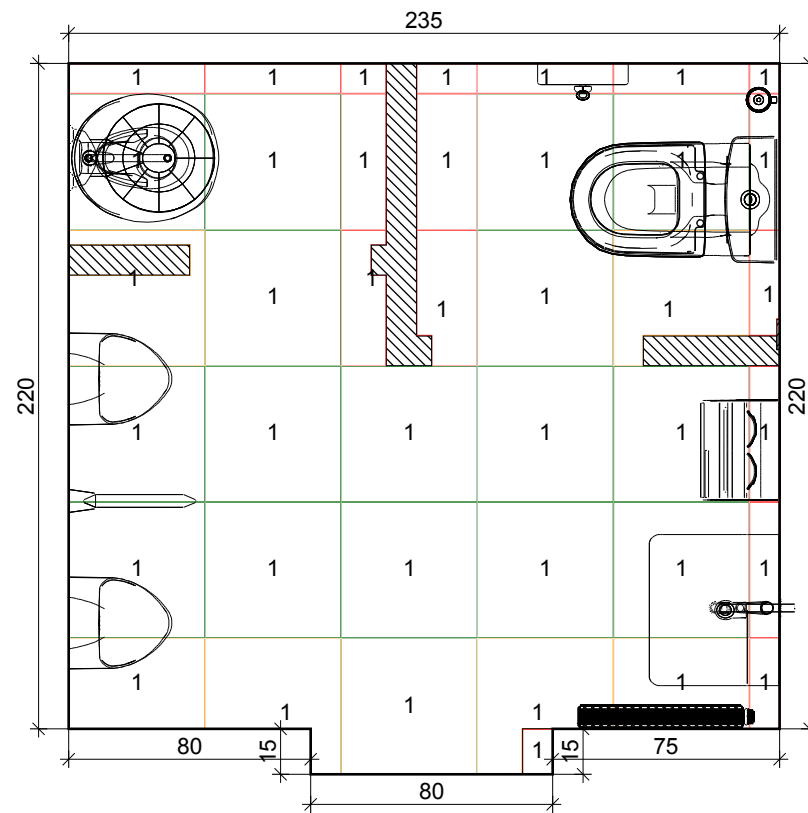

# Podlaha

1  
LASELSBERG  
ER, s.r.o.

DAA4H791  
448 x 448

Projekt:	KD Hradiště WC Muži
Jméno:	
Strana 1	

# Stěna 1

2  
Villeroy & Boch  
AG

1581 NW01 0  
297 x 597

Projekt:	KD Hradiště WC Muži
Jméno:	
Strana 2	

# Stěna 2

2  
 Villeroy & Boch  
 AG  
  
 1581 NW01 0  
 297 x 597

Projekt:	KD Hradiště WC Muži
Jméno:	
Strana 3	

# Stěna 3

2  
Villeroy & Boch  
AG

1581 NW01 0  
297 x 597

Projekt:	KD Hradiště WC Muži
Jméno:	
Strana 4	