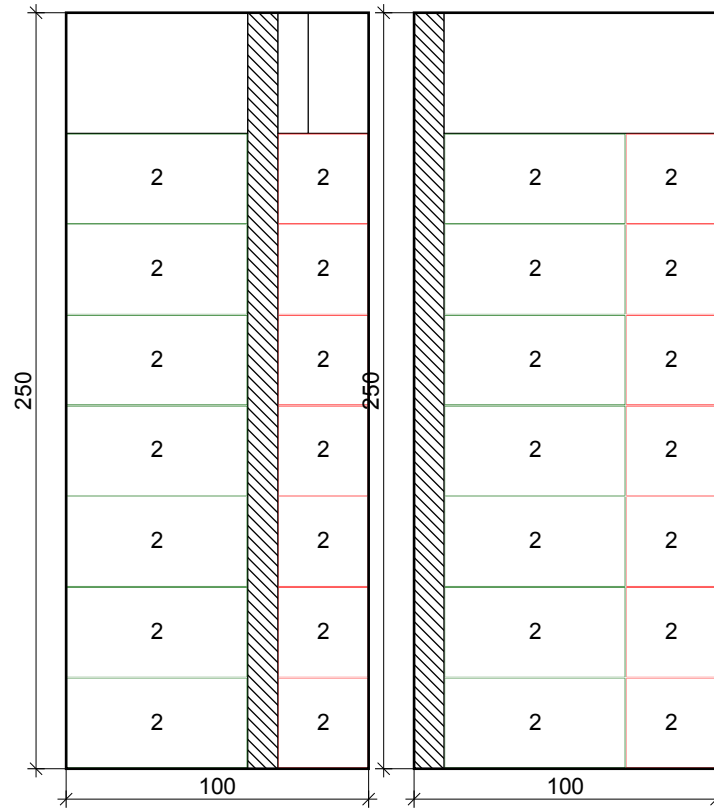

Zed' 2

2
Villeroy & Boch
AG

1581 NW01 0
297 x 597

Projekt:	KD Hradiště WC Muži
Jméno:	
	Strana 6