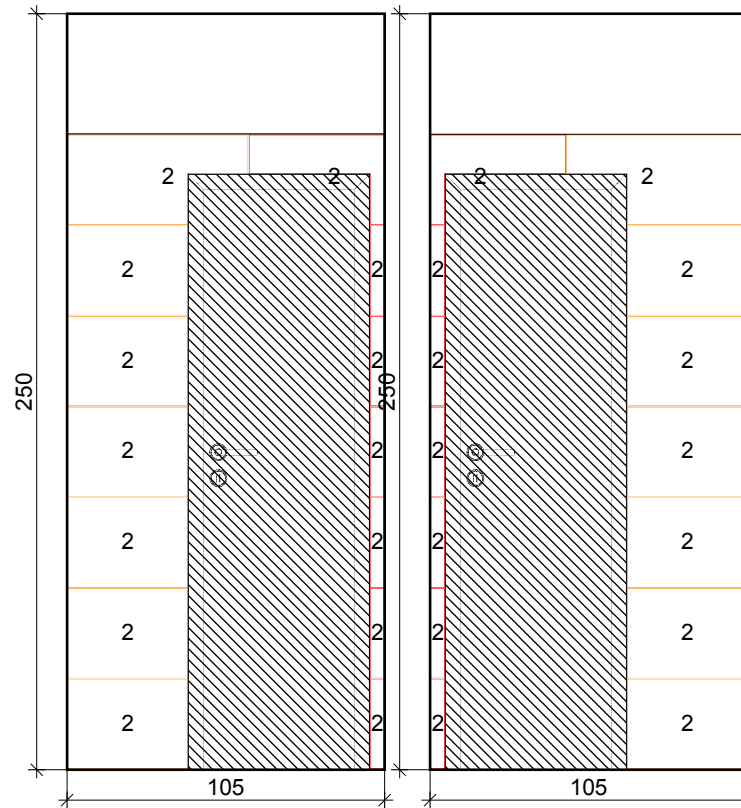

Zed' 4

2
Villeroy & Boch
AG

1581 NW01 0
297 x 597

Projekt:	KD Hradiště WC Muži
Jméno:	
Strana 8