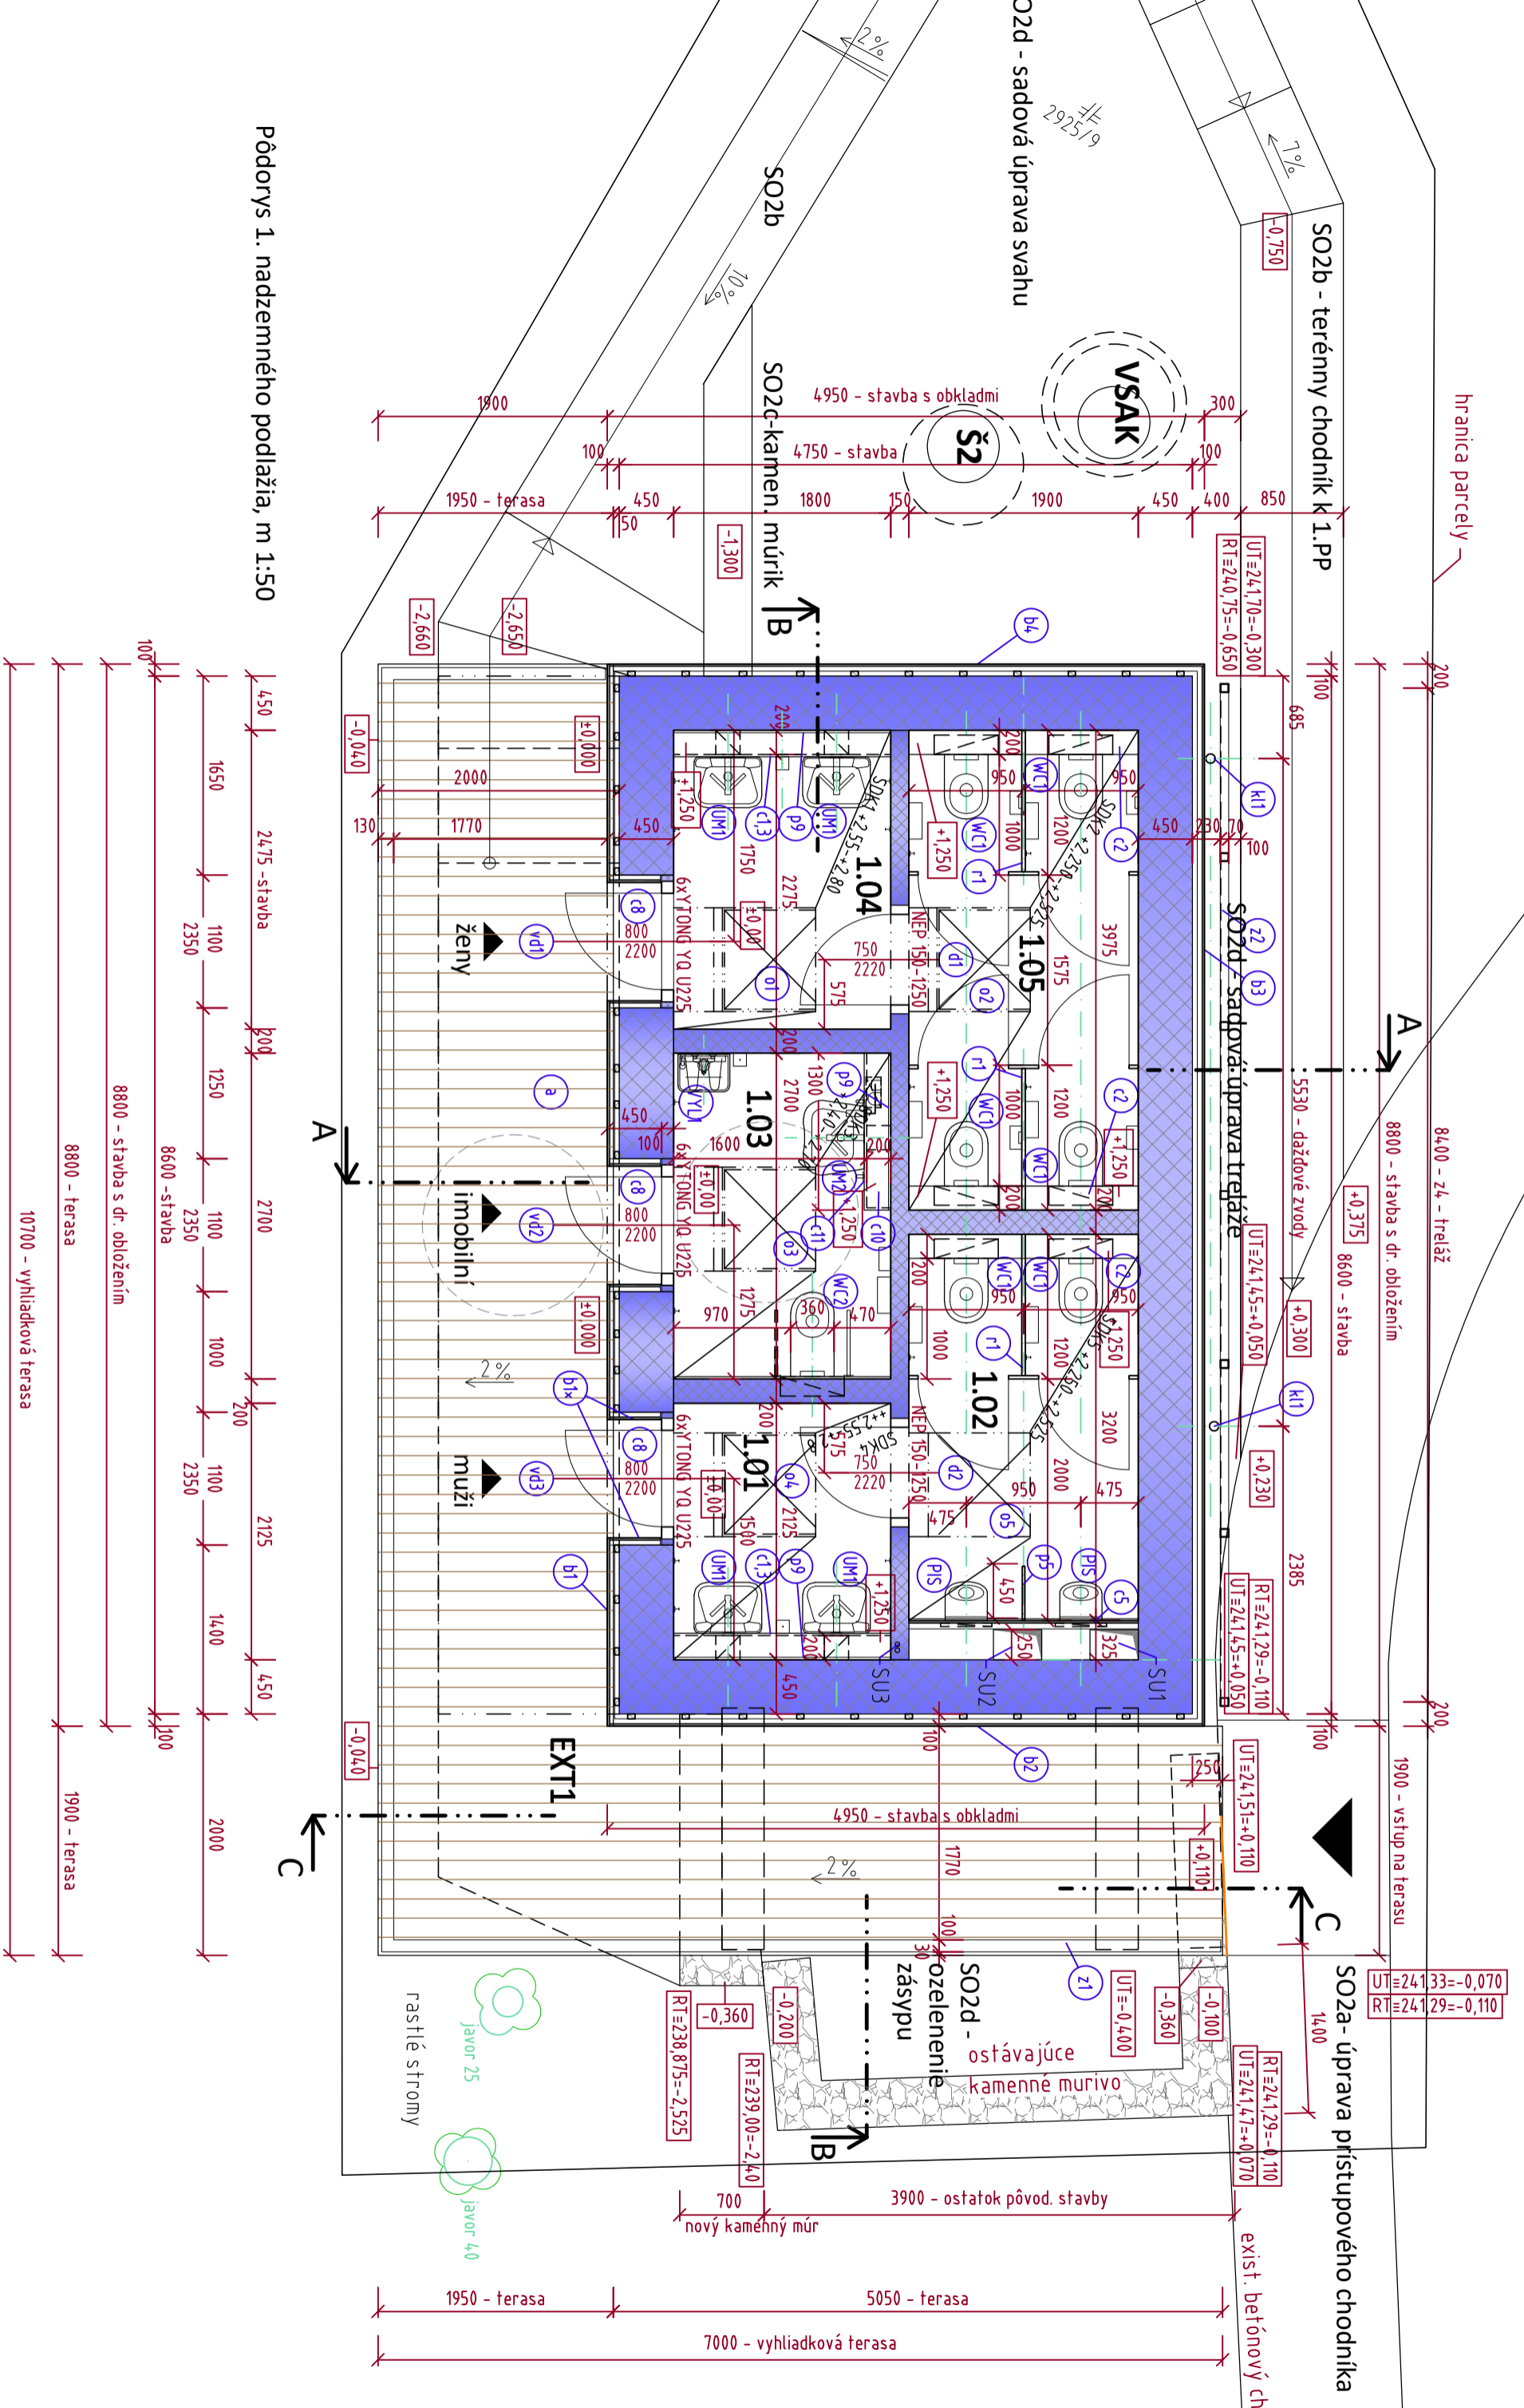

Pôdorys 1. nadzemného podlažia, m 1:50

Pôdorys 1. nadzemného podlažia, m 1:50