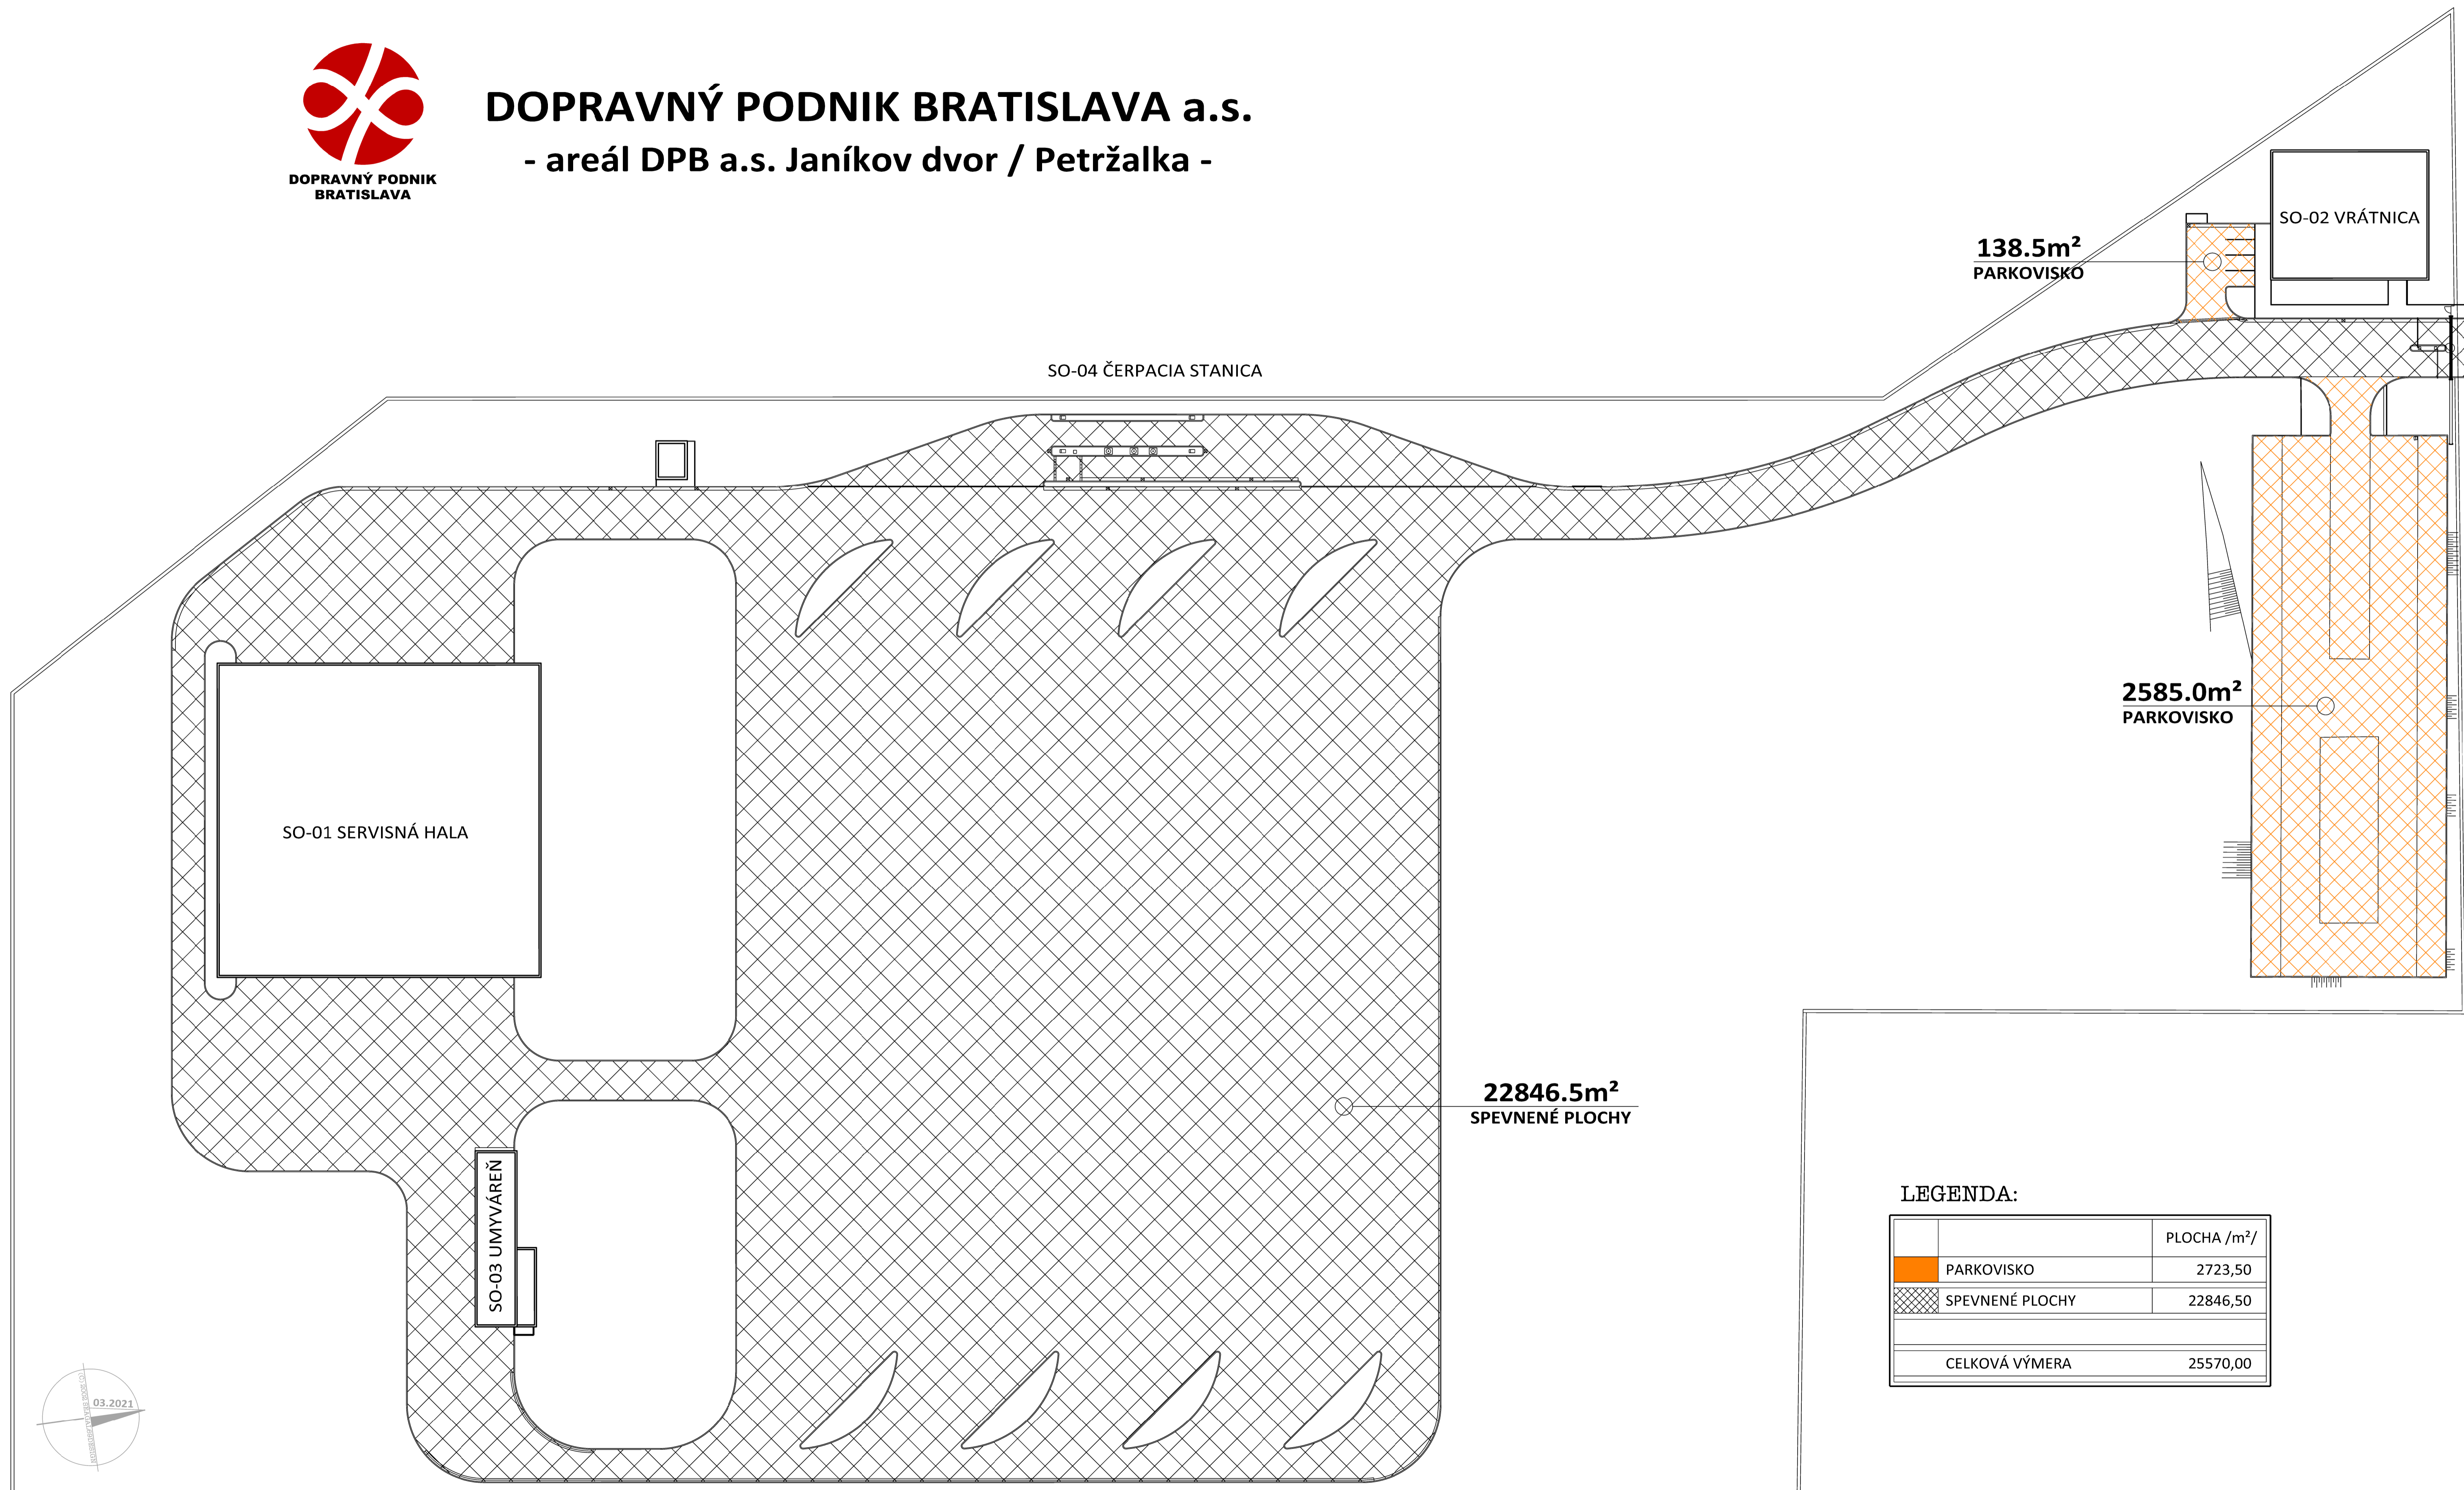

# DOPRAVNÝ PODNIK BRATISLAVA a.s.

- areál DPB a.s. Janíkov dvor / Petržalka -

## LEGENDA:

	PLOCHA /m <sup>2</sup> /
 PARKOVISKO	2723,50
 SPEVNEÉ PLOCHY	22846,50
<b>CELKOVÁ VÝMERA</b>	<b>25570,00</b>