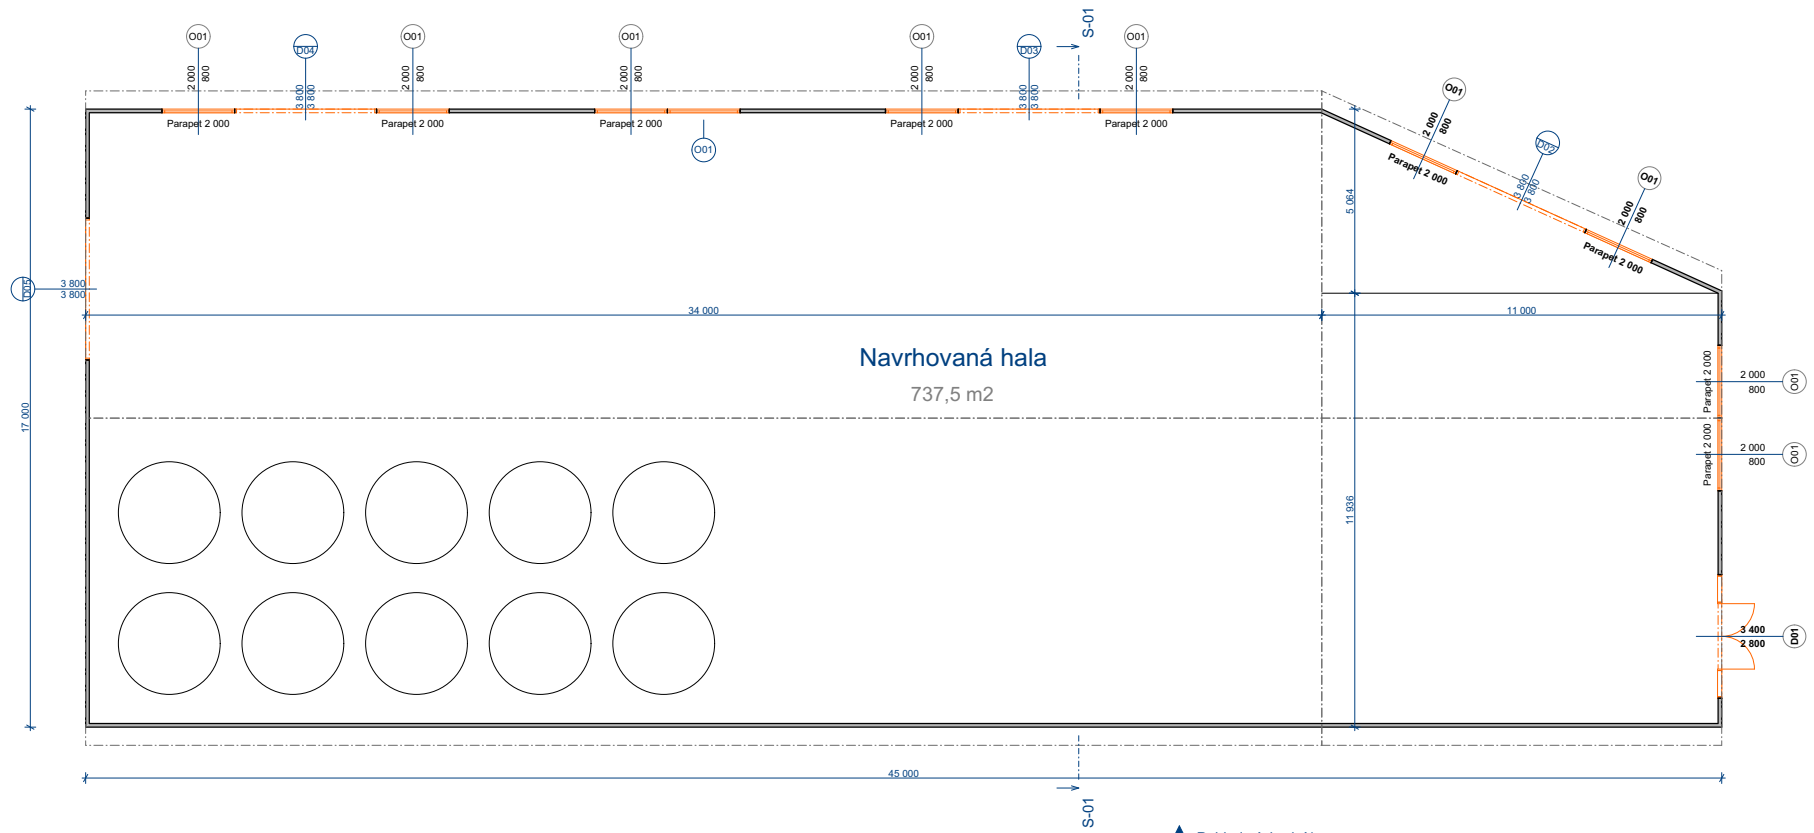

▼ Pohled jižní1

▼ Pohled západní1

▲ Pohled severní1

▲ Pohled východní1

Navrhovaná hala
737,5 m²