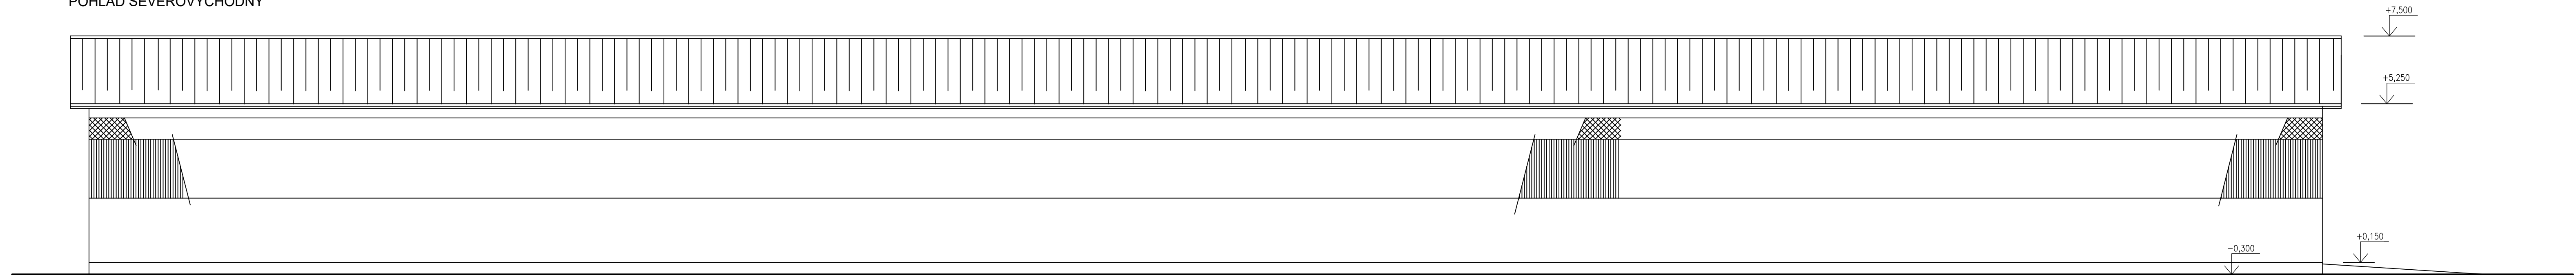

POHLAD SEVEROVÝCHODNÝ

POHLAD ZEVERO ZÁPADNÝ

Zodp.proj.	ING.ARCH JÁN RUSNÁK		
Vypracoval	EVA MAJOROŠOVÁ		
Okres	ROŽŇAVA	OcÚ GEMERSKÁ HÓRKA	
Investor	FARMA PLEŠÍVEC s.r.o., GEMERSKÁ č.741, PLEŠÍVEC		Dátum 01.2024
Stavba	SKLAD NA USKLADNENIE SUCHÝCH PRODUKTOV ŠPECIÁLNEJ RASTLINNEJ VÝROBY GEM. HÓRKA, parc.č.439/9		Stupeň PSP
			Arch. č. 01/24
			Tel.č. 058/7321566 0904 865 430
Výkres	POHLAD SEVEROVÝCHODNÝ, ZEVERO ZÁPADNÝ		Mierka 1:100
			Č. výkresu 6