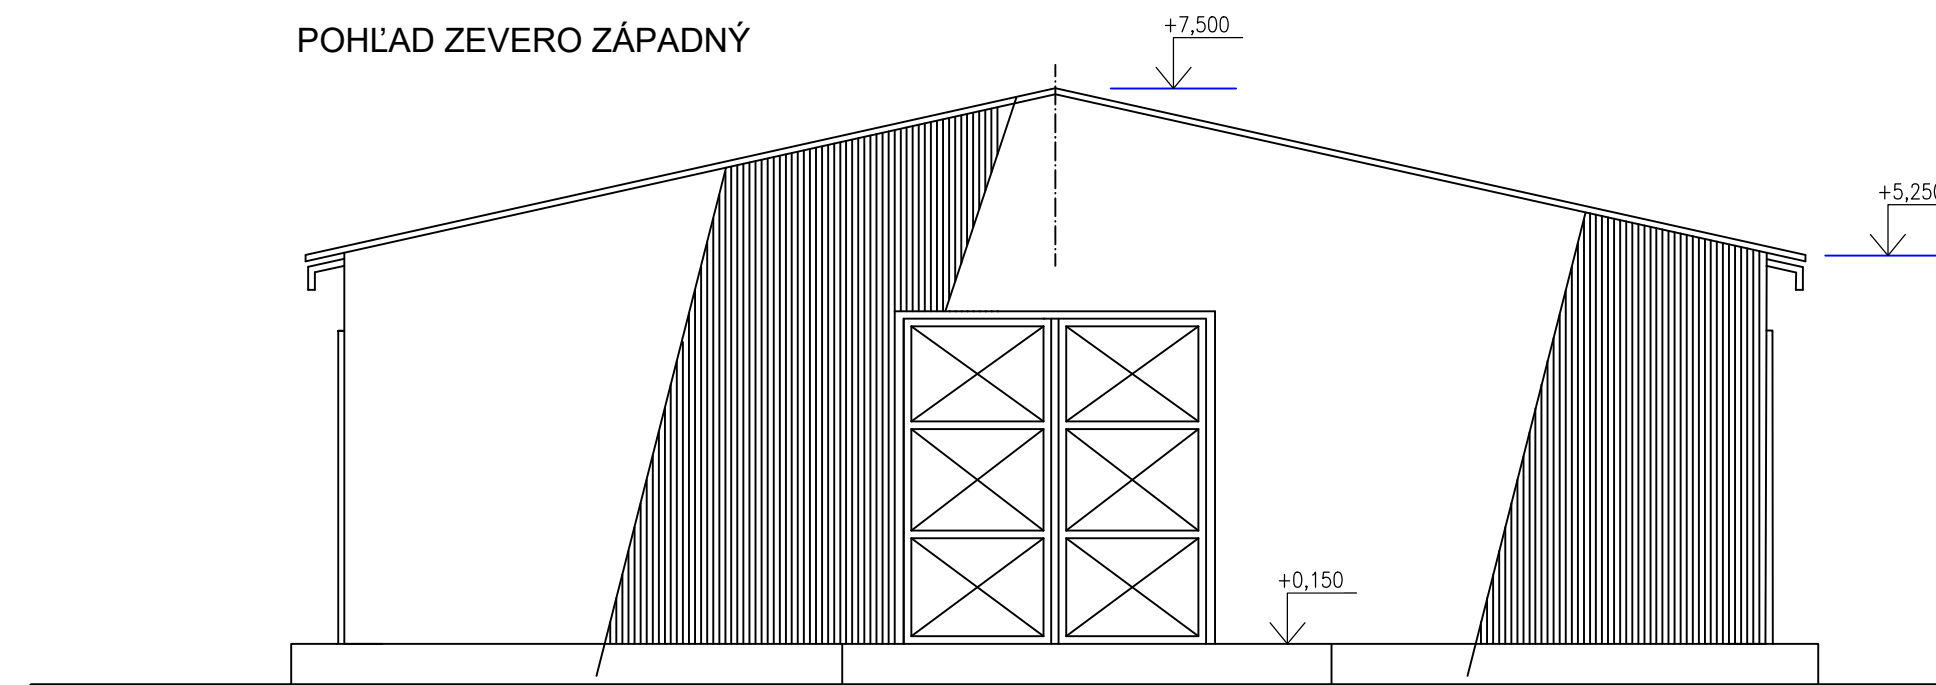

POHLAD SEVEROVÝCHODNÝ

POHLAD ZEVERO ZÁPADNÝ

Zodp.proj.	ING.ARCH JÁN RUSNÁK		
Vypracoval	EVA MAJOROŠOVÁ		
Okres	ROŽŇAVA	OcÚ GEMERSKÁ HÓRKA	
Investor	FARMA PLEŠÍVEC s.r.o., GEMERSKÁ č.741, PLEŠÍVEC		Dátum 01.2024
Stavba	SKLAD NA USKLADNENIE SUCHÝCH PRODUKTOV ŠPECIÁLNEJ RASTLINNEJ VÝROBY GEM. HÓRKA, parc.č.439/9		Stupeň PSP
			Arch. č. 01/24
			Tel.č. 058/7321566 0904 865 430
Výkres	POHLAD SEVEROVÝCHODNÝ, ZEVERO ZÁPADNÝ		Mierka 1:100
			Č. výkresu 6