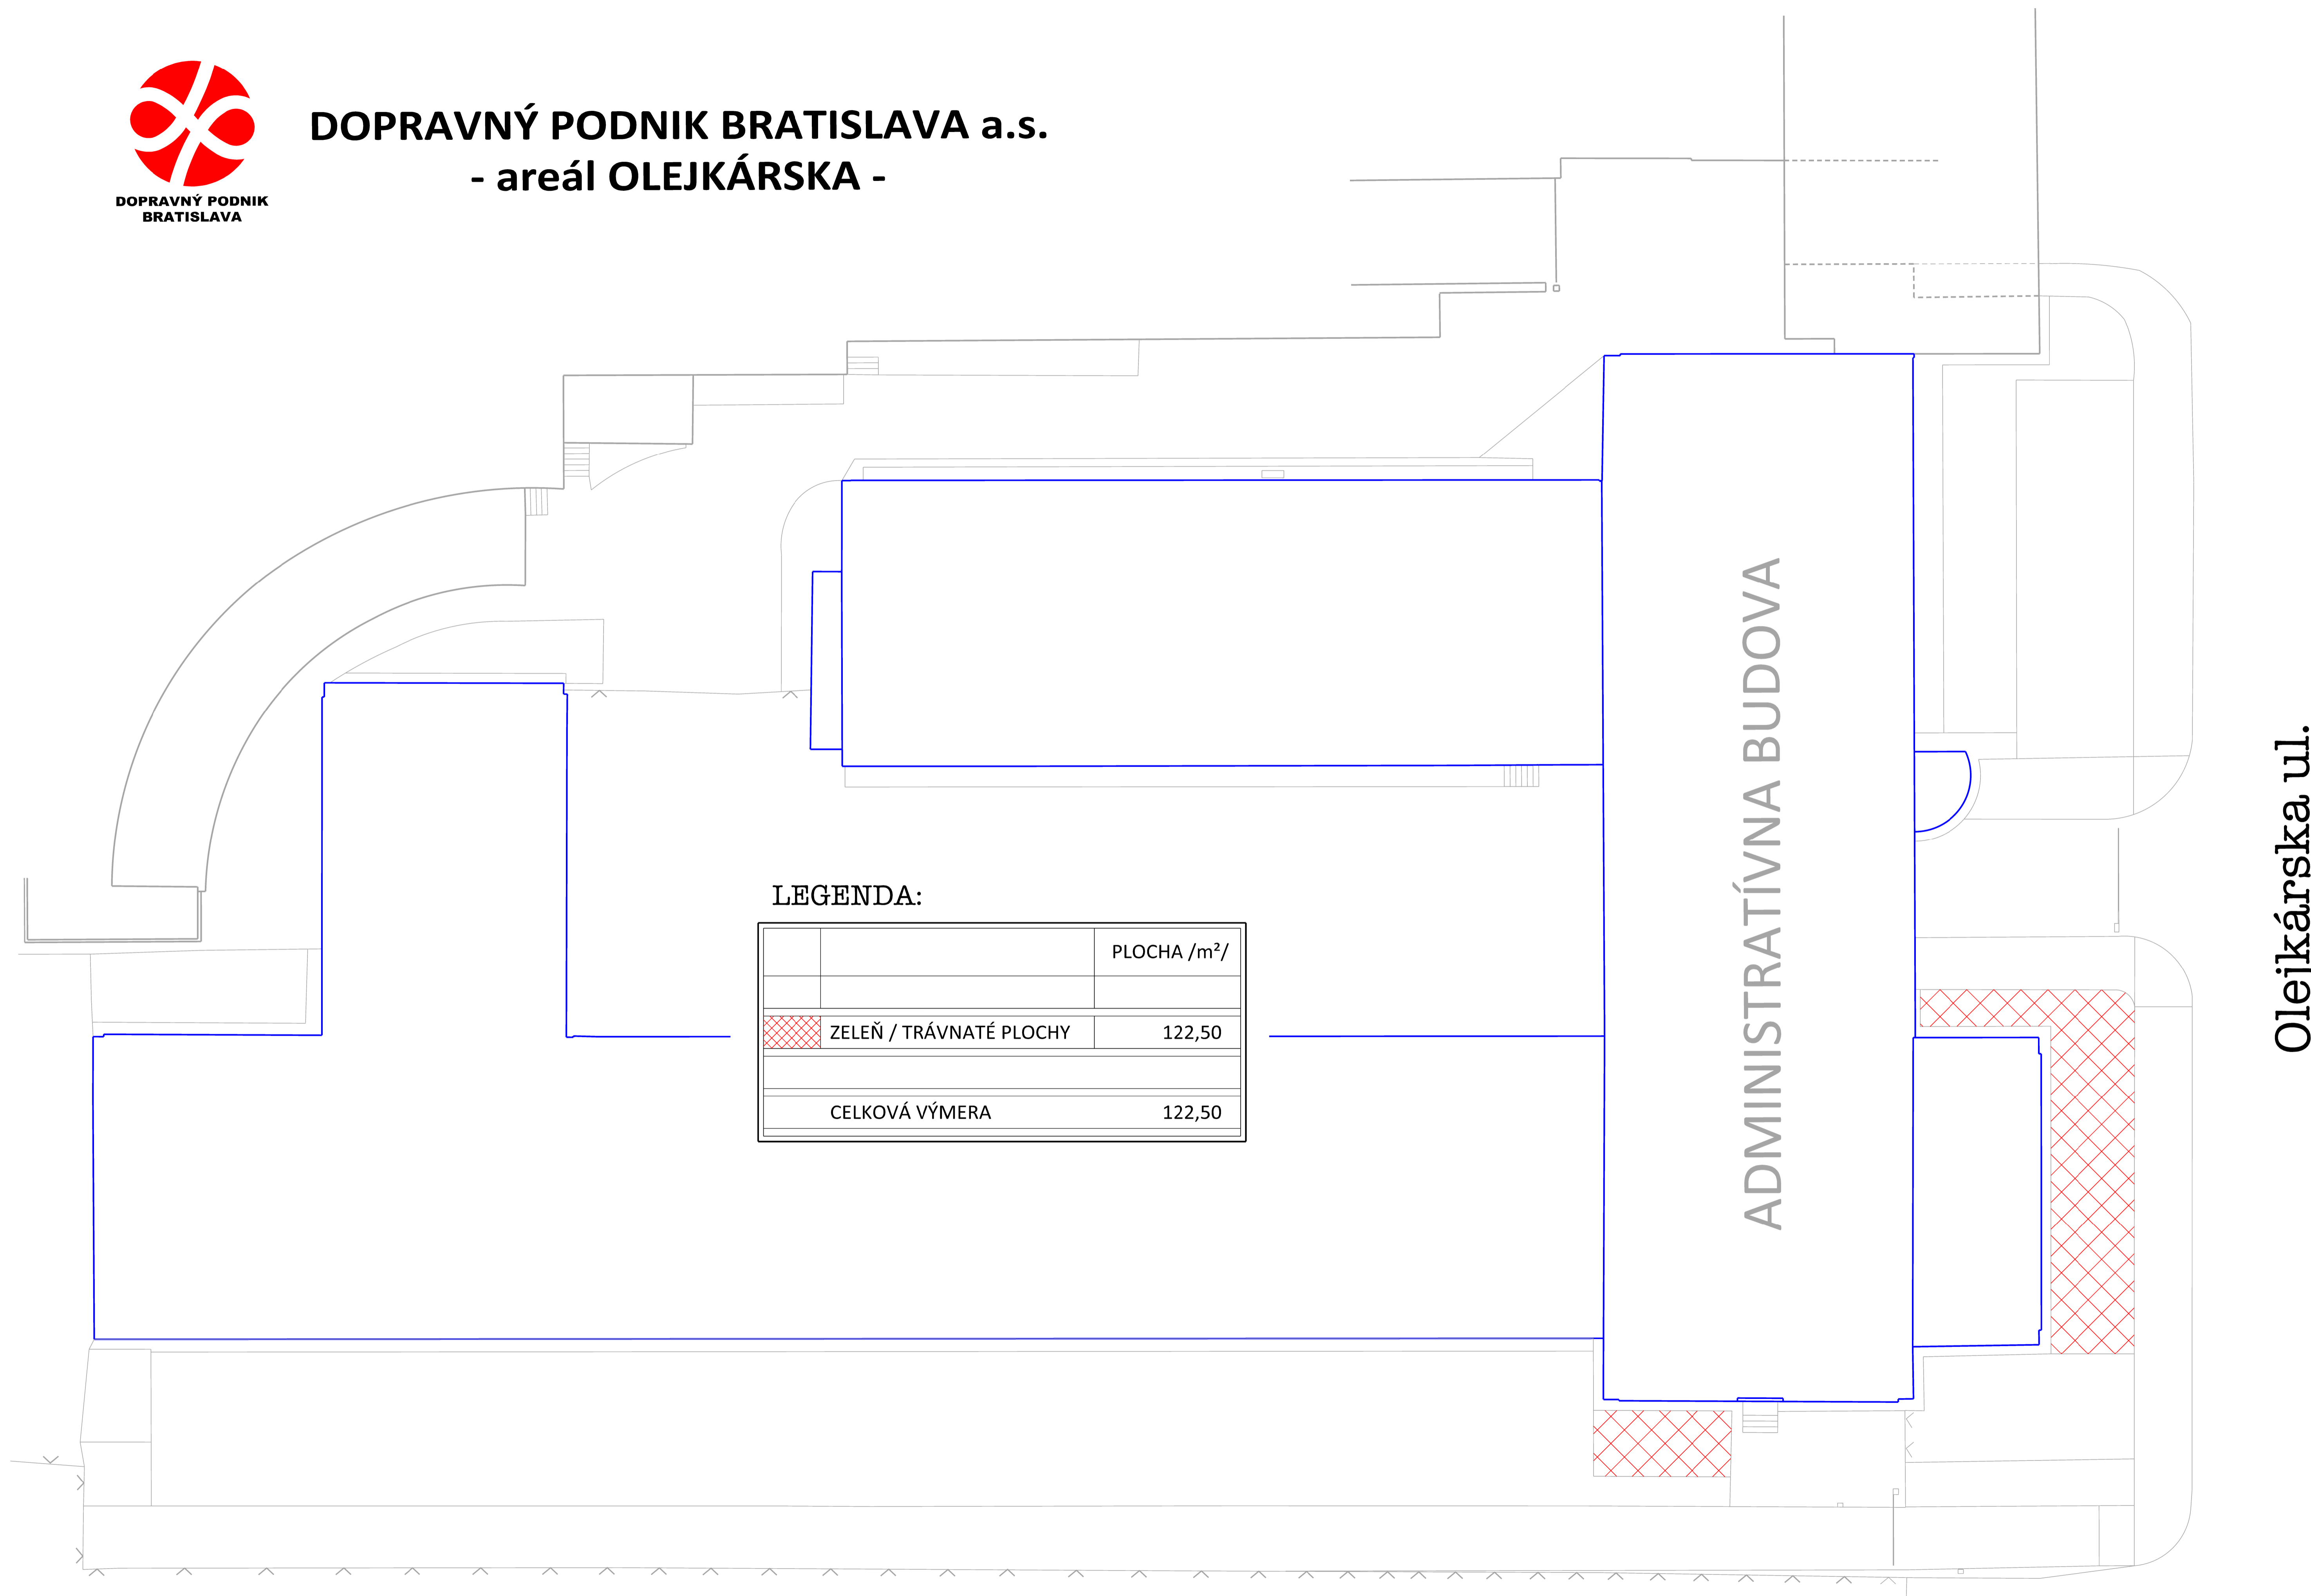

DOPRAVNÝ PODNIK BRATISLAVA a.s.
- areál OLEJKÁRSKA -

LEGENDA:

	PLOCHA /m ² /
 ZELEŇ / TRÁVNATÉ PLOCHY	122,50
CELKOVÁ VÝMERA	122,50

Olejkárska ul.