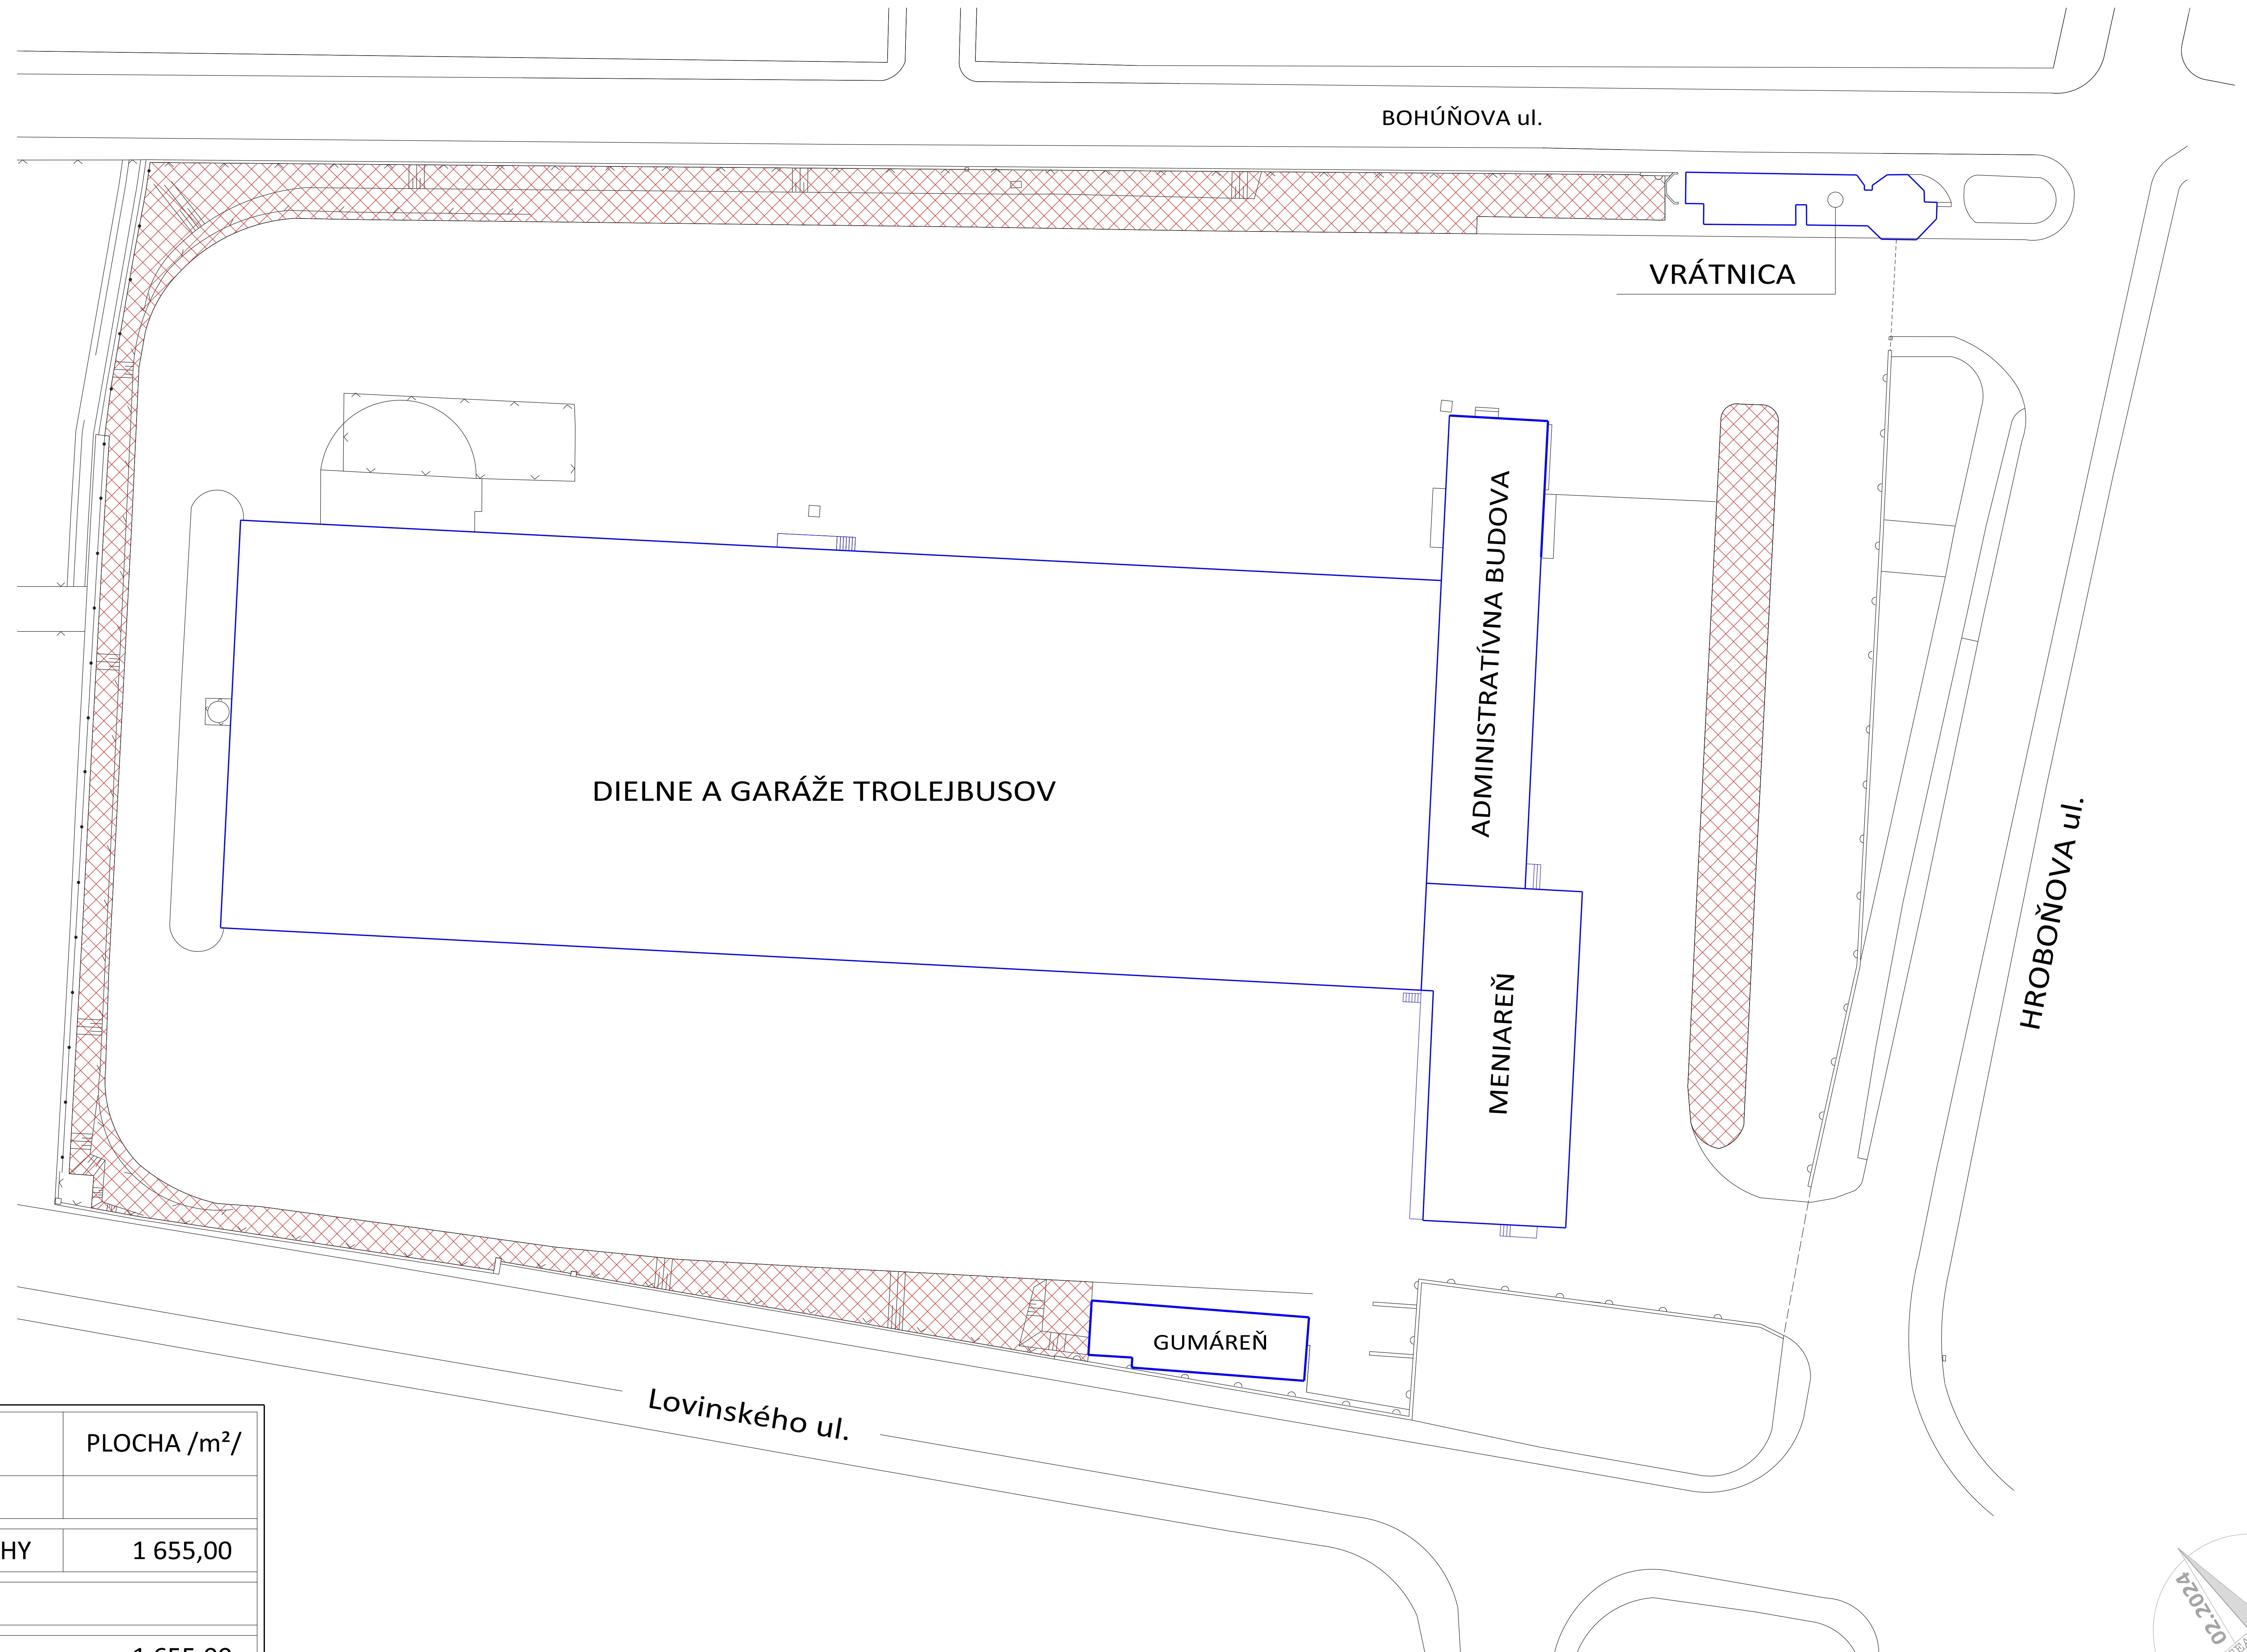

## LEGENDA:

	PLOCHA /m <sup>2</sup> /
 ZELEŇ / TRÁVNATÉ PLOCHY	1 655,00
CELKOVÁ VÝMERA	1 655,00