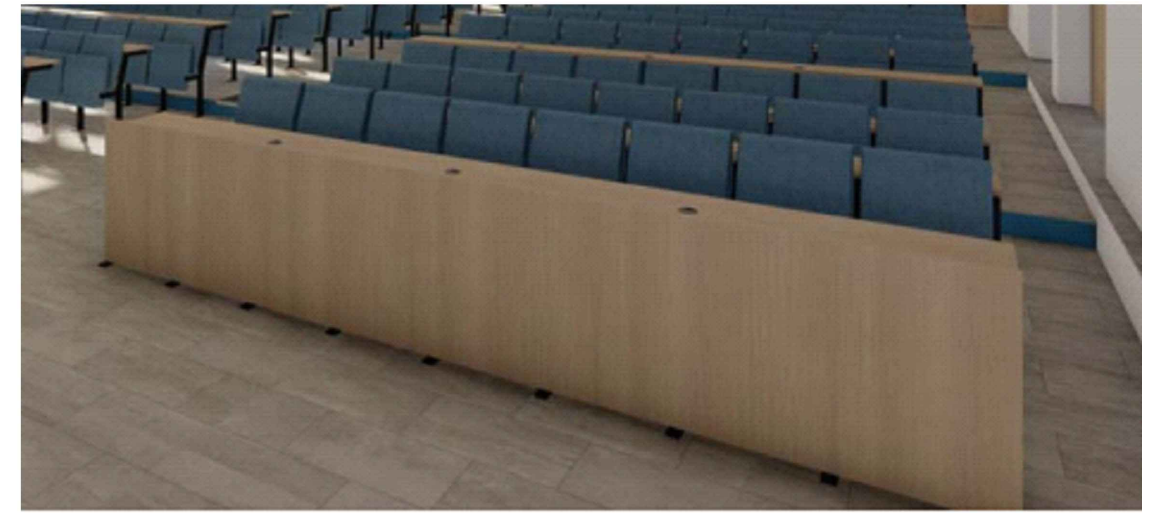

N 02a,b

pohľad B

inštalačný žlab na vedenie kabláže a osadenie zásuviek – montovaný na nosnú konštrukciu N02a

pohľad A

ODSADENÝ PANEL OD ZEME PODĽA VÝŠKY NOHY N02a

- VŠETKY NAVRHOVANÉ ZMENY A ÚPRAVY JE NUTNÉ PRED REALIZÁCIOU KONZULTOVAŤ S AUTOROM PROJEKTU
- PRED OBJEDNANÍM NÁBYTKOV A ZARIADENÍ JE NUTNÉ OVERIŤ VŠETKY ROZMERY NA STAVBE, VRÁTANE VÝVODOV NA INŠTALÁCIE
- NÁBYTKY - LEPENIE PUR LEPIDLOM (VODEODOLNÉ SPOJE) AJ NEPOHĽADOVÉ ČASTI
- DETAILNÝ POPIS ZARIADENIA - VIĎ. VÝKAZ VÝMER
- DIELENSKÚ DOKUMENTÁCIU JE ZHOTOVITEĽ POVINNÝ ZASLAŤ NA ODSÚHLASENIE AUTOROM PROJEKTU
- VÝROBCA JE POVINNÝ SI PRISPOBÍŤ ROZMERY A KONŠTRUKČNÉ RIEŠENIE NÁBYTKOV PODĽA TECHNICKÝCH PARAMETROV SPOTREBIČOV A ZARIADENÍ

SPOLU 2x ZOSTAVA:
N02a – OCELOVÁ NOHA, 9 KS
N02b – ČELNÝ PANEL 2 KS

- ① PANEL DTDL DUB VICENZA H3157 ST12, HR. 18 MM, 1000x2015 MM, 4 KRÁT, KOTVENÉ ZO ZADU K OCELOVEJ KONŠTRUKCII ABS HRANY 0,8 – 1 MM HRANY OPÁSKOVAŤ – DUB VICENZA