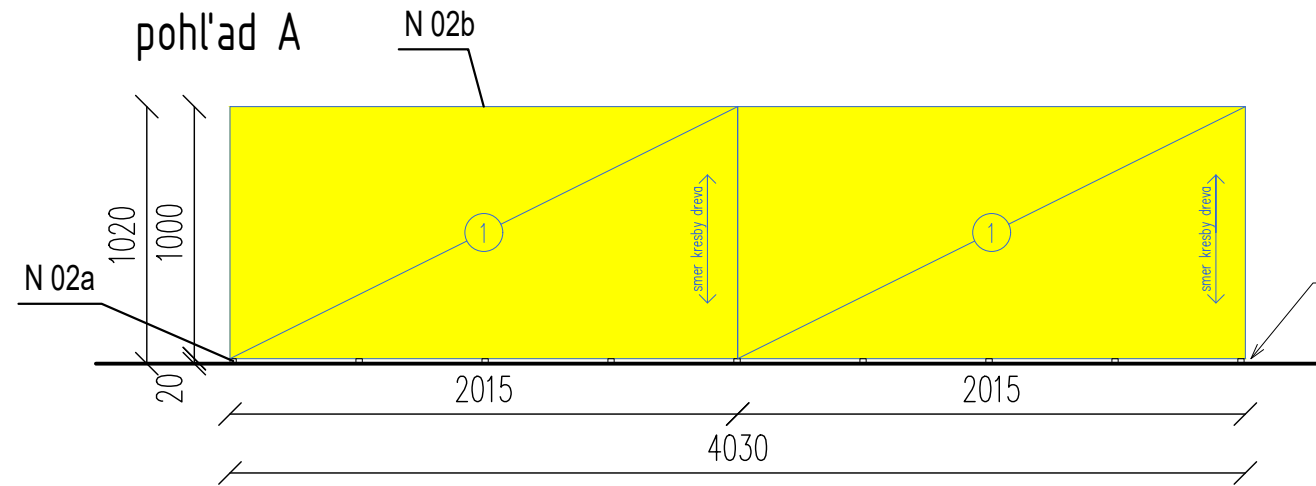

N 02a,b

pohľad B

inštalačný žlab na vedenie kabláže a osadenie zásuviek – montovaný na nosnú konštrukciu N02a

pohľad A

ODSADENÝ PANEL OD ZEME PODĽA VÝŠKY NOHY N02a

- VŠETKY NAVRHOVANÉ ZMENY A ÚPRAVY JE NUTNÉ PRED REALIZÁCIOU KONZULTOVAŤ S AUTOROM PROJEKTU
- PRED OBJEDNANÍM NÁBYTKOV A ZARIADENÍ JE NUTNÉ OVERIŤ VŠETKY ROZMERY NA STAVBE, VRÁTANE VÝVODOV NA INŠTALÁCIE
- NÁBYTKY - LEPENIE PUR LEPIDLOM (VODEODOLNÉ SPOJE) AJ NEPOHĽADOVÉ ČASTI
- DETAILNÝ POPIS ZARIADENIA - VIĎ. VÝKAZ VÝMER
- DIELENSKÚ DOKUMENTÁCIU JE ZHOTOVITEĽ POVINNÝ ZASLAŤ NA ODSÚHLASENIE AUTOROM PROJEKTU
- VÝROBCA JE POVINNÝ SI PRISPOBÍŤ ROZMERY A KONŠTRUKČNÉ RIEŠENIE NÁBYTKOV PODĽA TECHNICKÝCH PARAMETROV SPOTREBIČOV A ZARIADENÍ

SPOLU 2x ZOSTAVA:
N02a – OCELOVÁ NOHA, 9 KS
N02b – ČELNÝ PANEL 2 KS

- ① PANEL DTDL DUB VICENZA H3157 ST12, HR. 18 MM, 1000x2015 MM, 4 KRÁT, KOTVENÉ ZO ZADU K OCELOVEJ KONŠTRUKCII ABS HRANY 0,8 – 1 MM HRANY OPÁSKOVAŤ – DUB VICENZA