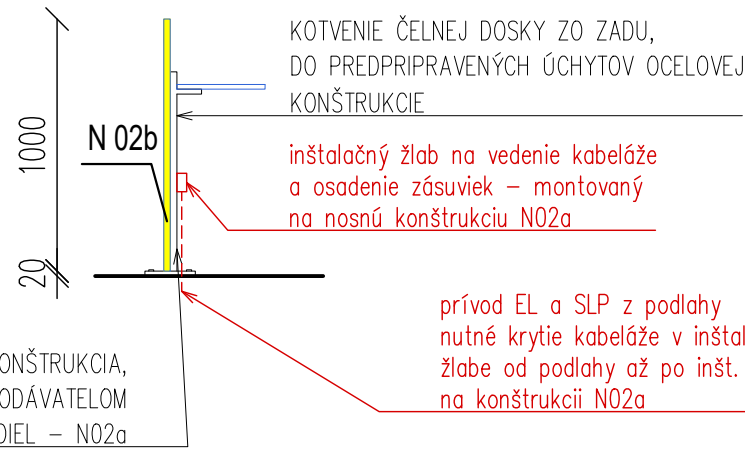

N 02a,b

pohľad B

inštalačný žlab na vedenie kabláže a osadenie zásuviek – montovaný na nosnú konštrukciu N02a

pohľad A

ODSADENÝ PANEL OD ZEME PODĽA VÝŠKY NOHY N02a

- VŠETKY NAVRHOVANÉ ZMENY A ÚPRAVY JE NUTNÉ PRED REALIZÁCIOU KONZULTOVAŤ S AUTOROM PROJEKTU
- PRED OBJEDNANÍM NÁBYTKOV A ZARIADENÍ JE NUTNÉ OVERIŤ VŠETKY ROZMERY NA STAVBE, VRÁTANE VÝVODOV NA INŠTALÁCIE
- NÁBYTKY - LEPENIE PUR LEPIDLOM (VODEODOLNÉ SPOJE) AJ NEPOHĽADOVÉ ČASTI
- DETAILNÝ POPIS ZARIADENIA - VIĎ. VÝKAZ VÝMER
- DIELENSKÚ DOKUMENTÁCIU JE ZHOTOVITEĽ POVINNÝ ZASLAŤ NA ODSÚHLASENIE AUTOROM PROJEKTU
- VÝROBCA JE POVINNÝ SI PRISPOBÍŤ ROZMERY A KONŠTRUKČNÉ RIEŠENIE NÁBYTKOV PODĽA TECHNICKÝCH PARAMETROV SPOTREBIČOV A ZARIADENÍ

SPOLU 2x ZOSTAVA:
N02a – OCELOVÁ NOHA, 9 KS
N02b – ČELNÝ PANEL 2 KS

- ① PANEL DTDL DUB VICENZA H3157 ST12, HR. 18 MM, 1000x2015 MM, 4 KRÁT, KOTVENÉ ZO ZADU K OCELOVEJ KONŠTRUKCII ABS HRANY 0,8 – 1 MM HRANY OPÁSKOVAŤ – DUB VICENZA