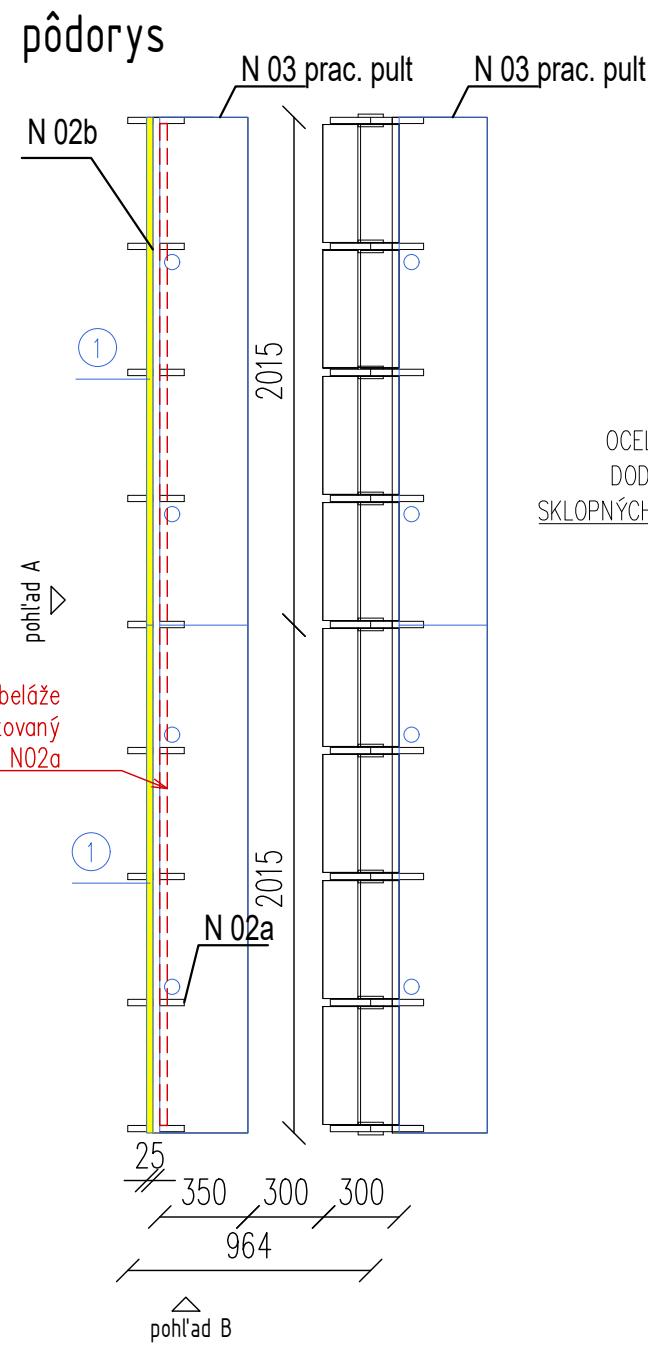

N 02a,b

pohľad B

inštalačný žlab na vedenie kabláže a osadenie zásuviek – montovaný na nosnú konštrukciu N02a

pohľad A

ODSADENÝ PANEL OD ZEME PODĽA VÝŠKY NOHY N02a

- VŠETKY NAVRHOVANÉ ZMENY A ÚPRAVY JE NUTNÉ PRED REALIZÁCIOU KONZULTOVAŤ S AUTOROM PROJEKTU
- PRED OBJEDNANÍM NÁBYTKOV A ZARIADENÍ JE NUTNÉ OVERIŤ VŠETKY ROZMERY NA STAVBE, VRÁTANE VÝVODOV NA INŠTALÁCIE
- NÁBYTKY - LEPENIE PUR LEPIDLOM (VODEODOLNÉ SPOJE) AJ NEPOHĽADOVÉ ČASTI
- DETAILNÝ POPIS ZARIADENIA - VIĎ. VÝKAZ VÝMER
- DIELENSKÚ DOKUMENTÁCIU JE ZHOTOVITEĽ POVINNÝ ZASLAŤ NA ODSÚHLASENIE AUTOROM PROJEKTU
- VÝROBCA JE POVINNÝ SI PRISPOBÍŤ ROZMERY A KONŠTRUKČNÉ RIEŠENIE NÁBYTKOV PODĽA TECHNICKÝCH PARAMETROV SPOTREBIČOV A ZARIADENÍ

SPOLU 2x ZOSTAVA:
N02a – OCELOVÁ NOHA, 9 KS
N02b – ČELNÝ PANEL 2 KS

- ① PANEL DTDL DUB VICENZA H3157 ST12, HR. 18 MM, 1000x2015 MM, 4 KRÁT, KOTVENÉ ZO ZADU K OCELOVEJ KONŠTRUKCII ABS HRANY 0,8 – 1 MM HRANY OPÁSKOVAŤ – DUB VICENZA