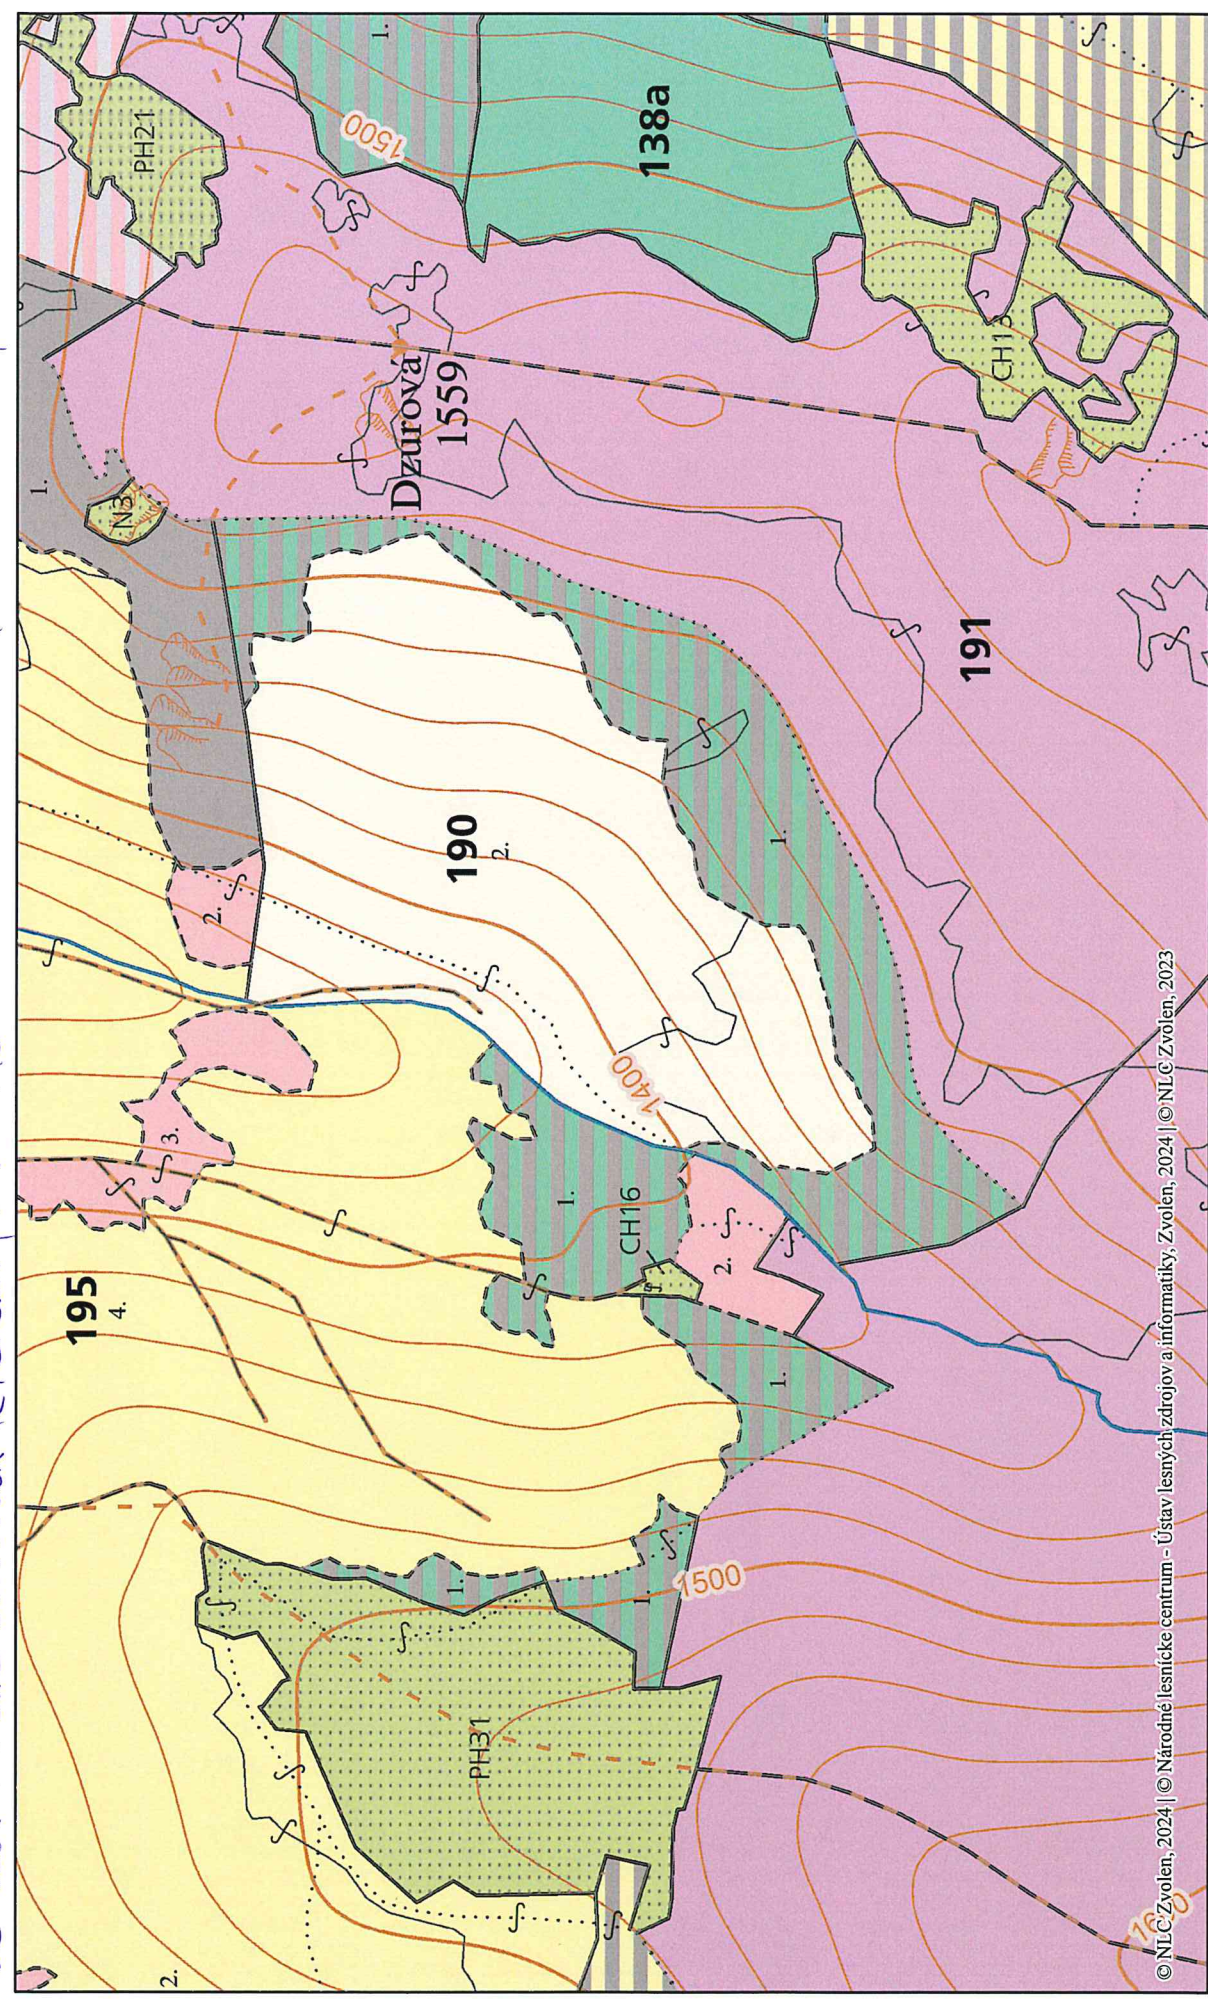

CHÁTKA

1:1500000 0.0.0.

LV 980

KU-C3732, k.ú. L. REPÚČKA, oca 15m2

LE VESE NA LHC LIPTOVSKÁ TEPLICA, OUP CH16

© NLC Zvolen, 2024 | © Národné lesnícke centrum - Ústav lesných zdrojov a informatiky, Zvolen, 2024 | © NLC Zvolen, 2023

1:5 000

Vytvorené dňa: 11.04. 2024
Výstup z aplikácie: WebGIS

Lesy SR, š.p.