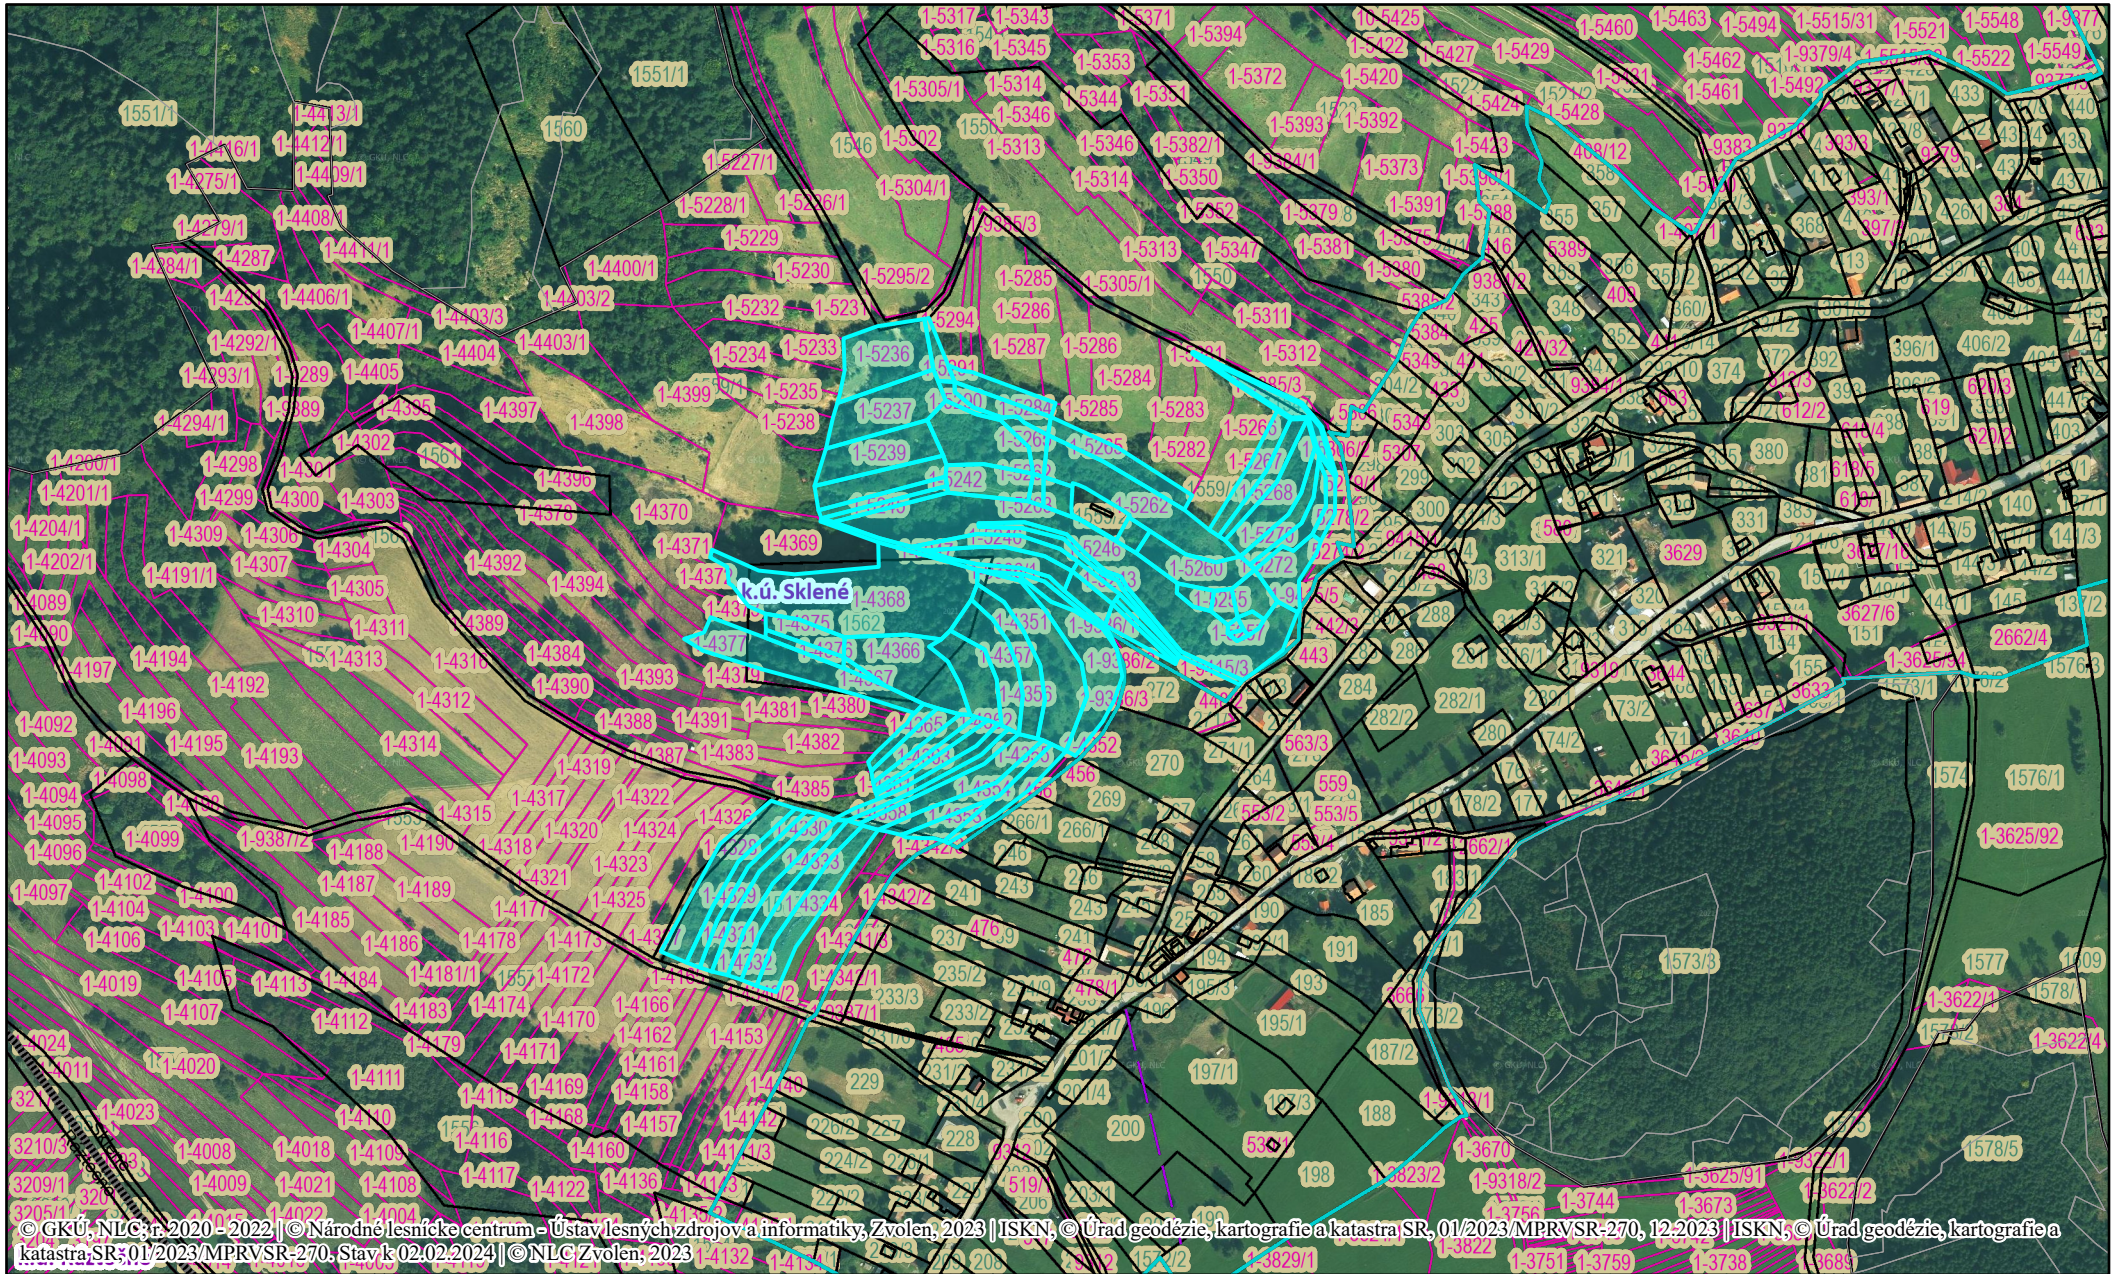

Biele plochy blok 3

1:5 000

Vytvorené dňa: 07.03.2024
Výstup z aplikácie: WebGIS