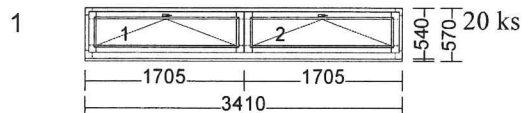

20 ks

Série: **IV78**
 Dřevina: Smrk cink
 Nátěr: **Interiér / Exteriér**
 Nátěr rámu: Dle výběru ze vzorníku Lazura / Dle výběru ze vzorníku Lazura
 Nátěr křídla: Dle výběru ze vzorníku Lazura / Dle výběru ze vzorníku Lazura
 Rám: okenní rám 82mm
 Křídlo: 2 * okenní křídlo 82mm
 Kování: 2 * Sklopné (OS převod)
 Okapnice r.: tmavý bronz
 Okapnice k.: tmavý bronz
 Výplň: 2 * 4mm Planibel / 20 / 4mm Iplus 1,1 ; Chromatech ultra černý; Ug=1.10
 Rozšíření: **název rozšíření** / **poloha**
 rozšíř. dvojdřážka/dvojdřážka dole
 Rozměry: 3410mm x 540mm

Cena bez DPH

Kč

4 ks

Série: **IV78**
 Dřevina: Smrk cink
 Nátěr: **Interiér / Exteriér**
 Nátěr rámu: Dle výběru ze vzorníku Lazura / Dle výběru ze vzorníku Lazura
 Nátěr křídla: Dle výběru ze vzorníku Lazura / Dle výběru ze vzorníku Lazura
 Rám: okenní rám 82mm
 Křídlo: 2 * okenní křídlo 82mm
 Kování: Sklopné (pákový ovladač), Sklopné (OS převod)
 Okapnice r.: tmavý bronz
 Okapnice k.: tmavý bronz
 Výplň: 2 * 4mm Planibel / 20 / 4mm Iplus 1,1 ; Chromatech ultra černý; Ug=1.10
 Rozšíření: **název rozšíření** / **poloha**
 rozšíř. dvojdřážka/dvojdřážka dole
 Rozměry: 3410mm x 540mm