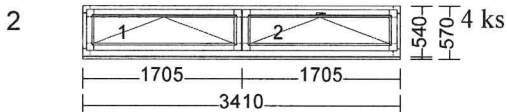

20 ks

Série: **IV78**
 Dřevina: Smrk cink
 Nátěr: **Interiér / Exteriér**
 Nátěr rámu: Dle výběru ze vzorníku Lazura / Dle výběru ze vzorníku Lazura
 Nátěr křídla: Dle výběru ze vzorníku Lazura / Dle výběru ze vzorníku Lazura
 Rám: okenní rám 82mm
 Křídlo: 2 * okenní křídlo 82mm
 Kování: 2 * Sklopné (OS převod)
 Okapnice r.: tmavý bronz
 Okapnice k.: tmavý bronz
 Výplň: 2 * 4mm Planibel / 20 / 4mm Iplus 1,1 ; Chromatech ultra černý; Ug=1.10
 Rozšíření: **název rozšíření** / **poloha**
 rozšíř. dvojdřážka/dvojdřážka dole
 Rozměry: 3410mm x 540mm

Cena bez DPH

Kč

4 ks

Série: **IV78**
 Dřevina: Smrk cink
 Nátěr: **Interiér / Exteriér**
 Nátěr rámu: Dle výběru ze vzorníku Lazura / Dle výběru ze vzorníku Lazura
 Nátěr křídla: Dle výběru ze vzorníku Lazura / Dle výběru ze vzorníku Lazura
 Rám: okenní rám 82mm
 Křídlo: 2 * okenní křídlo 82mm
 Kování: Sklopné (pákový ovladač), Sklopné (OS převod)
 Okapnice r.: tmavý bronz
 Okapnice k.: tmavý bronz
 Výplň: 2 * 4mm Planibel / 20 / 4mm Iplus 1,1 ; Chromatech ultra černý; Ug=1.10
 Rozšíření: **název rozšíření** / **poloha**
 rozšíř. dvojdřážka/dvojdřážka dole
 Rozměry: 3410mm x 540mm