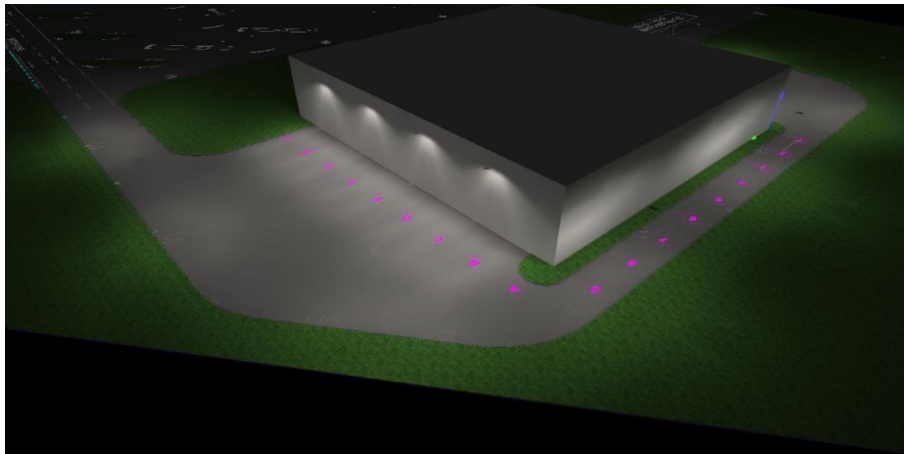

VIZUALIZÁCIA ROZSAHU PRÁC
Externé osvetlenie haly
- Hala Denného Ošetrovania Autobusov - Petržalka -

- ČELNÝ POHLED -

- SITUÁCIA ŠIRŠÍCH VZŤAHOV -

- ZADNÝ POHLED -