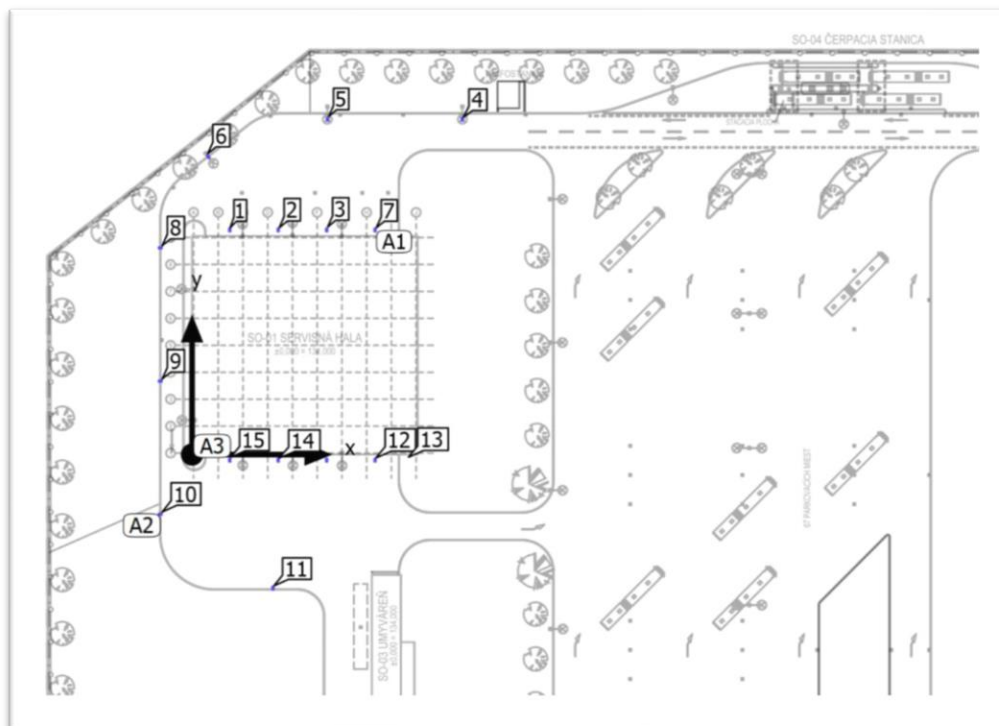

VIZUALIZÁCIA ROZSAHU PRÁC
Externé osvetlenie haly
- Hala Denného Ošetrovania Autobusov - Petržalka -

- ČELNÝ POHLED -

- SITUÁCIA ŠIRŠÍCH VZŤAHOV -

- ZADNÝ POHLED -