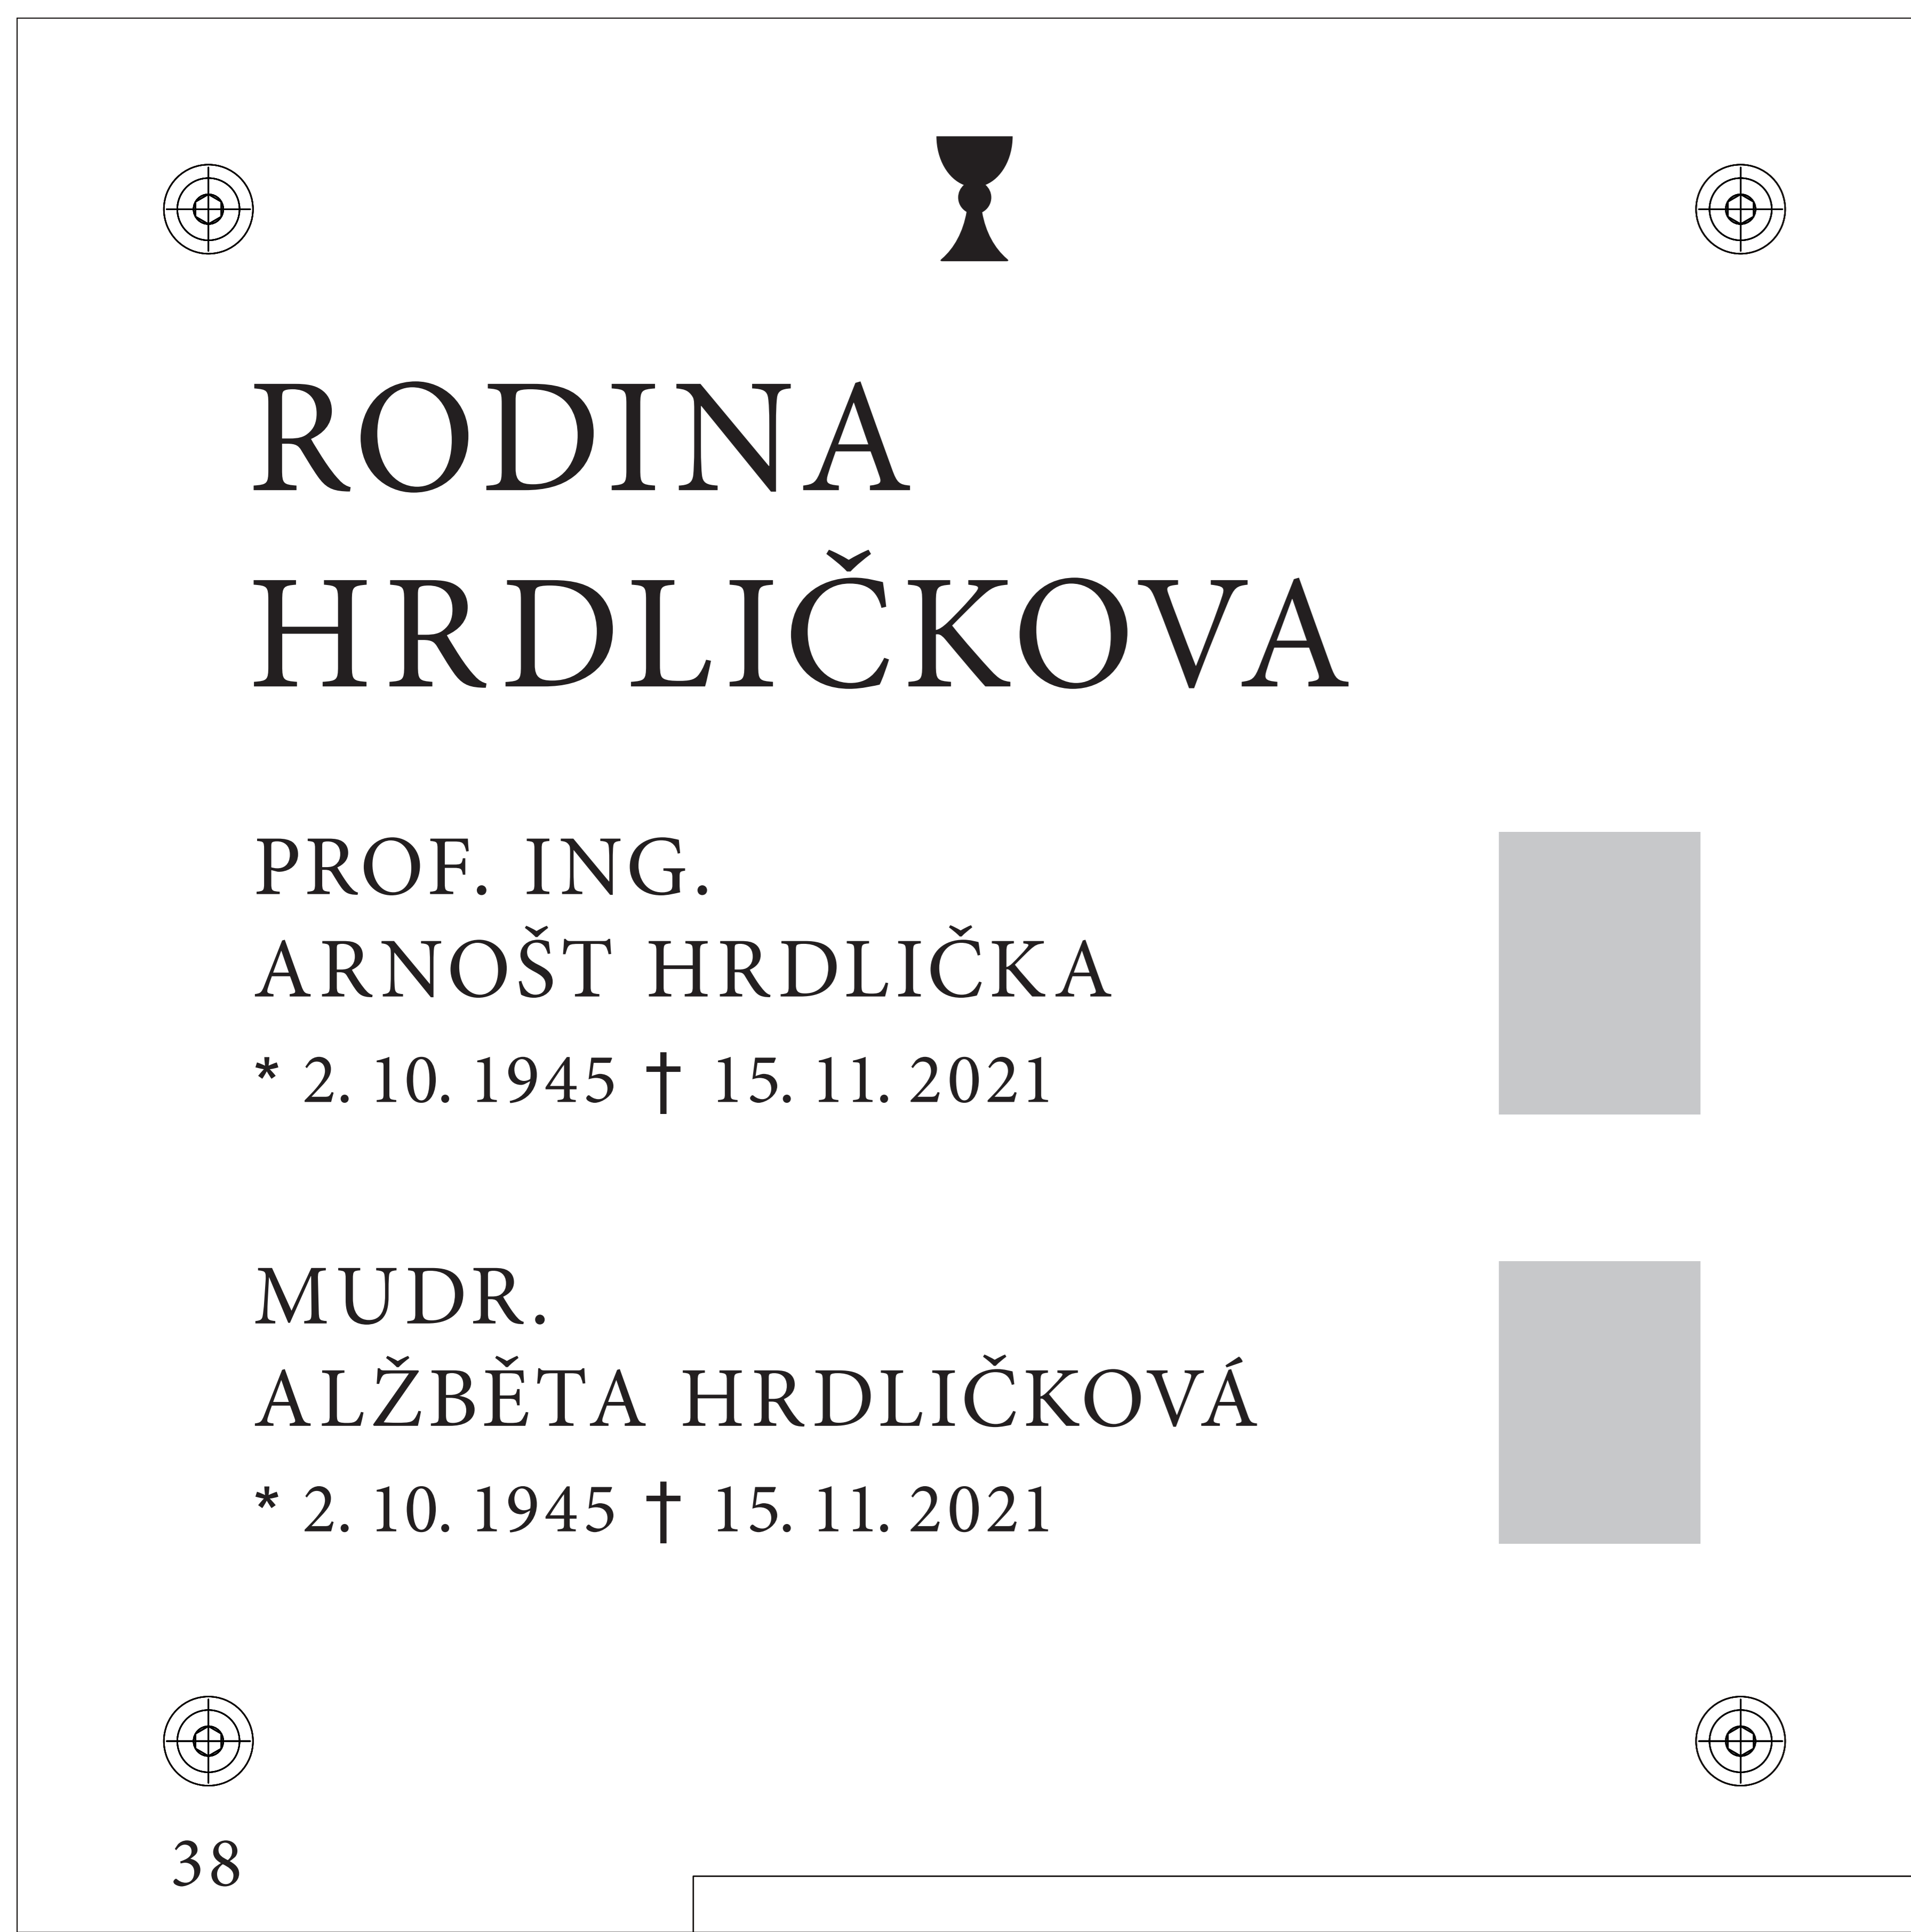

Čtvercový formát desky:

- varianta bez fotografií a symbolu
- varianta se symbolem bez fotografií
- varianta se symbolem a s fotografiemi zemřelých

Pozn.: u tohoto čtvercového formátu lze umístit na místo jména rodiny jméno zemřelého (deska se třemi jmény zemřelých)

Obdélníkový formát desky:

- varianta bez fotografií a symbolu
- varianta se symbolem bez fotografií
- varianta se symbolem a s fotografiemi zemřelých

s přídatným textem „ODPOČÍVEJTE V POKOJI“