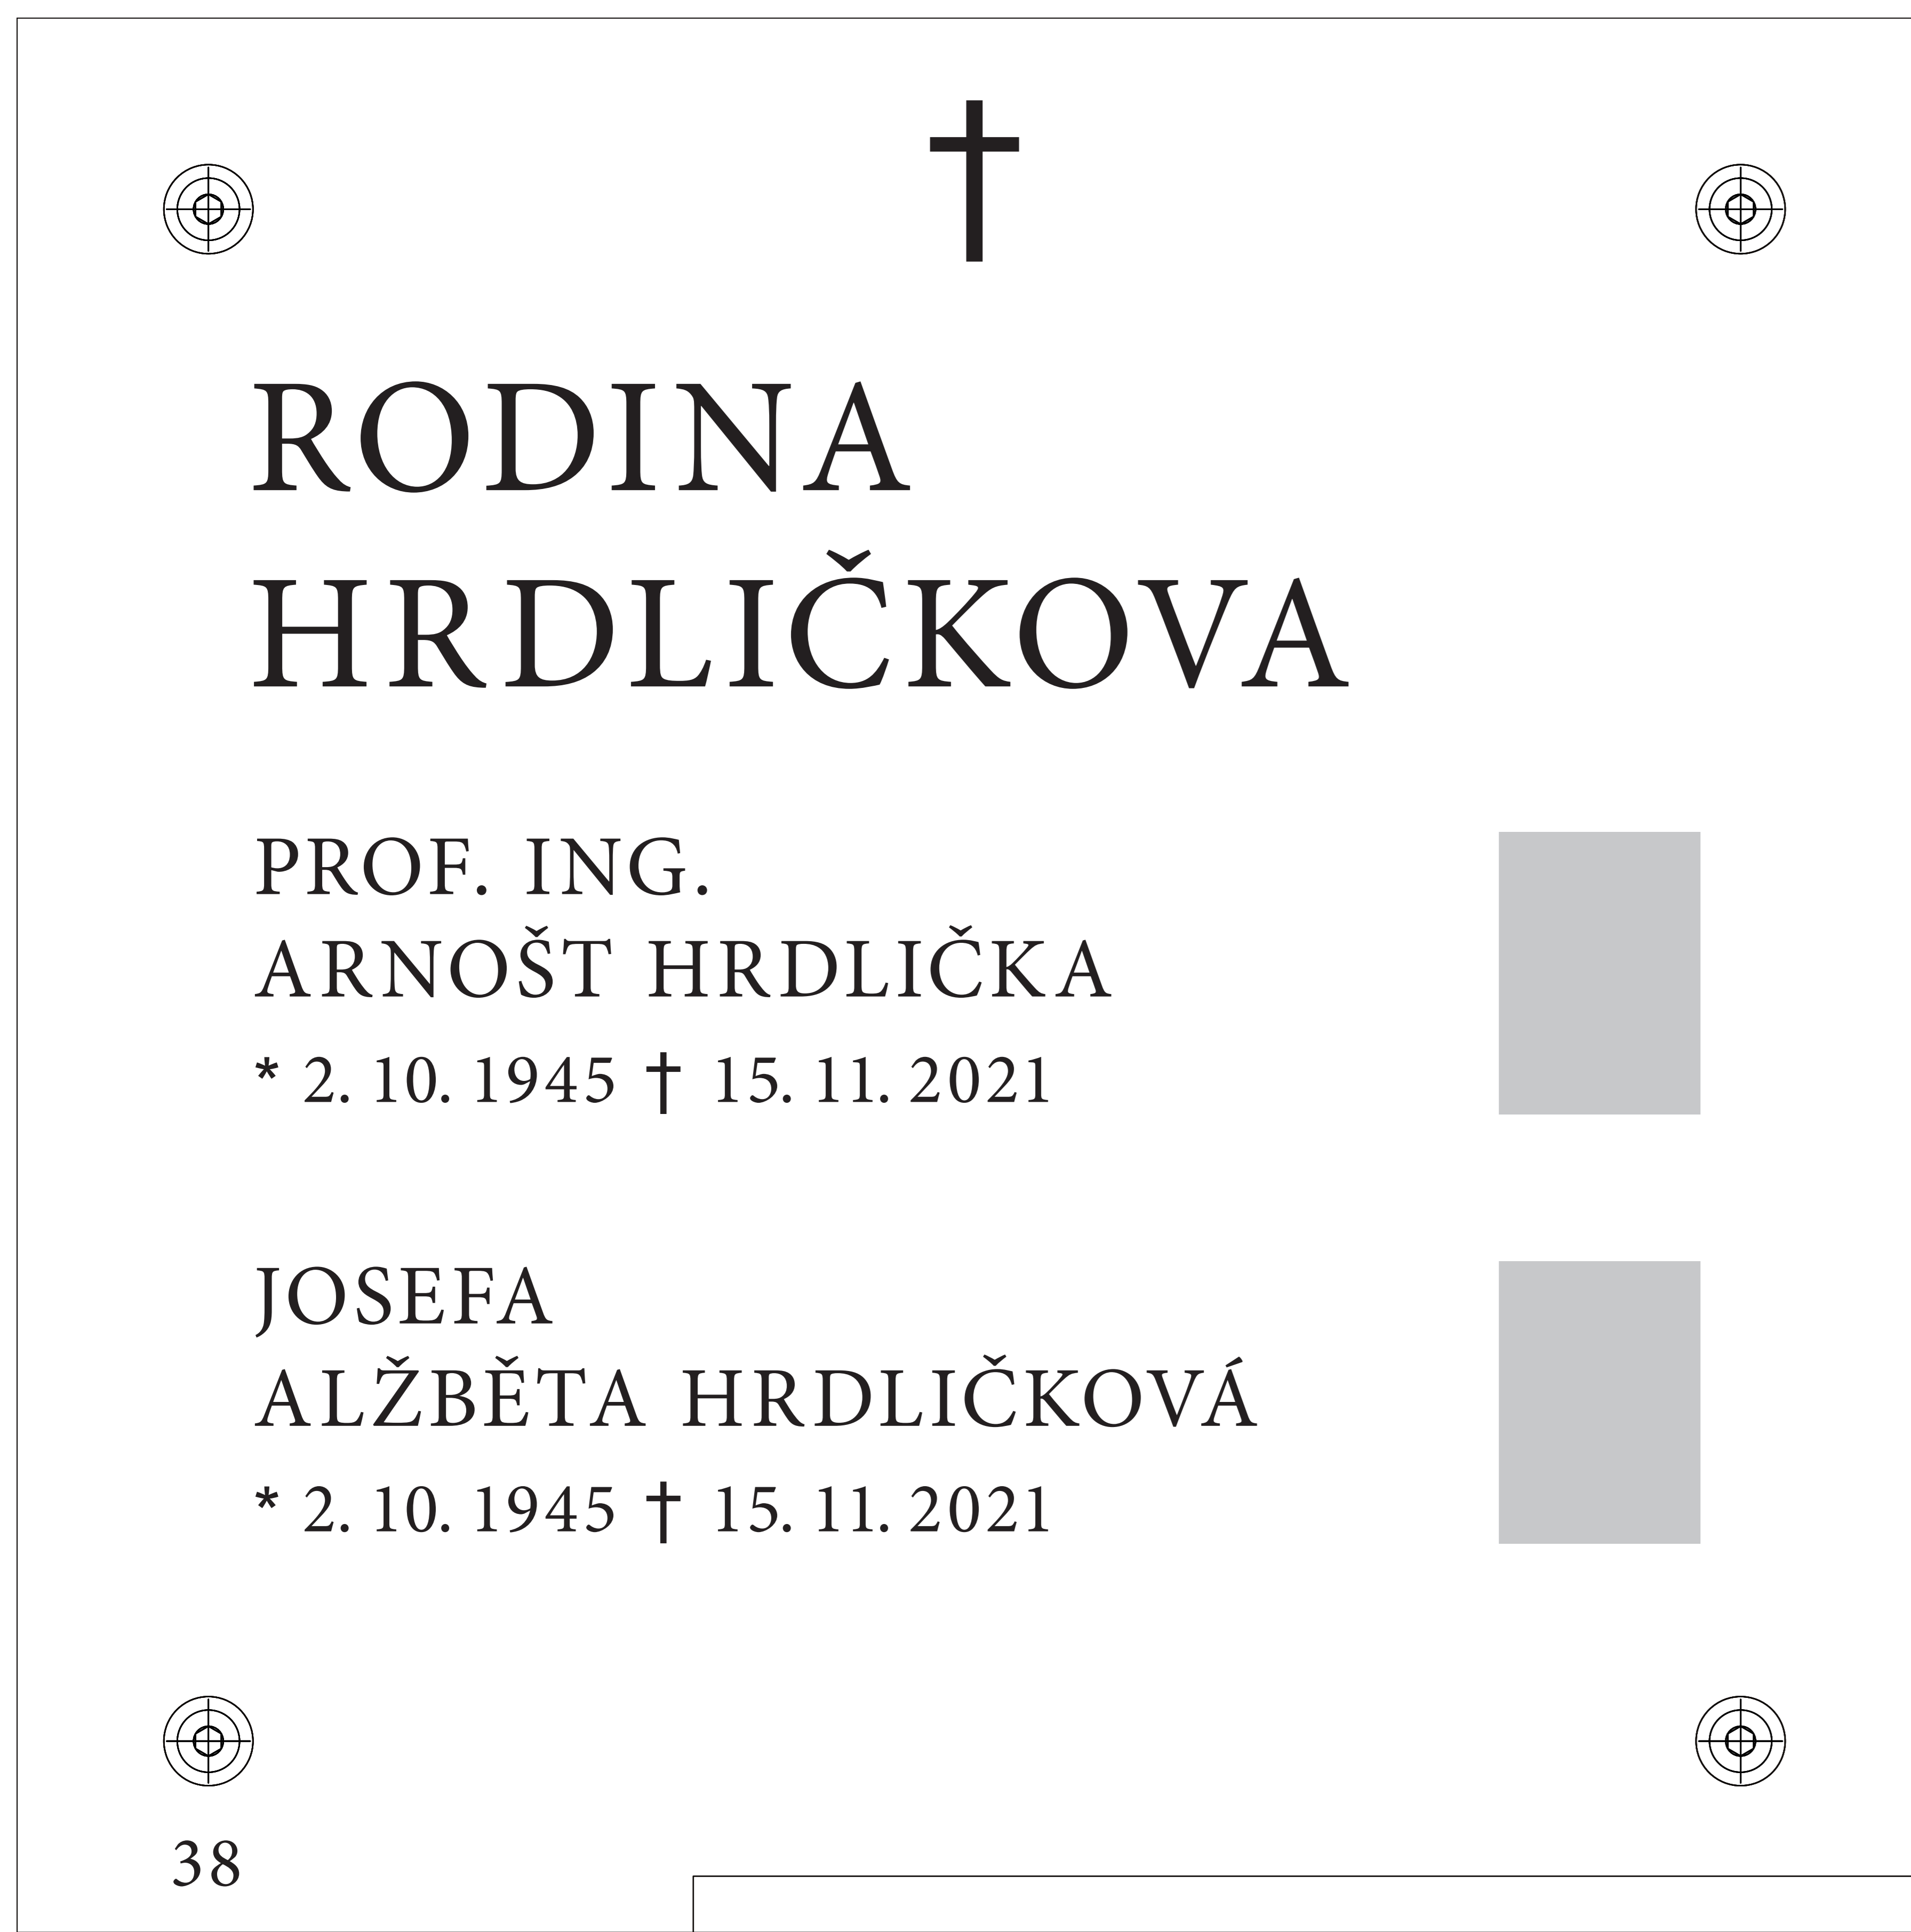

Čtvercový formát desky:

varianta bez fotografií a symbolu
varianta se symbolem bez fotografií
varianta se symbolem a s fotografiemi zemřelých

Pozn.: u tohoto čtvercového formátu lze umístit na místo jména rodiny
jméno zemřelého (deska se třemi jmény zemřelých)

Obdélníkový formát desky:

varianta bez fotografií a symbolu
varianta se symbolem bez fotografií
varianta se symbolem a s fotografiemi zemřelých

s přídatným textem „ODPOČÍVEJTE V POKOJI“