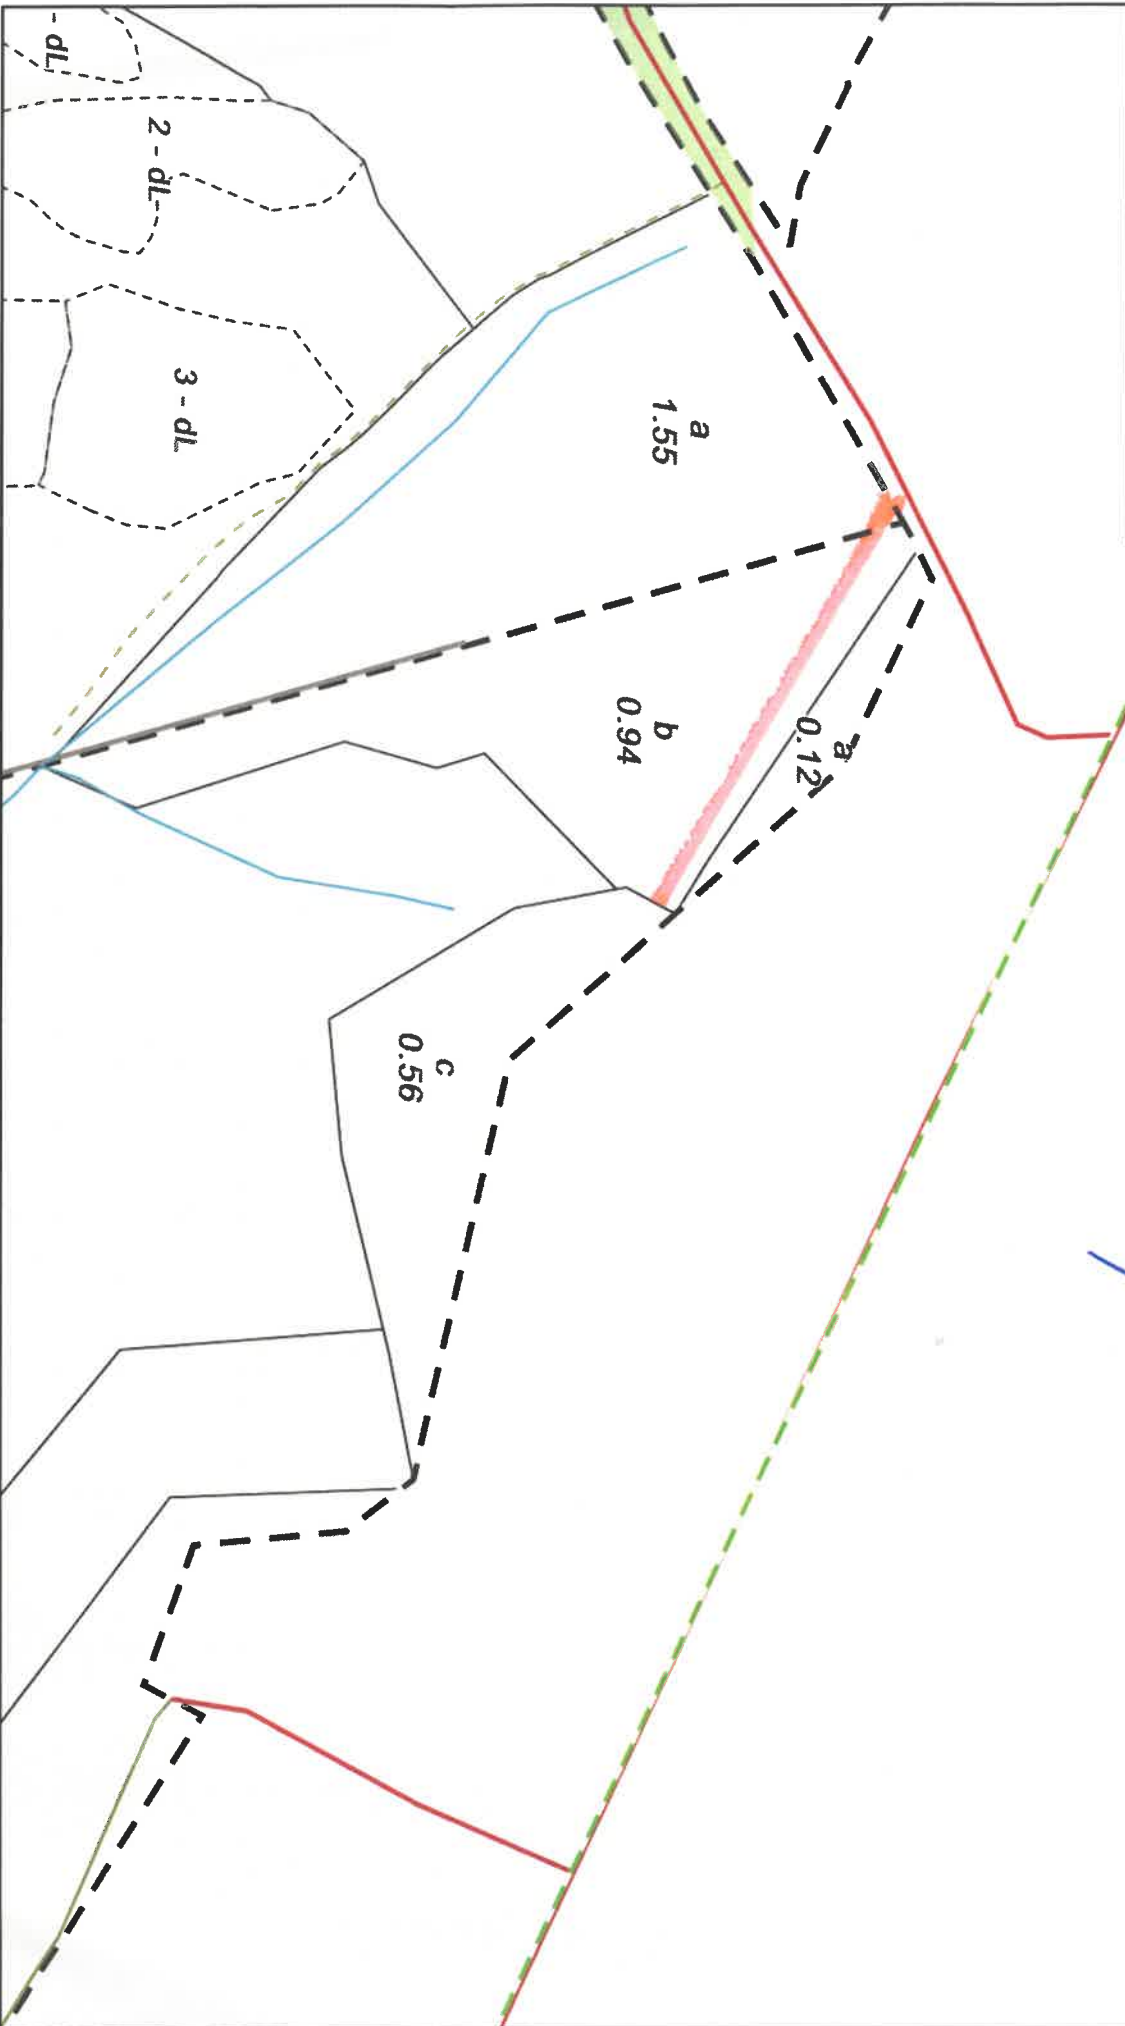

Szkie, proponowany
dojazd, rozbiórka
amfiteatru.
Nadleśnictwo Katowice
Leśnictwo Podlesie
Stan na 12-07-2024

Skala 1:2000
0 25 50 m

- proponowany dojazd do inwestycji: rozbiórka amfiteatru.