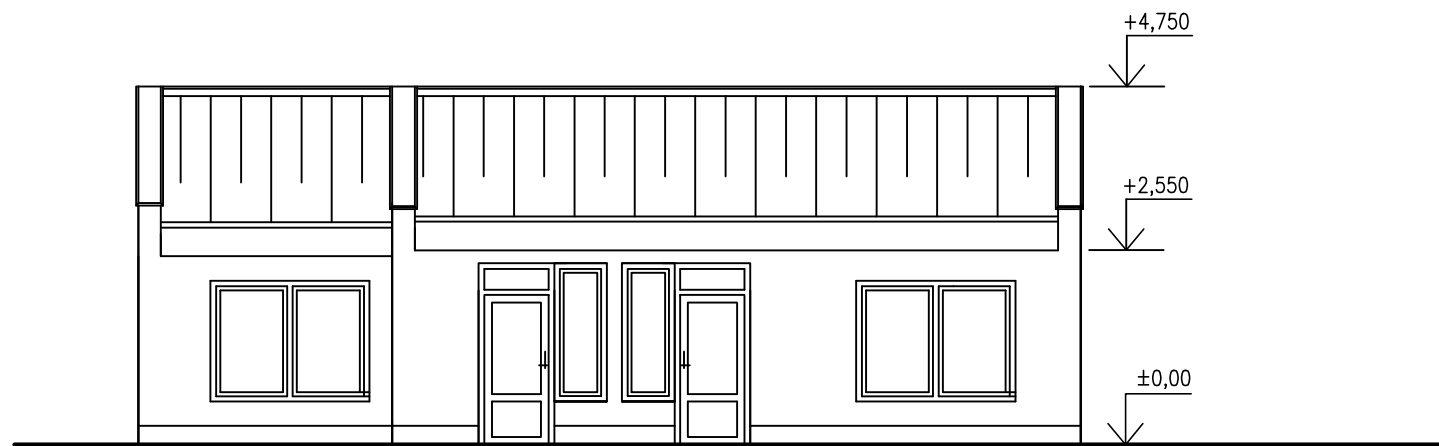

POHLAD JUHOZÁPAD

POHLAD JUHOVÝCHOD

POHLAD SEVERO VÝCHOD

Zodp.proj.	EVA MAJOROŠOVÁ		
Vypracoval	EVA MAJOROŠOVÁ		
Okres	ROŽŇAVA	OU PLEŠIVEC	
Investor	FARMA PLEŠIVEC s.r.o., GEMERSKÁ č.741, PLEŠIVEC		Dátum 12.2023
Stavba	<b>REKONŠTRUKCIA - HOSPODÁRSKY OBJEKT</b> <b>PLEŠIVEC, GEMERSKÁ ul. p.č. 455/2,456/3</b>		Stupeň PSP
			Arch. č. 16/2023
			Tel. č. 0904 865 430 058/732 15 66
Výkres	POHLÁDY	Mierka	Č. výkresu
		<b>1:100</b>	<b>3</b>