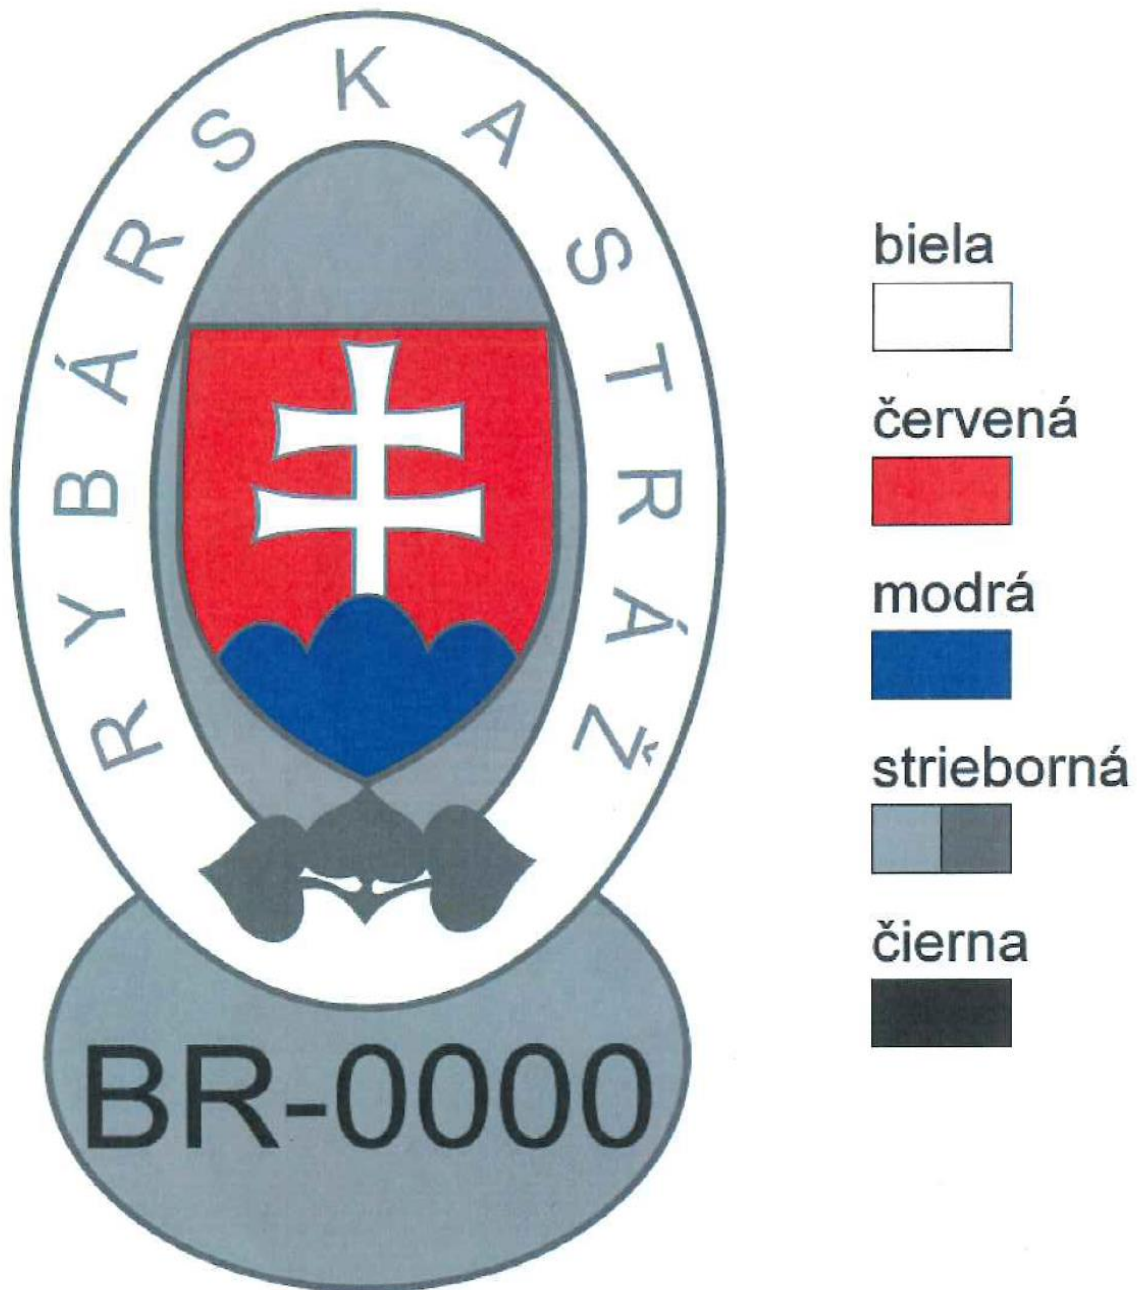

Odznak lesnej stráže – je vyrobený razením z mosadze MS 80, má povrchovú úpravu patina farbená a má okrúhly tvar s priemerom 5 cm. Obsahuje štátny znak Slovenskej republiky, okolo ktorého je v hornej časti názov „LESNÁ TRÁŽ“, v dolnej časti je evidenčné číslo (štatistický znak okresu a štvormiestne poradové číslo – napr. KE-0001) a zobrazenia dvoch vetvičiek ihličnatého stromu. Zo zadnej strany je upínanie na skrutku. Predpokladaný počet kusov: 340

Odznak poľovníckej stráže – je vyrobený razením z mosadze MS 90, má povrchovú úpravu niklovaná farbená a má oválny tvar s priemerom 5 cm. Obsahuje štátny znak Slovenskej republiky, názov „POĽOVNÍCKA STRÁŽ“ a zobrazenie lipovej ratolesti. Zo zadnej strany je upínanie na skrutku a evidenčné číslo (štatistický znak okresu a štvormiestne poradové číslo – napr. KE-0001). Predpokladaný počet kusov: 810

Odznak rybárskej stráže – je vyrobený razením z mosadze MS 90, povrchová úprava niklovaná farbená a má oválny tvar s priemerom 6 cm. Obsahuje štátny znak Slovenskej republiky, okolo ktorého je názov „RYBÁRSKA STRÁŽ“ a v dolnej časti zobrazenie lipovej ratolesti. Na spodnej strane je pevne priložená elipsa o šírke 3 cm, na ktorej je evidenčné číslo (štatistický znak okresu a štvormiestne poradové číslo – napr. KE-0001). Zo zadnej strany je upínanie na skrutku.

Predpokladaný počet ks: 245

Odznak stráže prírody – je vyrobený razením z mosadze MS 80, povrchová úprava niklovaná farbená a má oválny tvar s priemerom 6 cm. Obsahuje štátny znak Slovenskej republiky na zelenom podklade, pod ktorým je názov „STRÁŽ PRÍRODY“. Zo zadnej strany je upínanie na skrutku a evidenčné číslo (štvormiestne poradové číslo). Predpokladaný počet ks: 150