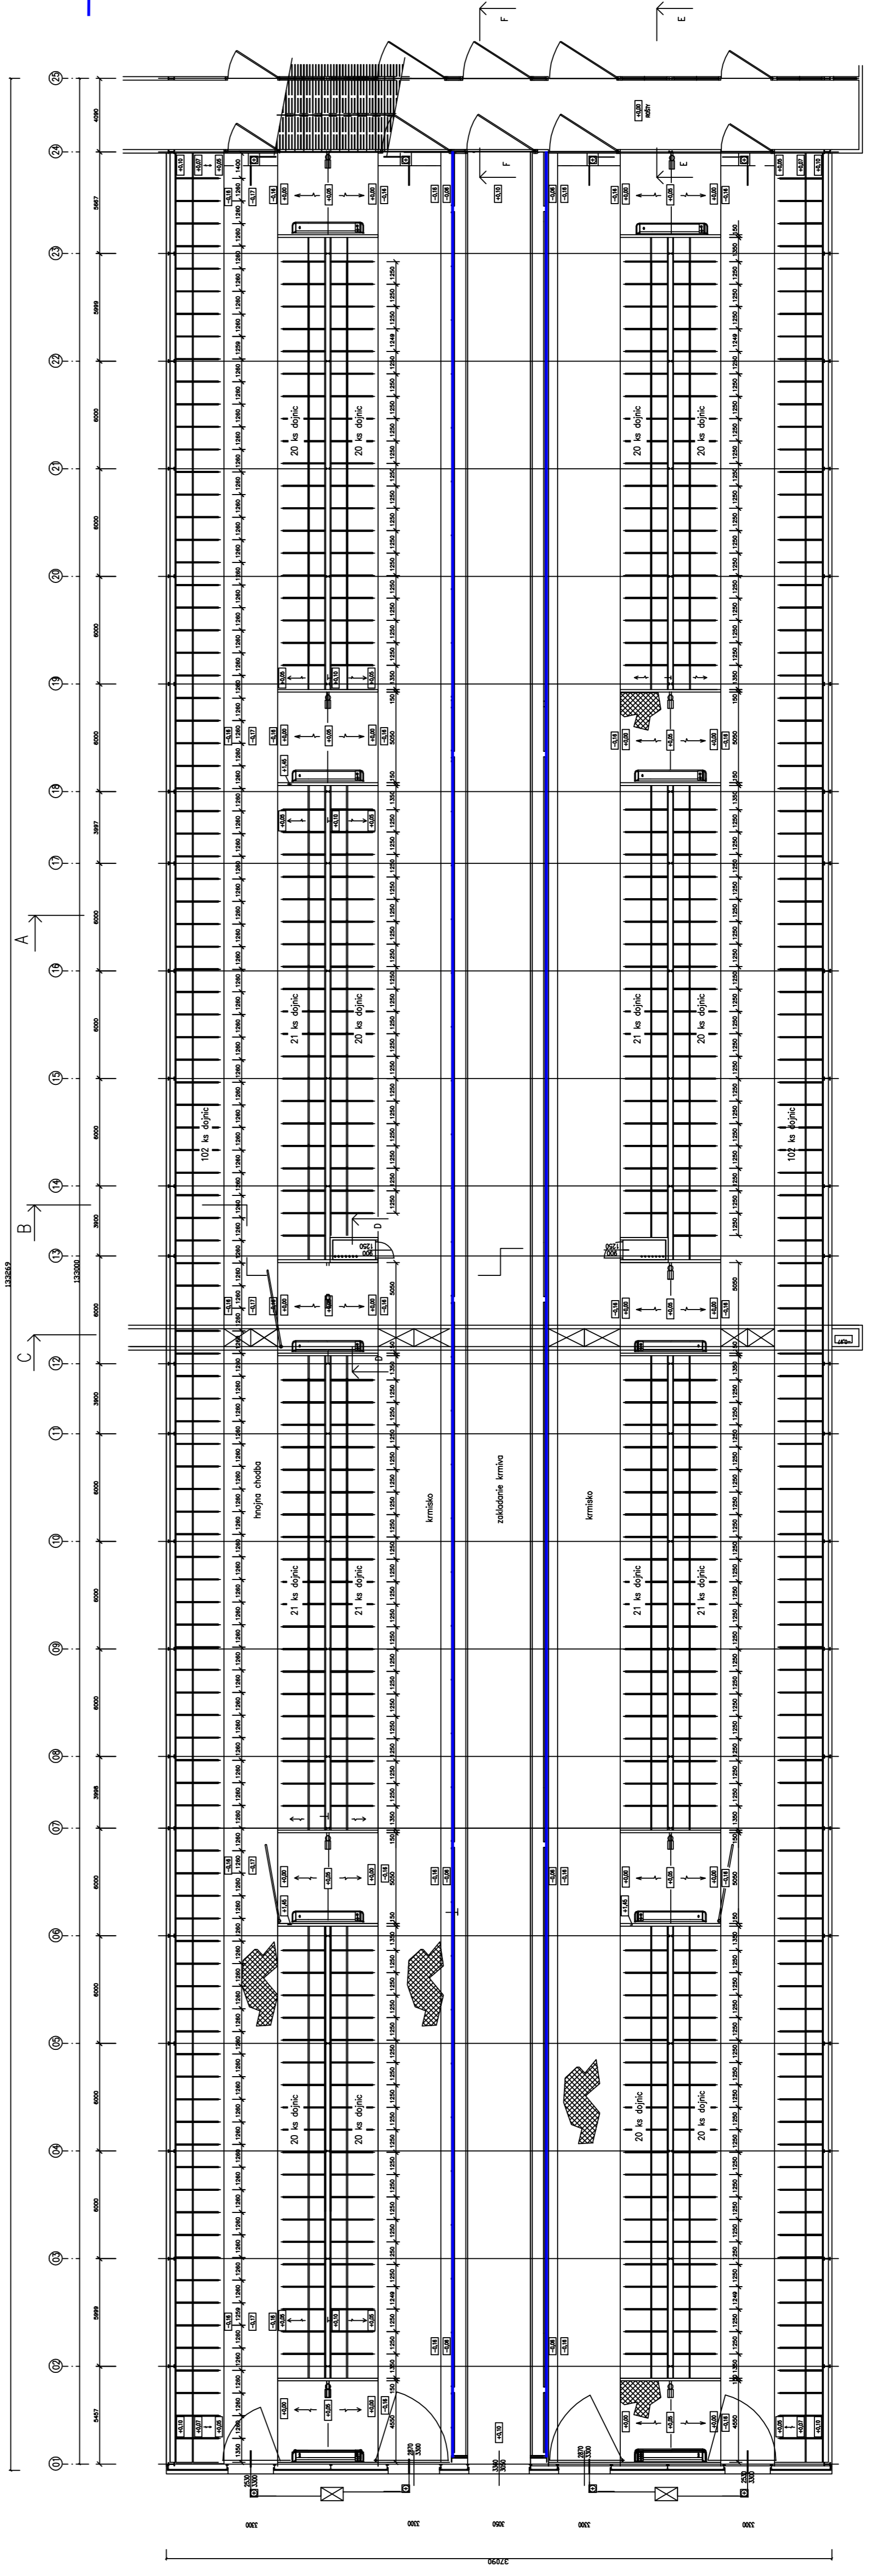

LEGENDA ČÍSLO MESTNOSTI

ČÍSLO ČIA MESTNOSTI	FORMA	STAV
1. LOKALNÝ MESTNOSTI / MESTNOSTI	10000	10000
2. MESTNOSTI	10000	10000
3. MESTNOSTI	10000	10000
4. MESTNOSTI	10000	10000
5. MESTNOSTI	10000	10000
6. MESTNOSTI	10000	10000

- ① a1.1
- ② a1.2
- ③ a1.3
- ④ a1.4

NIVICO

LEGENDA MESTNOSTI MESTNOSTI	FORMA	STAV
1. MESTNOSTI	10000	10000
2. MESTNOSTI	10000	10000
3. MESTNOSTI	10000	10000
4. MESTNOSTI	10000	10000
5. MESTNOSTI	10000	10000
6. MESTNOSTI	10000	10000