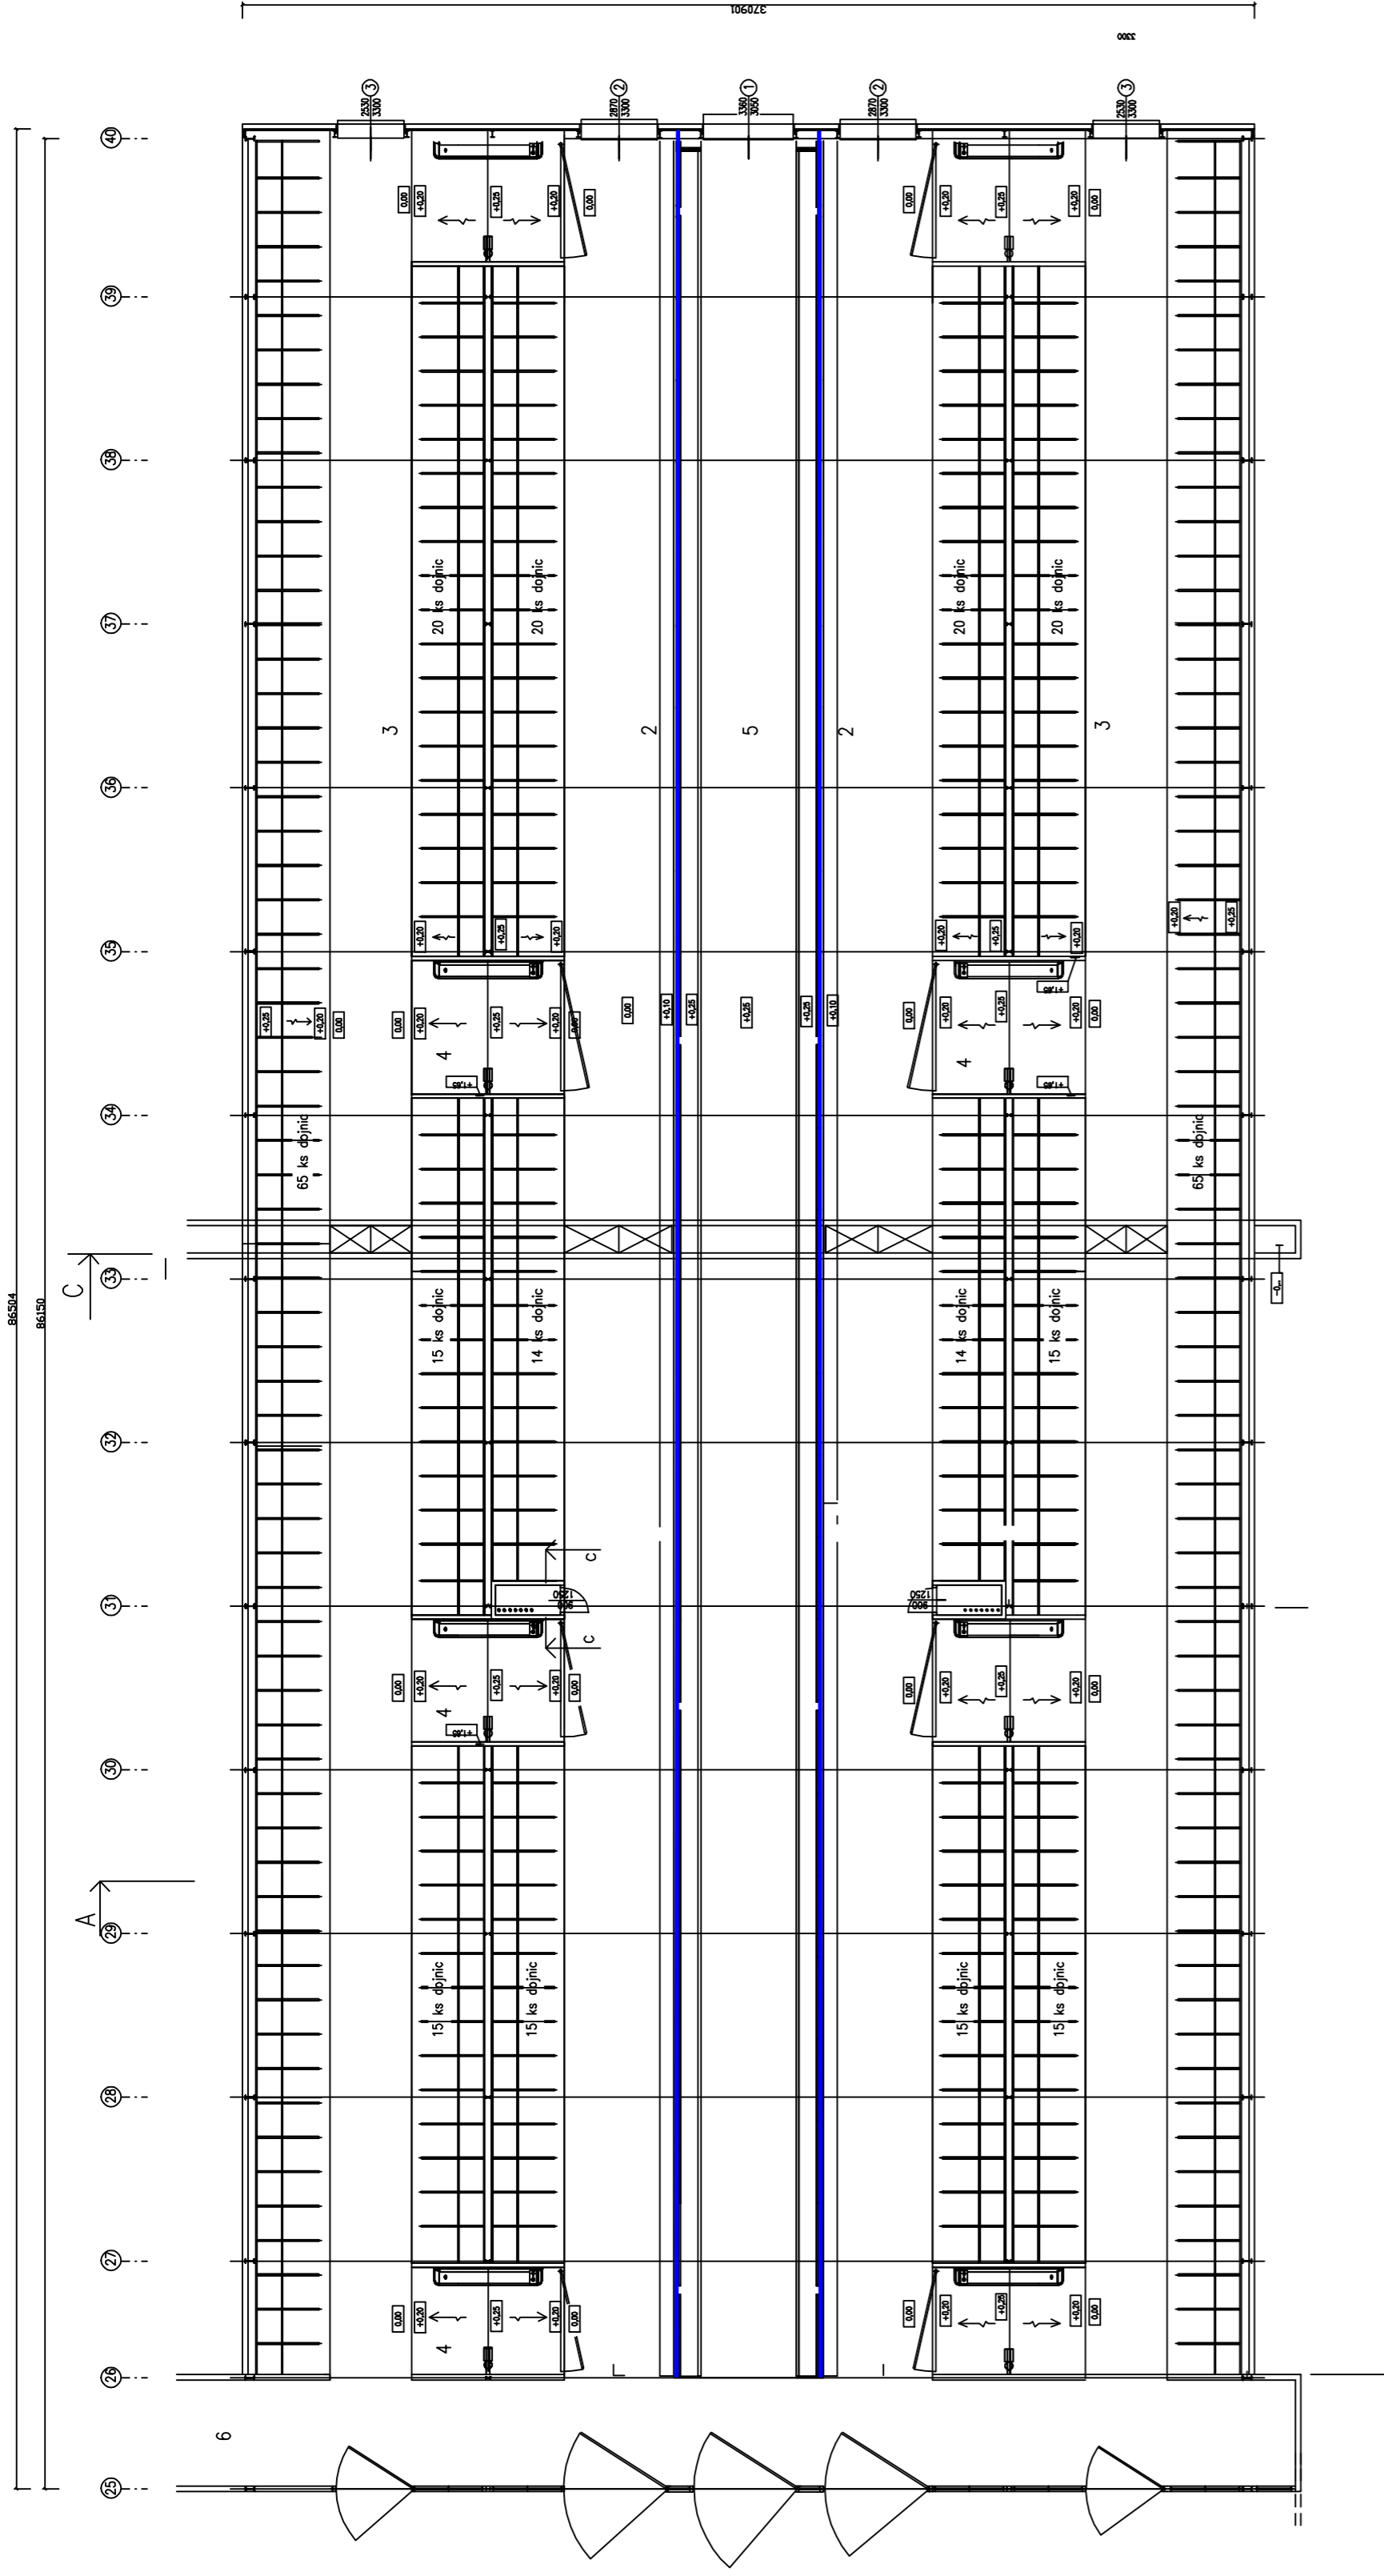

POTRUBIE VRÁTANE TRYSIEK -á 2,0m

LEGENDA ČÍSLO MESTNOSTI

ČÍSLO ČIA MESTNOSTI	FORMA	STAV
1. LOKALNÝ MESTNOSTI / MESTNOSTI	10000	10000
2. MESTNOSTI	10000	10000
3. MESTNOSTI	10000	10000
4. MESTNOSTI	10000	10000
5. MESTNOSTI	10000	10000
6. MESTNOSTI	10000	10000

NIVICO

LEGENDA MESTNOSTI MESTNOSTI	FORMA	STAV
1. MESTNOSTI	10000	10000
2. MESTNOSTI	10000	10000
3. MESTNOSTI	10000	10000
4. MESTNOSTI	10000	10000
5. MESTNOSTI	10000	10000
6. MESTNOSTI	10000	10000

- ① a1.1
- ② a1.2
- ③ a1.3
- ④ a1.4

POTRUBIE VRÁTANE TRYSIEK -
82,0m